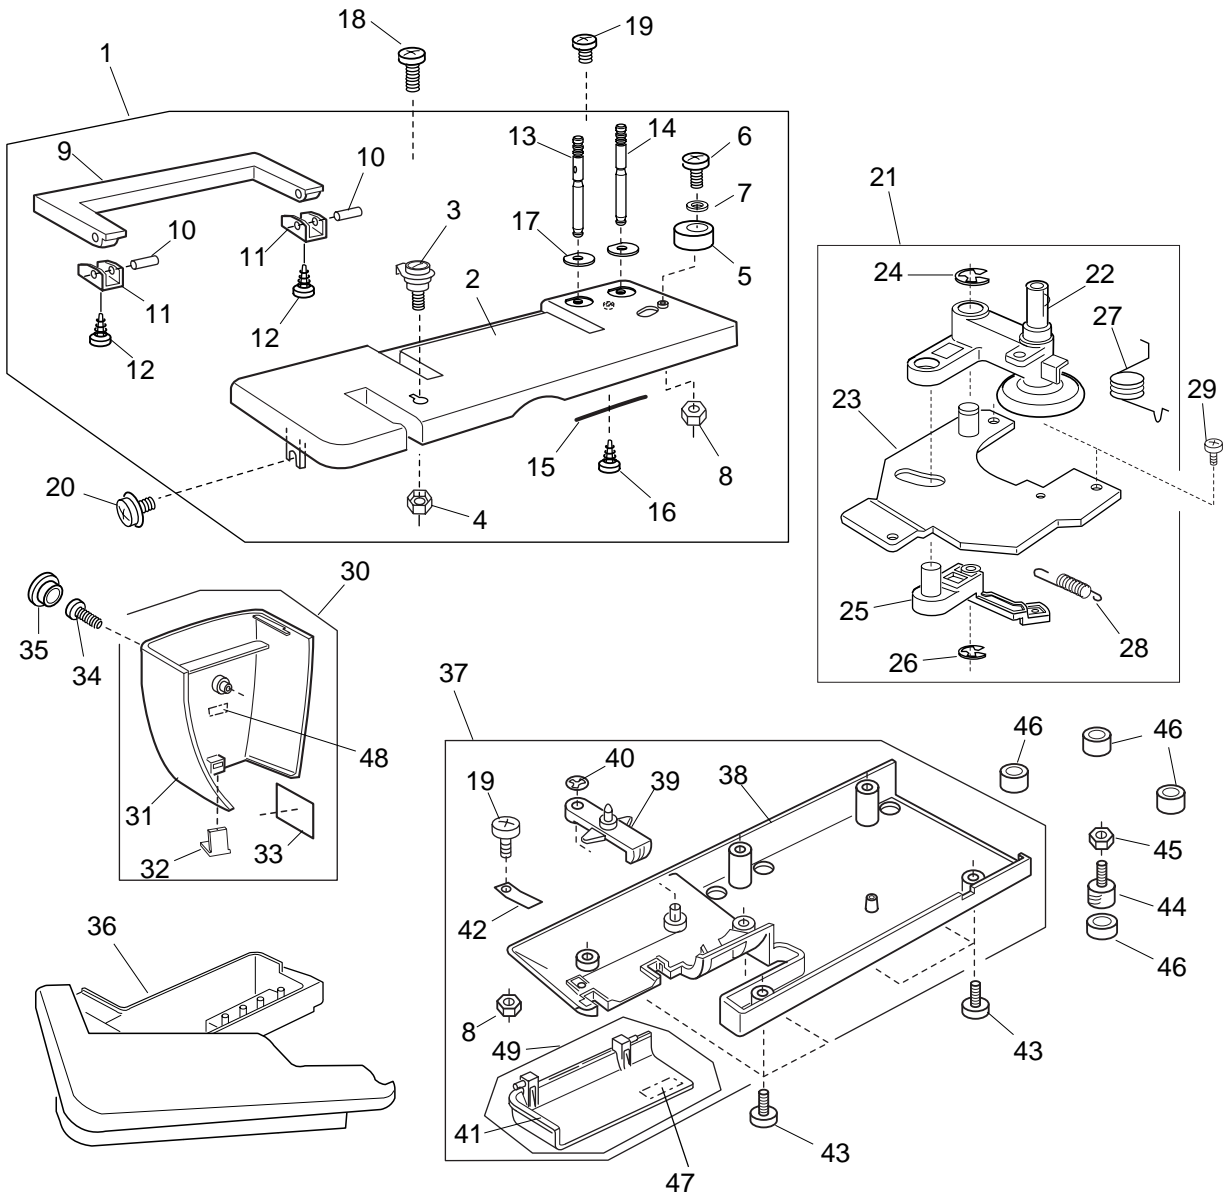

PARTS LIST
MODEL 405

PARTS LIST

PARTS LIST

KEY NO.	PART NO.	DESCRIPTION
1	303602006	TOP COVER UNIT
2	303009007	TOP COVER
3	730501011	THREAD GUIDE PLATE UNIT
4	000160102	ADJUSTABLE NUT 4
5	735016307	BOBBIN WINDER STOPPER
6	000101828	SETSCREW 4X16
7	000071013	PLAIN WASHER
8	000061205	NUT
9	303010001	CARRYING HANDLE
10	730015002	HANDLE FIXING PLATE PIN
11	730016003	HANDLE FIXING PLATE
12	000107204	TAPPING SCREW 3X12B
13	652302004	SPOOL PIN
14	652205006	SPOOL PIN
15	736007009	SPOOL PIN SPRING
16	000076317	SETSCREW 3X10
17	735013005	CUSHION
18	000104108	SETSCREW 4X20
19	000101404	SETSCREW 4X6
20	000115205	TP SCREW 4X6
21	303603007	BOBBIN WINDER UNIT
22	303502005	BOBBIN WINDER ARM UNIT
23	303012003	BOBBIN WINDER PLATE
24	000002806	SNAP RING E-6
25	303013004	CRUCH ARM
26	000002105	SNAP RING E-3
27	303014005	BOBBIN WINDER SPRING (1)
28	303015006	BOBBIN WINDER SPRING (2)
29	000081005	SETSCREW 4X8
30	303607104	FACE PLATE UNIT
31	303022109	FACE PLATE
32	840602006	THREAD CUTTER UNIT
33	366076000	STICKER
34	000093309	SETSCREW 4X16
35	653006101	CAP
36	303501004	EXTENSION TABLE UNIT
37	303601108	BASE COVER UNIT (JAI)
38	303003001	BASE
39	738060006	DROP LEVER
40	000013903	SNAP RING CS-5
41	303005003	BED LID
42	730006000	LID SPRING
43	000081005	SETSCREW 4X8
44	647010006	LEVEL ADJUSTING SCREW
45	000061319	NUT
46	647009002	BED RUBBER BASE
47	830312016	CAUTION STICKER
48	100411104	LAMP STICKER
49	303618005	BED LID UNIT