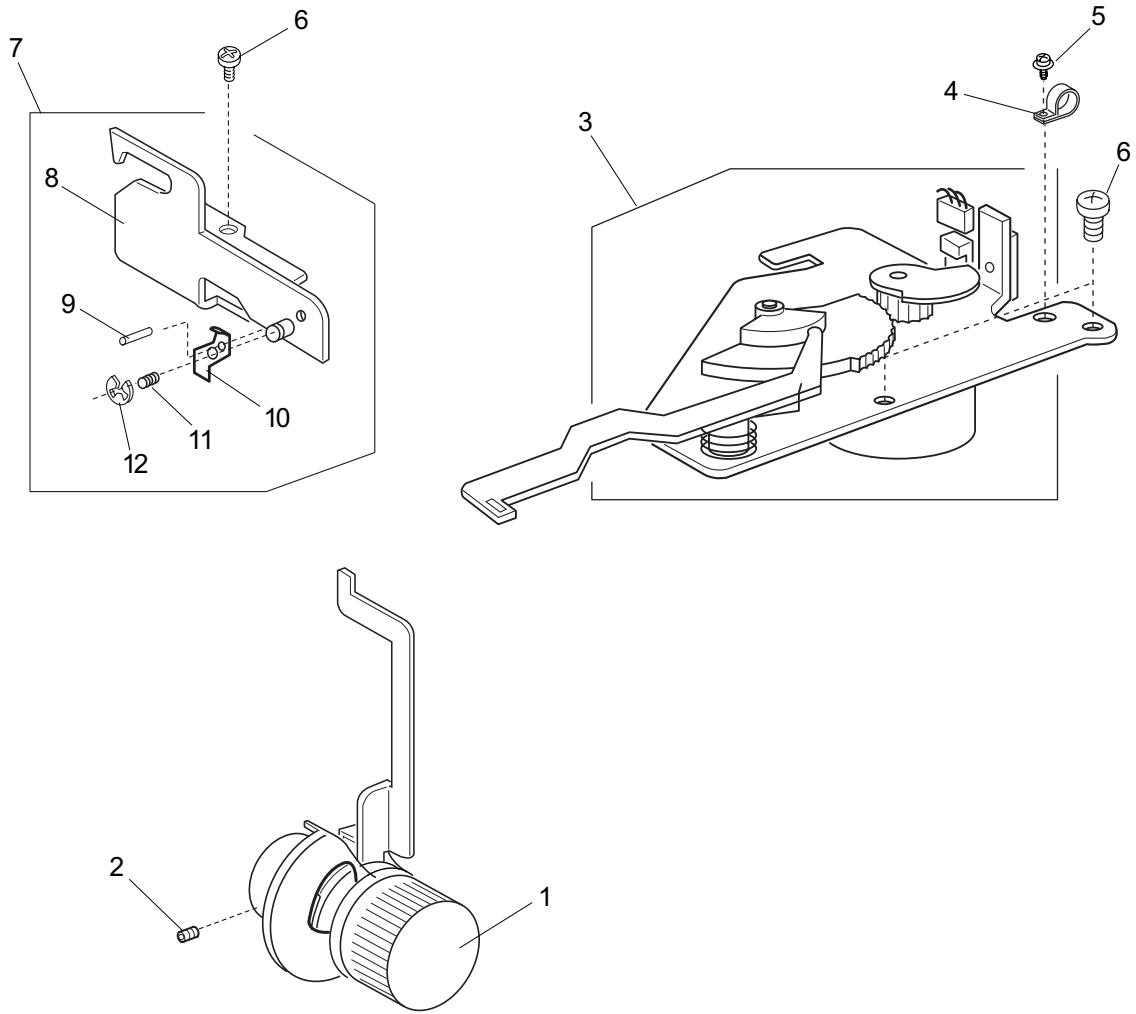

Ref.	Part No.	Name
1	846602004	Face plate unit
2	846011103	Face plate
3	846012104	Foot pressure indicating window
4	846013002	Plate
5	000103004	Setscrew 3.5x6
6	840602109	Thread cutter unit
7	000095105	Setscrew
8	100411207	Lamp sticker
9	000104119	Setscrew 4x20
10	846603005	Top cover unit
11	846014209	Top cover
12	846015004	Handle
13	846016005	Pin
14	846227001	Spring
15	000115205	Setscrew 4x6
16	846017006	Knob
17	846018007	Washer
18	000017907	CS ring
19	846654001	Thread guide unit
20	000078319	Setscrew 3x6
21	000060857	Nut
22	846604006	Thread guide unit
23	000014409	Snap ring CS-8
24	846021003	Thread guide
25	846605007	Thread guide bar unit
26	846022004	Spring
27	846606008	Bobbin winder unit
28	000115308	Setscrew 2x8
29	000101404	Setscrew 4x6
30	000103509	Setscrew 4x10
31	846177005	Stopper
32	000071013	Washer
33	000104119	Setscrew 4x20
34	846179007	Motor cover
35	846197001	Thread guide
36	000104901	Setscrew
37	846024006	Machine base
38	605074008	Rubber foot
39	000072601	Washer
40	000114802	Setscrew 4x12
41	000103509	Setscrew 4x10
42	832168000	Base lid (3)

Ref.	Part No.	Name
1	846516000	Tension unit
2	000111202	Hexagonal socket screw
3	846616001	Motor unit
4	000188014	Nylon clip
5	000114709	TP screw 3x6
6	000081005	Setscrew 4x8
7	846619004	Thread guide unit
8	846070007	Thread guide
9	000020109	Spring pin 2x8
10	846071008	Spring
11	000002301	Snap ring 2