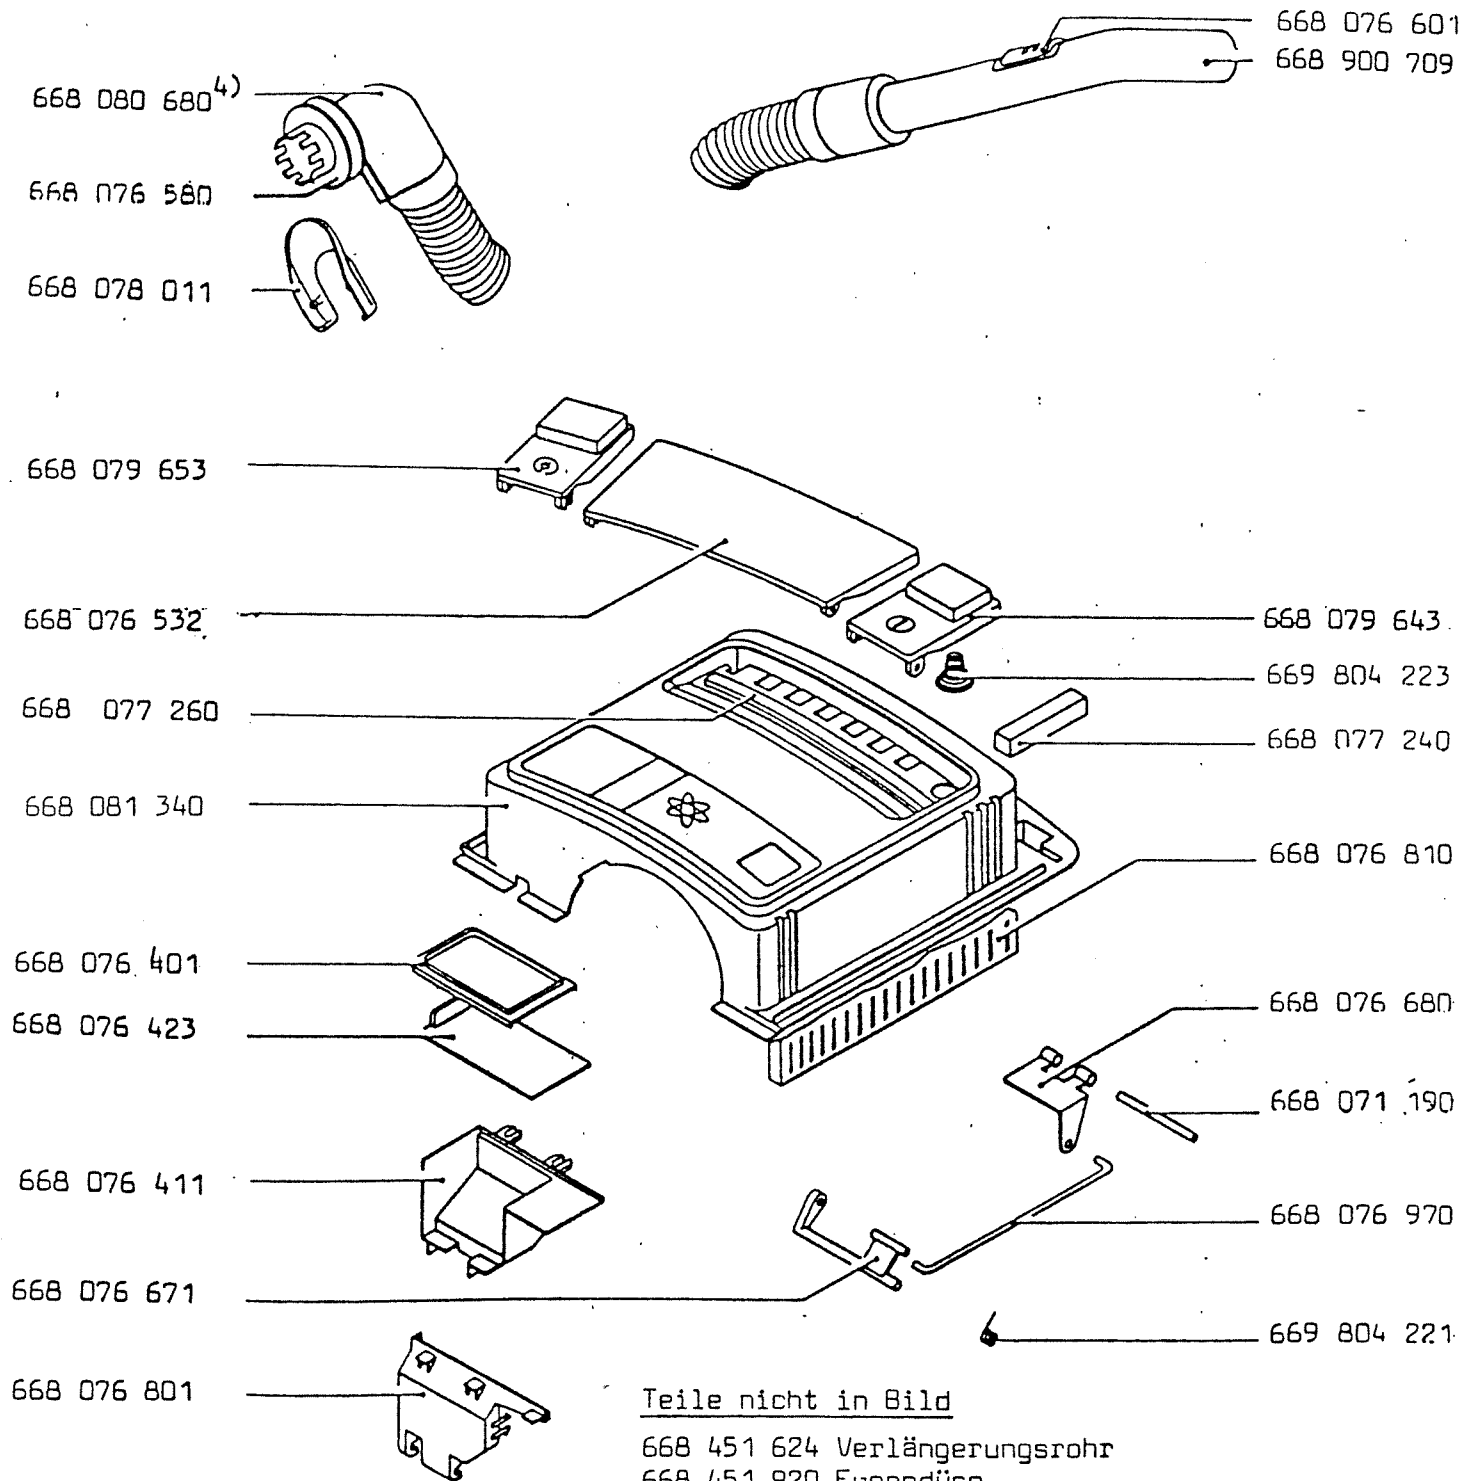

Bodenstaubsauger

TY Standard

E-Nr. 618 320 908

Teile nicht in Bild

- 668 451 624 Verlängerungsrohr
- 668 451 920 Fugendüse
- 668 452 230 Polsterdüse
- 668 452 262 Kombidüse

Bodenstaubsauger

TY Standard

E-Nr. 618 320 908