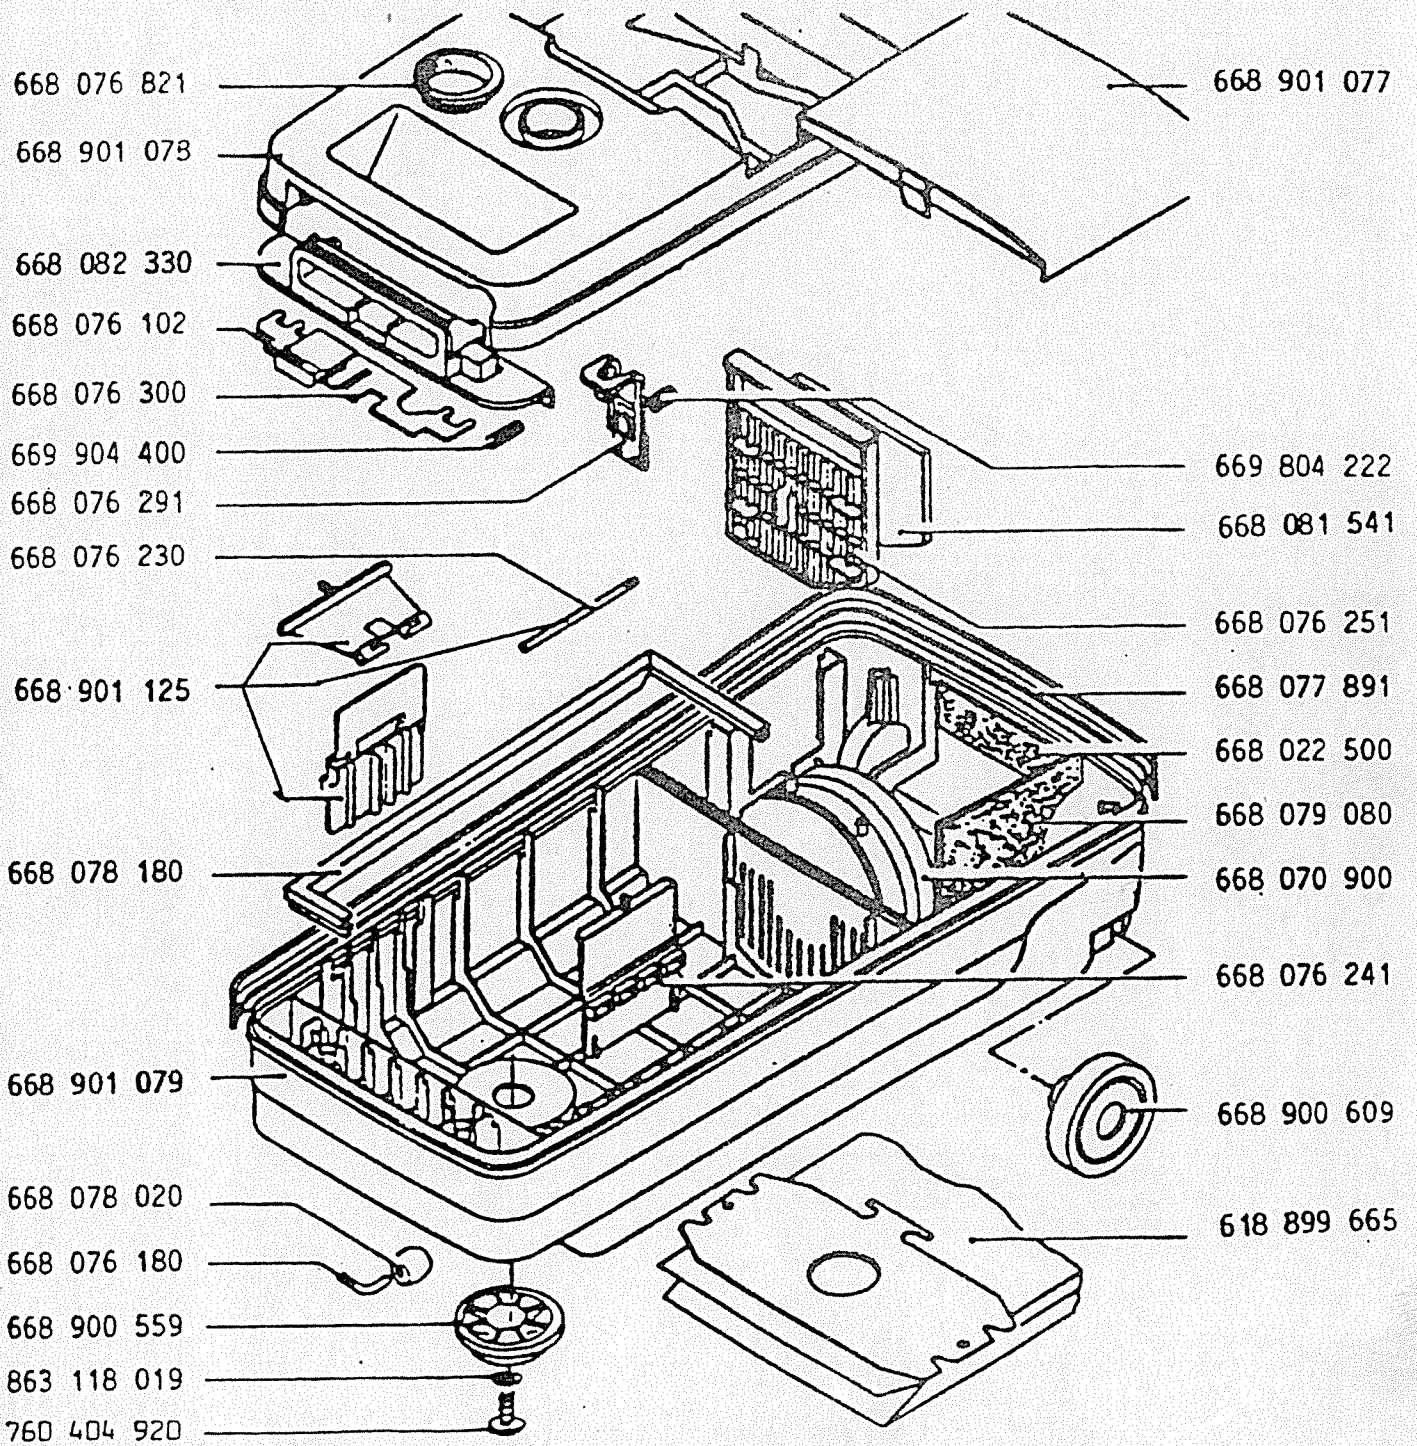

Bodenstaubsauger
Supertronic 3

E-Nr. 618 343 904 braunschwarz/anthrazit

Bodenstaubsauger
Supertronic 3

E-Nr. 618 343 904 braunschwarz/anthrazit

1) 668 080 422 Saugschlauch komplett *Flexible complete - >*
 668 080 010 Saugschlauch ohne Griff und Winkelstück

Bodenstaubsauger
Supertronic 3

E-Nr. 618 343 904 braunschwarz/anthrazit