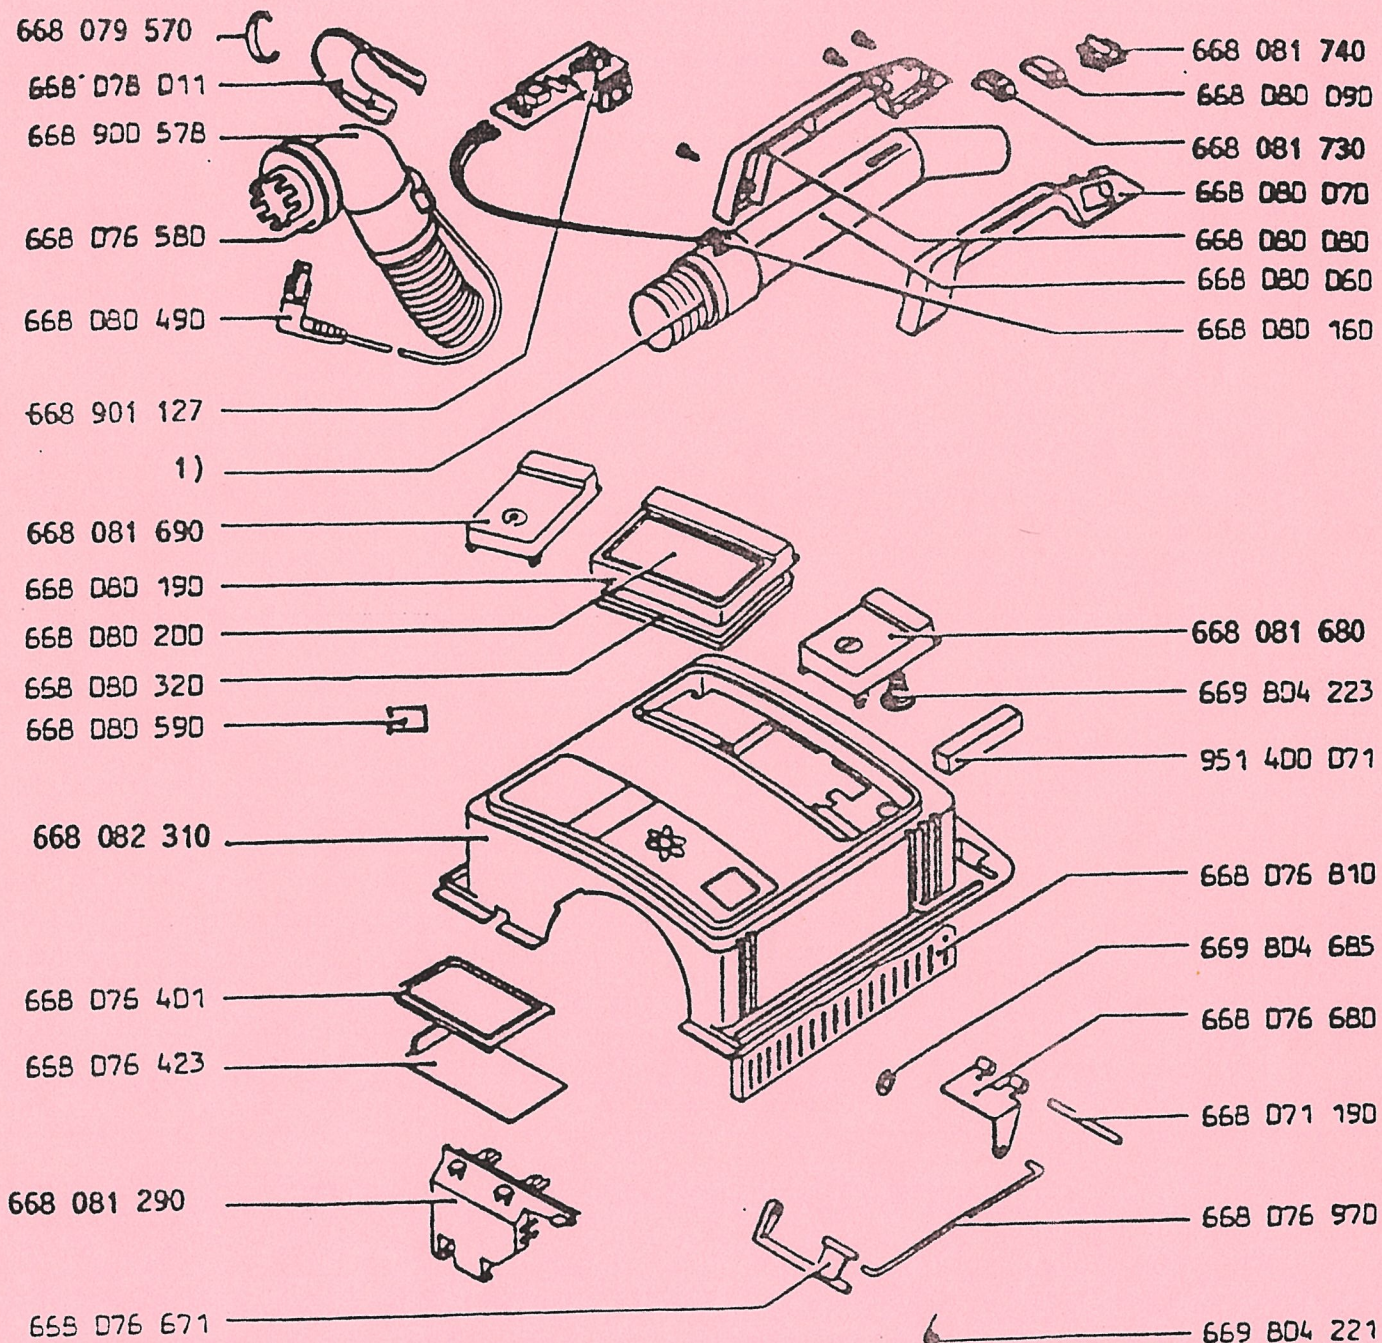

Bodenstaubsauger
Supertronic 3

E-Nr. 618 343 904 braunschwarz/anthrazit

Bodenstaubsauger
Supertronic 3

E-Nr. 618 343 904 braunschwarz/anthrazit

1) 668 080 422 Saugschlauch komplett *Flexible complete - >*
 668 080 010 Saugschlauch ohne Griff und Winkelstück

Bodenstaubsauger
Supertronic 3

E-Nr. 618 343 904 braunschwarz/anthrazit