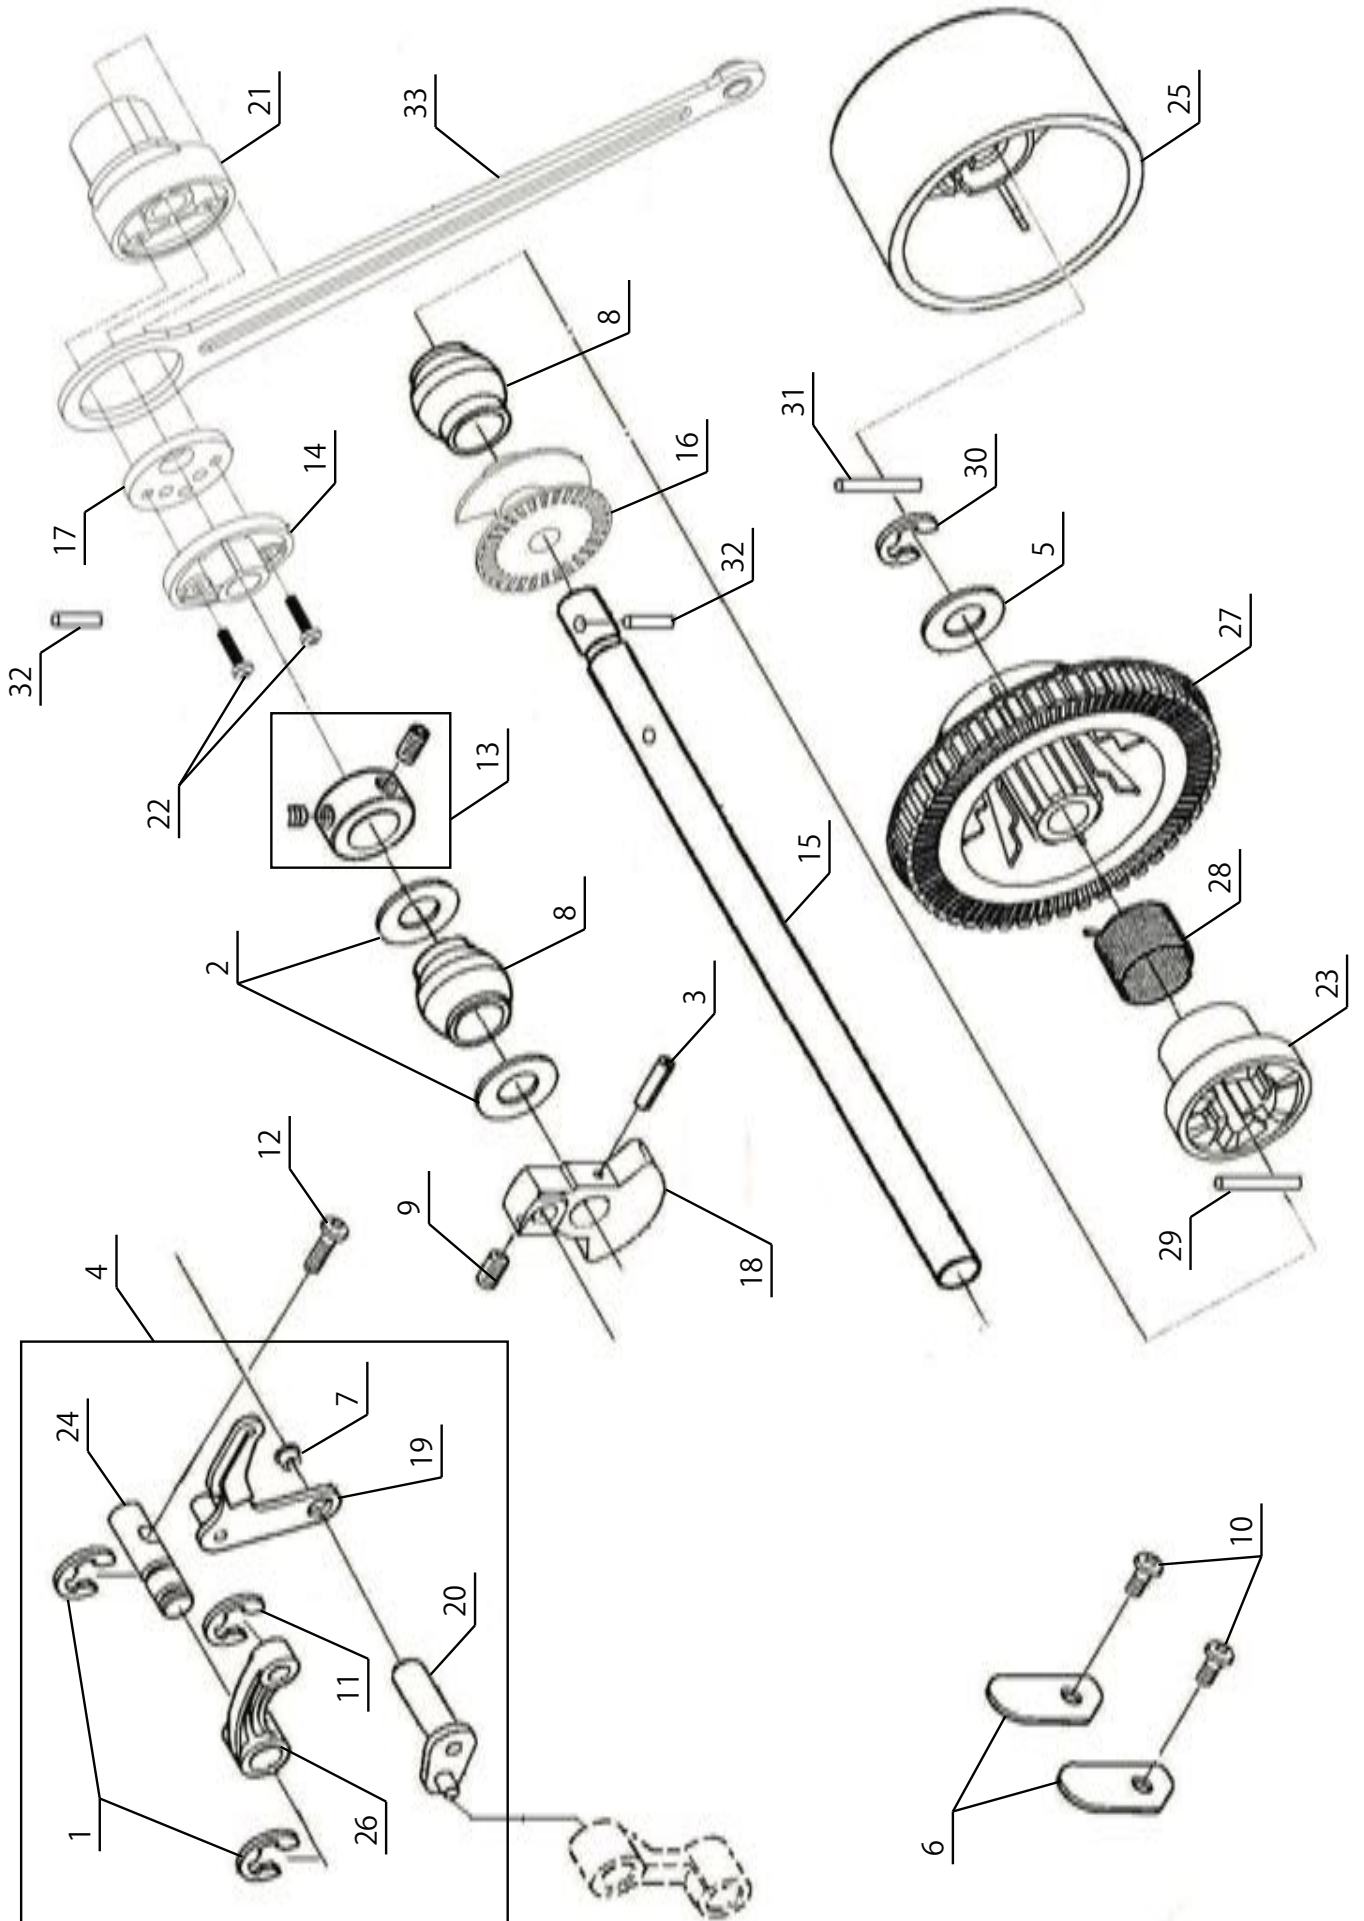

SINGER®

C5200 - C5205

Liste de pièces
Lista de Piezas
Parts List

A

Available parts

<u>Ref No</u>	<u>Part No</u>	<u>Part Name</u>
4	68003230	TAKE-UP LEVER ASSY
7	270 066437	BUSH
19	68003230	TAKE-UP LEVER
20	416460101	CRANK SHAFT
24	68003230	SHAFT
25	68012853	HAND WHEEL
26	68003230	TAKE-UP LEVER ASSY
27	416460501	BELT PULLEY
28	416460701	COMPRESSION SPRING
30	416460901	E8 CLIP-ON-WASHER

NOT Available

1	270 010963	E6 CLIP-ON-WASHER
2	270 043389	THRUST WASHER
3	270 043930	SPRING PIN
5	416459701	WASHER
6	270 066235	SECURING PLATE
8	270 068152	BALL BUSH
9	270 073371	M6 SCREW
10	270 073434	M4 PHILIPS SCREW
11	270 075207	CS-CLIP
12	270 077035	M4 PHILIPS SCREW
13	416531201	COLLAR
15	416531501	MAIN SHAFT
18	416459801	BALANCE CAM
22	416531901	M3 PHILIPS SCREW
23	416460201	RATCHET
29	416460801	PIN
31	416461001	PIN
32	416433401	SPRING PIN

B

Available parts

<u>Ref No</u>	<u>Part No</u>	<u>Part Name</u>
10	416461201	BOBBIN WINDER ASSY
12	416461401	SWITCH HARNESS
13	270 087182	TORSION SPRING

NOT Available

1	270 010963	E6 CLIP-ON-WASHER
2	270 061222	M4 PHILIPS SCREW
3	270 073900	M3 PHILIPS SCREW
4	270 080110	M3 PHILIPS SCREW
5	270 077042	M4 PHILLIPS SCREW
6		PHOTO SENSOR CIRCUIT BOARD
7	416532101	INSULATING SHEET
8	416461101	BOBBIN WINDER BRACKET
9	416532201	BRACKET
11	270 085274	M2 SCREW
14		BOBBIN WINDER BASE

C

Available parts

Ref No	Part No	Part Name
6	68012972	LED HARNESS

NOT Available

1	270 001513	E4 CLIP-ON-WASHER
2	270 039817	M4 PHILIPS SCREW
3	270 053321	THRUST WASHER
4	270 061224	M4 PHILIPS SCREW
5	270 073900	M3 PHILIPS SCREW
7	270 077042	M4 PHILLIPS SCREW
8	416532301	RUBBER RING
9	416532601	ZIGZAG GUIDE BLOCK
10	416533001	NEEDLE BAR SWING BRACKET
11	416533101	POSITIONER
12	416533301	THREAD GUIDE PLATE □ SECURING PLATE
13	270 086376	M3 SCREW
14	270 087273	SPACER
15	68003793	CORD GUARD
16		NEEDLE BAR SUPPRT BRACKET
17		SENSOR UNIT
18		MAIN SHAFT SUPPRT