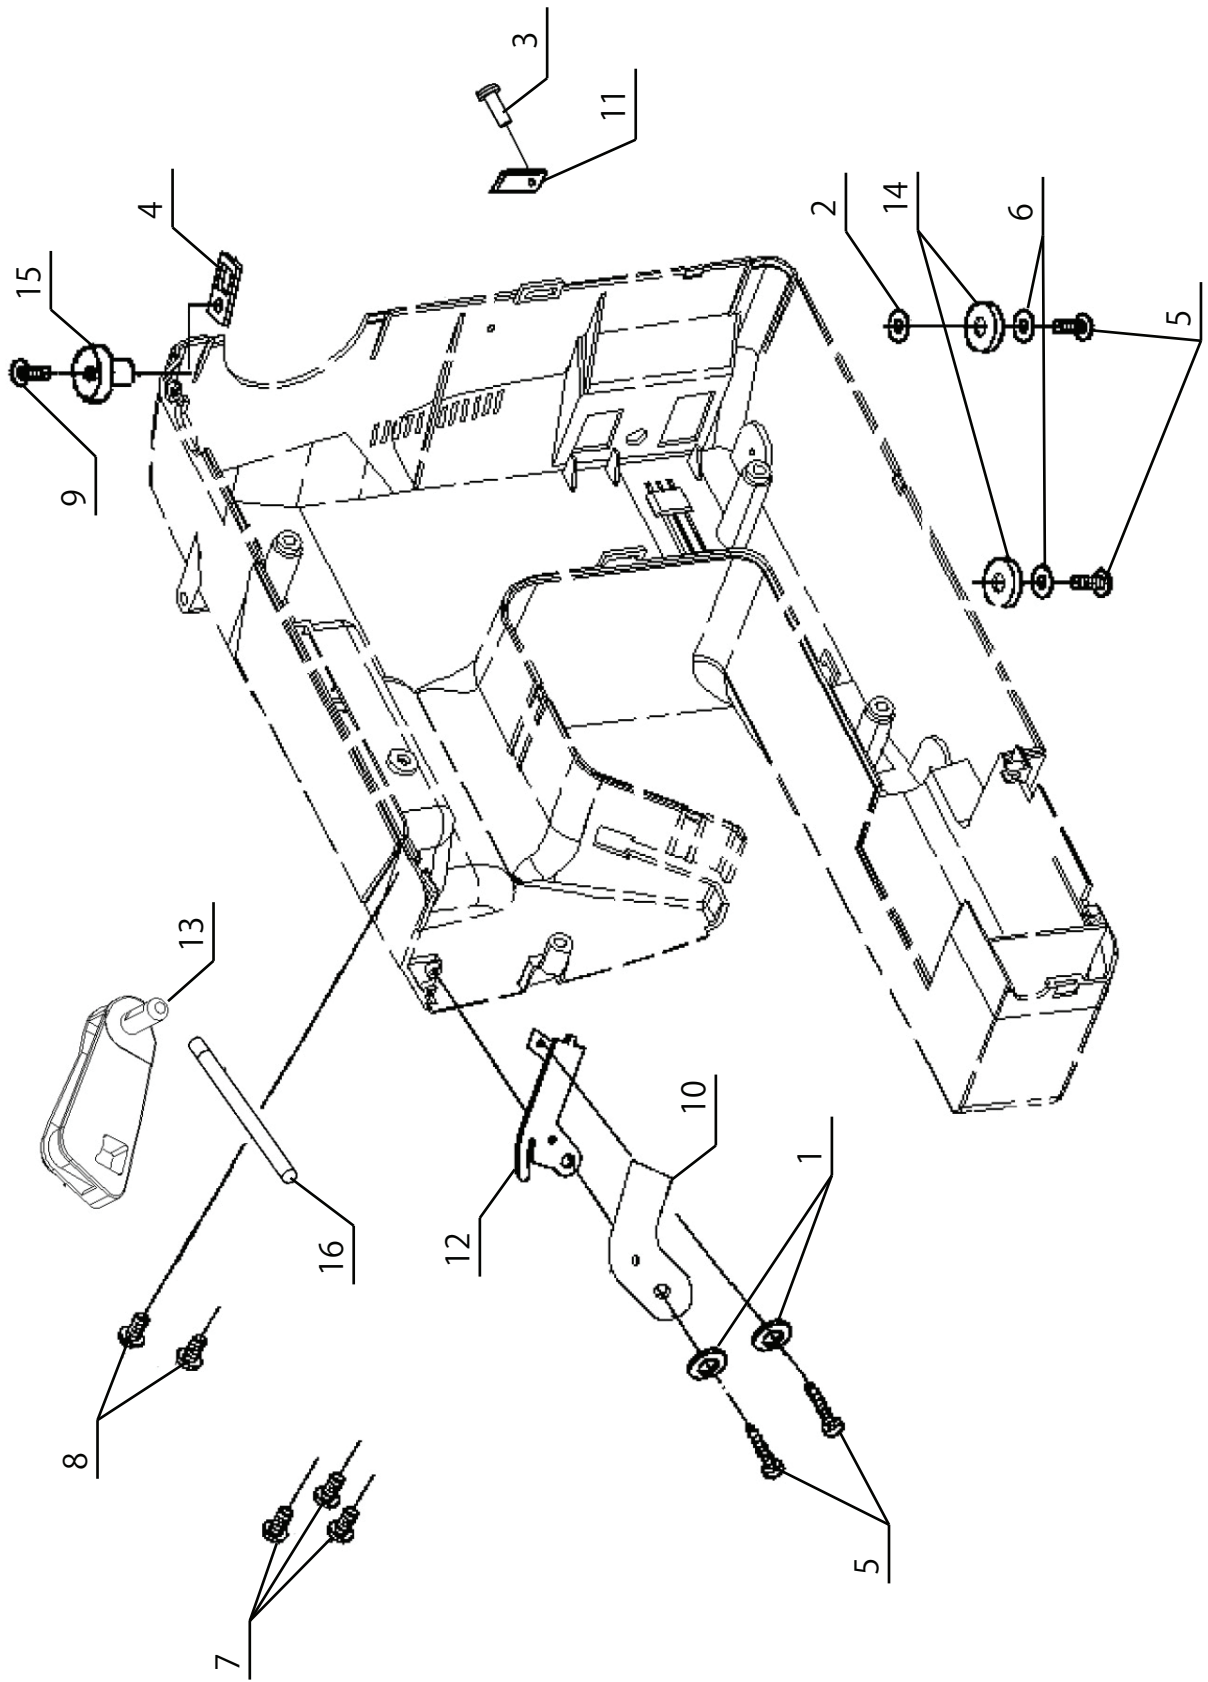

Available parts

Ref No	Part No	Part Name
12	416464401	TENSION PLATE
15	270 087251	BOBBIN WINDER CAM
16	416492601	SPOOL PIN

NOT Available

1	270 004844	WASHER
2	270 032316	WASHER
3	270 039213	M3 SCREW
4	270 039816	M4 SQUARE NUT
5	270 044261	M4 SCREW
6	270 059221	WASHER
7	270 061224	M4 PHILIPS SCREW
8	270 064484	TAPPING SCREW
9	270 077035	M4 PHILIPS SCREW
10	270 077528	SPRING PLATE
11	416538101	SPRING PLATE
13	68003781	SPOOL PIN BASE
14	416509301	RUBBER FOOT