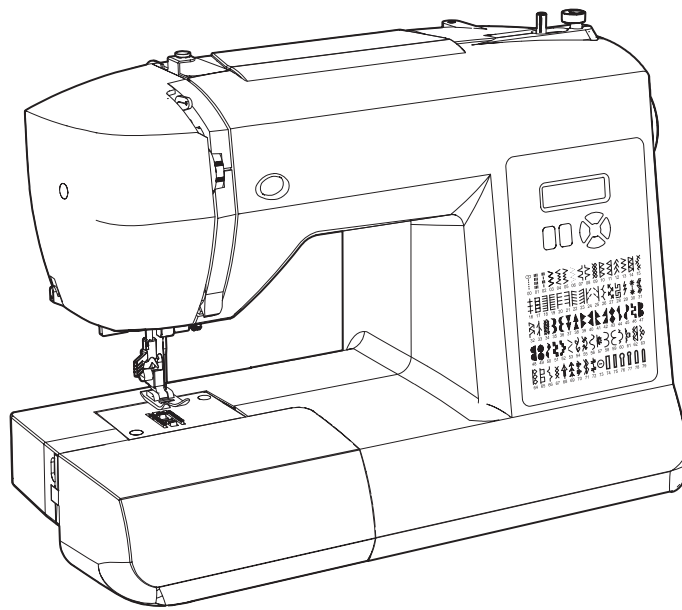

**SINGER** | Brilliance™

**SINGER** | Fashion Mate™

6160, 6180, 6199,  
5500, 5560, 1080S

Liste de pièces  
Lista de Piezas  
Parts List

® A registered trademark of The Singer Company Ltd. or its affiliates.  
® *Una marca registrada de The Singer Company Ltd. o sus afiliados.*  
® *Une marca déposée de The Singer Company Ltd. ou ses filiales.*

A

Pos	Part Number	Description
6	270 066437	BUSH
21	68003230	TAKE UP/SHAFT SET
22	416460101	CRANK SHAFT

B

<u>Pos</u>	<u>Part Number</u>	<u>Description</u>
9	416461201	BOBBIN WINDER ASSY
11	416461301	PHOTO SENSOR CIRCUIT BOARD
12	416461401	SWITCH HARNESS

C

Pos	Part Number	Description
15	N353364000EXP	NEEDLE (6199, 5560, 5500, 6180, 6160, 5400)
24	270 077421	THREADER ASSEMBLY
27	416487801	NEEDLE CLAMP SET
32	416461801	NEEDLE BAR CRANK
47	270 087502	LED LIGHT CIRCUIT BOARD

# D

<u>Pos</u>	<u>Part Number</u>	<u>Description</u>
8	270 076250	PRESSER FOOT HOLDER (5560, 5500, 6160, 5400)
9	416462201	NEEDLE PLATE
16	416474001	ZIGZAG PRESSER FOOT

E

Pos	Part Number	Description
1	416462701	THREAD GUIDE PLATE UNIT (6199, 5500, 6180, 6160, 5400)