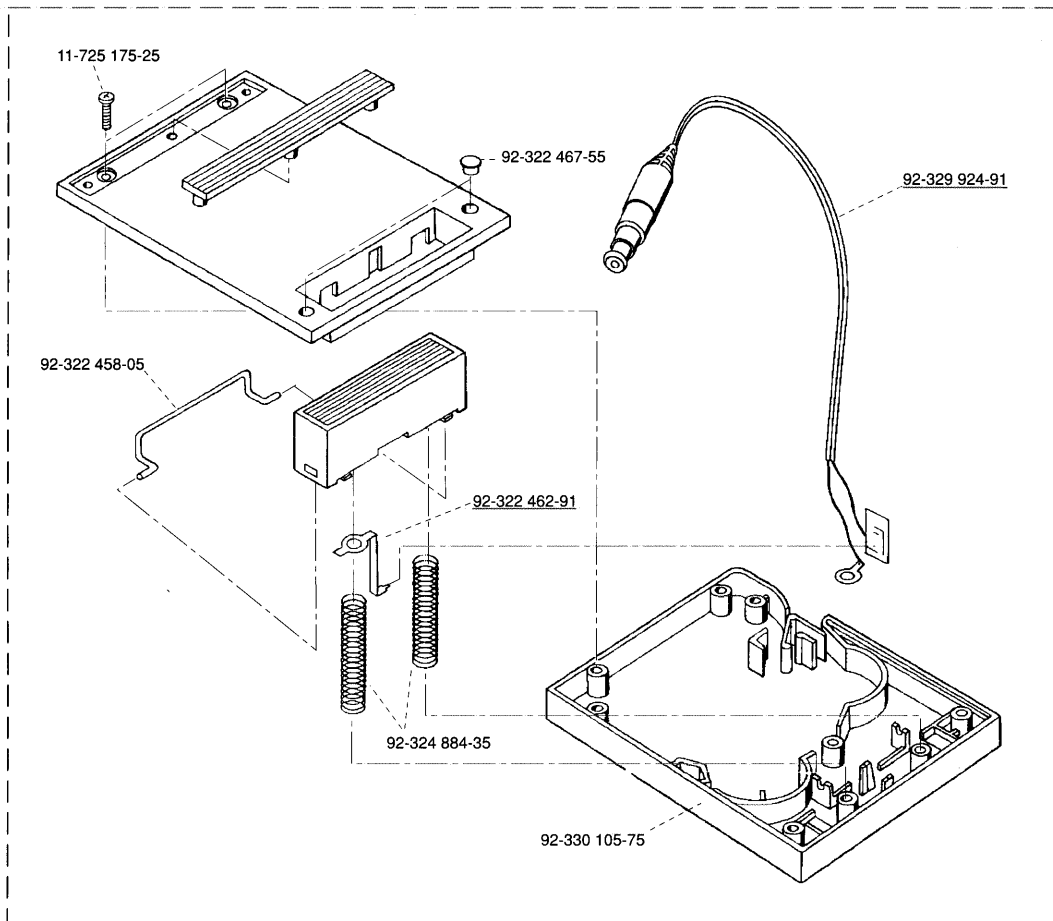

Lista de piezas de repuesto

9303807343 (2042)

PFAFF TIPTRONIC 2010, 2020, 2030, 2040

93-038 901-91 (2020)
 (2030)
 (2040)

902-2207-001

AT0070

70-332 773-14 SAA
 70-332 775-14 VDE
 70-332 774-14 BEAB
 70-332 772-14 UL/CSA