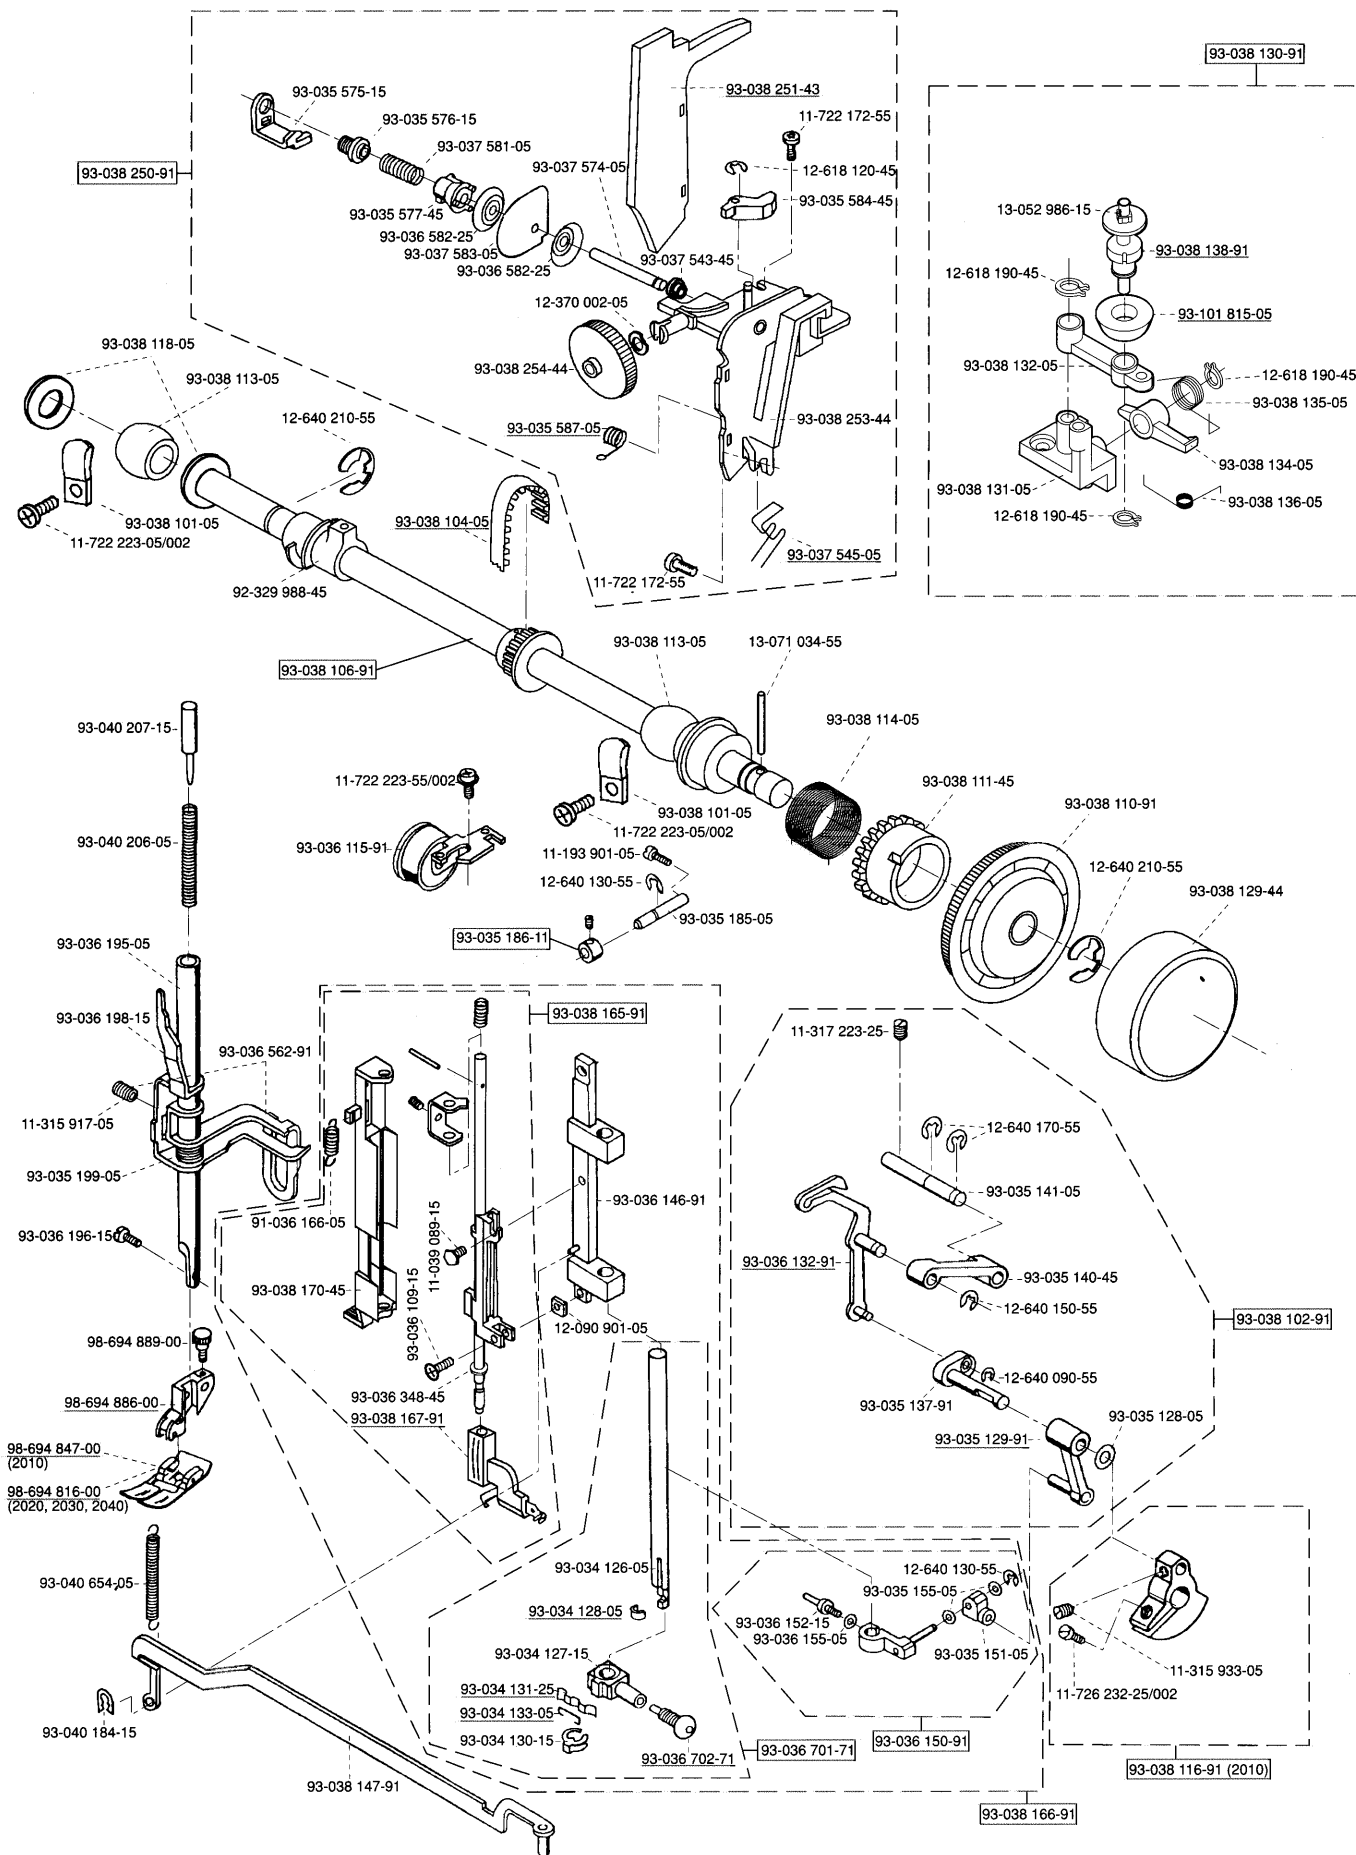

PFAFF

tiptronic

2010 / 2020

2030 / 2040/ 2042

Teilleiste

List of spare parts

Liste des pièces détachées

Catalogo pezzi staccati

Lista de piezas de repuesto

9303807343 (2042)

PFAFF TIPTRONIC 2010, 2020, 2030, 2040

93-038 901-91 (2020)
 (2030)
 (2040)

902-2207-001

AT0070

70-332 773-14 SAA
 70-332 775-14 VDE
 70-332 774-14 BEAB
 70-332 772-14 UL/CSA