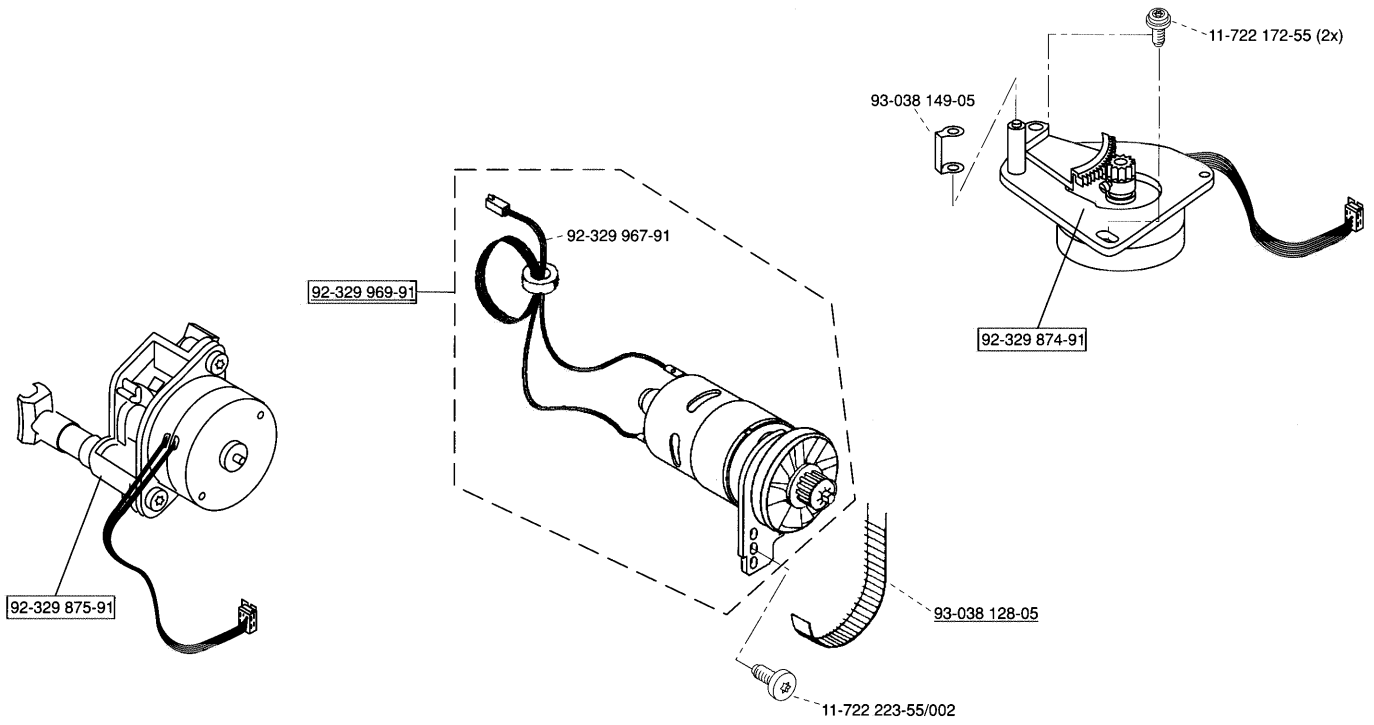

Lista de piezas de repuesto

9303807343 (2042)

PFAFF TIPTRONIC 2010, 2020, 2030, 2040

93-038 901-91 (2020)
 (2030)
 (2040)

902-2207-001

AT0070

70-332 773-14 SAA
 70-332 775-14 VDE
 70-332 774-14 BEAB
 70-332 772-14 UL/CSA