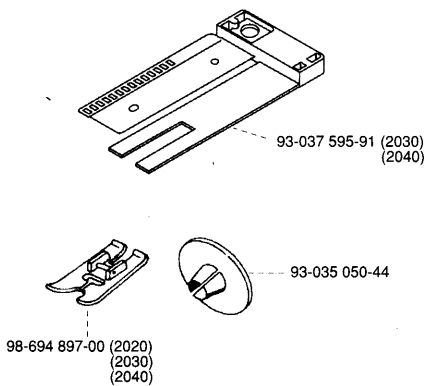

Lista de piezas de repuesto

9303807343 (2042)

PFAFF TIPTRONIC 2010, 2020, 2030, 2040

93-038 901-91 (2020)
 (2030)
 (2040)

902-2207-001

AT0070

70-332 773-14 SAA
 70-332 775-14 VDE
 70-332 774-14 BEAB
 70-332 772-14 UL/CSA