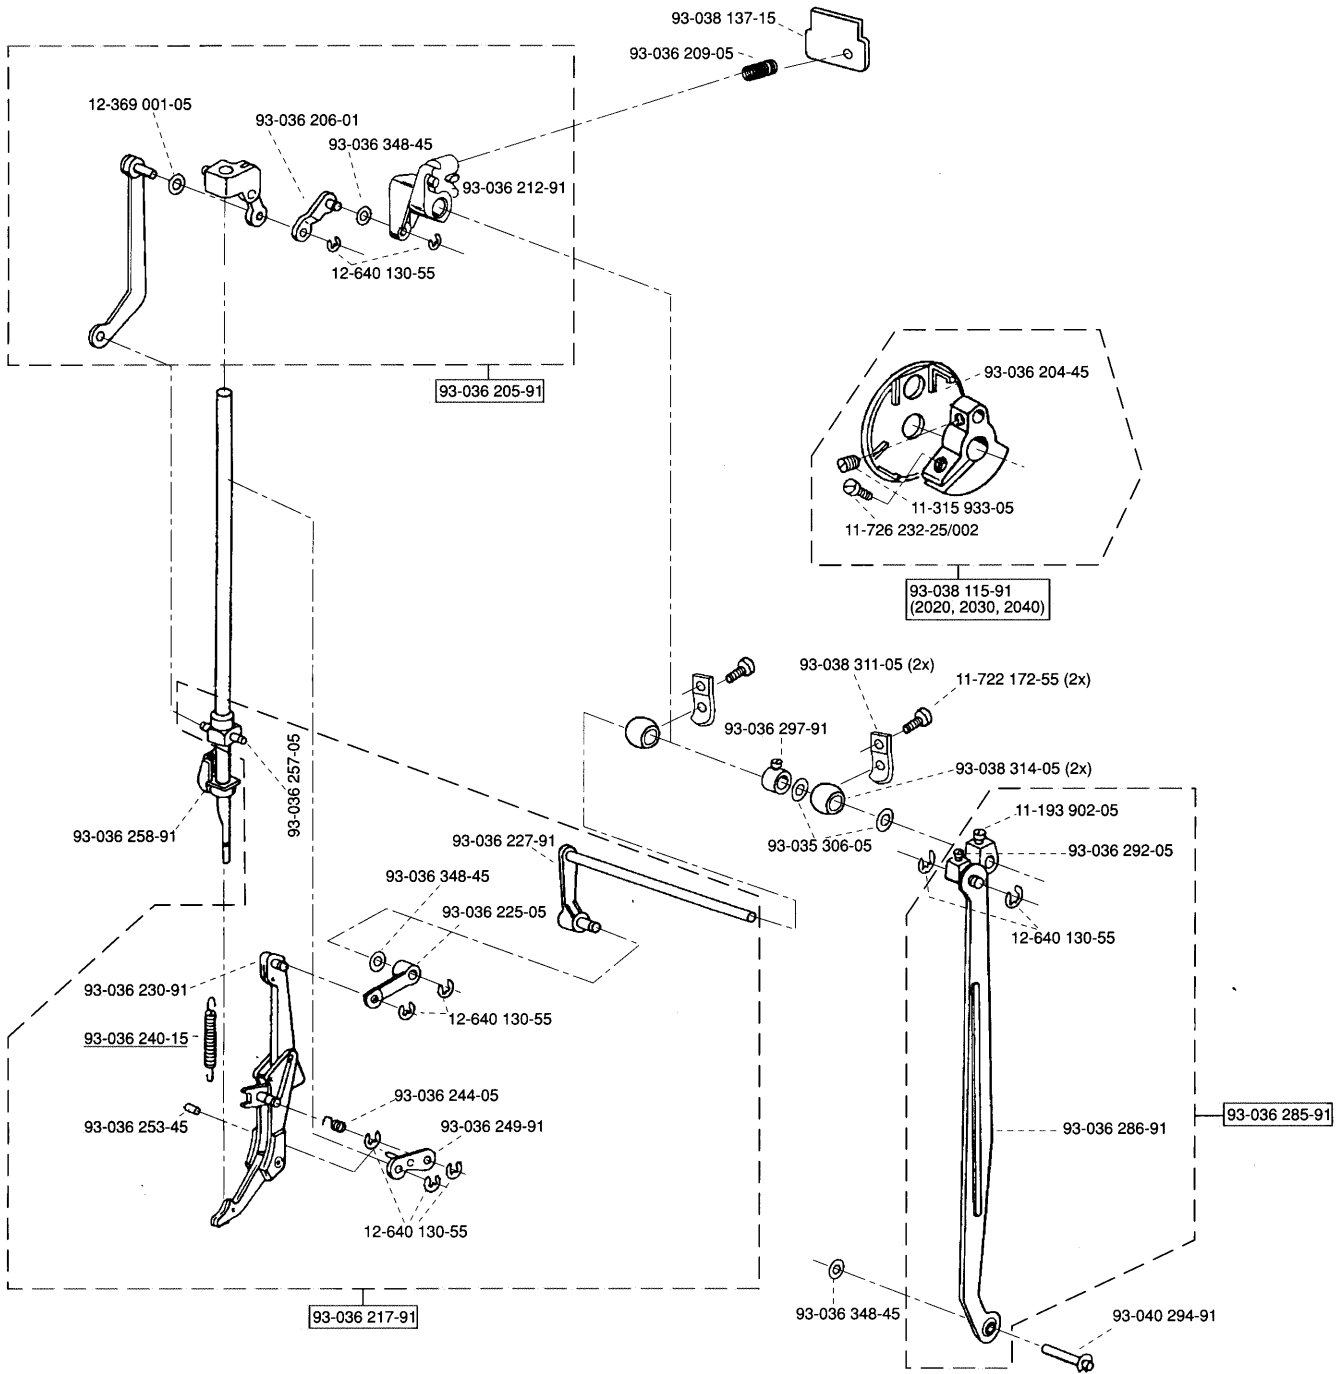

PFAFF

tiptronic

2010 / 2020

2030 / 2040/ 2042

Teilleiste

List of spare parts

Liste des pièces détachées

Catalogo pezzi staccati

Lista de piezas de repuesto

9303807343 (2042)

PFAFF TIPTRONIC 2010, 2020, 2030, 2040

93-038 901-91 (2020)
 (2030)
 (2040)

902-2207-001

AT0070

70-332 773-14 SAA
 70-332 775-14 VDE
 70-332 774-14 BEAB
 70-332 772-14 UL/CSA