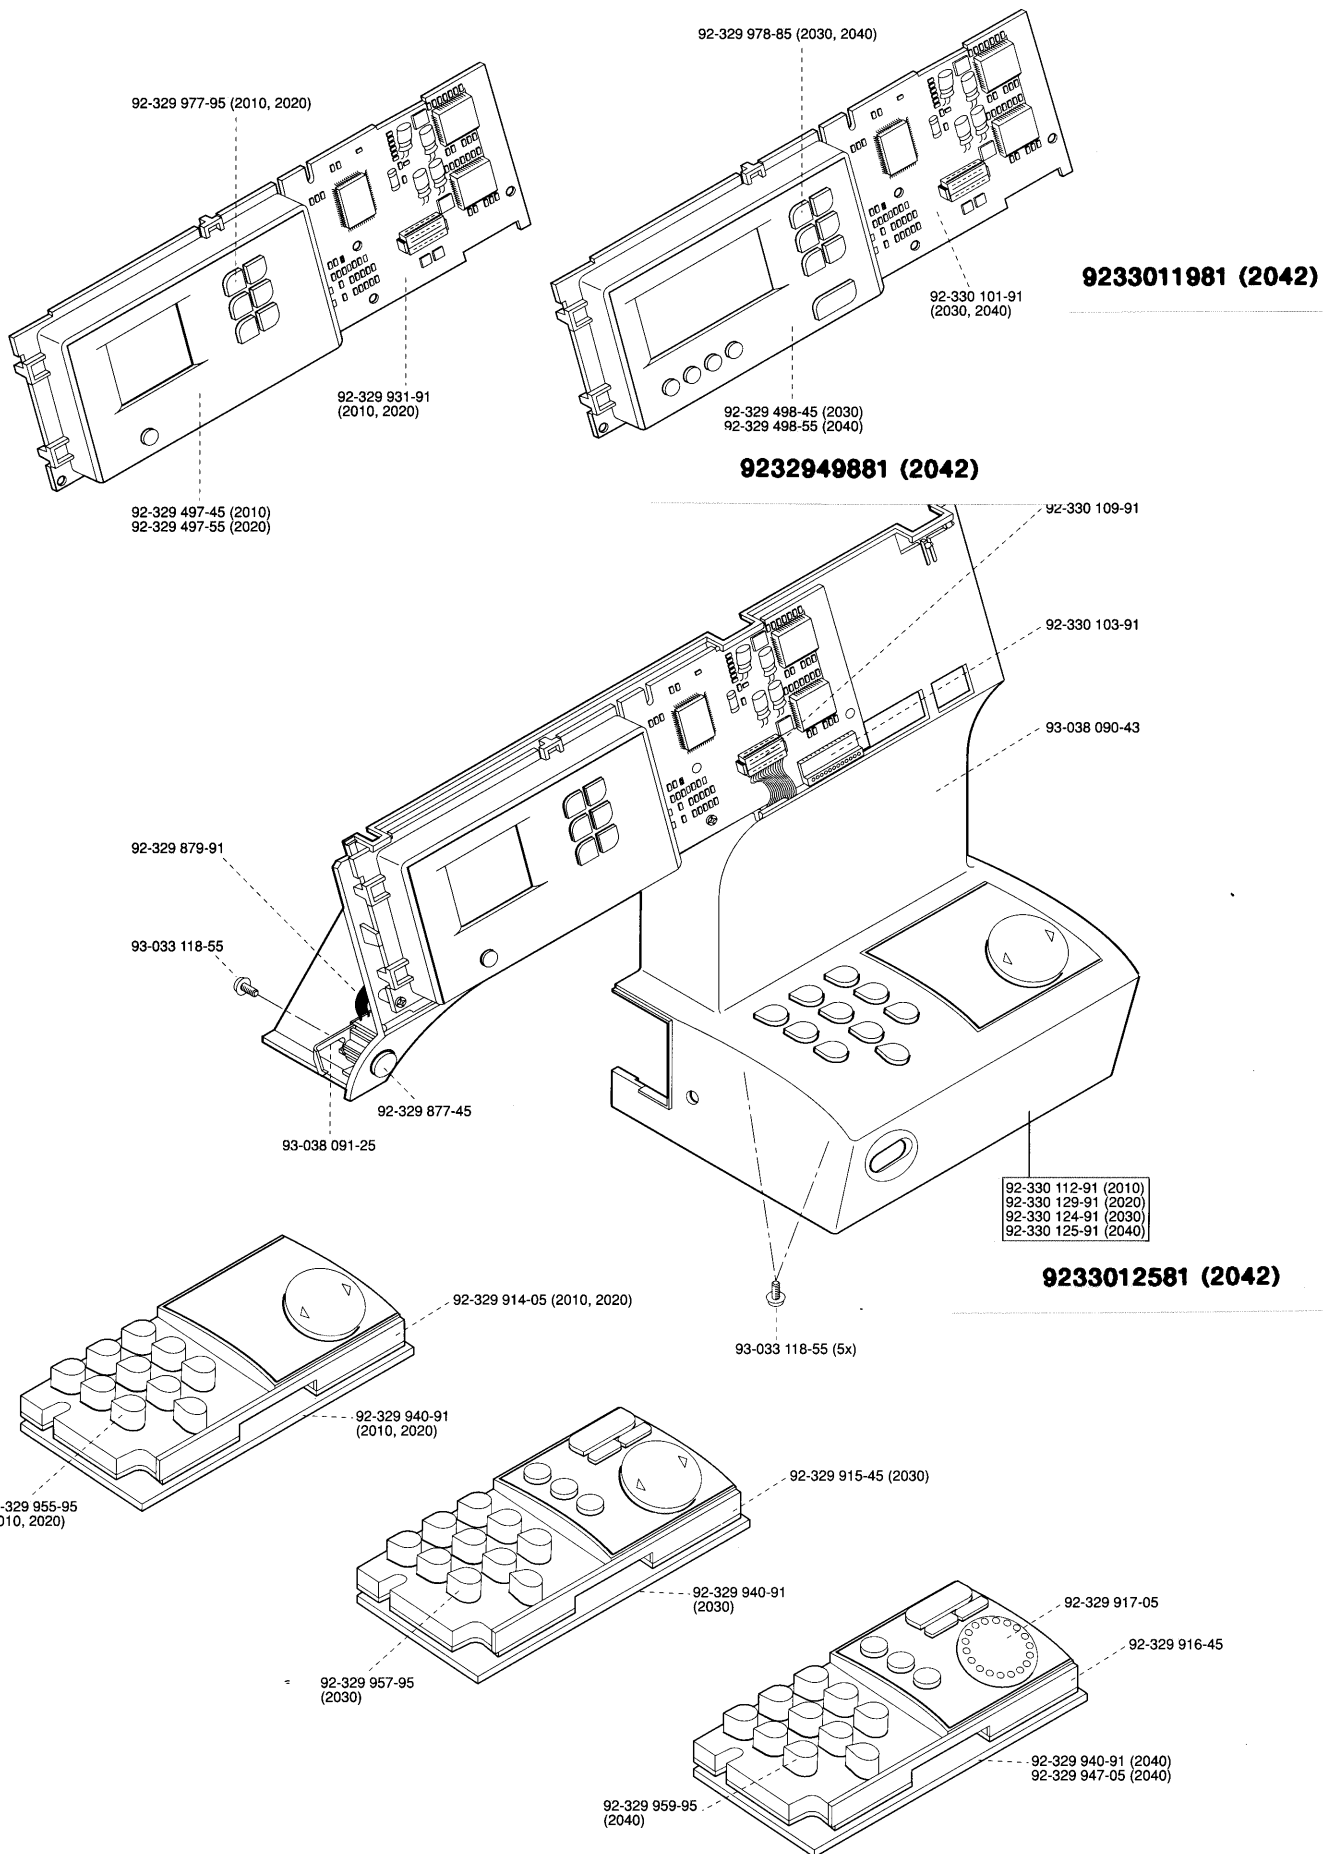

Lista de piezas de repuesto

9303807343 (2042)

PFAFF TIPTRONIC 2010, 2020, 2030, 2040

93-038 901-91 (2020)
 (2030)
 (2040)

902-2207-001

AT0070

70-332 773-14 SAA
 70-332 775-14 VDE
 70-332 774-14 BEAB
 70-332 772-14 UL/CSA