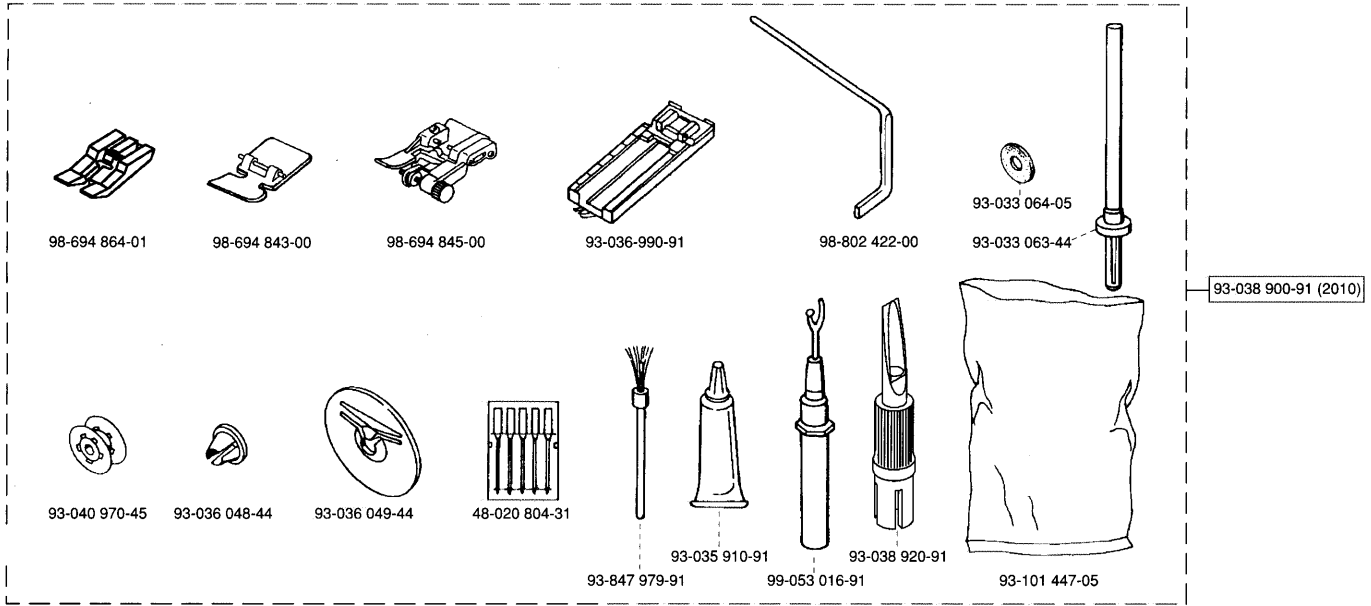

Lista de piezas de repuesto

9303807343 (2042)

PFAFF TIPTRONIC 2010, 2020, 2030, 2040

93-038 901-91 (2020)
 (2030)
 (2040)

902-2207-001

AT0070

70-332 773-14 SAA
 70-332 775-14 VDE
 70-332 774-14 BEAB
 70-332 772-14 UL/CSA