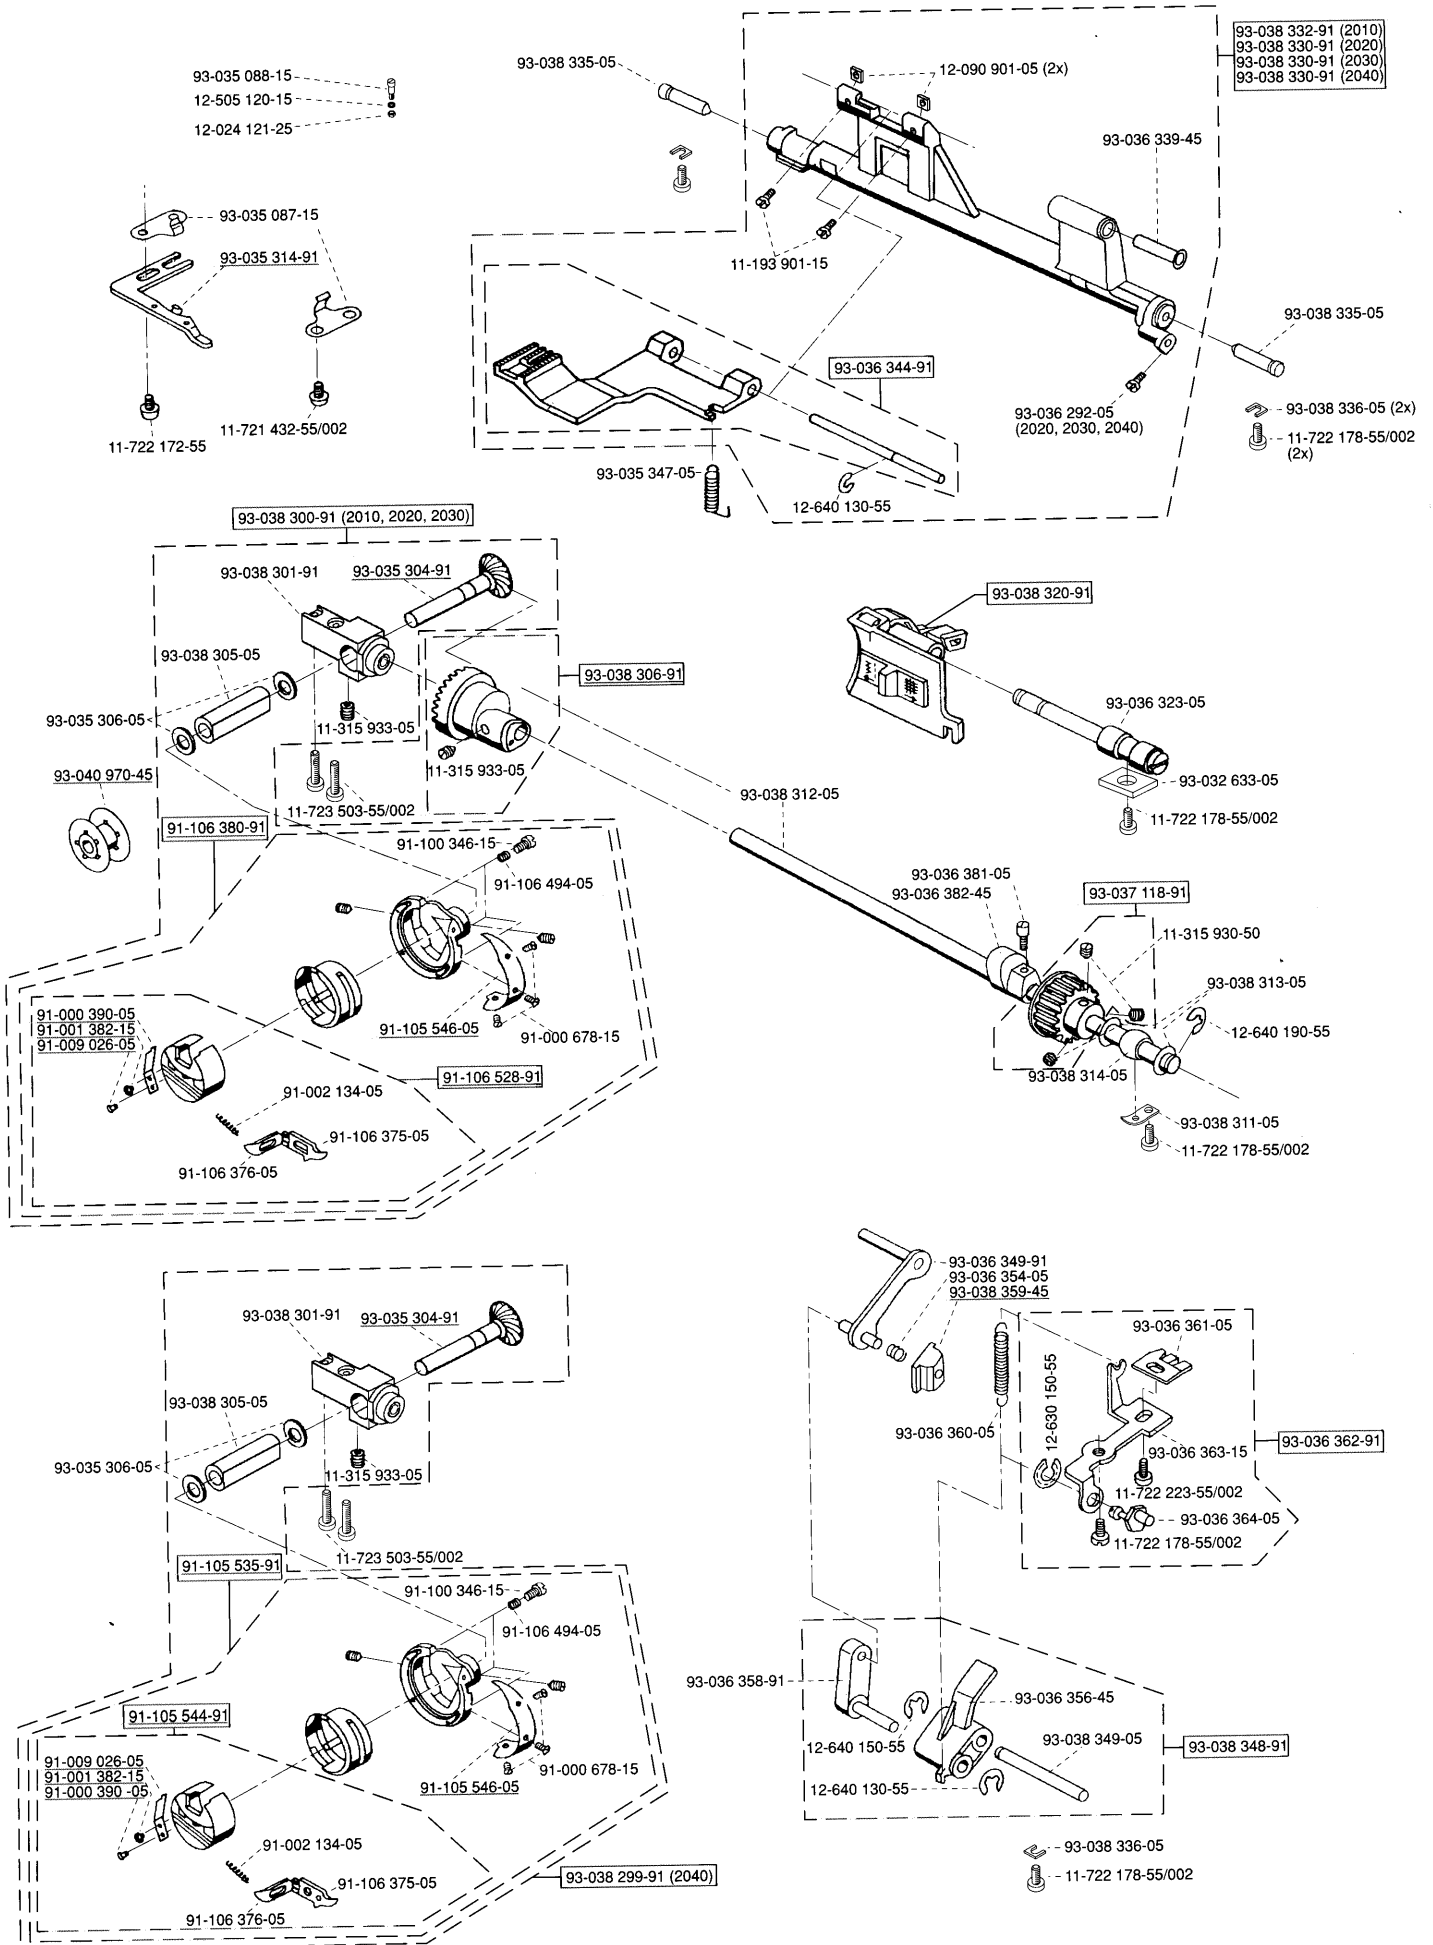

Lista de piezas de repuesto

9303807343 (2042)

PFAFF TIPTRONIC 2010, 2020, 2030, 2040

93-038 901-91 (2020)
 (2030)
 (2040)

902-2207-001

AT0070

70-332 773-14 SAA
 70-332 775-14 VDE
 70-332 774-14 BEAB
 70-332 772-14 UL/CSA