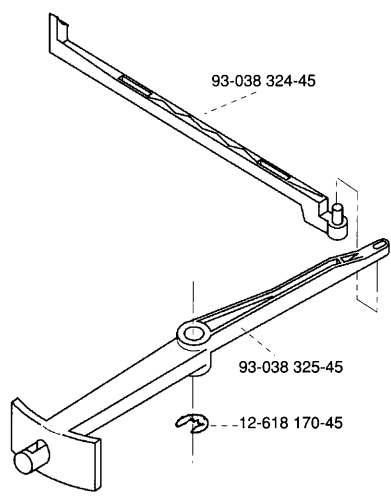

Lista de piezas de repuesto

9303807343 (2042)

PFAFF TIPTRONIC 2010, 2020, 2030, 2040

93-038 901-91 (2020)
 (2030)
 (2040)

902-2207-001

AT0070

70-332 773-14 SAA
 70-332 775-14 VDE
 70-332 774-14 BEAB
 70-332 772-14 UL/CSA