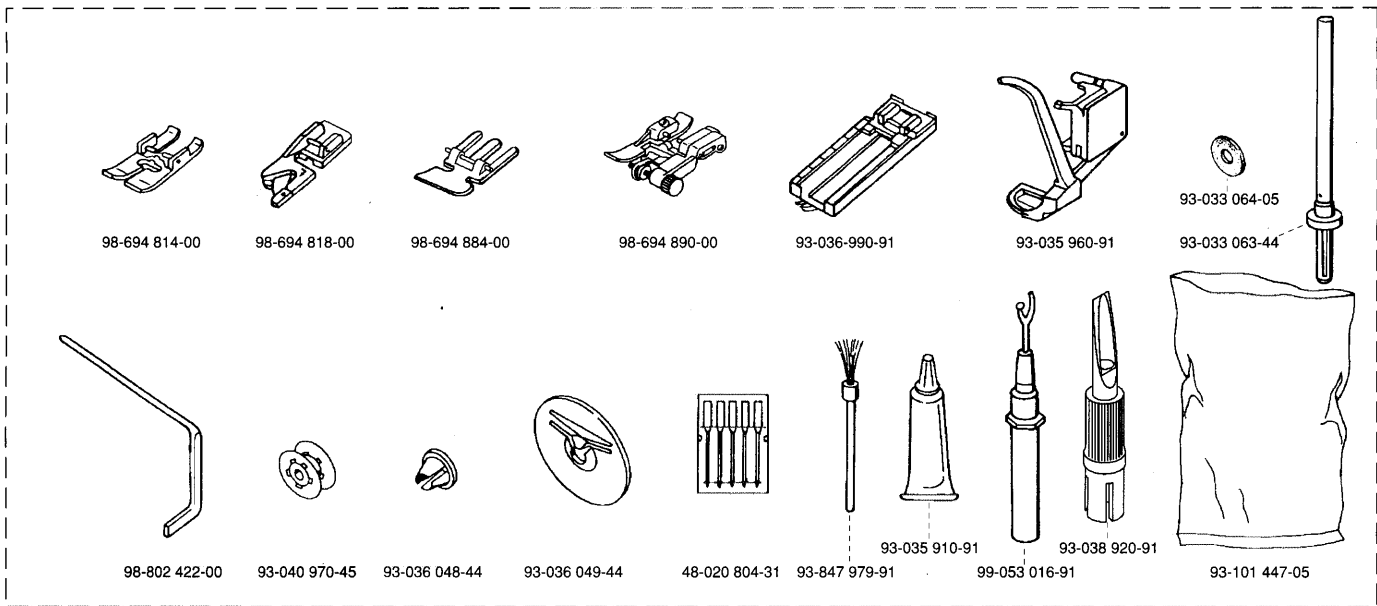

Lista de piezas de repuesto

9303807343 (2042)

PFAFF TIPTRONIC 2010, 2020, 2030, 2040

93-038 901-91 (2020)
 (2030)
 (2040)

902-2207-001

AT0070

70-332 773-14 SAA
 70-332 775-14 VDE
 70-332 774-14 BEAB
 70-332 772-14 UL/CSA