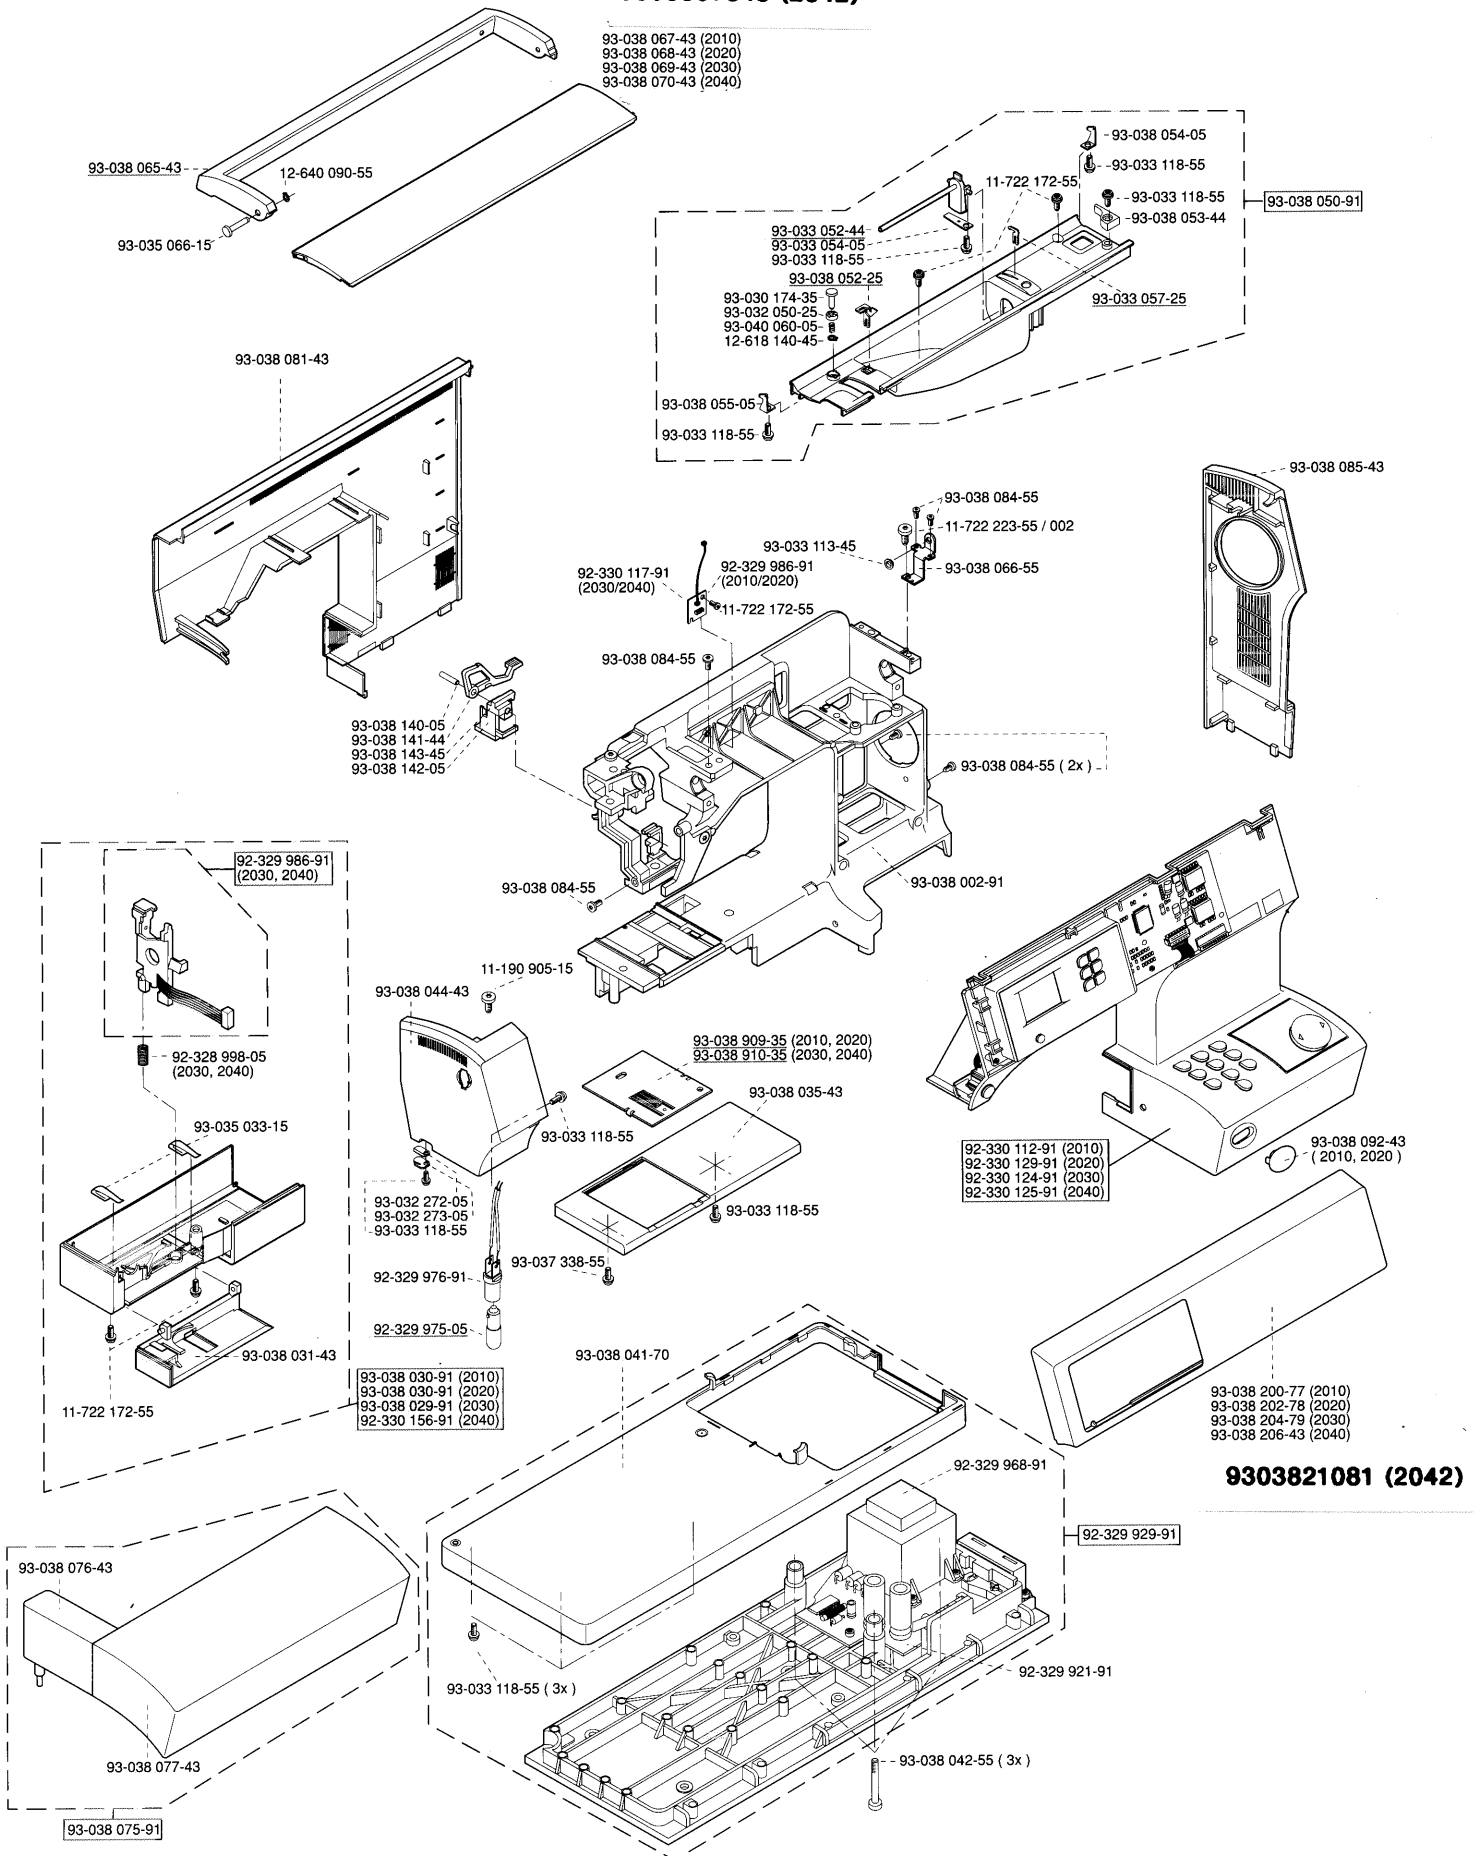

PFAFF

tiptronic

2010 / 2020

2030 / 2040/ 2042

Teilleiste

List of spare parts

Liste des pièces détachées

Catalogo pezzi staccati

Lista de piezas de repuesto

9303807343 (2042)

PFAFF TIPTRONIC 2010, 2020, 2030, 2040

93-038 901-91 (2020)
 (2030)
 (2040)

902-2207-001

AT0070

70-332 773-14 SAA
 70-332 775-14 VDE
 70-332 774-14 BEAB
 70-332 772-14 UL/CSA