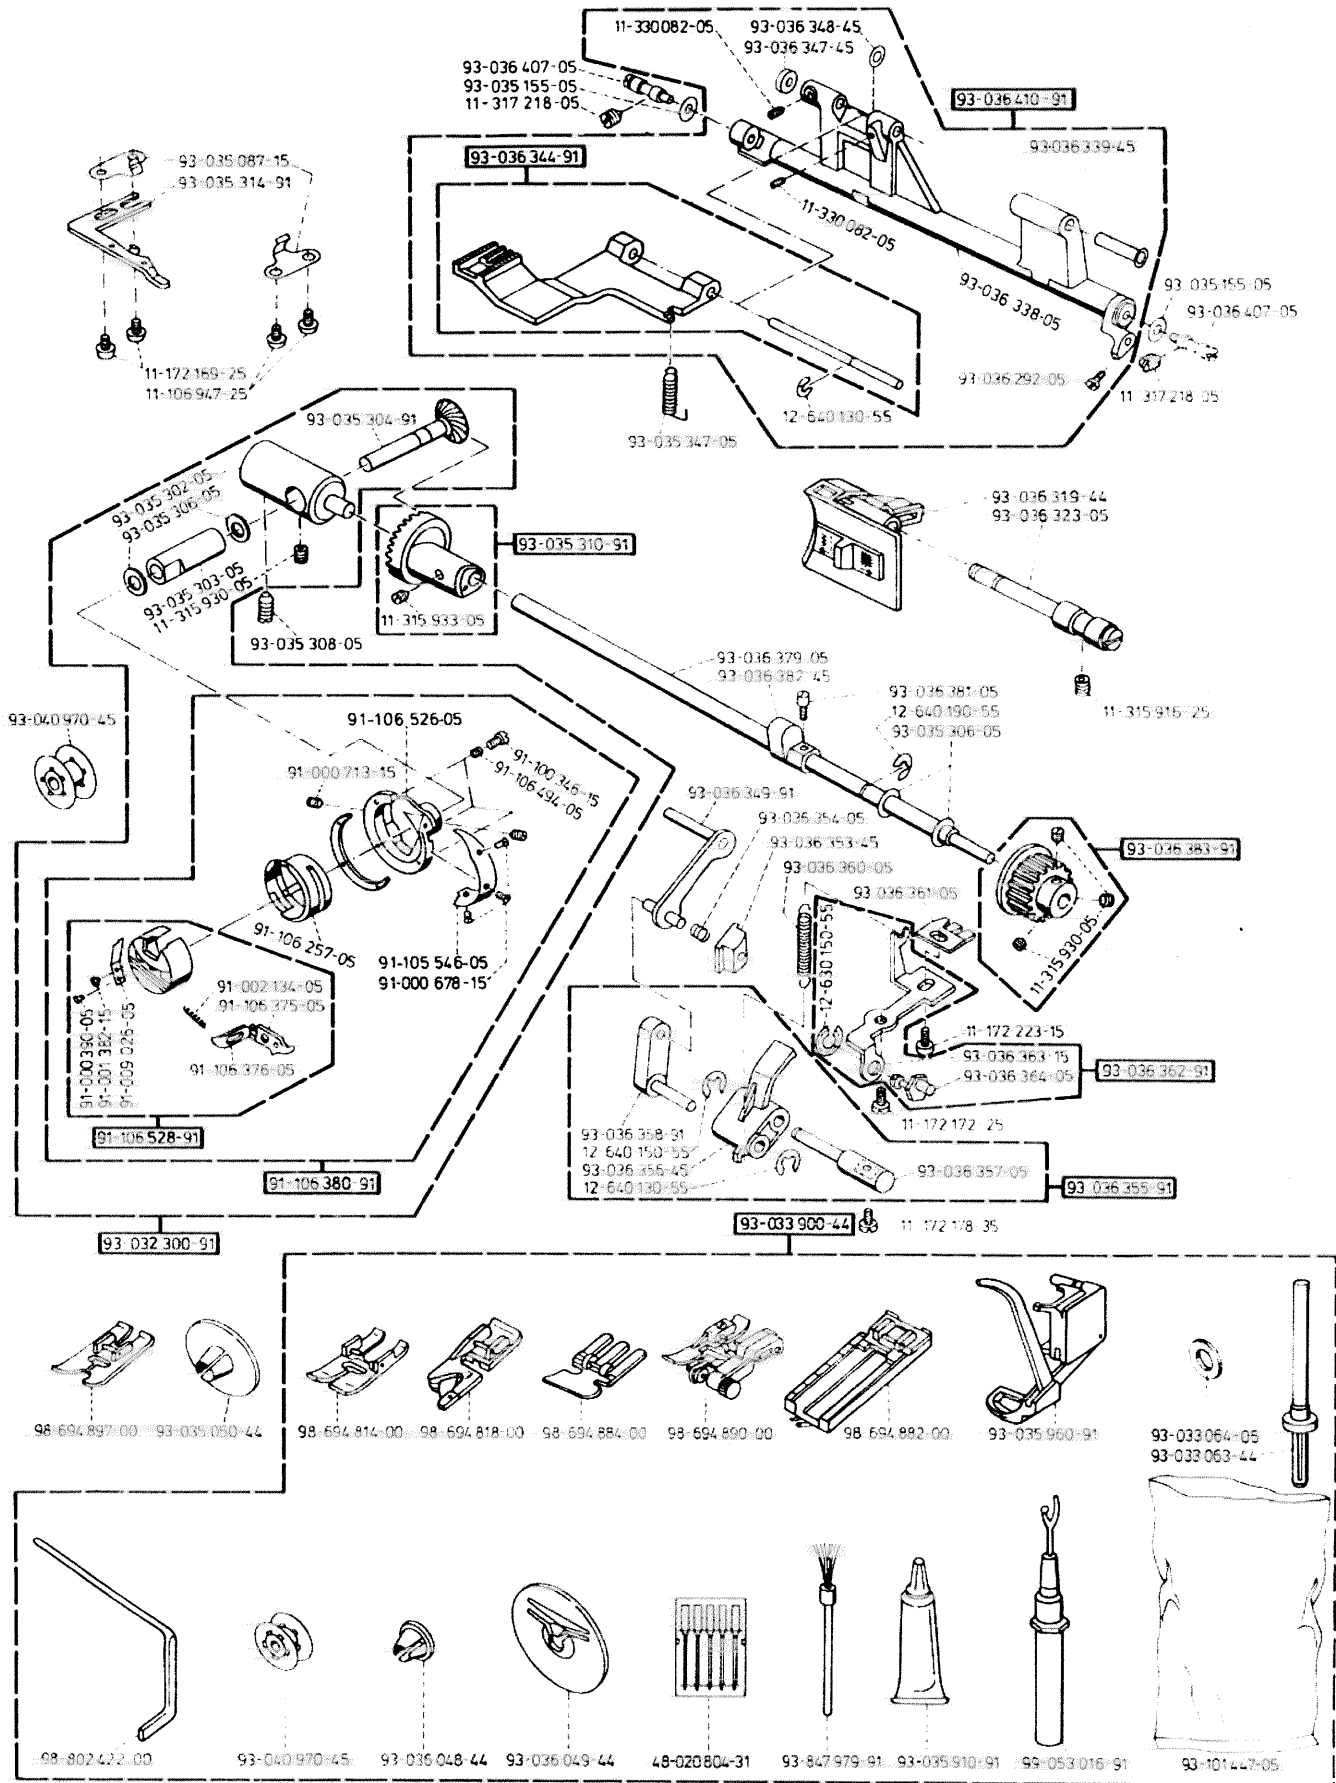

PFAFF

6270

Teileliste

List of spare parts

Liste des pièces détachées

Catalogo pezzi staccati

Lista de piezas de repuesto

PFAFF 6270

1

6

PFAFF 6270

902-2206-001

70-332 711-14 (CEE/VDE/SEV)
70-332 712-14 (UL/CSA)
70-332 723-14 (SAA)
70-332 714-14 (BEAB)