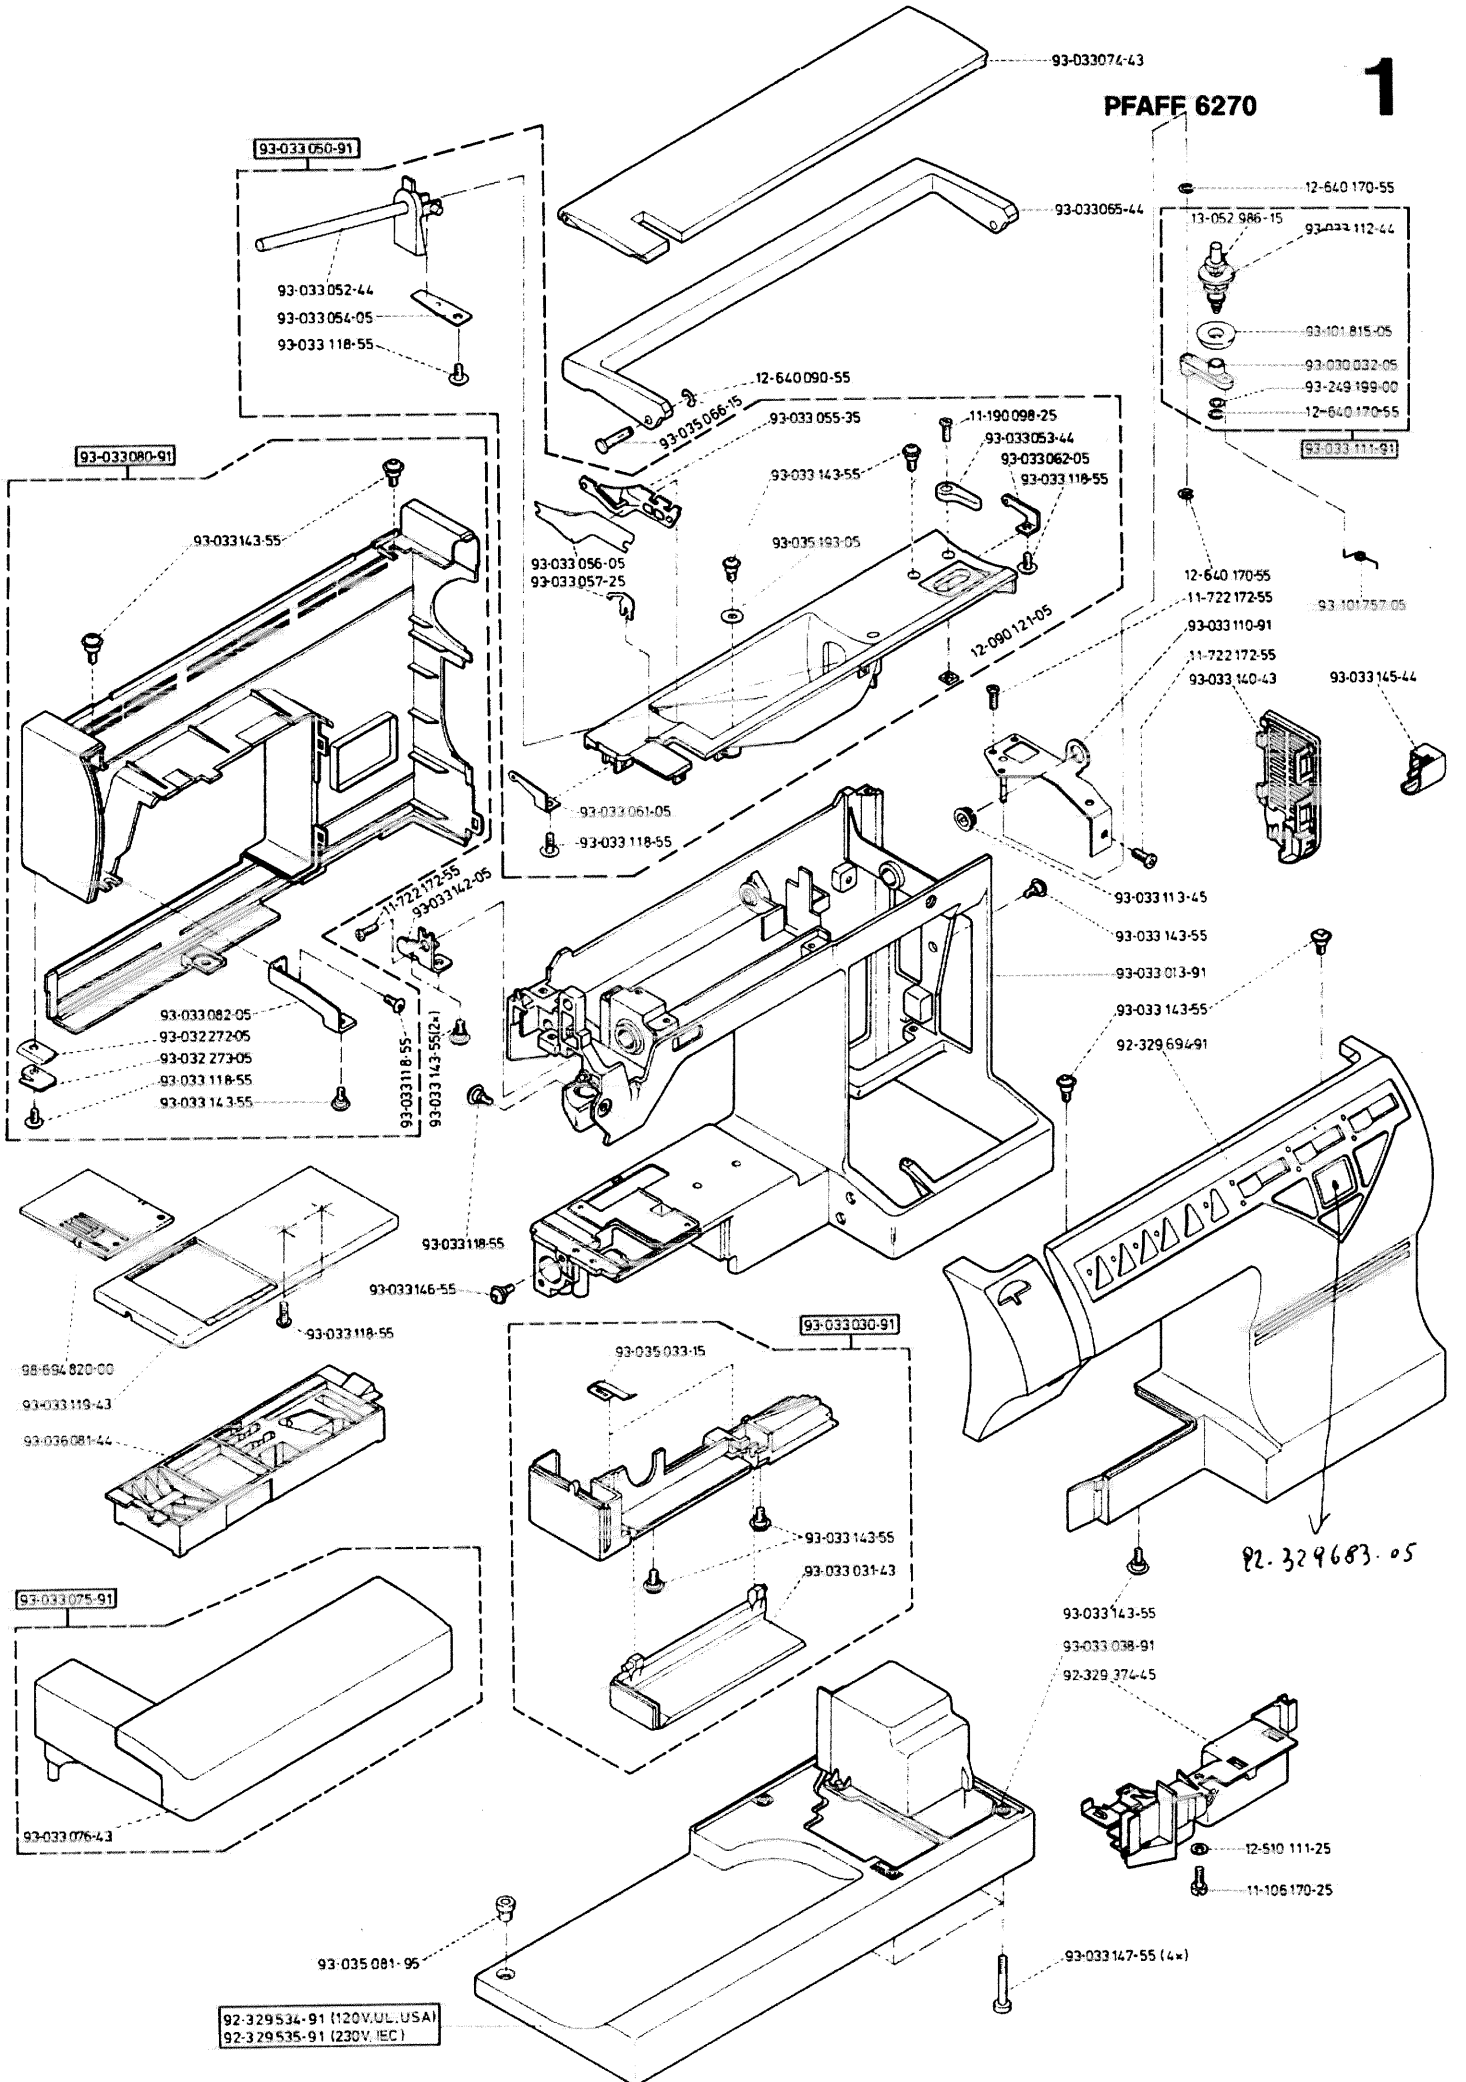

PFAFF

6270

Teileliste

List of spare parts

Liste des pièces détachées

Catalogo pezzi staccati

Lista de piezas de repuesto

PFAFF 6270

1

6

PFAFF 6270

902-2206-001

70-332 711-14 (CEE/VDE/SEV)
70-332 712-14 (UL/CSA)
70-332 723-14 (SAA)
70-332 714-14 (BEAB)