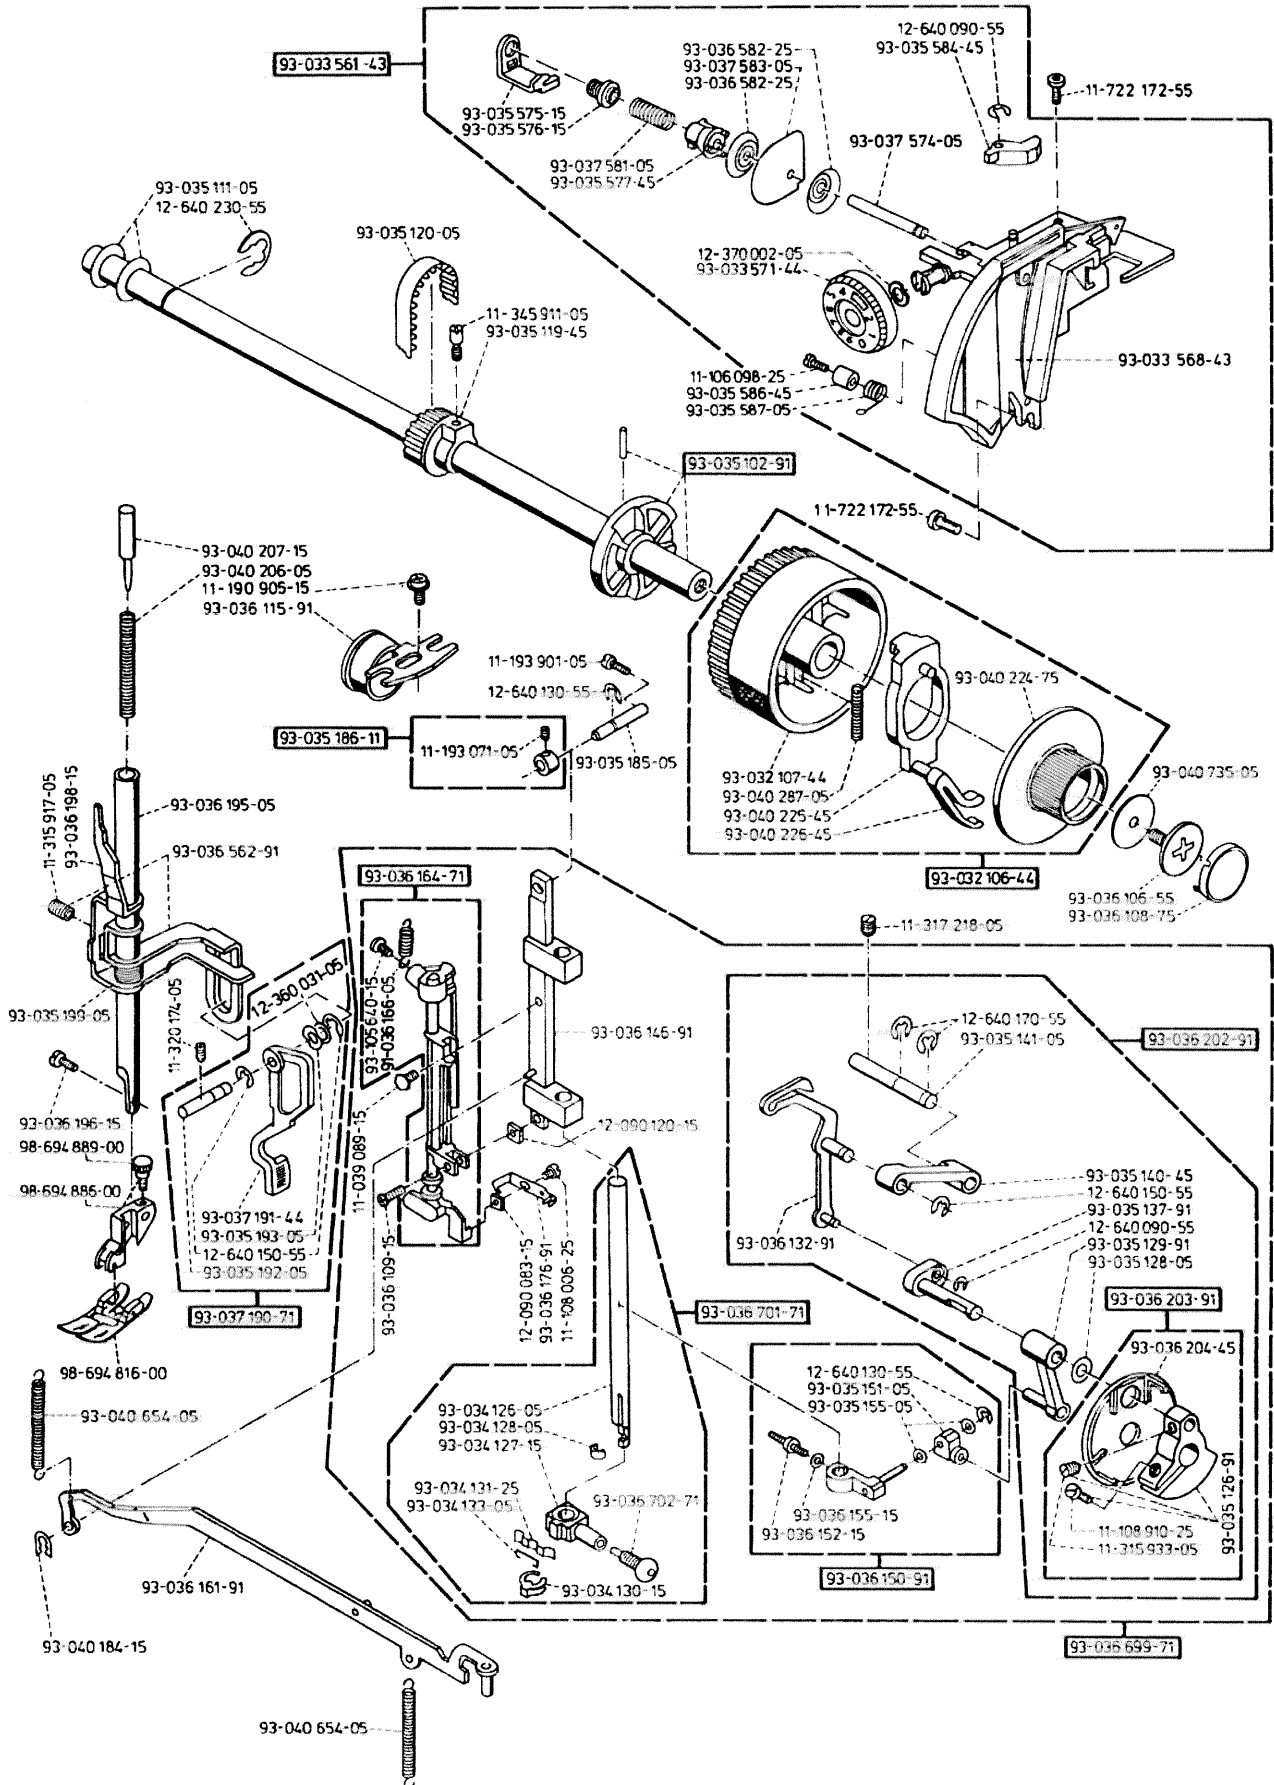

PFAFF

6270

Teileliste

List of spare parts

Liste des pièces détachées

Catalogo pezzi staccati

Lista de piezas de repuesto

PFAFF 6270

1

6

PFAFF 6270

902-2206-001

70-332 711-14 (CEE/VDE/SEV)
70-332 712-14 (UL/CSA)
70-332 723-14 (SAA)
70-332 714-14 (BEAB)