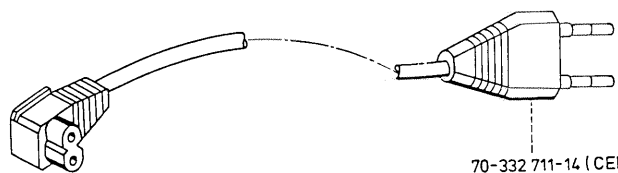

70-332 711-14 (CEE/VDE/SEV)
70-332 712-14 (UL/CSA)
70-332 723-14 (SAA)
70-332 714-14 (BEAB)
92-329 736-91 (KOREA)

(6112, 6122, 6152)

1=	902-2301-001/001	220...240V, CEE, VDE	AE 010
2=	902-2301-113/001	110...127V, UL, CSA	AE 113
3=	902-2301-004/001	220...240V, SAA	AE 014
4=	902-2301-006/001	220...240V, BEAB	AE 016
5=	902-2301-008/001	110...127V, BRASILEN	AE 018
6=	902-2301-009/001	220...240V, KOREA	AE 019