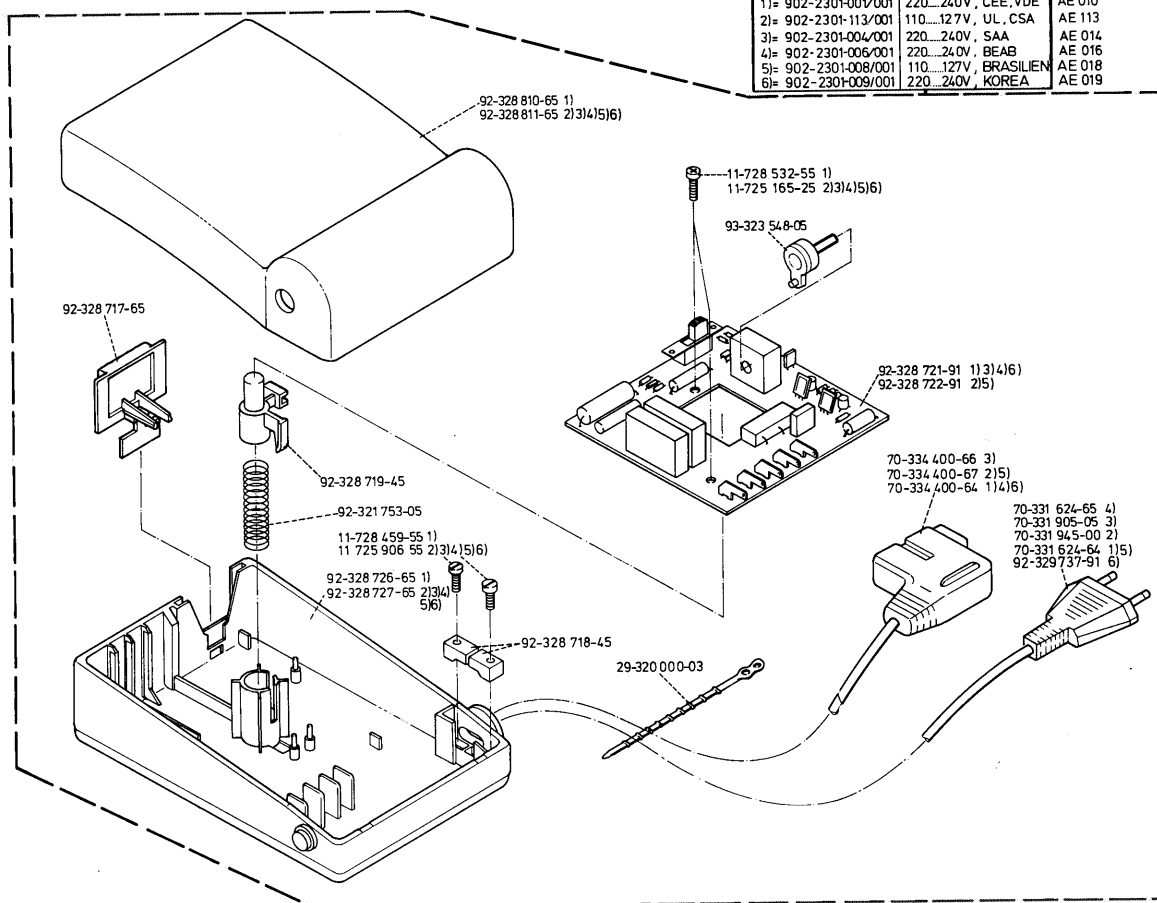

92-328 717-65

92-328 810-65 1)
92-328 811-65 2)3)4)5)6)

11-728 532-55 1)
11-725 165-25 2)3)4)5)6)

93-323 54.8-05

92-328 721-91 1)3)4)6)
92-328 722-91 2)5)

70-334 400-66 3)
70-334 400-67 2)5)
70-334 400-64 1)4)6)

70-331 624-65 4)
70-331 905-05 3)
70-331 945-00 2)
70-331 624-64 1)5)
92-329 737-91 6)

92-328 719-45
92-321 753-05
11-728 459-55 1)
11 725 906 55 2)3)4)5)6)

92-328 726-65 1)
92-328 727-65 2)3)4)5)6)

92-328 718-45

29-320 000-03