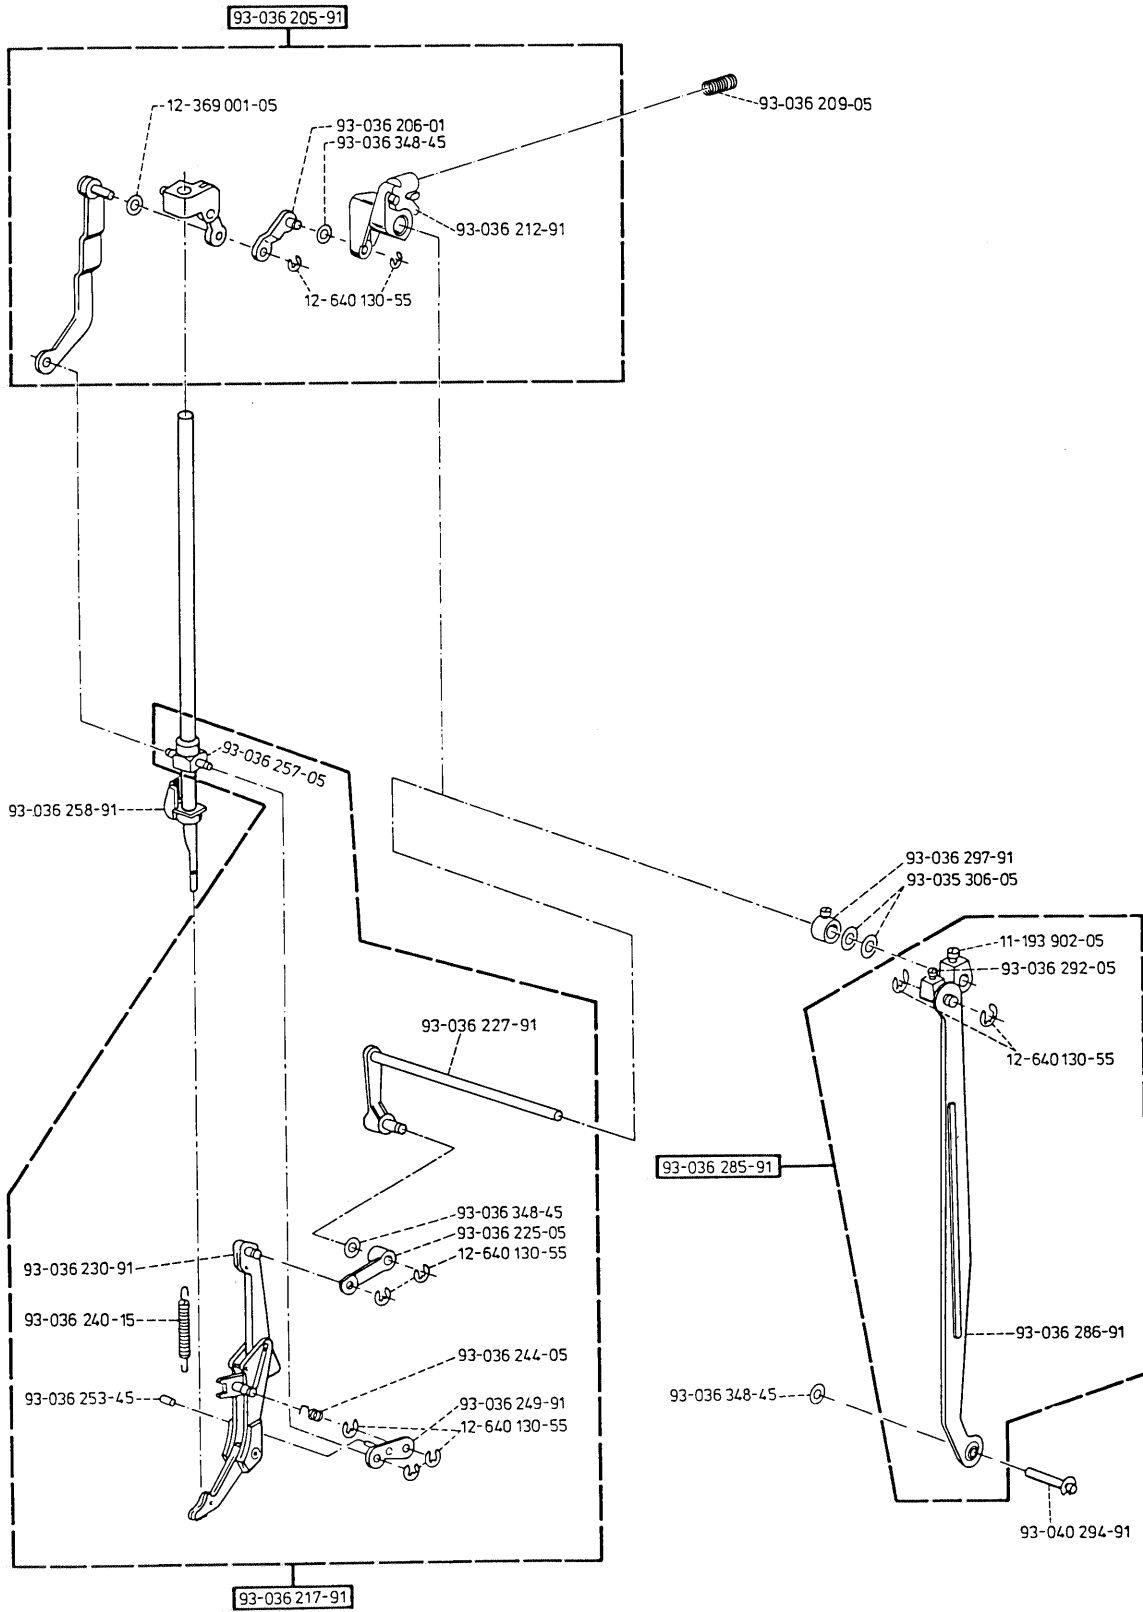

93-033 901-44 6112

PIED TEFLON 9303691791000

93-033 902-44 6122, 6152, 6232

PFAFF 6112 - 6232

1) = Europe (IEC), SAA, BEAB, Saudi Arabia; 220...240V
 2) = UL, CSA; 120V

1) 902-1039-001/001 (UUS 390) } 6112, 6122, 6152
 2) 902-1039-003/001 (UUS 393)