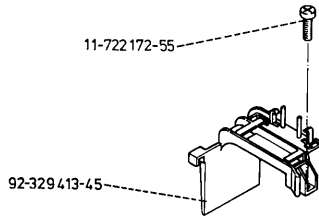

93-033 901-44 6112

PIED TEFLON 9303691791000

93-033 902-44 6122, 6152, 6232

PFAFF 6112 - 6232

1) = Europe (IEC), SAA, BEAB, Saudi Arabia; 220...240V
 2) = UL, CSA; 120V

1) 902-1039-001/001 (UUS 390) } 6112, 6122, 6152
 2) 902-1039-003/001 (UUS 393)