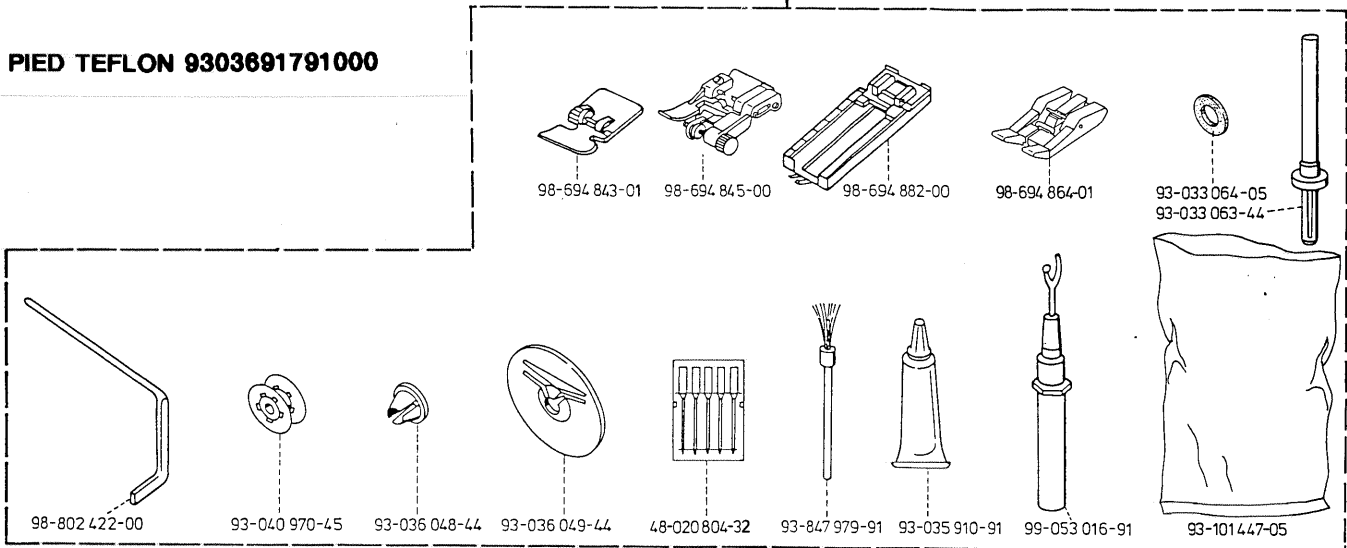

PIED TEFLON 9303691791000