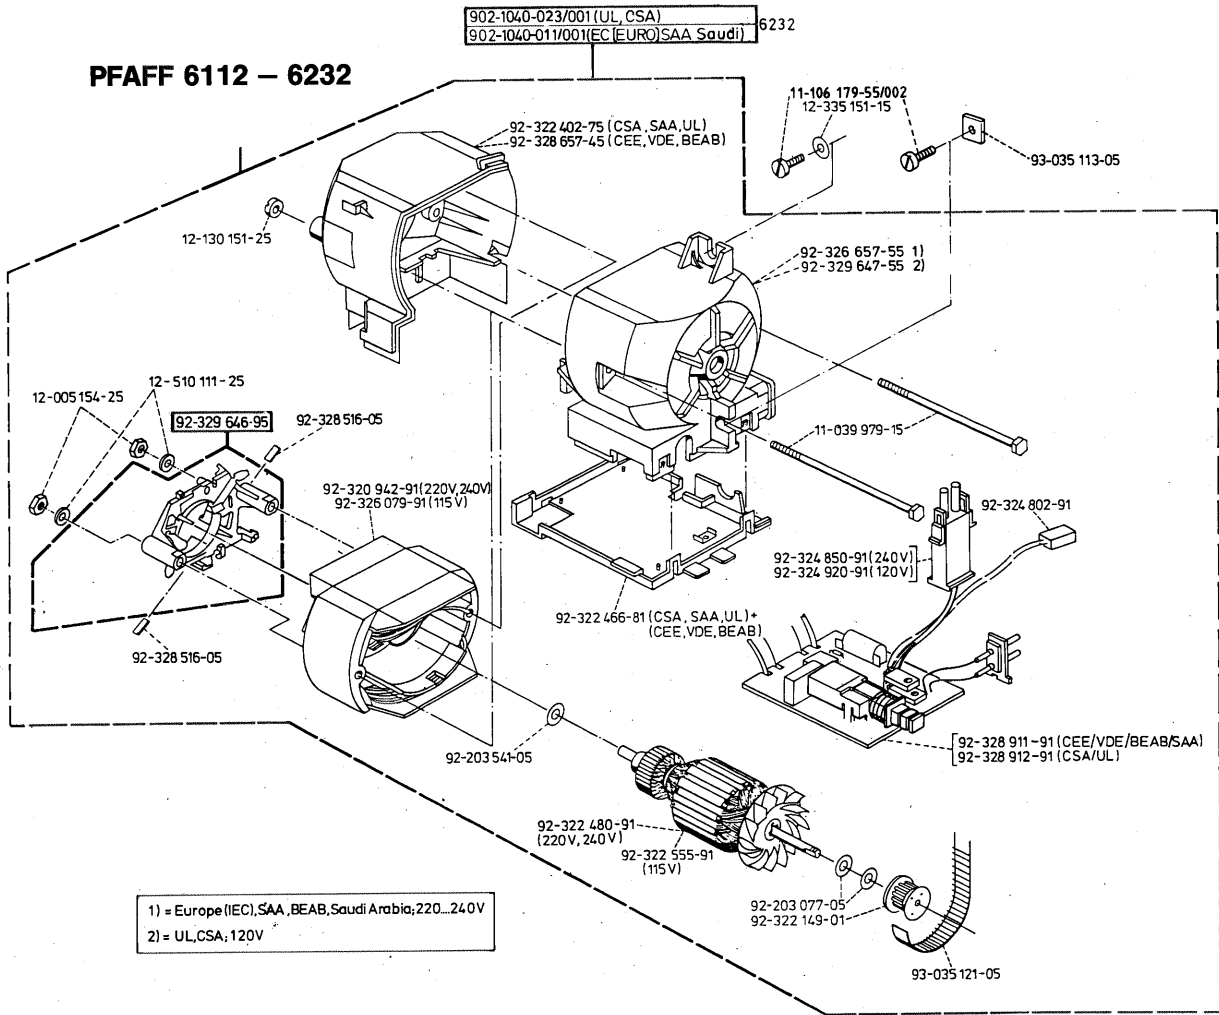

93-033 901-44 6112

PIED TEFLON 9303691791000

93-033 902-44 6122, 6152, 6232

PFAFF 6112 - 6232

1) = Europe (IEC), SAA, BEAB, Saudi Arabia; 220...240V
 2) = UL, CSA; 120V

1) 902-1039-001/001 (UUS 390) } 6112, 6122, 6152
 2) 902-1039-003/001 (UUS 393)