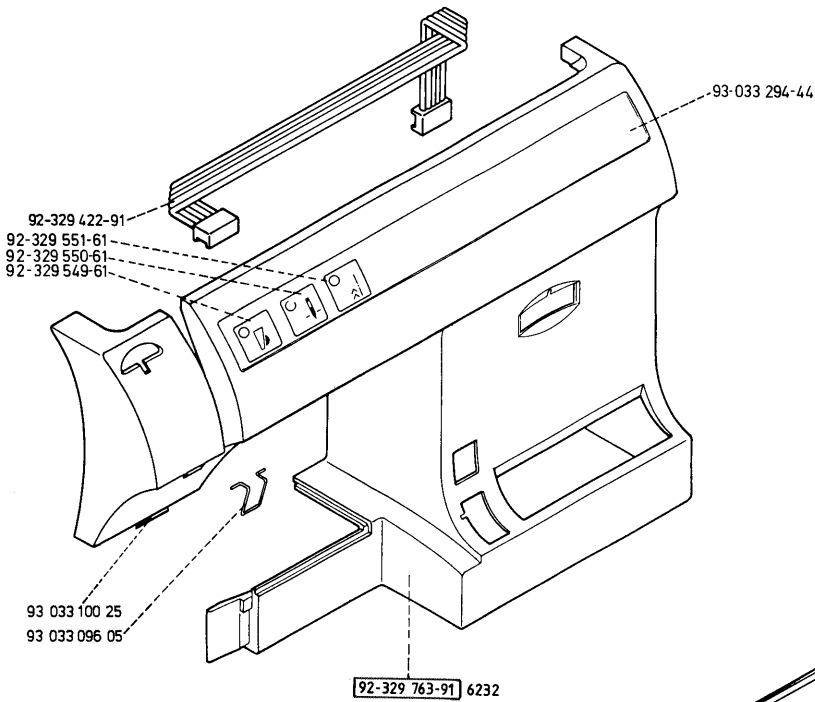

93-033 901-44 6112

PIED TEFLON 9303691791000

93-033 902-44 6122, 6152, 6232

PFAFF 6112 - 6232

1) = Europe (IEC), SAA, BEAB, Saudi Arabia; 220...240V
 2) = UL, CSA; 120V

1) 902-1039-001/001 (UUS 390) } 6112, 6122, 6152
 2) 902-1039-003/001 (UUS 393)