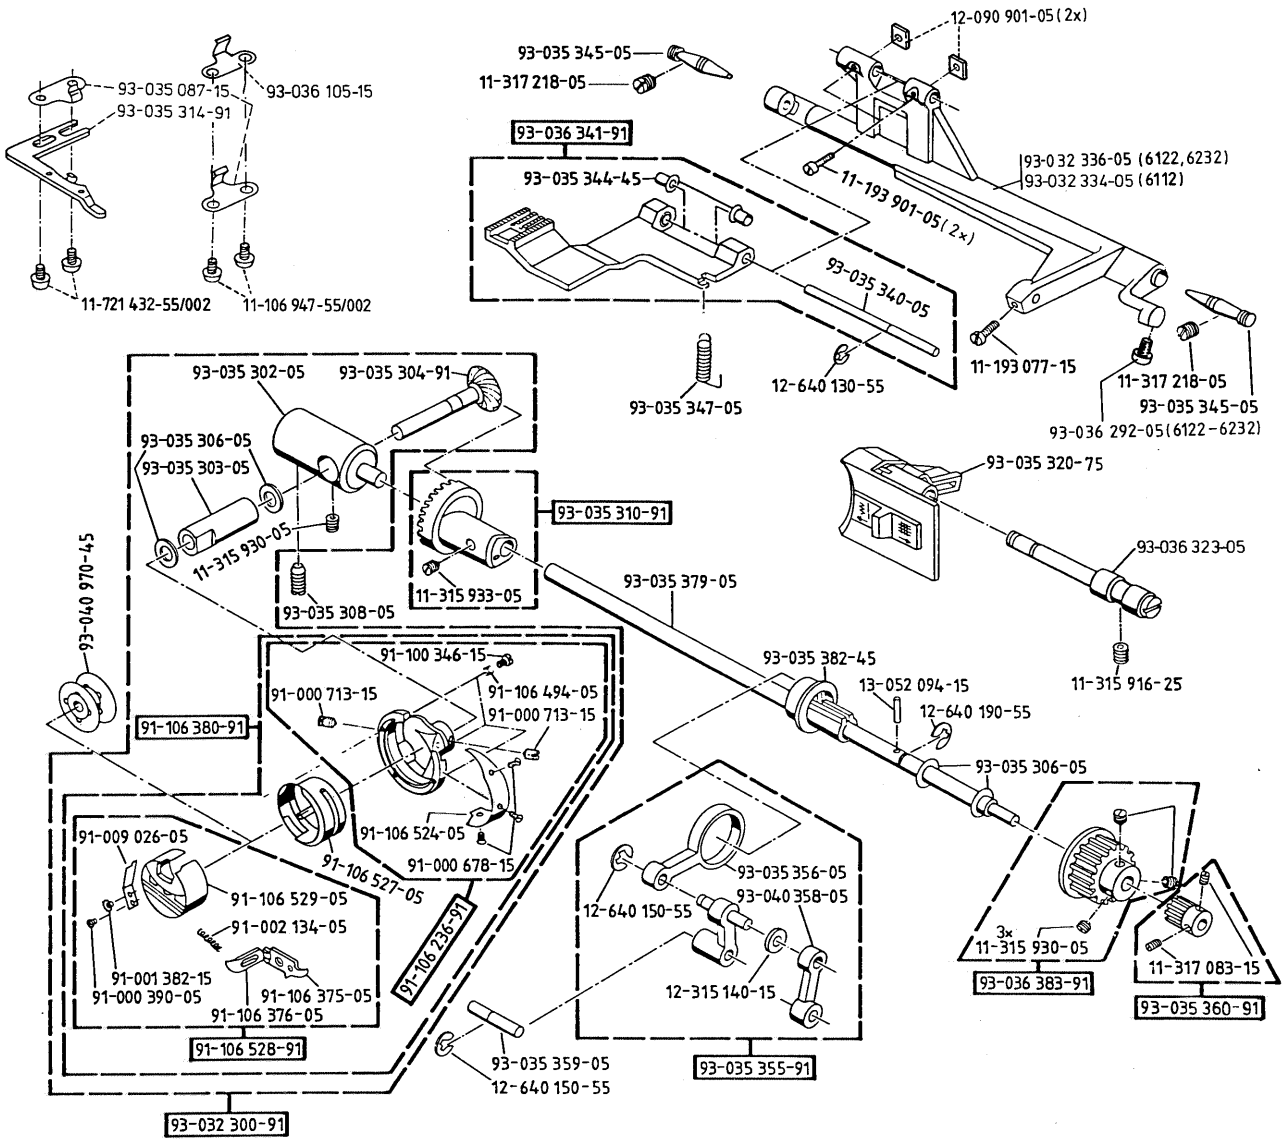

93-033 901-44 6112

PIED TEFLON 9303691791000

93-033 902-44 6122, 6152, 6232

PFAFF 6112 - 6232

1) = Europe (IEC), SAA, BEAB, Saudi Arabia; 220...240V
 2) = UL, CSA; 120V

1) 902-1039-001/001 (UUS 390) } 6112, 6122, 6152
 2) 902-1039-003/001 (UUS 393)