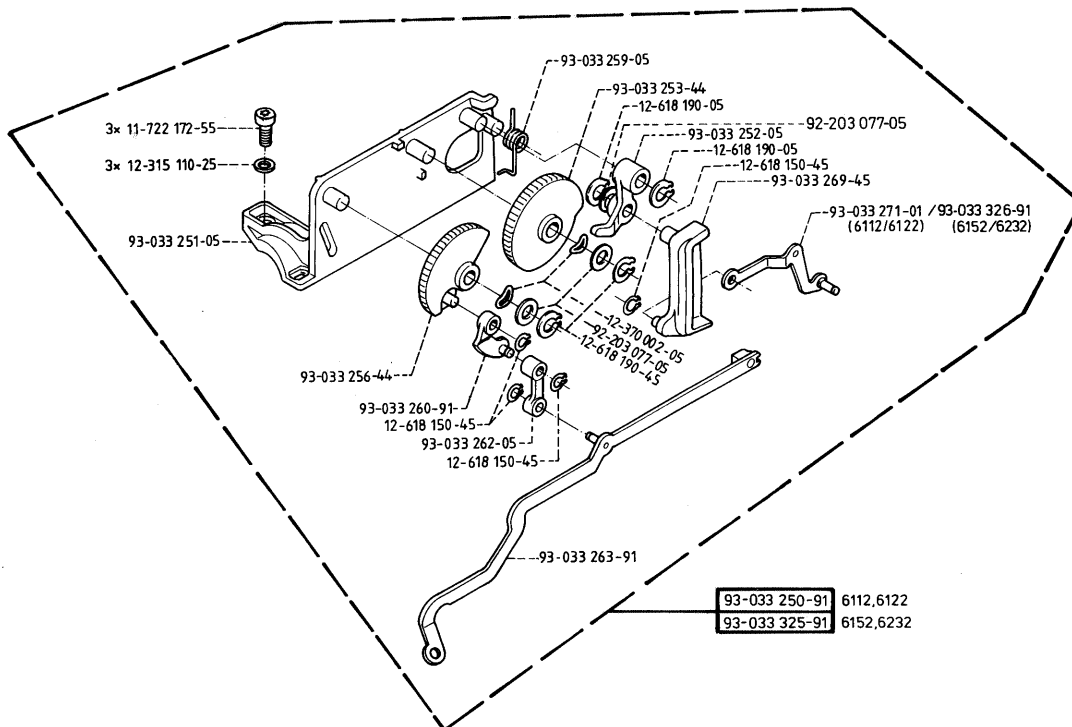

93-033 901-44 6112

PIED TEFLON 9303691791000

93-033 902-44 6122, 6152, 6232

PFAFF 6112 - 6232

1) = Europe (IEC), SAA, BEAB, Saudi Arabia; 220...240V
 2) = UL, CSA; 120V

1) 902-1039-001/001 (UUS 390) } 6112, 6122, 6152
 2) 902-1039-003/001 (UUS 393)