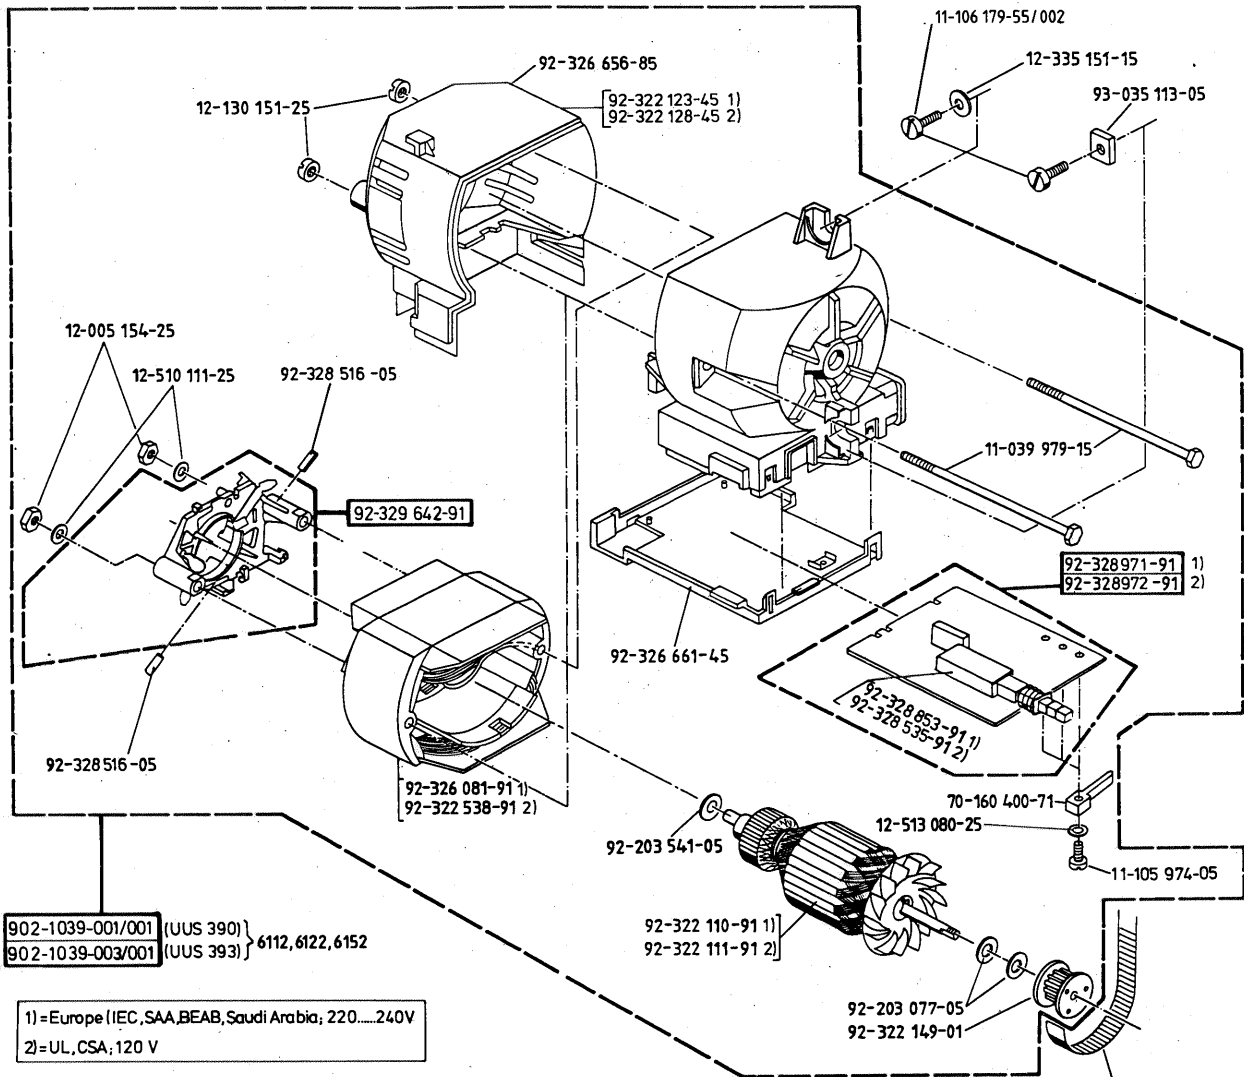

93-033 901-44 6112

PIED TEFLON 9303691791000

93-033 902-44 6122, 6152, 6232

PFAFF 6112 - 6232

1) = Europe (IEC), SAA, BEAB, Saudi Arabia; 220...240V
 2) = UL, CSA; 120V

1) 902-1039-001/001 (UUS 390) } 6112, 6122, 6152
 2) 902-1039-003/001 (UUS 393)