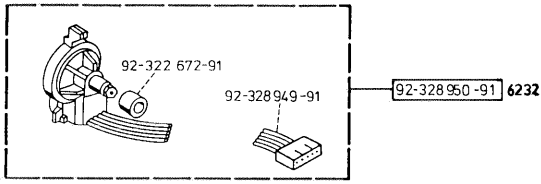

93-033 901-44 6112

PIED TEFLON 9303691791000

93-033 902-44 6122, 6152, 6232

PFAFF 6112 - 6232

1) = Europe (IEC), SAA, BEAB, Saudi Arabia; 220...240V
 2) = UL, CSA; 120V

1) 902-1039-001/001 (UUS 390) } 6112, 6122, 6152
 2) 902-1039-003/001 (UUS 393)