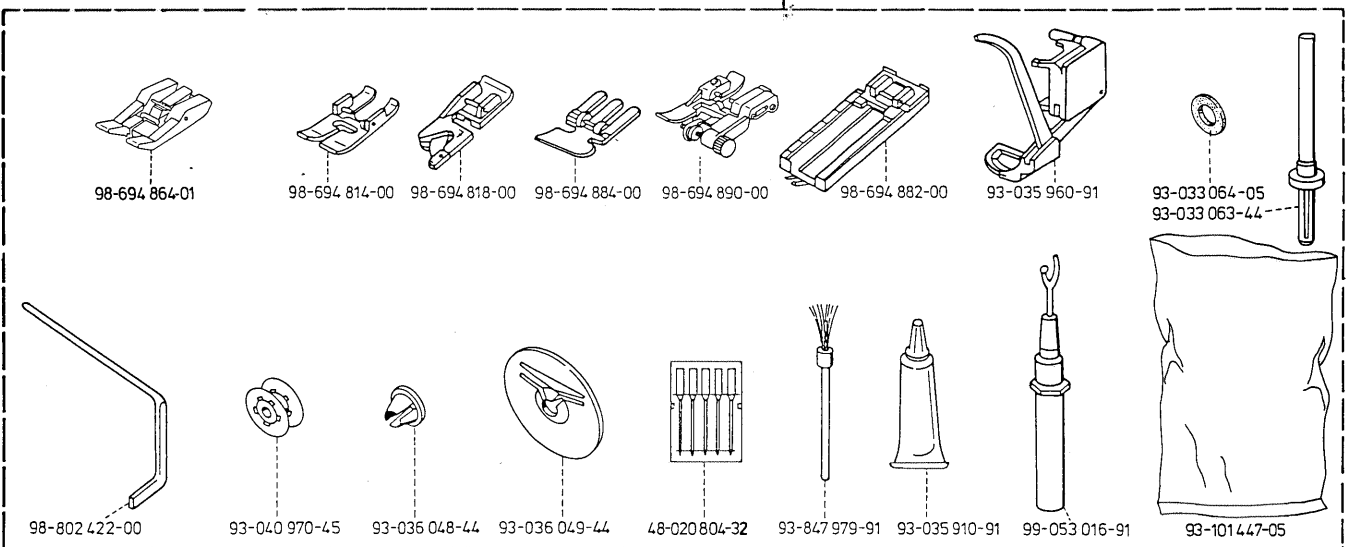

93-033 902-44 6122, 6152, 6232