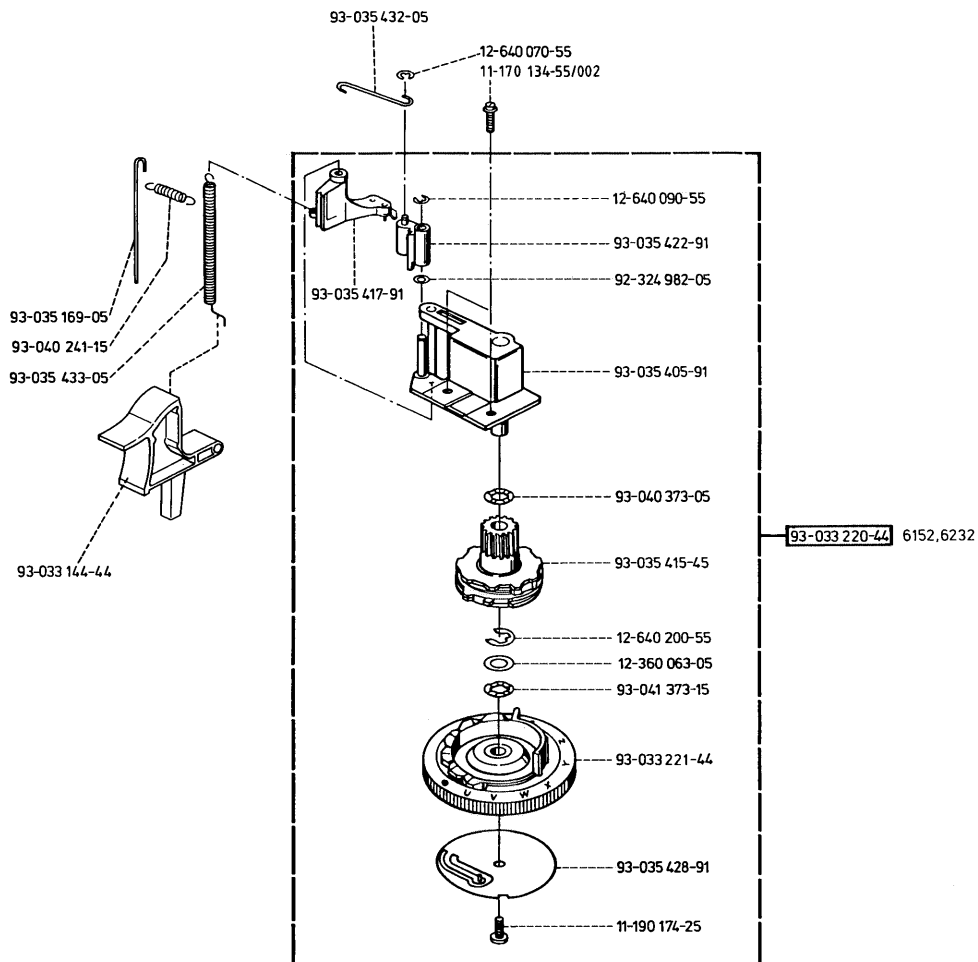

93-033 901-44 6112

PIED TEFLON 9303691791000

93-033 902-44 6122, 6152, 6232

PFAFF 6112 - 6232

1) = Europe (IEC), SAA, BEAB, Saudi Arabia; 220...240V
 2) = UL, CSA; 120V

1) 902-1039-001/001 (UUS 390) } 6112, 6122, 6152
 2) 902-1039-003/001 (UUS 393)

1) = Europe (IEC, SAA, BEAB, Saudi Arabia; 220...240V
 2) = UL, CSA; 120V

PFAFF 6112 - 6232

902-2206-001 6232

70-332 711-14 (CEE/VDE/SEV)
 70-332 712-14 (UL/CSA)
 70-332 723-14 (SAA)
 70-332 714-14 (BEAB)
 92-329 736-91 (KOREA)