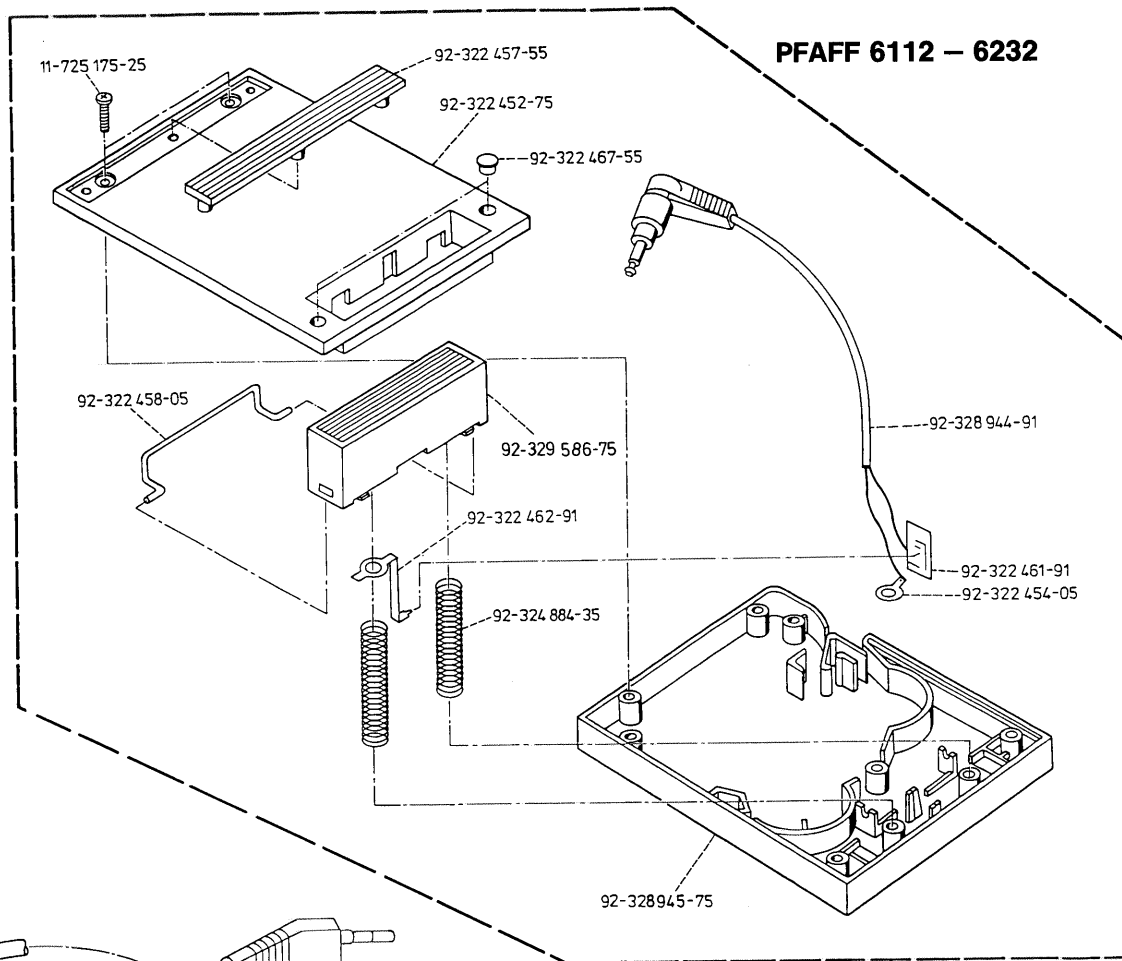

PFAFF 6112 - 6232

902-2206-001 6232