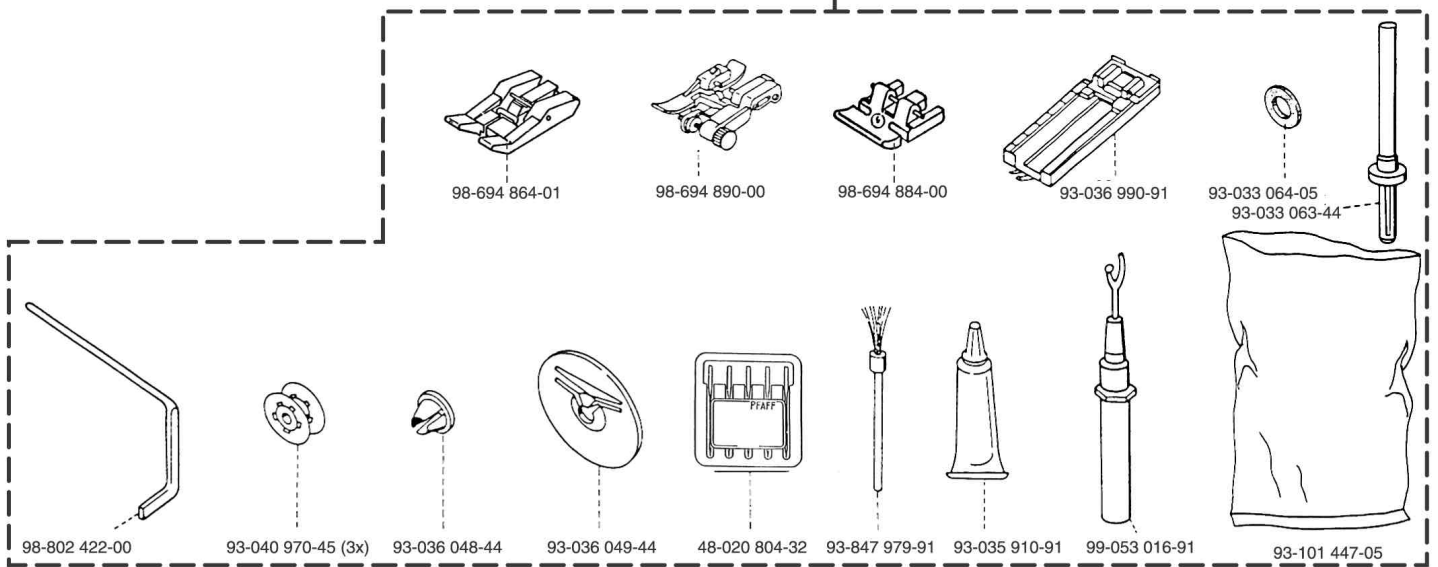

Los números de las piezas de desgaste están **subrayadas** en la lista.

PFAFF select 1520, 1530, 1540

PFAFF select 1520, 1530, 1540

93-033 901-44 /1520

93-033 903-44 /1530

93-033 902-44 /1540

1520/1530/1540		
1) = 902-2301-020/001	220...240V, CEE,VDE	AE 020
2) = 902-2301-023/001	110...127V, UL,CSA	AE 023
3) = 902-2301-024/001	220...240V, SAA	AE 024
4) = 902-2301-026/001	220...240V, BEAB	AE 026
5) = 902-2301-028/001	110...127V, Brasilien	AE 028
6) = 902-2301-029/001	220...240V, Korea	AE 029