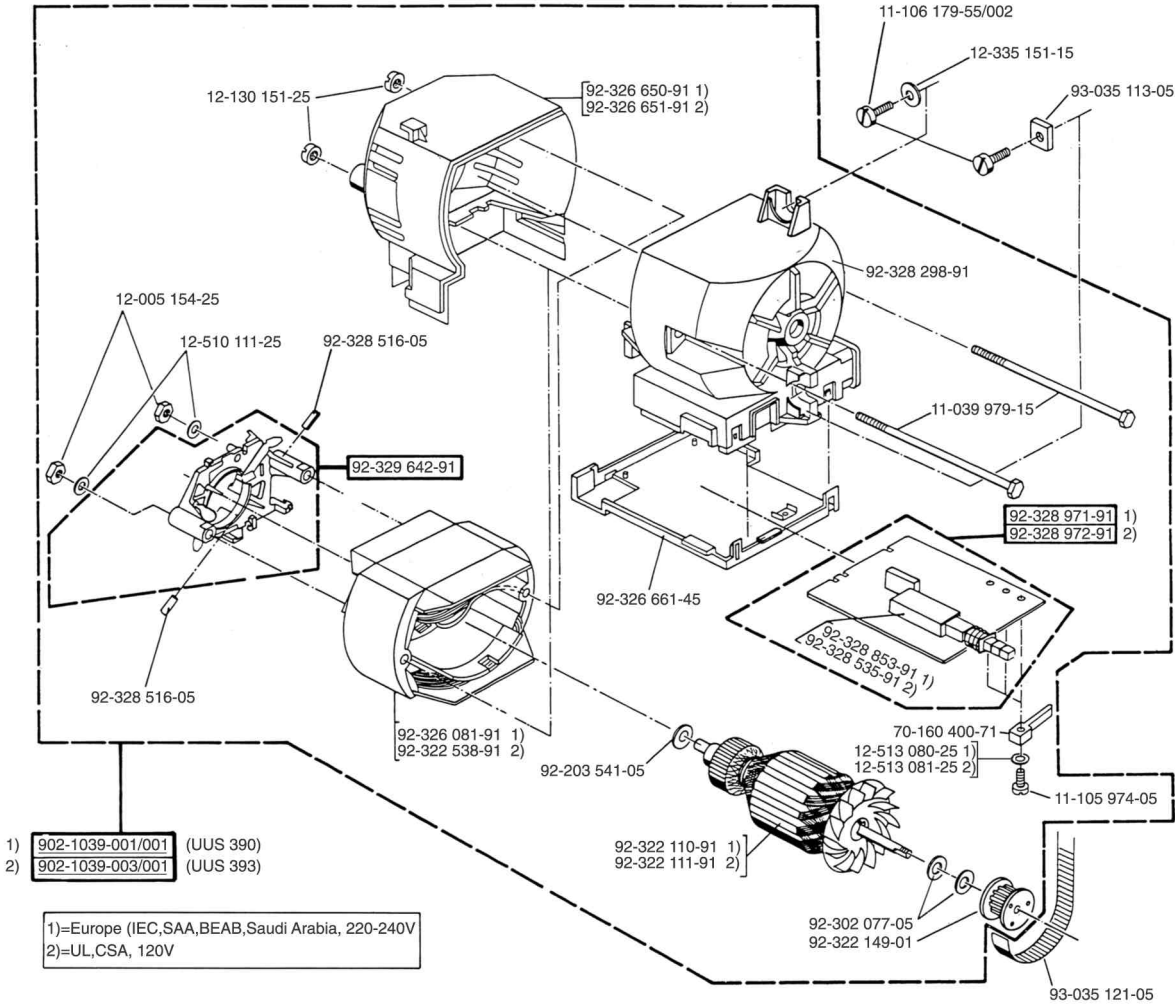

Los números de las piezas de desgaste están **subrayadas** en la lista.

PFAFF select 1520, 1530, 1540

PFAFF select 1520, 1530, 1540

93-033 901-44 /1520

93-033 903-44 /1530

93-033 902-44 /1540

1520/1530/1540		
1) = 902-2301-020/001	220...240V, CEE,VDE	AE 020
2) = 902-2301-023/001	110...127V, UL,CSA	AE 023
3) = 902-2301-024/001	220...240V, SAA	AE 024
4) = 902-2301-026/001	220...240V, BEAB	AE 026
5) = 902-2301-028/001	110...127V, Brasilien	AE 028
6) = 902-2301-029/001	220...240V, Korea	AE 029