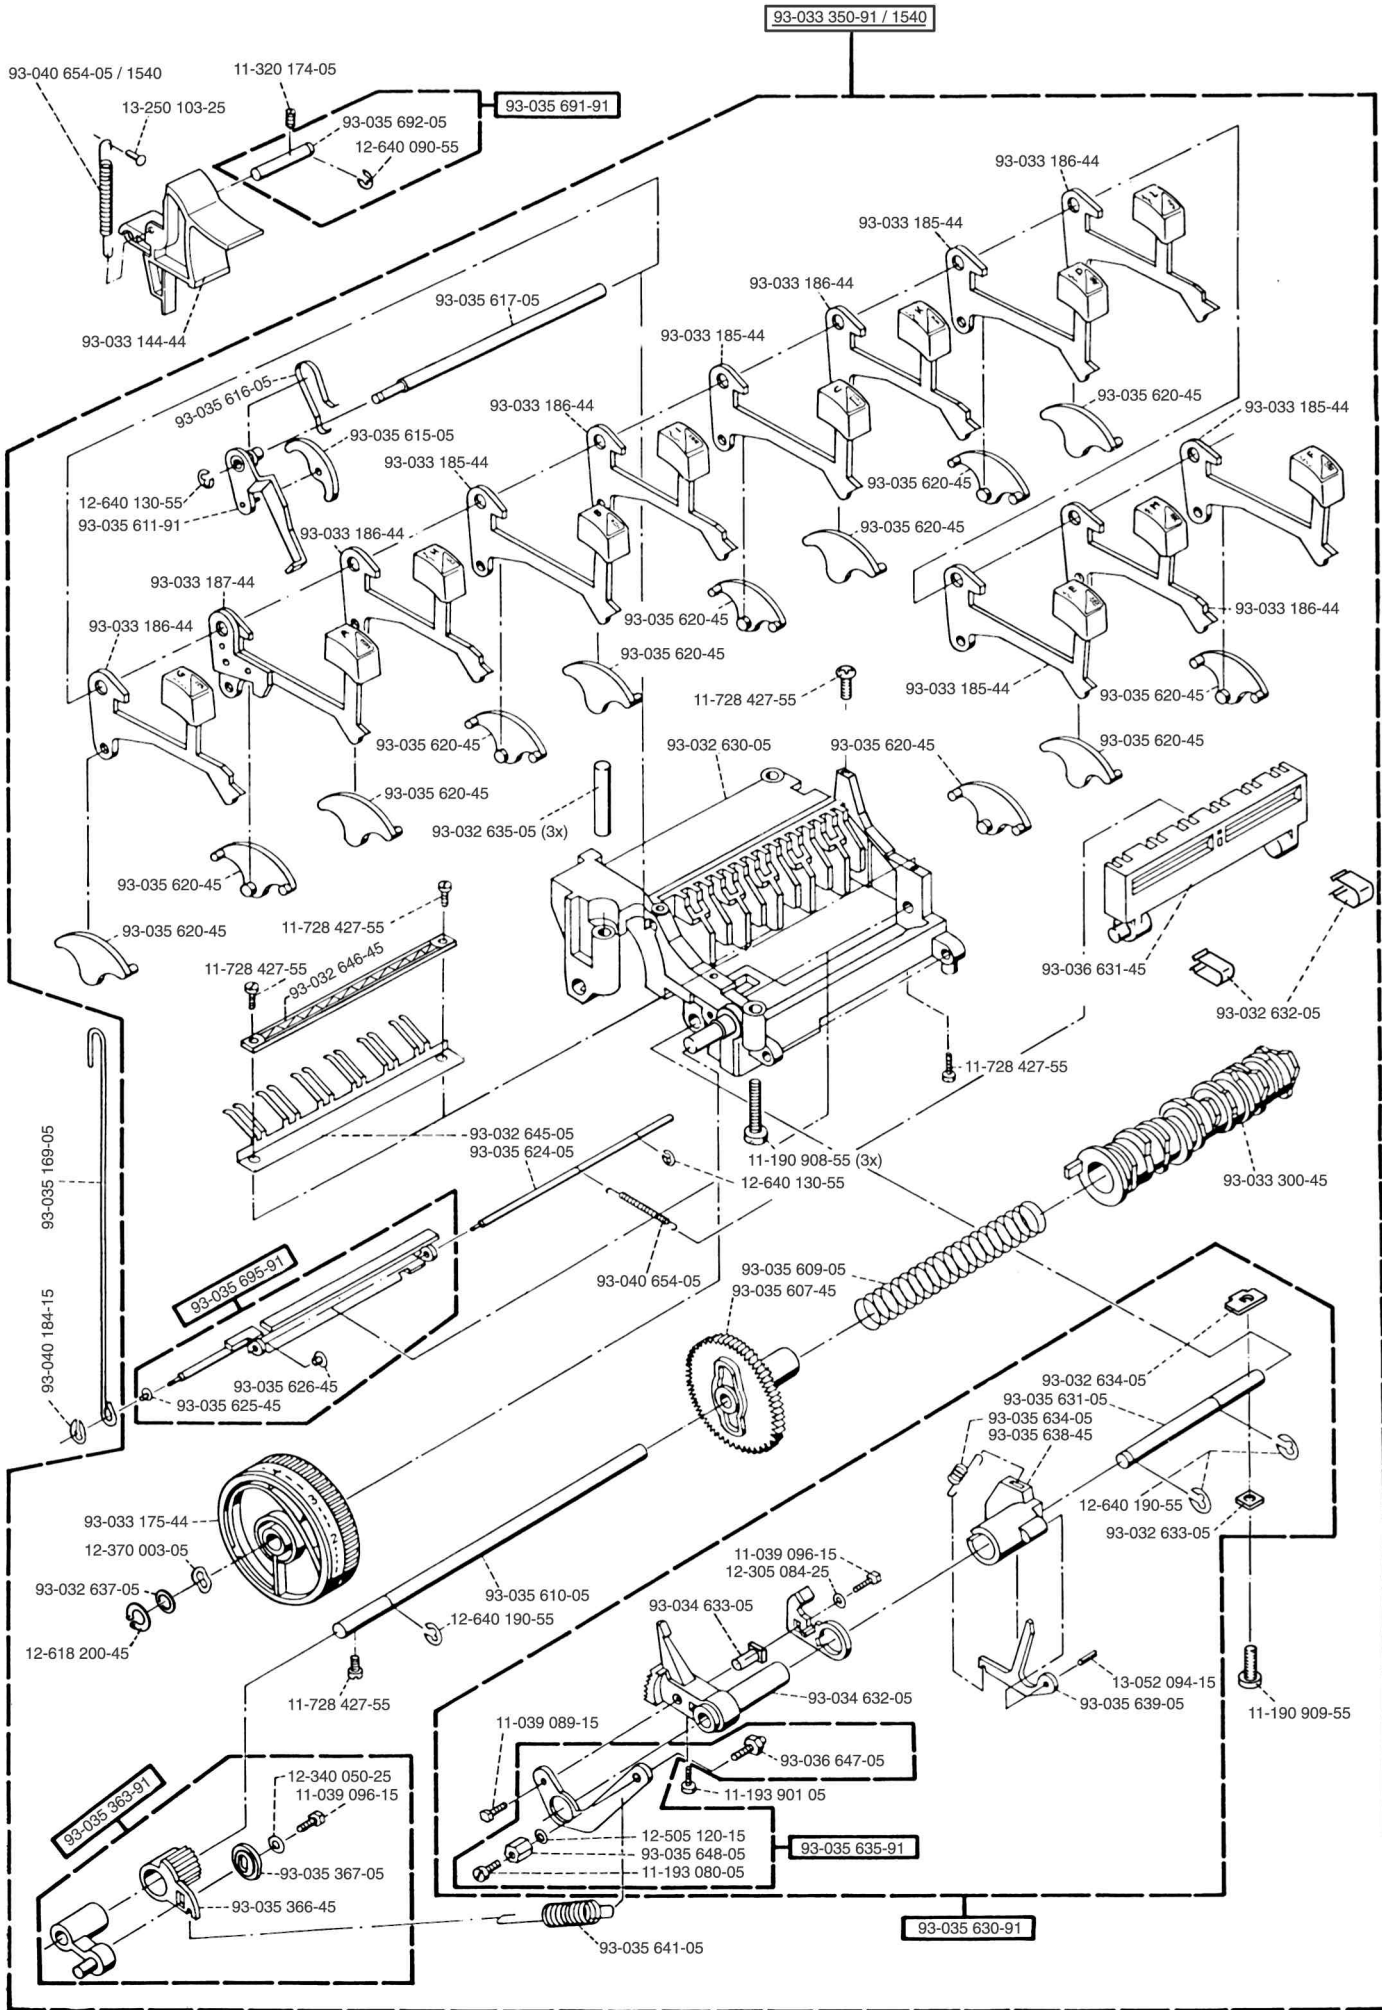

Los números de las piezas de desgaste están **subrayadas** en la lista.

PFAFF select 1520, 1530, 1540

PFAFF select 1520, 1530, 1540

93-033 901-44 /1520

93-033 903-44 /1530

93-033 902-44 /1540

1520/1530/1540		
1) = 902-2301-020/001	220...240V, CEE,VDE	AE 020
2) = 902-2301-023/001	110...127V, UL,CSA	AE 023
3) = 902-2301-024/001	220...240V, SAA	AE 024
4) = 902-2301-026/001	220...240V, BEAB	AE 026
5) = 902-2301-028/001	110...127V, Brasilien	AE 028
6) = 902-2301-029/001	220...240V, Korea	AE 029