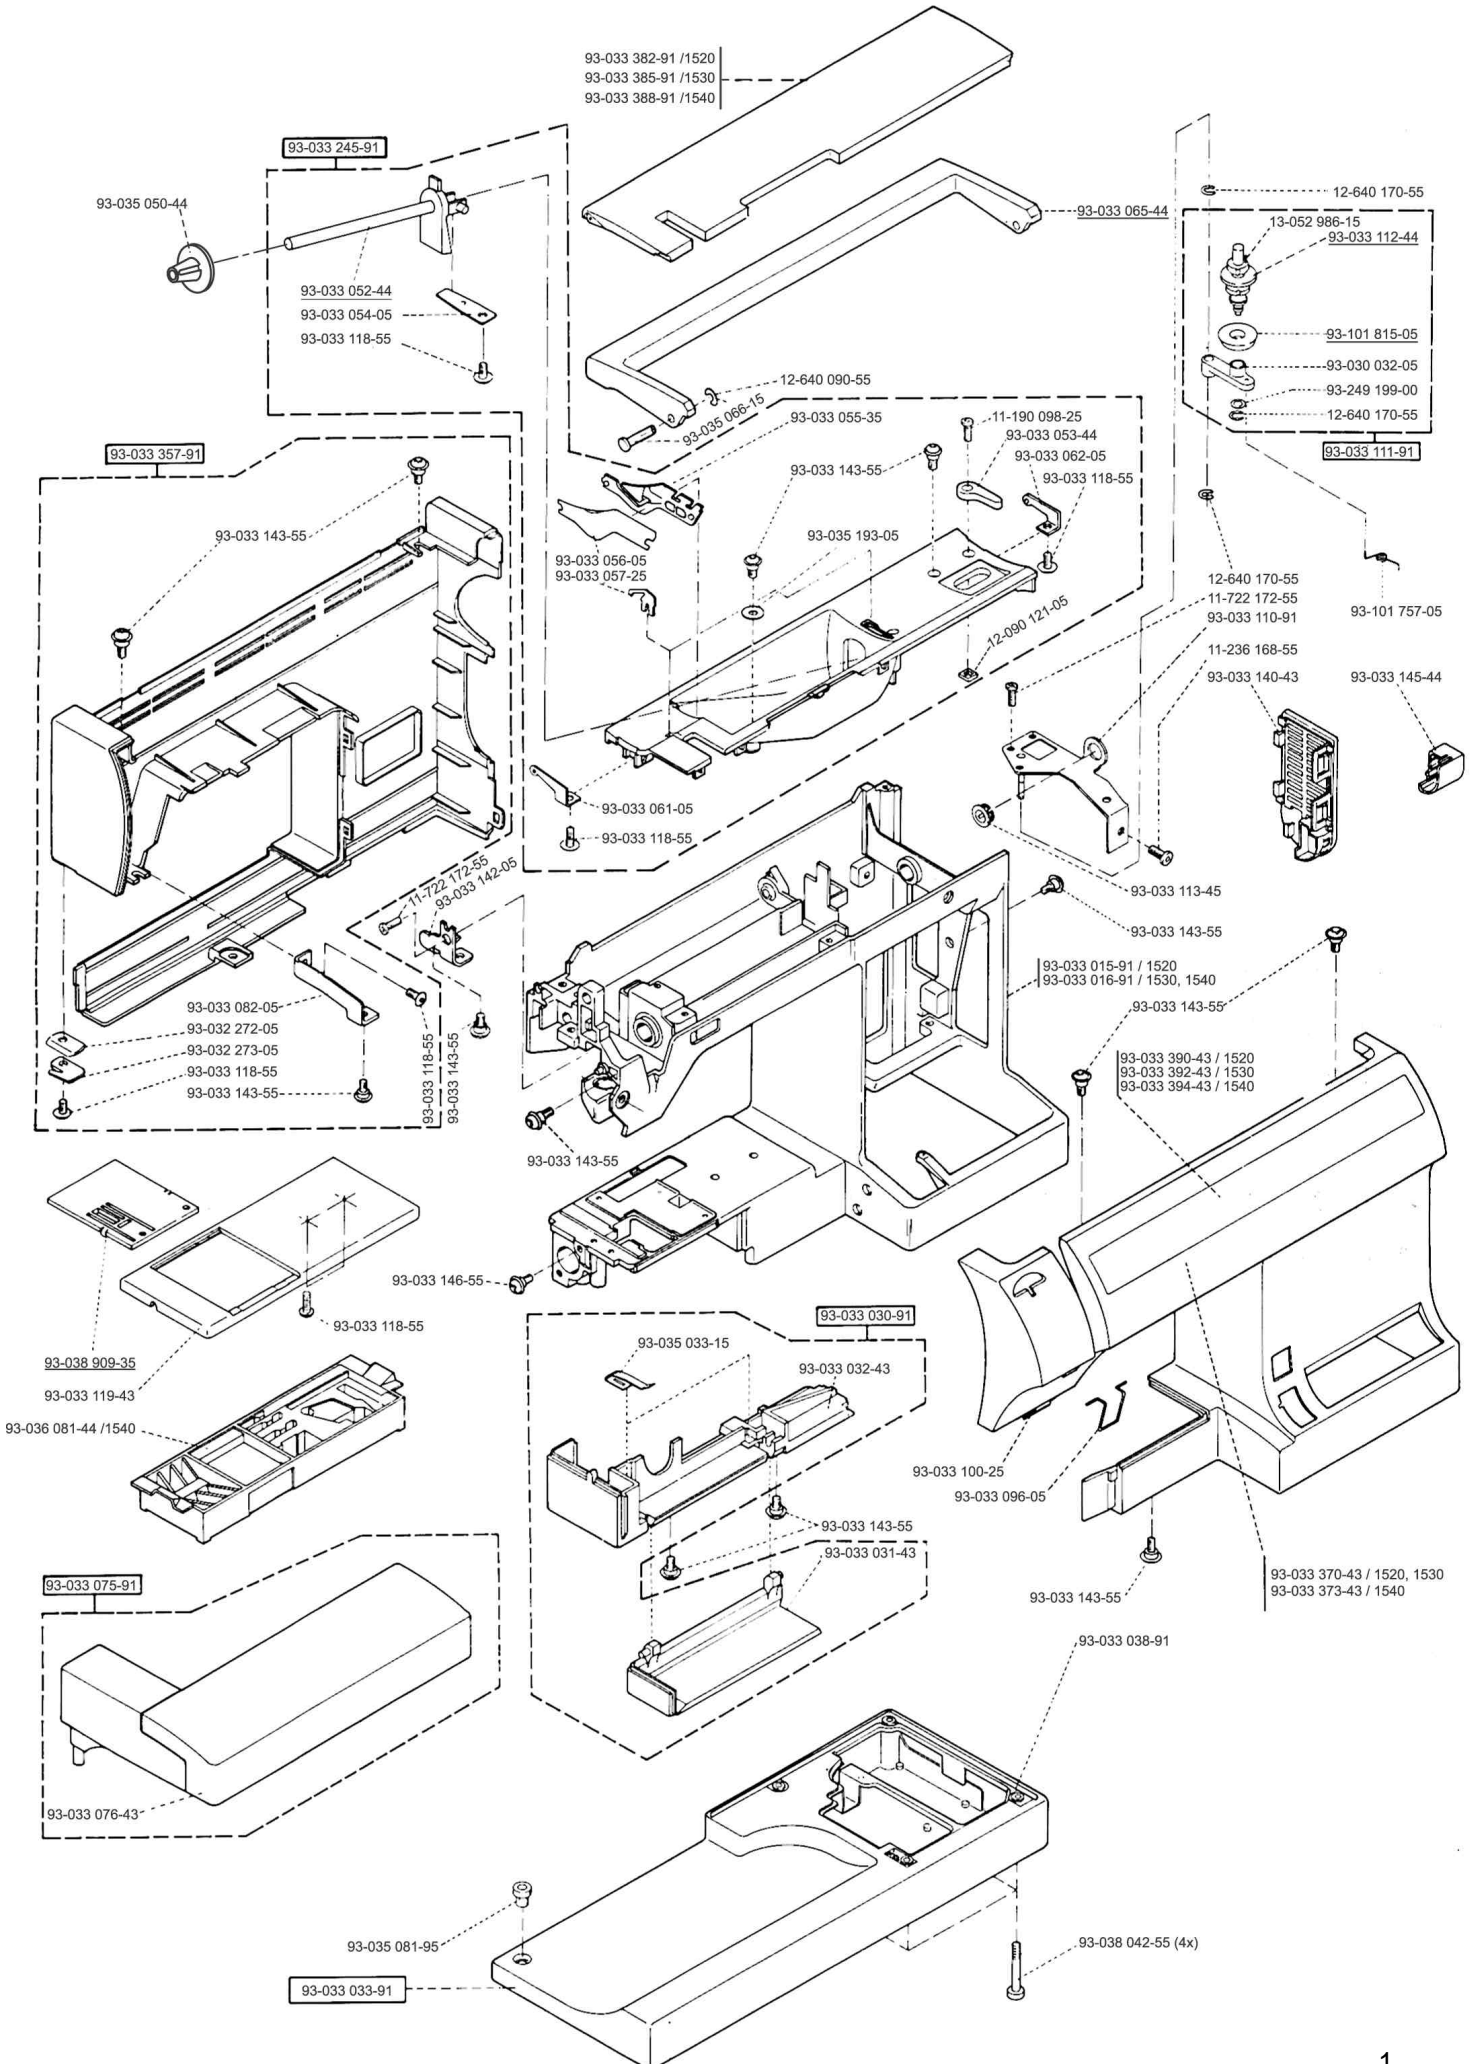

Los números de las piezas de desgaste están **subrayadas** en la lista.

PFAFF select 1520, 1530, 1540

PFAFF select 1520, 1530, 1540

93-033 901-44 /1520

93-033 903-44 /1530

93-033 902-44 /1540

1520/1530/1540		
1) = 902-2301-020/001	220...240V, CEE,VDE	AE 020
2) = 902-2301-023/001	110...127V, UL,CSA	AE 023
3) = 902-2301-024/001	220...240V, SAA	AE 024
4) = 902-2301-026/001	220...240V, BEAB	AE 026
5) = 902-2301-028/001	110...127V, Brasilien	AE 028
6) = 902-2301-029/001	220...240V, Korea	AE 029