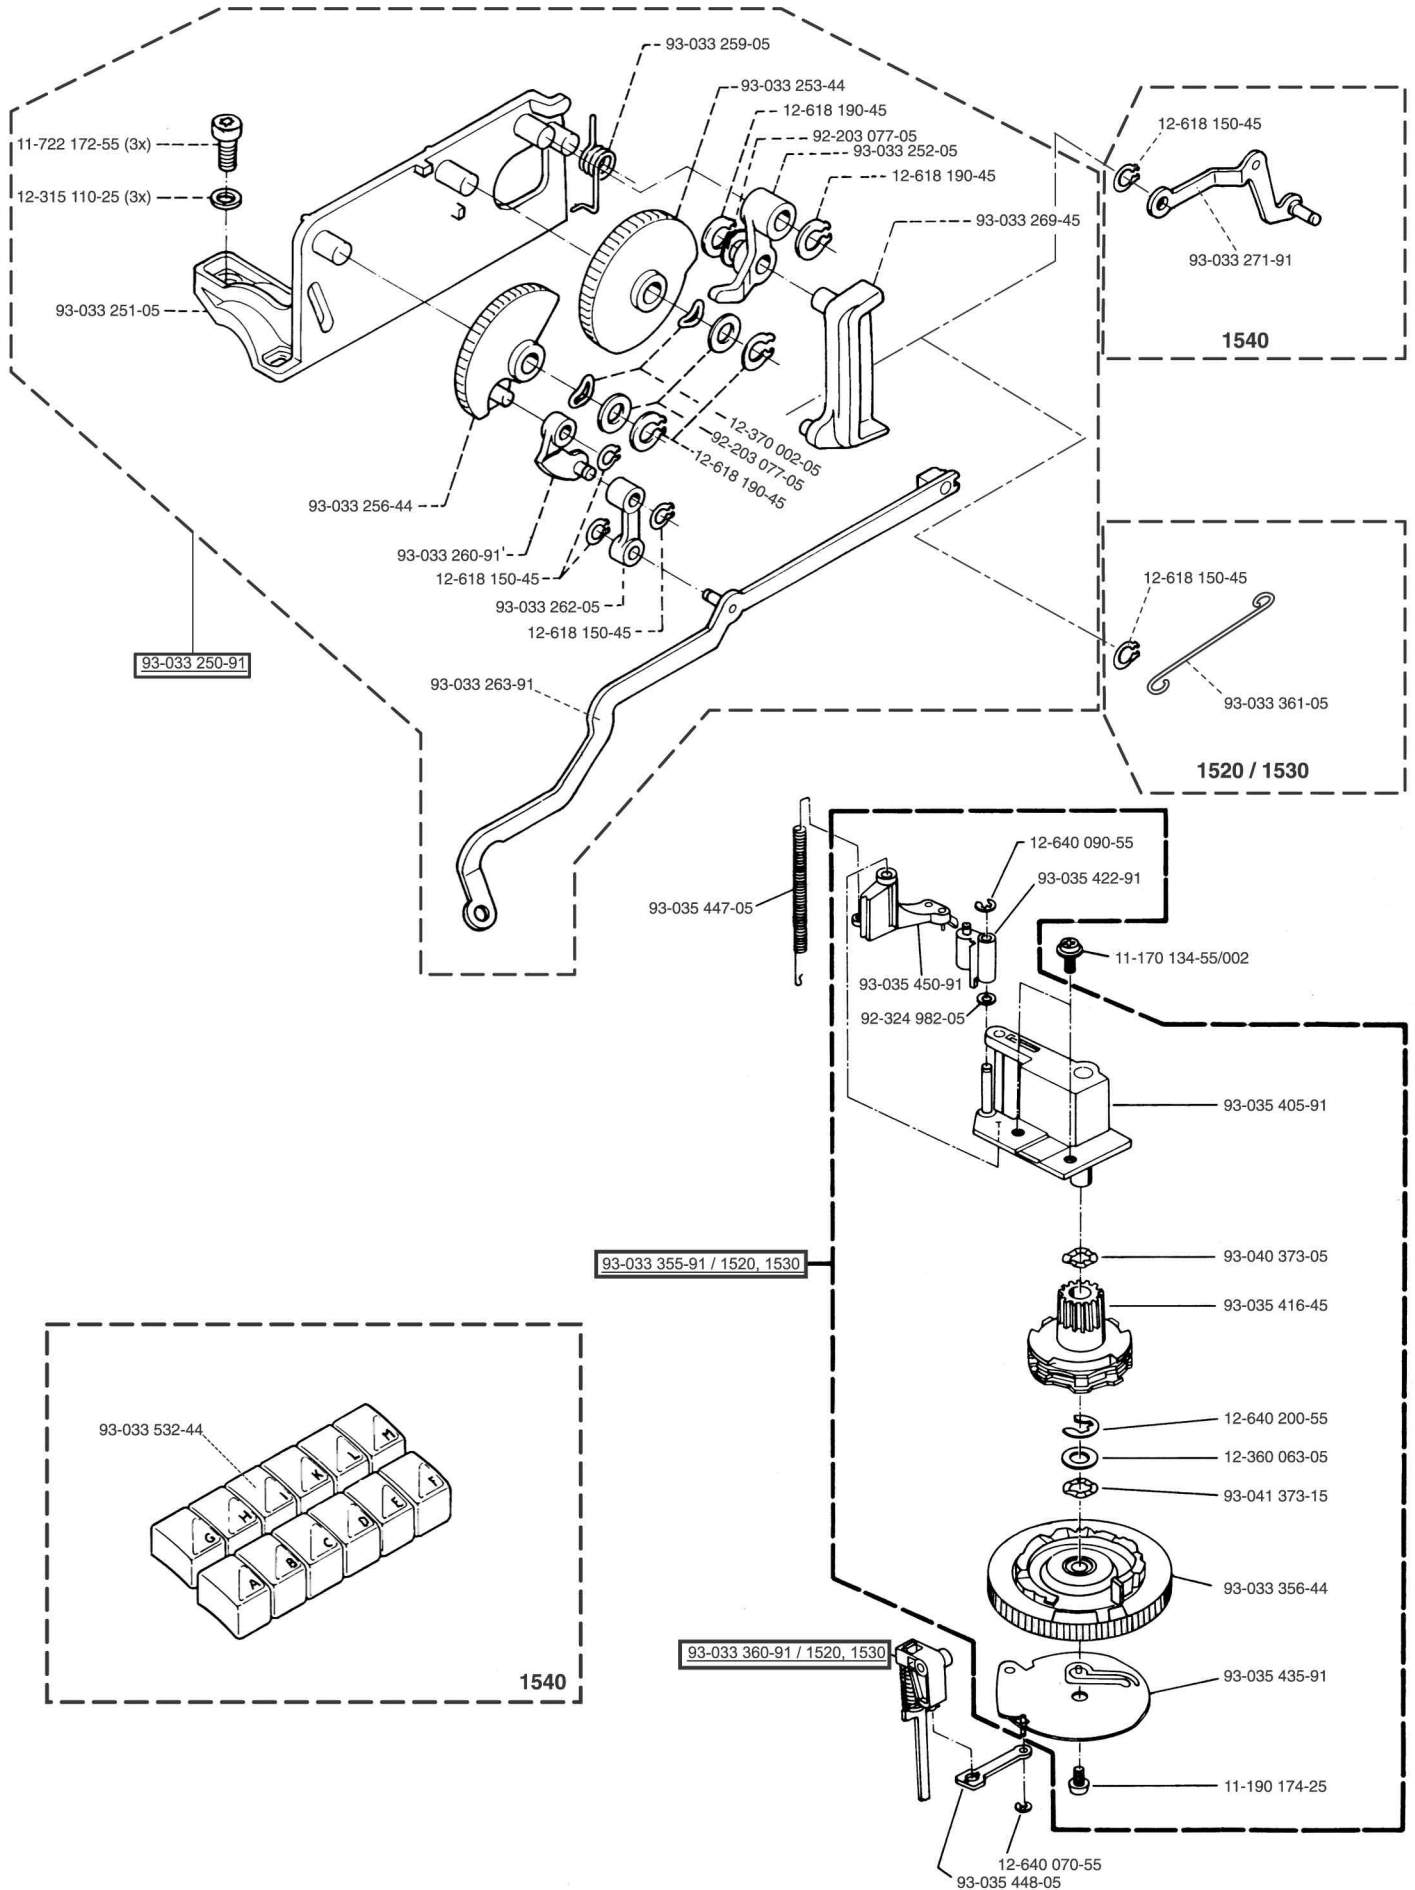

Los números de las piezas de desgaste están **subrayadas** en la lista.

PFAFF select 1520, 1530, 1540

PFAFF select 1520, 1530, 1540

93-033 901-44 /1520

93-033 903-44 /1530

93-033 902-44 /1540

1520/1530/1540		
1) = 902-2301-020/001	220...240V, CEE,VDE	AE 020
2) = 902-2301-023/001	110...127V, UL,CSA	AE 023
3) = 902-2301-024/001	220...240V, SAA	AE 024
4) = 902-2301-026/001	220...240V, BEAB	AE 026
5) = 902-2301-028/001	110...127V, Brasilien	AE 028
6) = 902-2301-029/001	220...240V, Korea	AE 029