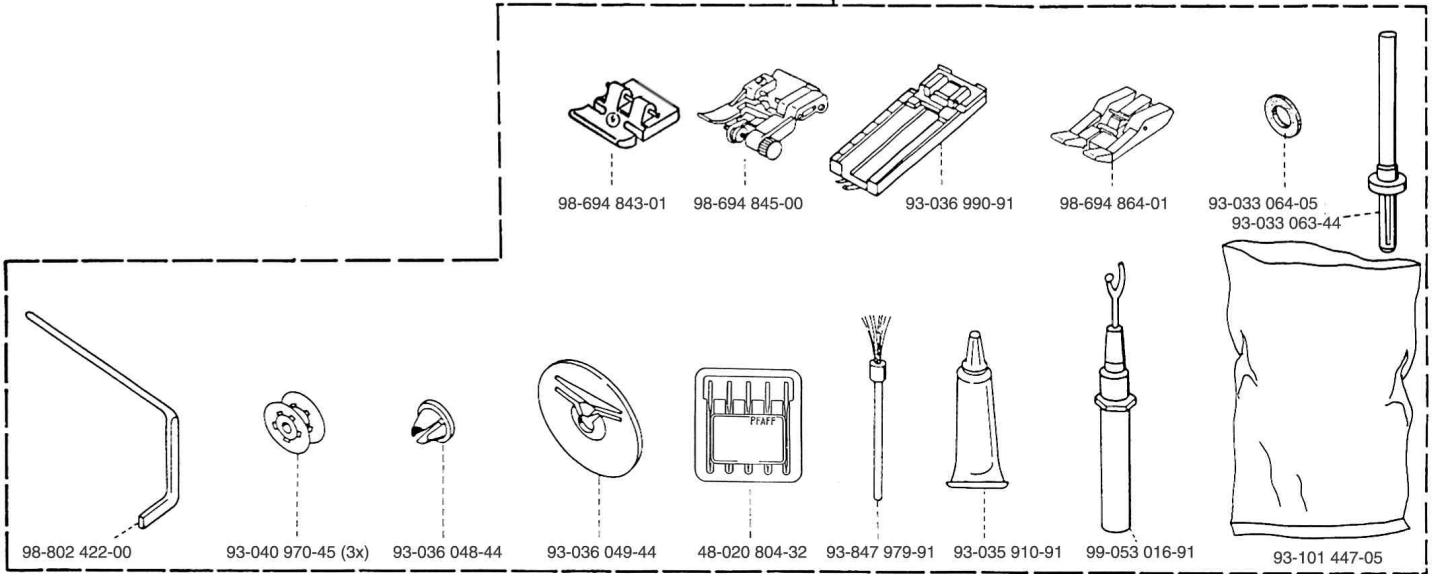

Los números de las piezas de desgaste están **subrayadas** en la lista.

PFAFF select 1520, 1530, 1540

PFAFF select 1520, 1530, 1540

93-033 901-44 /1520

93-033 903-44 /1530

93-033 902-44 /1540

1520/1530/1540		
1) = 902-2301-020/001	220...240V, CEE,VDE	AE 020
2) = 902-2301-023/001	110...127V, UL,CSA	AE 023
3) = 902-2301-024/001	220...240V, SAA	AE 024
4) = 902-2301-026/001	220...240V, BEAB	AE 026
5) = 902-2301-028/001	110...127V, Brasilien	AE 028
6) = 902-2301-029/001	220...240V, Korea	AE 029