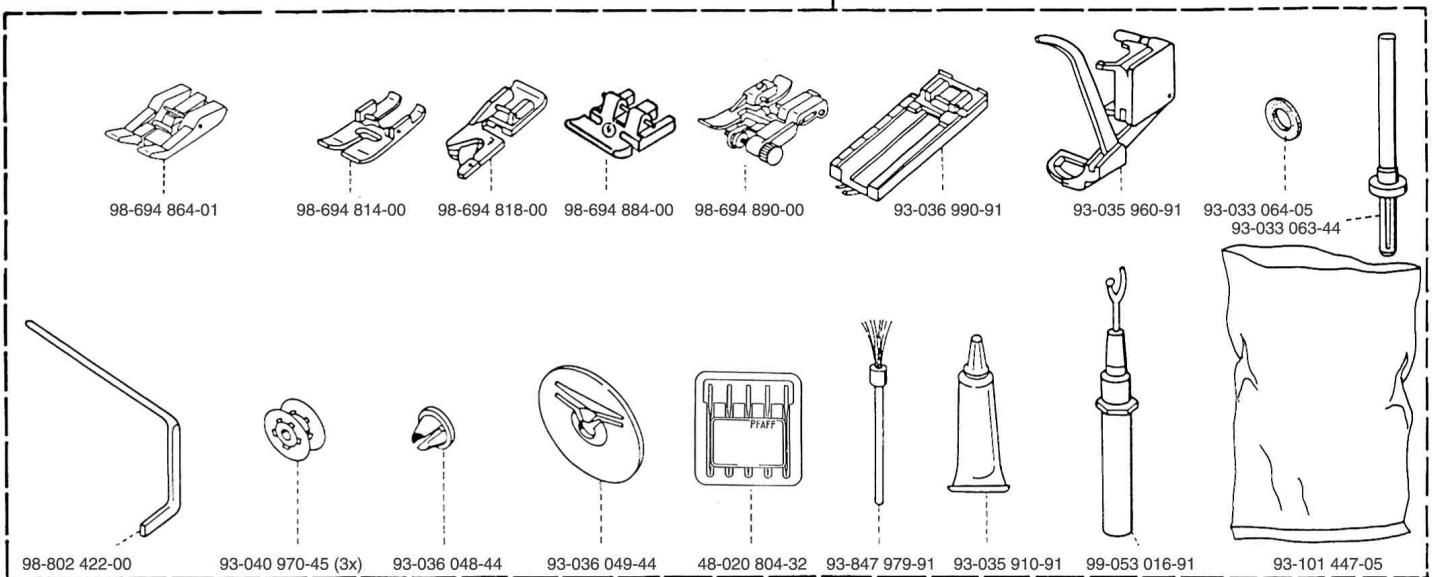

Los números de las piezas de desgaste están **subrayadas** en la lista.

PFAFF select 1520, 1530, 1540

PFAFF select 1520, 1530, 1540

93-033 901-44 /1520

93-033 903-44 /1530

93-033 902-44 /1540

1520/1530/1540		
1) = 902-2301-020/001	220...240V, CEE,VDE	AE 020
2) = 902-2301-023/001	110...127V, UL,CSA	AE 023
3) = 902-2301-024/001	220...240V, SAA	AE 024
4) = 902-2301-026/001	220...240V, BEAB	AE 026
5) = 902-2301-028/001	110...127V, Brasilien	AE 028
6) = 902-2301-029/001	220...240V, Korea	AE 029