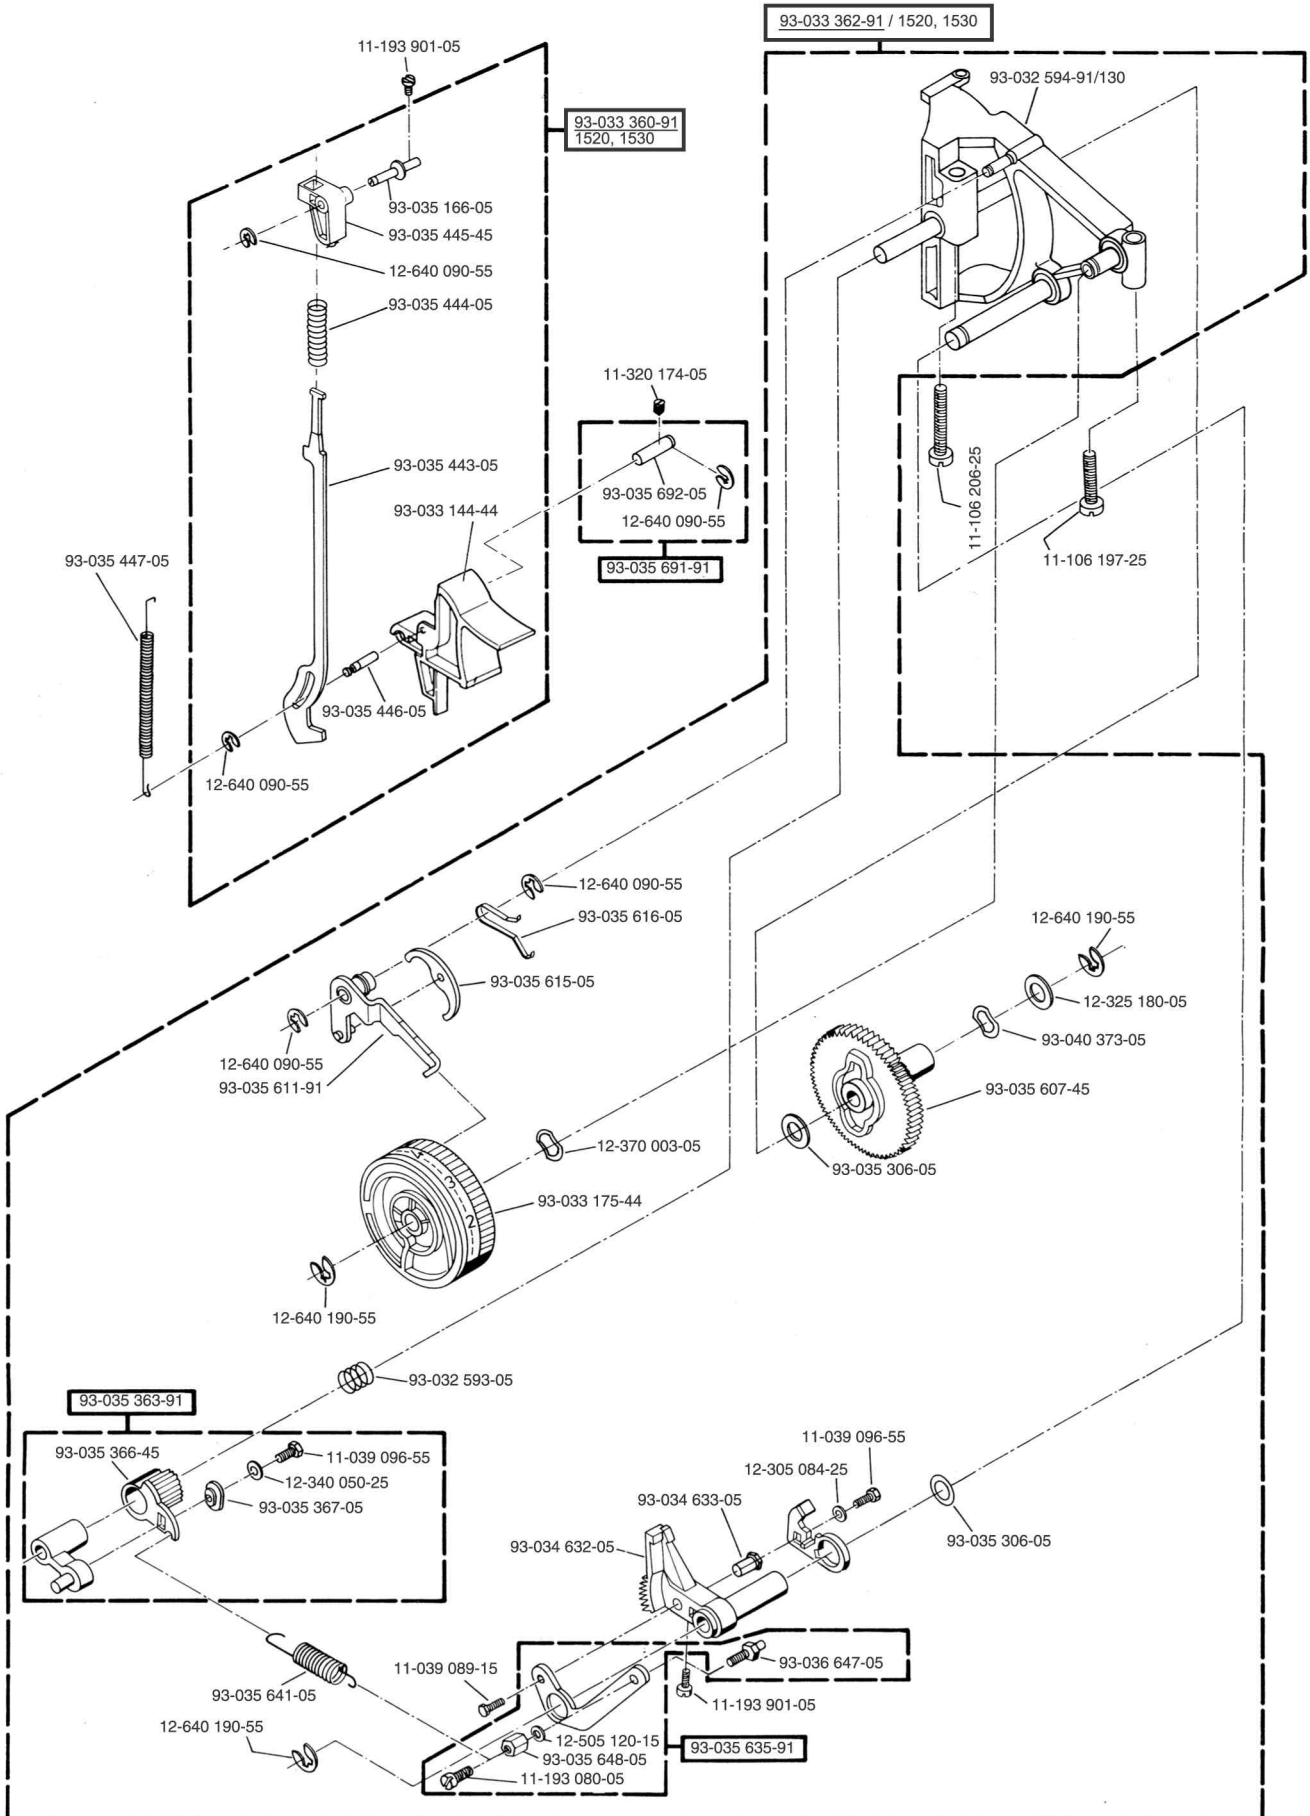

Los números de las piezas de desgaste están **subrayadas** en la lista.

PFAFF select 1520, 1530, 1540

PFAFF select 1520, 1530, 1540

93-033 901-44 /1520

93-033 903-44 /1530

93-033 902-44 /1540

1520/1530/1540		
1) = 902-2301-020/001	220...240V, CEE,VDE	AE 020
2) = 902-2301-023/001	110...127V, UL,CSA	AE 023
3) = 902-2301-024/001	220...240V, SAA	AE 024
4) = 902-2301-026/001	220...240V, BEAB	AE 026
5) = 902-2301-028/001	110...127V, Brasilien	AE 028
6) = 902-2301-029/001	220...240V, Korea	AE 029