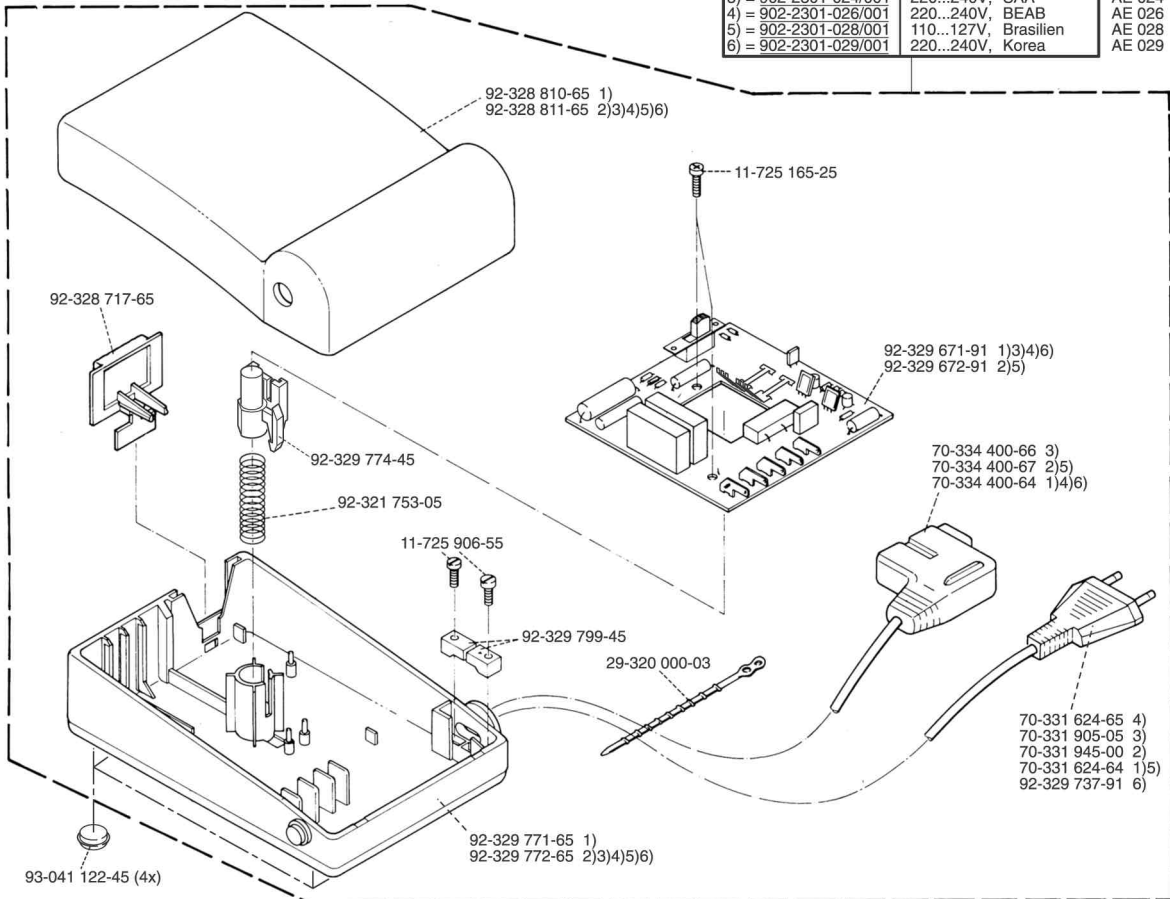

Los números de las piezas de desgaste están **subrayadas** en la lista.

PFAFF select 1520, 1530, 1540

PFAFF select 1520, 1530, 1540

93-033 901-44 /1520

93-033 903-44 /1530

93-033 902-44 /1540

1520/1530/1540		
1) = 902-2301-020/001	220...240V, CEE,VDE	AE 020
2) = 902-2301-023/001	110...127V, UL,CSA	AE 023
3) = 902-2301-024/001	220...240V, SAA	AE 024
4) = 902-2301-026/001	220...240V, BEAB	AE 026
5) = 902-2301-028/001	110...127V, Brasilien	AE 028
6) = 902-2301-029/001	220...240V, Korea	AE 029