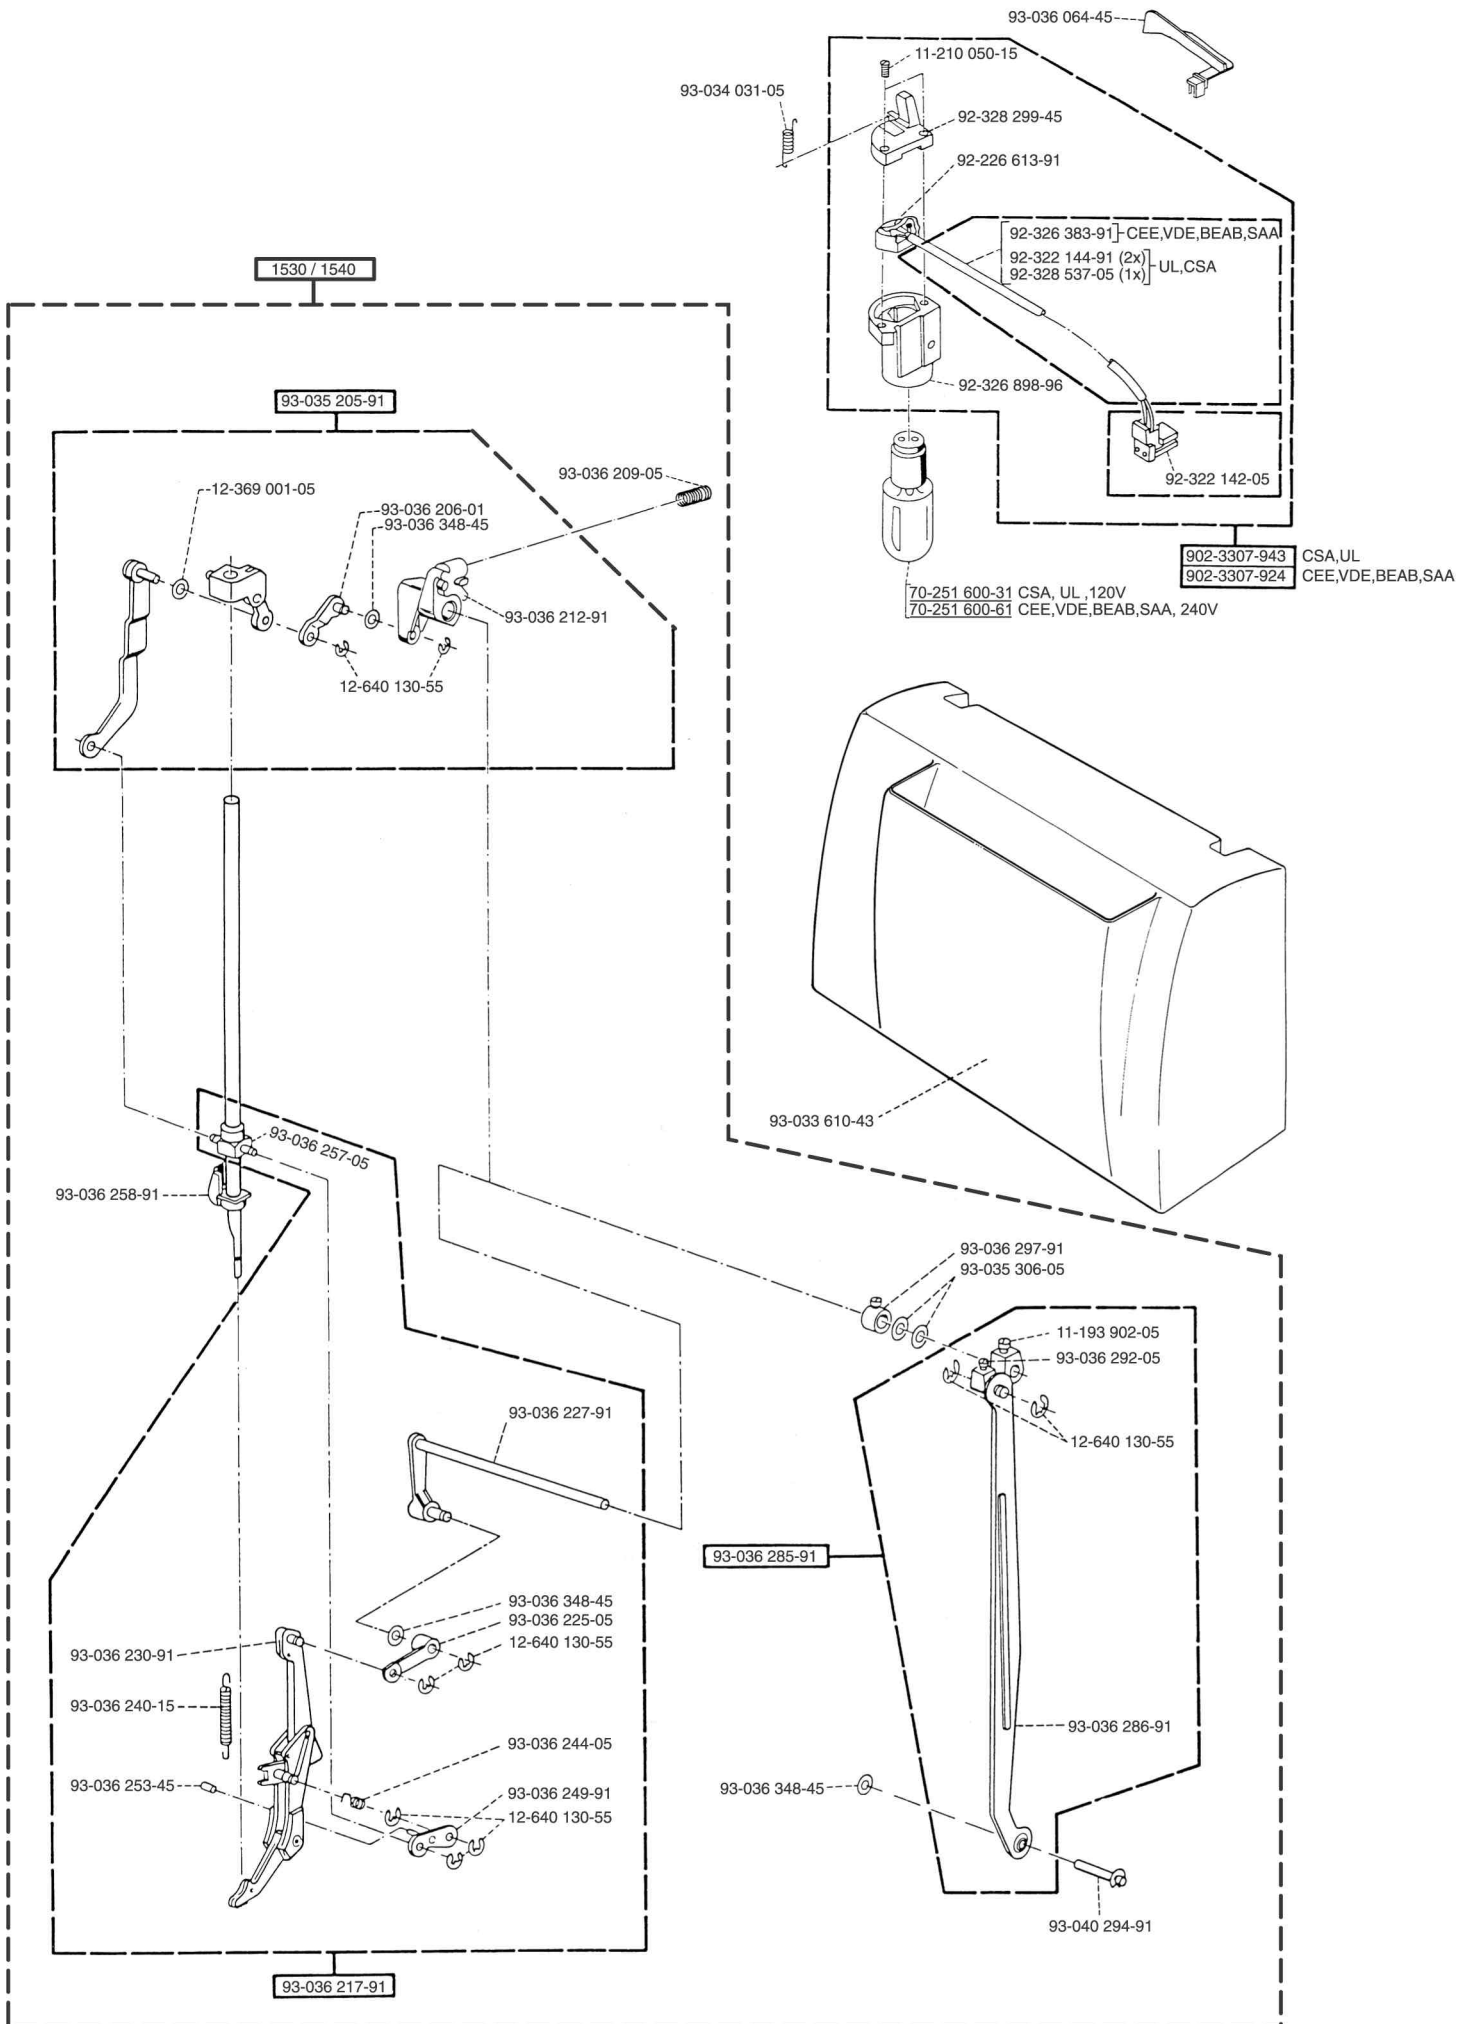

Los números de las piezas de desgaste están **subrayadas** en la lista.

PFAFF select 1520, 1530, 1540

PFAFF select 1520, 1530, 1540

93-033 901-44 /1520

93-033 903-44 /1530

93-033 902-44 /1540

1520/1530/1540		
1) = 902-2301-020/001	220...240V, CEE,VDE	AE 020
2) = 902-2301-023/001	110...127V, UL,CSA	AE 023
3) = 902-2301-024/001	220...240V, SAA	AE 024
4) = 902-2301-026/001	220...240V, BEAB	AE 026
5) = 902-2301-028/001	110...127V, Brasilien	AE 028
6) = 902-2301-029/001	220...240V, Korea	AE 029