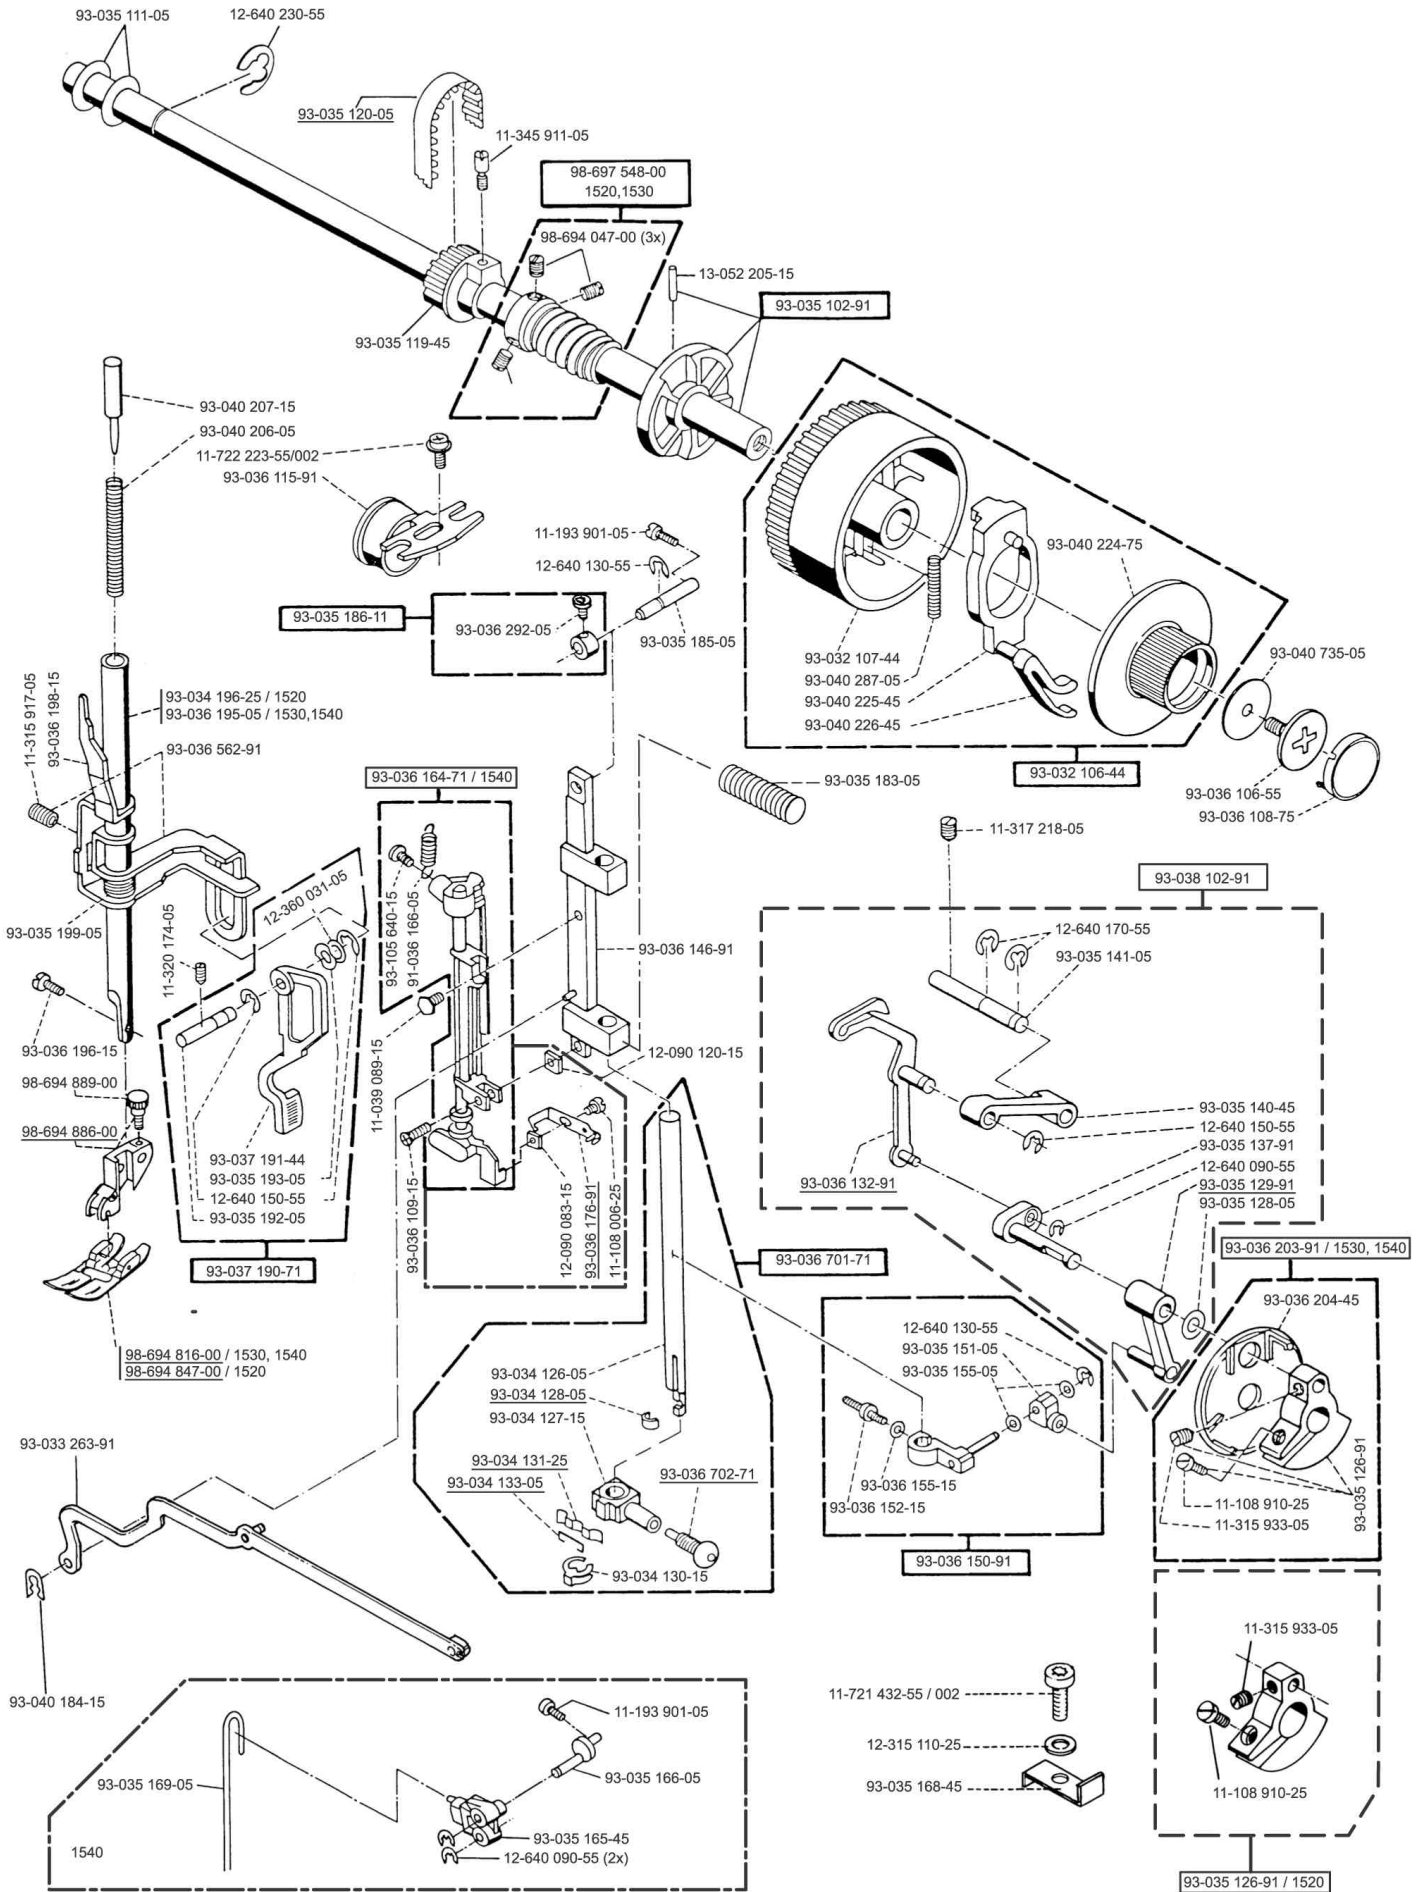

Los números de las piezas de desgaste están **subrayadas** en la lista.

PFAFF select 1520, 1530, 1540

PFAFF select 1520, 1530, 1540

93-033 901-44 /1520

93-033 903-44 /1530

93-033 902-44 /1540

1520/1530/1540		
1) = 902-2301-020/001	220...240V, CEE,VDE	AE 020
2) = 902-2301-023/001	110...127V, UL,CSA	AE 023
3) = 902-2301-024/001	220...240V, SAA	AE 024
4) = 902-2301-026/001	220...240V, BEAB	AE 026
5) = 902-2301-028/001	110...127V, Brasilien	AE 028
6) = 902-2301-029/001	220...240V, Korea	AE 029