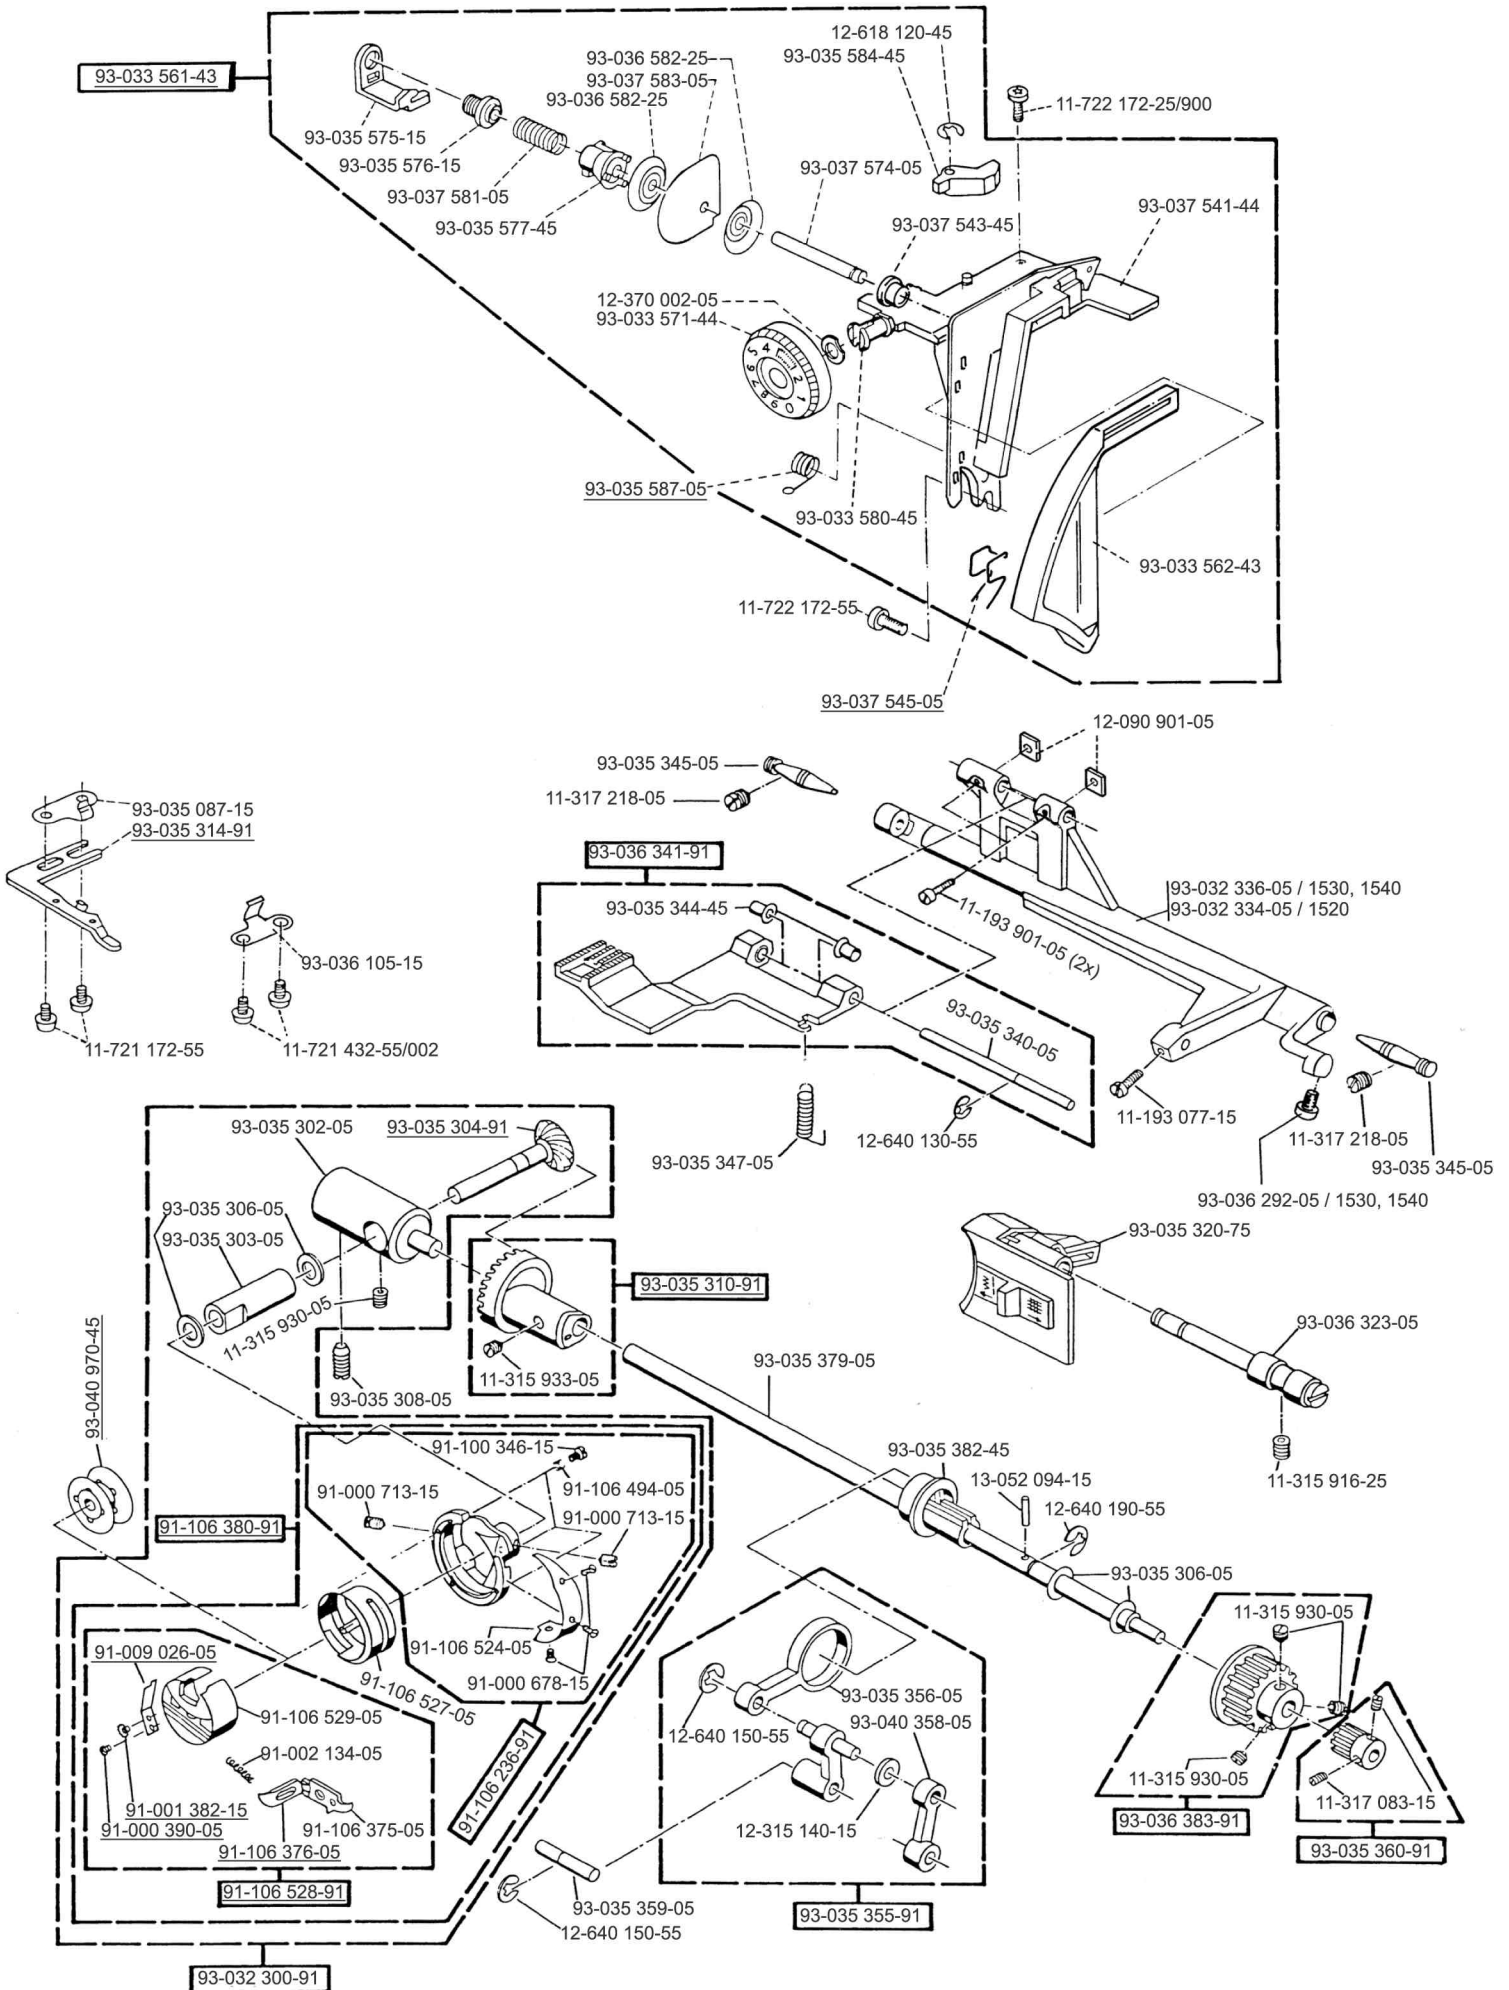

Los números de las piezas de desgaste están **subrayadas** en la lista.

PFAFF select 1520, 1530, 1540

PFAFF select 1520, 1530, 1540

93-033 901-44 /1520

93-033 903-44 /1530

93-033 902-44 /1540

1520/1530/1540		
1) = 902-2301-020/001	220...240V, CEE,VDE	AE 020
2) = 902-2301-023/001	110...127V, UL,CSA	AE 023
3) = 902-2301-024/001	220...240V, SAA	AE 024
4) = 902-2301-026/001	220...240V, BEAB	AE 026
5) = 902-2301-028/001	110...127V, Brasilien	AE 028
6) = 902-2301-029/001	220...240V, Korea	AE 029