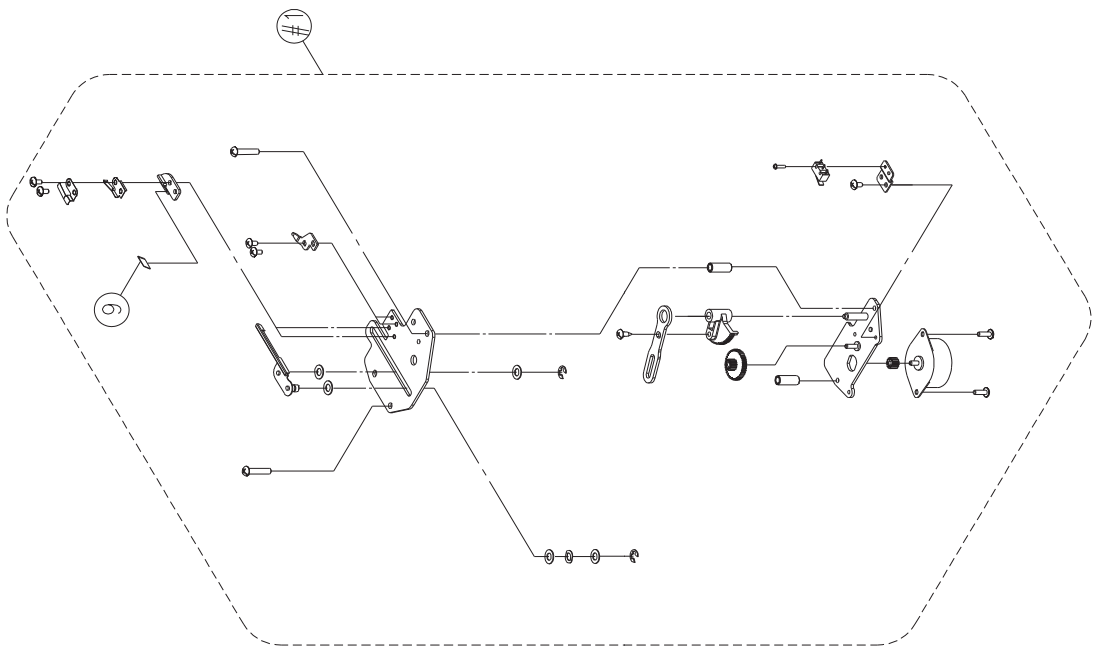

C

<u>Pos.</u>	<u>Part No.</u>	<u>Description</u>
9	416172501	THREAD CUTTER
24	416121501	SCREW (M4X8A)
30	416116001	E-RING (ETW-3)
#1	68003051	AUTO CUTTER COMPLETE