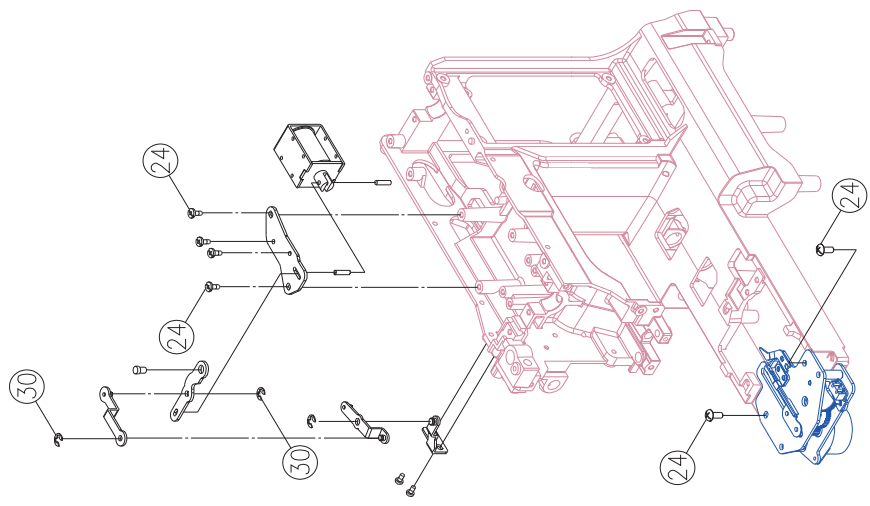

C

<u>Pos.</u>	<u>Part No.</u>	<u>Description</u>
9	416172501	THREAD CUTTER
24	416121501	SCREW (M4X8A)
30	416116001	E-RING (ETW-3)
#1	68003051	AUTO CUTTER COMPLETE