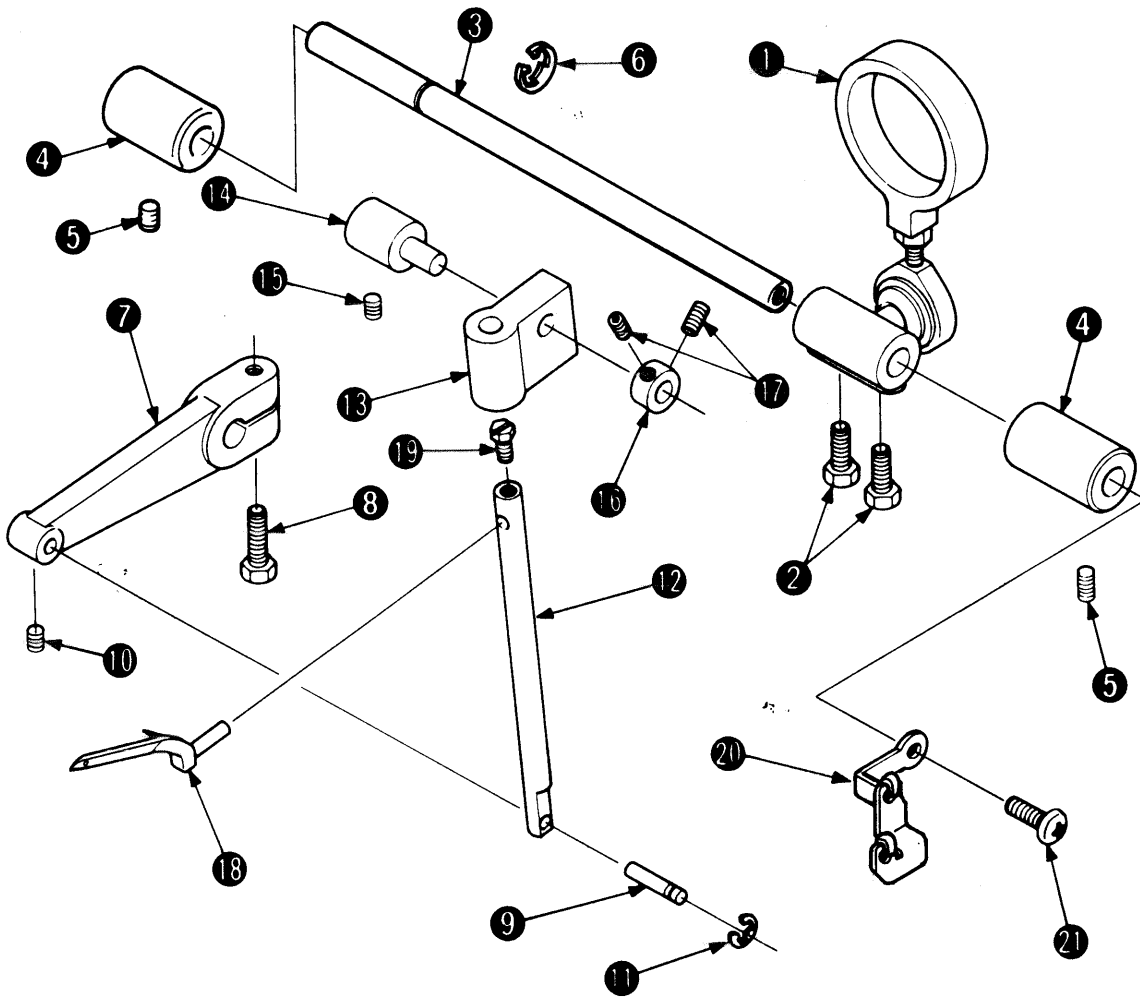

Rechter Greifer
Right looper
Boucleur droit
Garfio derecho
Crochet destro

- 1 = 29-924 993-70/662
- 2 = 29-924 993-70/413
- 3 = 29-924 993-70/673
- 4 = 29-924 993-70/916
- 5 = 29-924 993-70/592
- 6 = 29-924 993-70/075
- 7 = 29-924 993-70/676
- 8 = 29-924 993-70/667

- 9 = 29-924 993-70/532
- 10 = 29-924 993-70/465
- 11 = 29-924 993-70/592
- 12 = 29-924 993-70/677
- 13 = 29-924 993-70/678
- 14 = 29-924 993-70/679
- 15 = 29-924 993-70/592
- 16 = 29-924 993-70/680
- 17 = 29-924 993-70/592
- 18 = 29-924 993-70/681
- 19 = 29-924 993-70/682
- 20 = 29-924 993-70/683
- 21 = 29-924 993-70/627