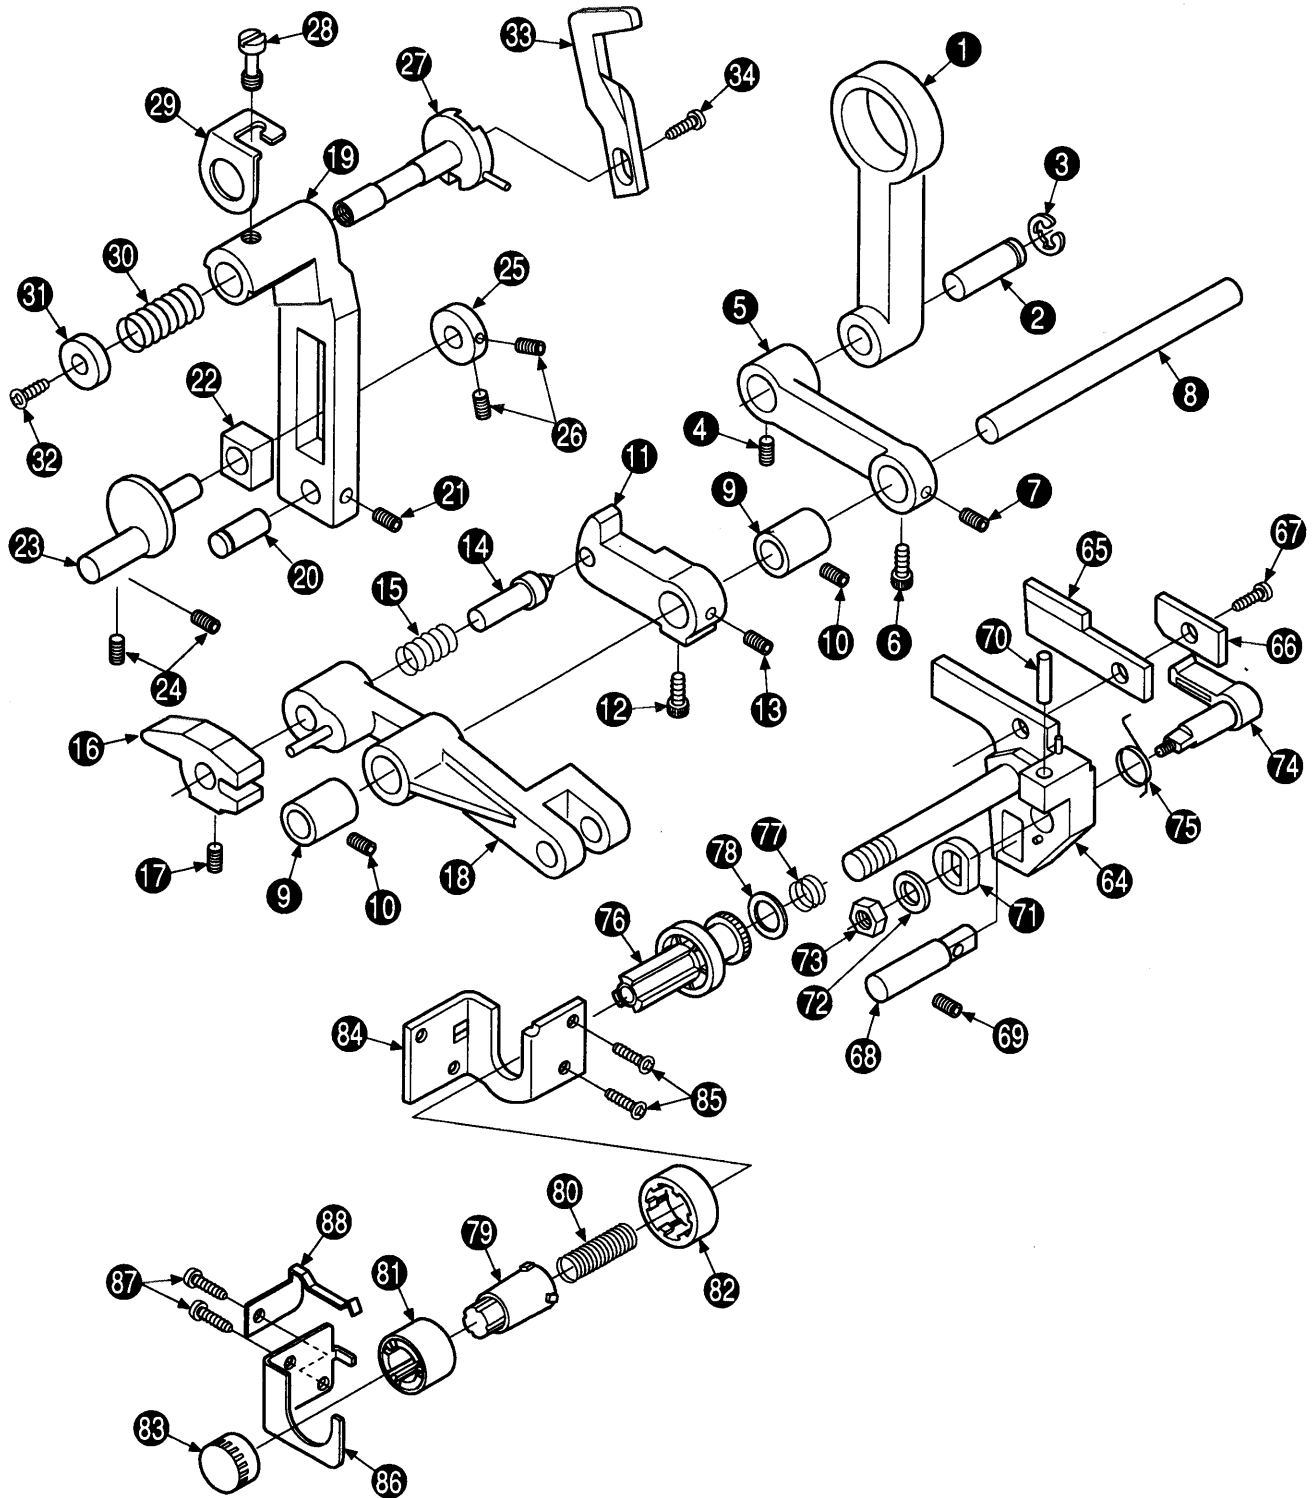

Ober- und Untermesser
Upper and lower knife
Couteau supérieur et inférieur
Cuchilla superior e inferior
Coltello superiore ed inferiore

PFAFF hobbylock 4860

5