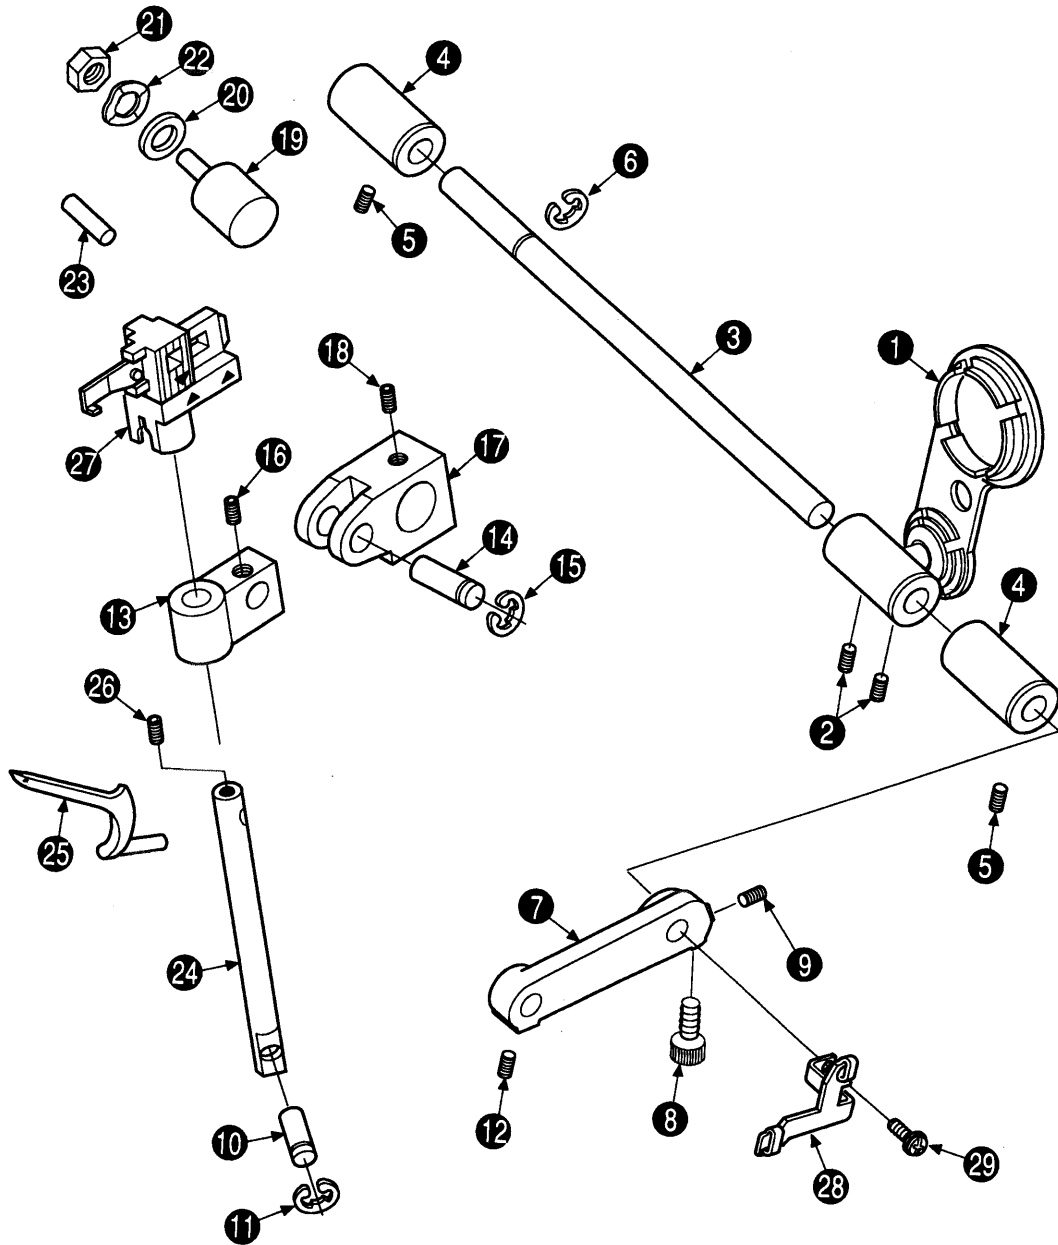

- 31 = 29-924 993-70/989
- 32 = 29-924 993-71/486
- 33 = 29-924 993-71/685
- 34 = 29-924 993-70/954
- 35 = 29-924 993-71/488
- 36 = 29-924 993-71/489
- 37 = 29-924 993-70/075
- 38 = 29-924 993-71/490
- 39 = 29-924 993-71/491
- 40 = 29-924 993-71/108
- 41 = 29-924 993-71/287
- 42 = 29-924 993-71/472
- 43 = 29-924 993-70/410
- 44 = 29-924 993-71/492
- 45 = 29-924 993-70/630

Linker Greifer
Left lopper
Boucleur gauche
Garfio izquierdo
Crochet sinistro

PFAFF hobbylock 4860

7

- 1 = 29-924 993-71/686
- 2 = 29-924 993-70/592
- 3 = 29-924 993-71/687
- 4 = 29-924 993-70/075
- 5 = 29-924 993-18/000
- 6 = 29-924 993-70/916
- 7 = 29-924 993-70/592
- 8 = 29-924 993-71/496
- 9 = 29-924 993-70/667
- 10 = 29-924 993-71/497
- 11 = 29-924 993-70/989
- 12 = 29-924 993-71/674
- 13 = 29-924 993-70/648
- 14 = 29-924 993-71/675
- 15 = 29-924 993-71/519
- 16 = 29-924 993-71/658
- 17 = 29-924 993-70/627
- 18 = 29-924 993-71/500
- 19 = 29-924 993-70/627
- 20 = 29-924 993-71/501
- 21 = 29-924 993-71/493