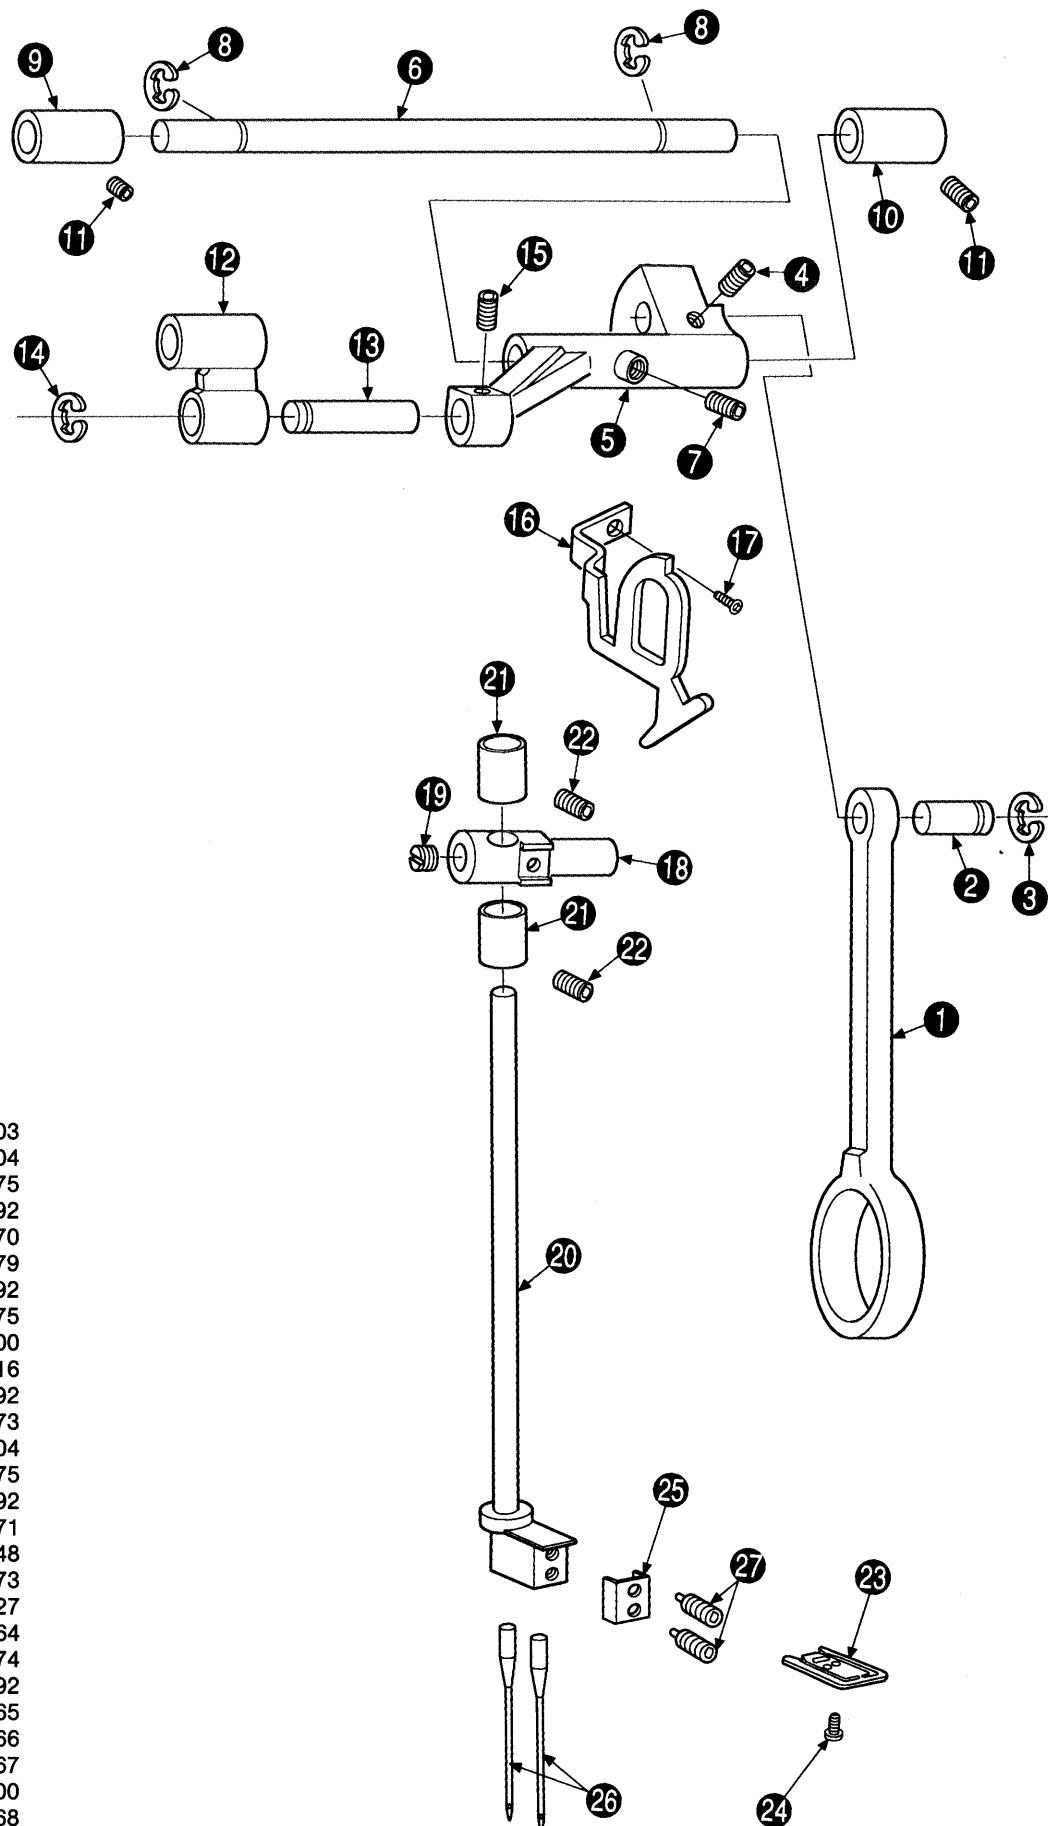

PFAFF

hobbylock

4860

Bestandteile-Liste

List of spare parts

Liste des pièces détachées

Catalogo pezzi staccati

Lista de piezas de repuesto

Armwelle
Arm shaft
Arbre de bras
Eje del brazo
Albero del braccio

- | | | | | | |
|-----|-------------------|------|-------------------|------|-------------------|
| 1 = | 29-924 993-71/655 | 9 = | 29-924 993-70/602 | 17 = | 29-924 993-70/592 |
| 2 = | 29-924 993-71/359 | 10 = | 29-924 993-70/321 | 18 = | 29-924 993-71/365 |
| 3 = | 29-924 993-71/360 | 11 = | 29-924 993-15/000 | 19 = | 29-924 993-70/592 |
| 4 = | 29-924 993-71/361 | 12 = | 29-924 993-16/000 | 20 = | 29-924 993-71/367 |
| 5 = | 29-924 993-71/362 | 13 = | 29-924 993-70/592 | 21 = | 29-924 993-70/592 |
| 6 = | 29-924 993-70/043 | 14 = | 29-924 993-71/363 | 22 = | 29-924 993-71/363 |
| 7 = | 29-924 993-70/042 | 15 = | 29-924 993-70/592 | 23 = | 29-924 993-71/369 |
| 8 = | 29-924 993-70/601 | 16 = | 29-924 993-71/364 | 24 = | 29-924 993-70/592 |

Nadelstange mit Antrieb
Needle bar with drive
Barre á aiguille avec commande
Barra de aguja con accionamiento
Barra d'ago con comando

- 1 = 29-924 993-70/603
- 2 = 29-924 993-70/604
- 3 = 29-924 993-70/075
- 4 = 29-924 993-70/592
- 5 = 29-924 993-71/370
- 6 = 29-924 993-71/679
- 7 = 29-924 993-70/592
- 8 = 29-924 993-70/075
- 9 = 29-924 993-18/000
- 10 = 29-924 993-70/916
- 11 = 29-924 993-70/592
- 12 = 29-924 993-71/673
- 13 = 29-924 993-70/604
- 14 = 29-924 993-70/075
- 15 = 29-924 993-70/592
- 16 = 29-924 993-71/371
- 17 = 29-924 993-70/648
- 18 = 29-924 993-71/373
- 19 = 29-924 993-70/327
- 20 = 29-924 993-70/964
- 21 = 29-924 993-70/074
- 22 = 29-924 993-70/592
- 23 = 29-924 993-70/965
- 24 = 29-924 993-70/966
- 25 = 29-924 993-70/967
- 26 = 48-086 004-82/000
- 27 = 29-924 993-70/968