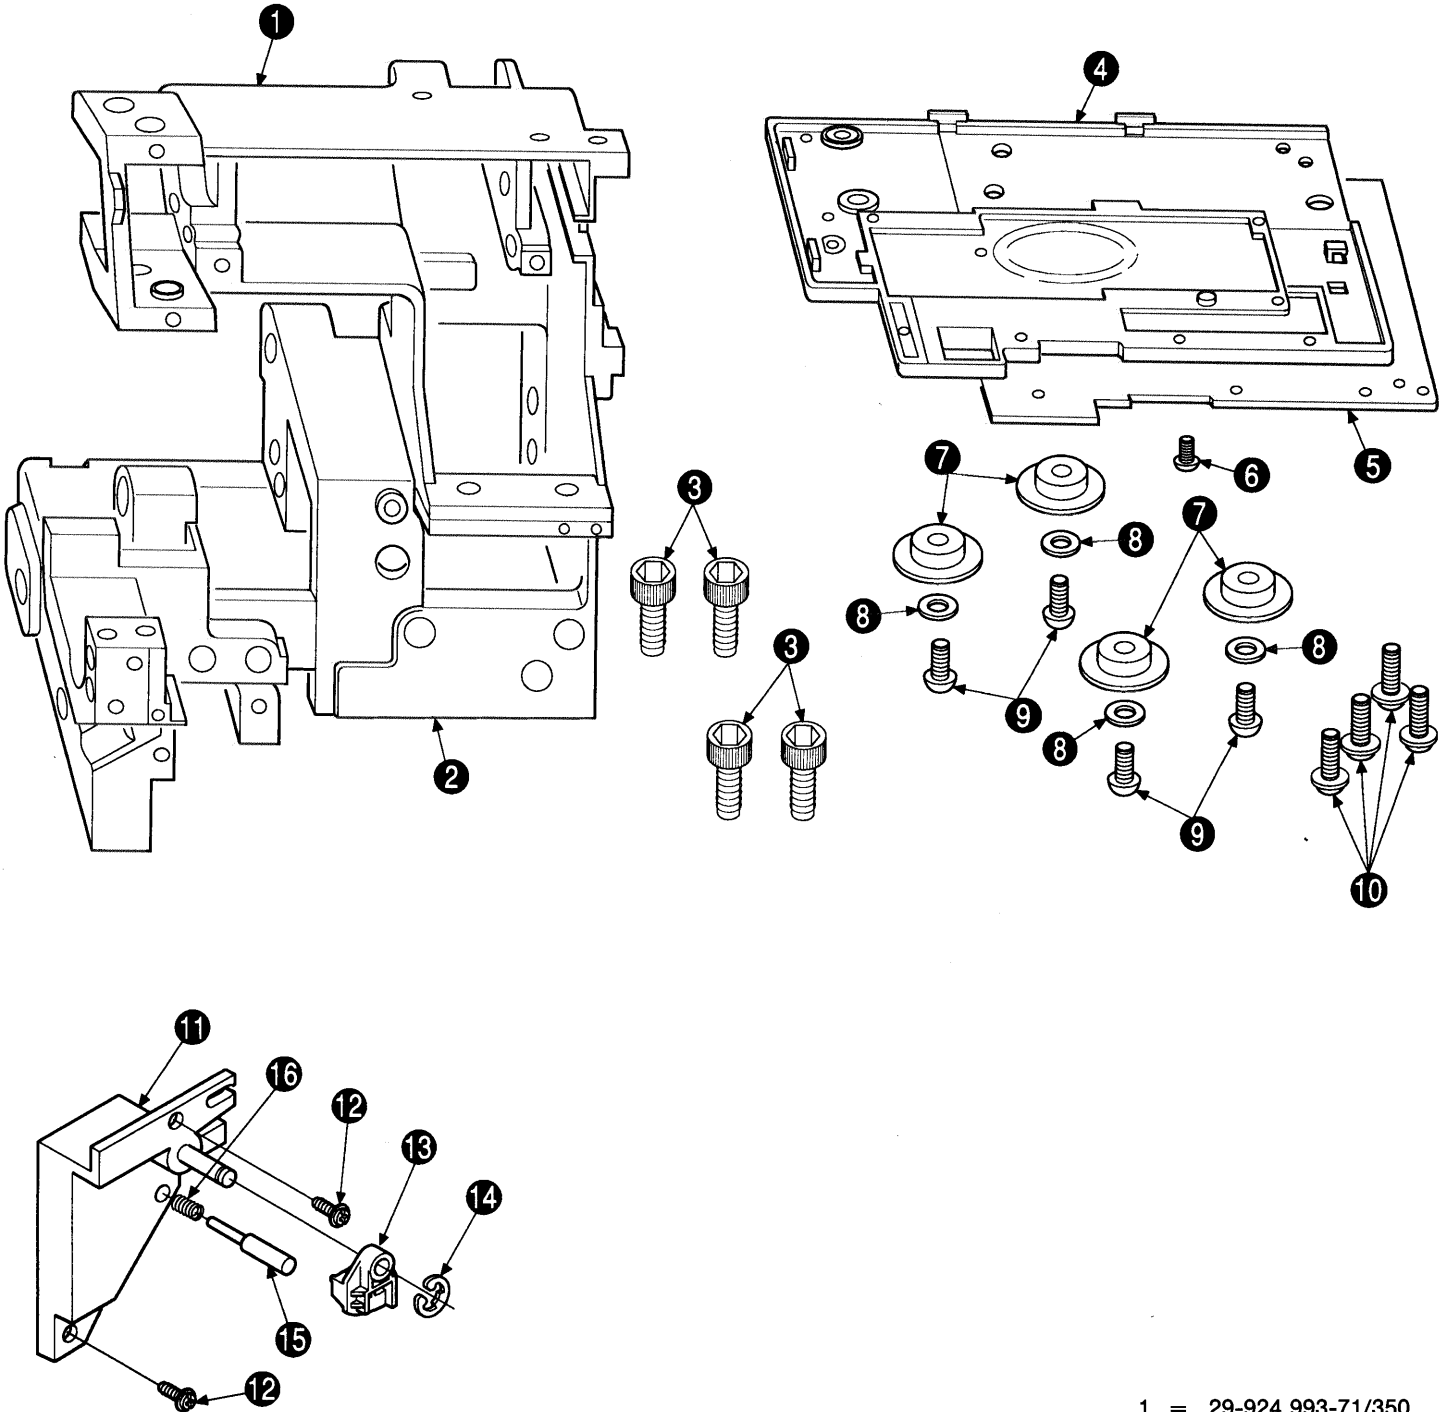

PFAFF

hobbylock

4860

Bestandteile-Liste

List of spare parts

Liste des pièces détachées

Catalogo pezzi staccati

Lista de piezas de repuesto

Armwelle
Arm shaft
Arbre de bras
Eje del brazo
Albero del braccio

- | | | | | | |
|-----|-------------------|------|-------------------|------|-------------------|
| 1 = | 29-924 993-71/655 | 9 = | 29-924 993-70/602 | 17 = | 29-924 993-70/592 |
| 2 = | 29-924 993-71/359 | 10 = | 29-924 993-70/321 | 18 = | 29-924 993-71/365 |
| 3 = | 29-924 993-71/360 | 11 = | 29-924 993-15/000 | 19 = | 29-924 993-70/592 |
| 4 = | 29-924 993-71/361 | 12 = | 29-924 993-16/000 | 20 = | 29-924 993-71/367 |
| 5 = | 29-924 993-71/362 | 13 = | 29-924 993-70/592 | 21 = | 29-924 993-70/592 |
| 6 = | 29-924 993-70/043 | 14 = | 29-924 993-71/363 | 22 = | 29-924 993-71/363 |
| 7 = | 29-924 993-70/042 | 15 = | 29-924 993-70/592 | 23 = | 29-924 993-71/369 |
| 8 = | 29-924 993-70/601 | 16 = | 29-924 993-71/364 | 24 = | 29-924 993-70/592 |

Nadelstange mit Antrieb
Needle bar with drive
Barre á aiguille avec commande
Barra de aguja con accionamiento
Barra d'ago con comando

- 1 = 29-924 993-70/603
- 2 = 29-924 993-70/604
- 3 = 29-924 993-70/075
- 4 = 29-924 993-70/592
- 5 = 29-924 993-71/370
- 6 = 29-924 993-71/679
- 7 = 29-924 993-70/592
- 8 = 29-924 993-70/075
- 9 = 29-924 993-18/000
- 10 = 29-924 993-70/916
- 11 = 29-924 993-70/592
- 12 = 29-924 993-71/673
- 13 = 29-924 993-70/604
- 14 = 29-924 993-70/075
- 15 = 29-924 993-70/592
- 16 = 29-924 993-71/371
- 17 = 29-924 993-70/648
- 18 = 29-924 993-71/373
- 19 = 29-924 993-70/327
- 20 = 29-924 993-70/964
- 21 = 29-924 993-70/074
- 22 = 29-924 993-70/592
- 23 = 29-924 993-70/965
- 24 = 29-924 993-70/966
- 25 = 29-924 993-70/967
- 26 = 48-086 004-82/000
- 27 = 29-924 993-70/968