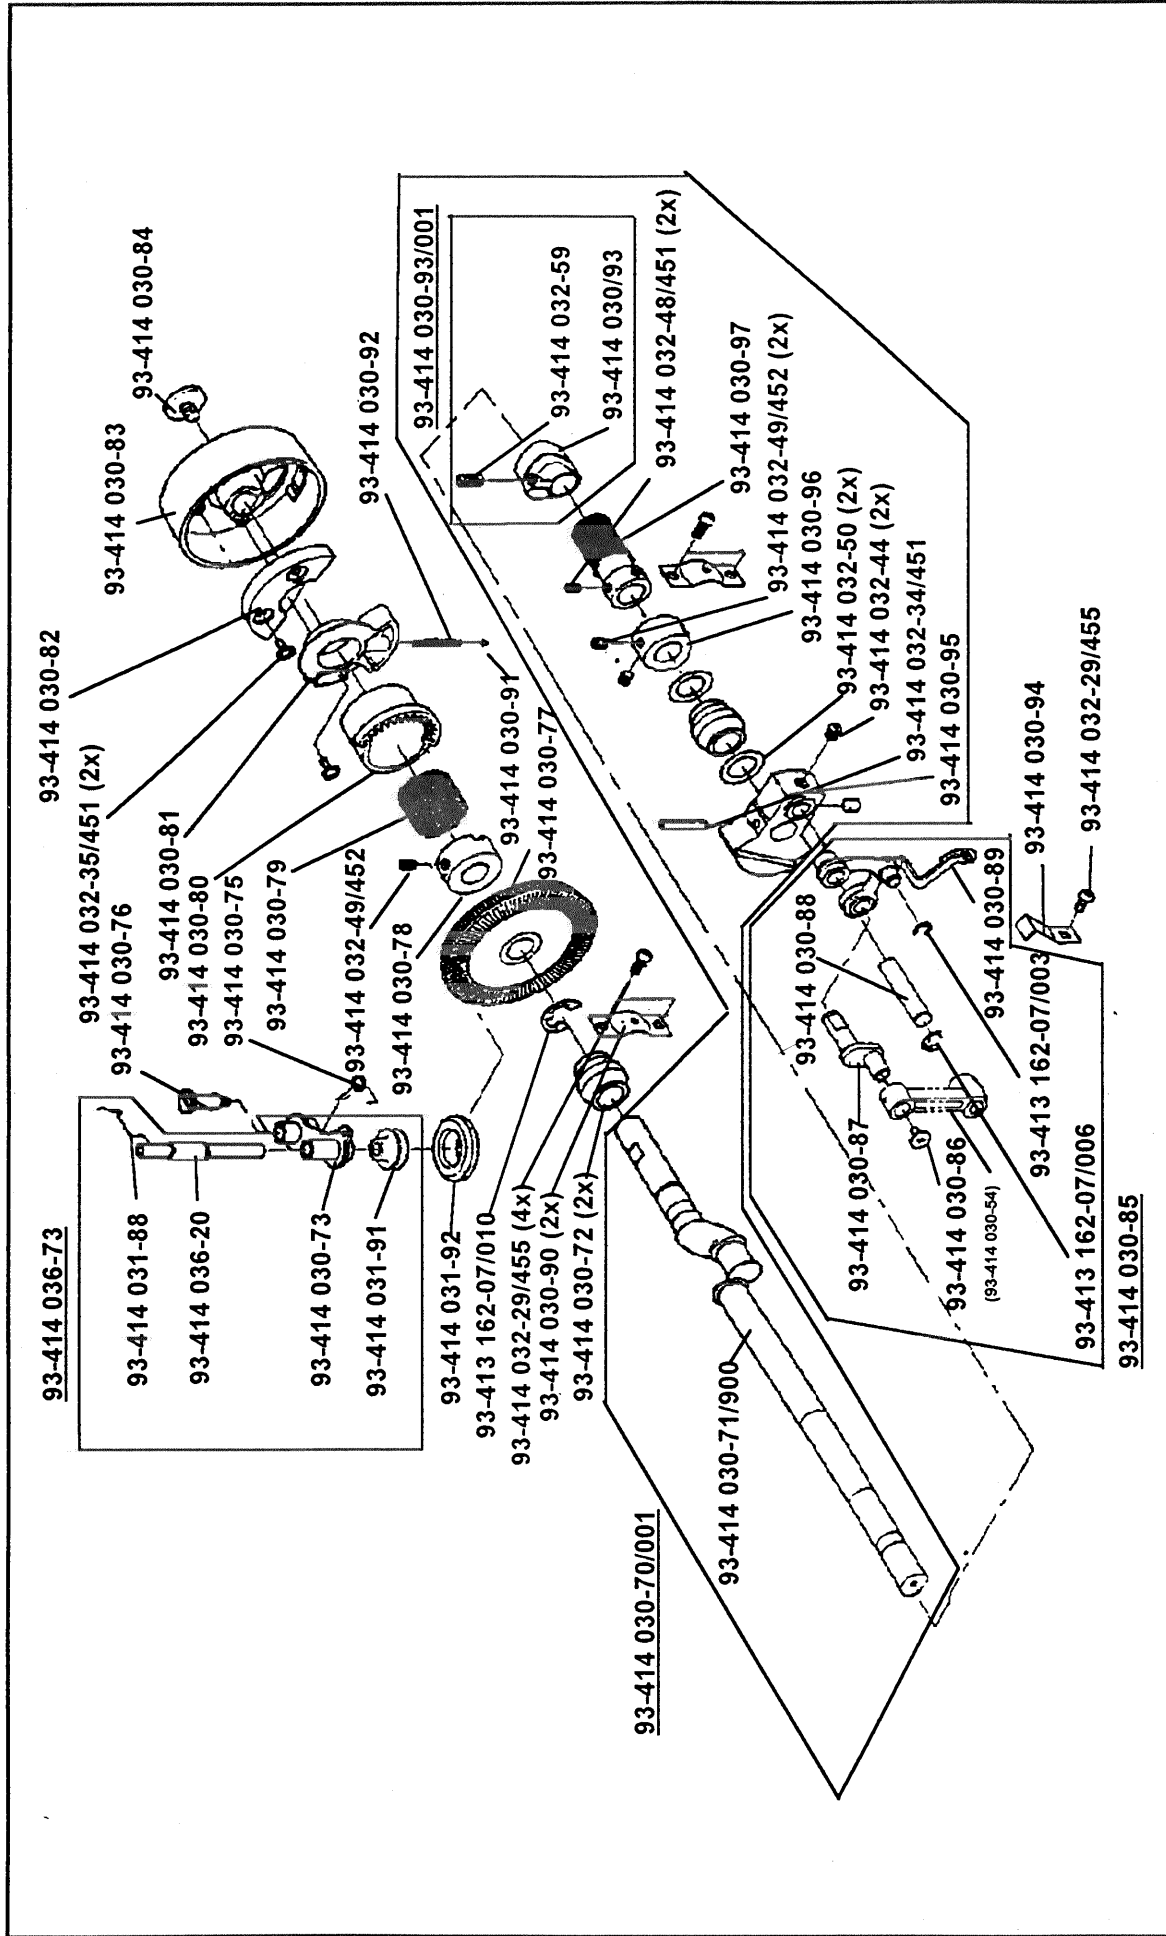

PFAFF

4240,
4250, 4260

Teileliste

List of spare parts

Liste des pièces détachées

Catalogo pezzi staccati

Lista de piezas de repuesto

	98-694 843-00	93-414 034-77/451		98-694 845-00	93-414 032-09 (2x)		(3x)		48-020 804-32		93-414 032-82		93-414 032 81		93-414 032-08		93-414 034-76/451
---	---------------	-------------------	---	---------------	--------------------	---	------	---	---------------	---	---------------	---	---------------	---	---------------	---	-------------------

9341172336002

93-414 036-36/001

93-414 036-40/900