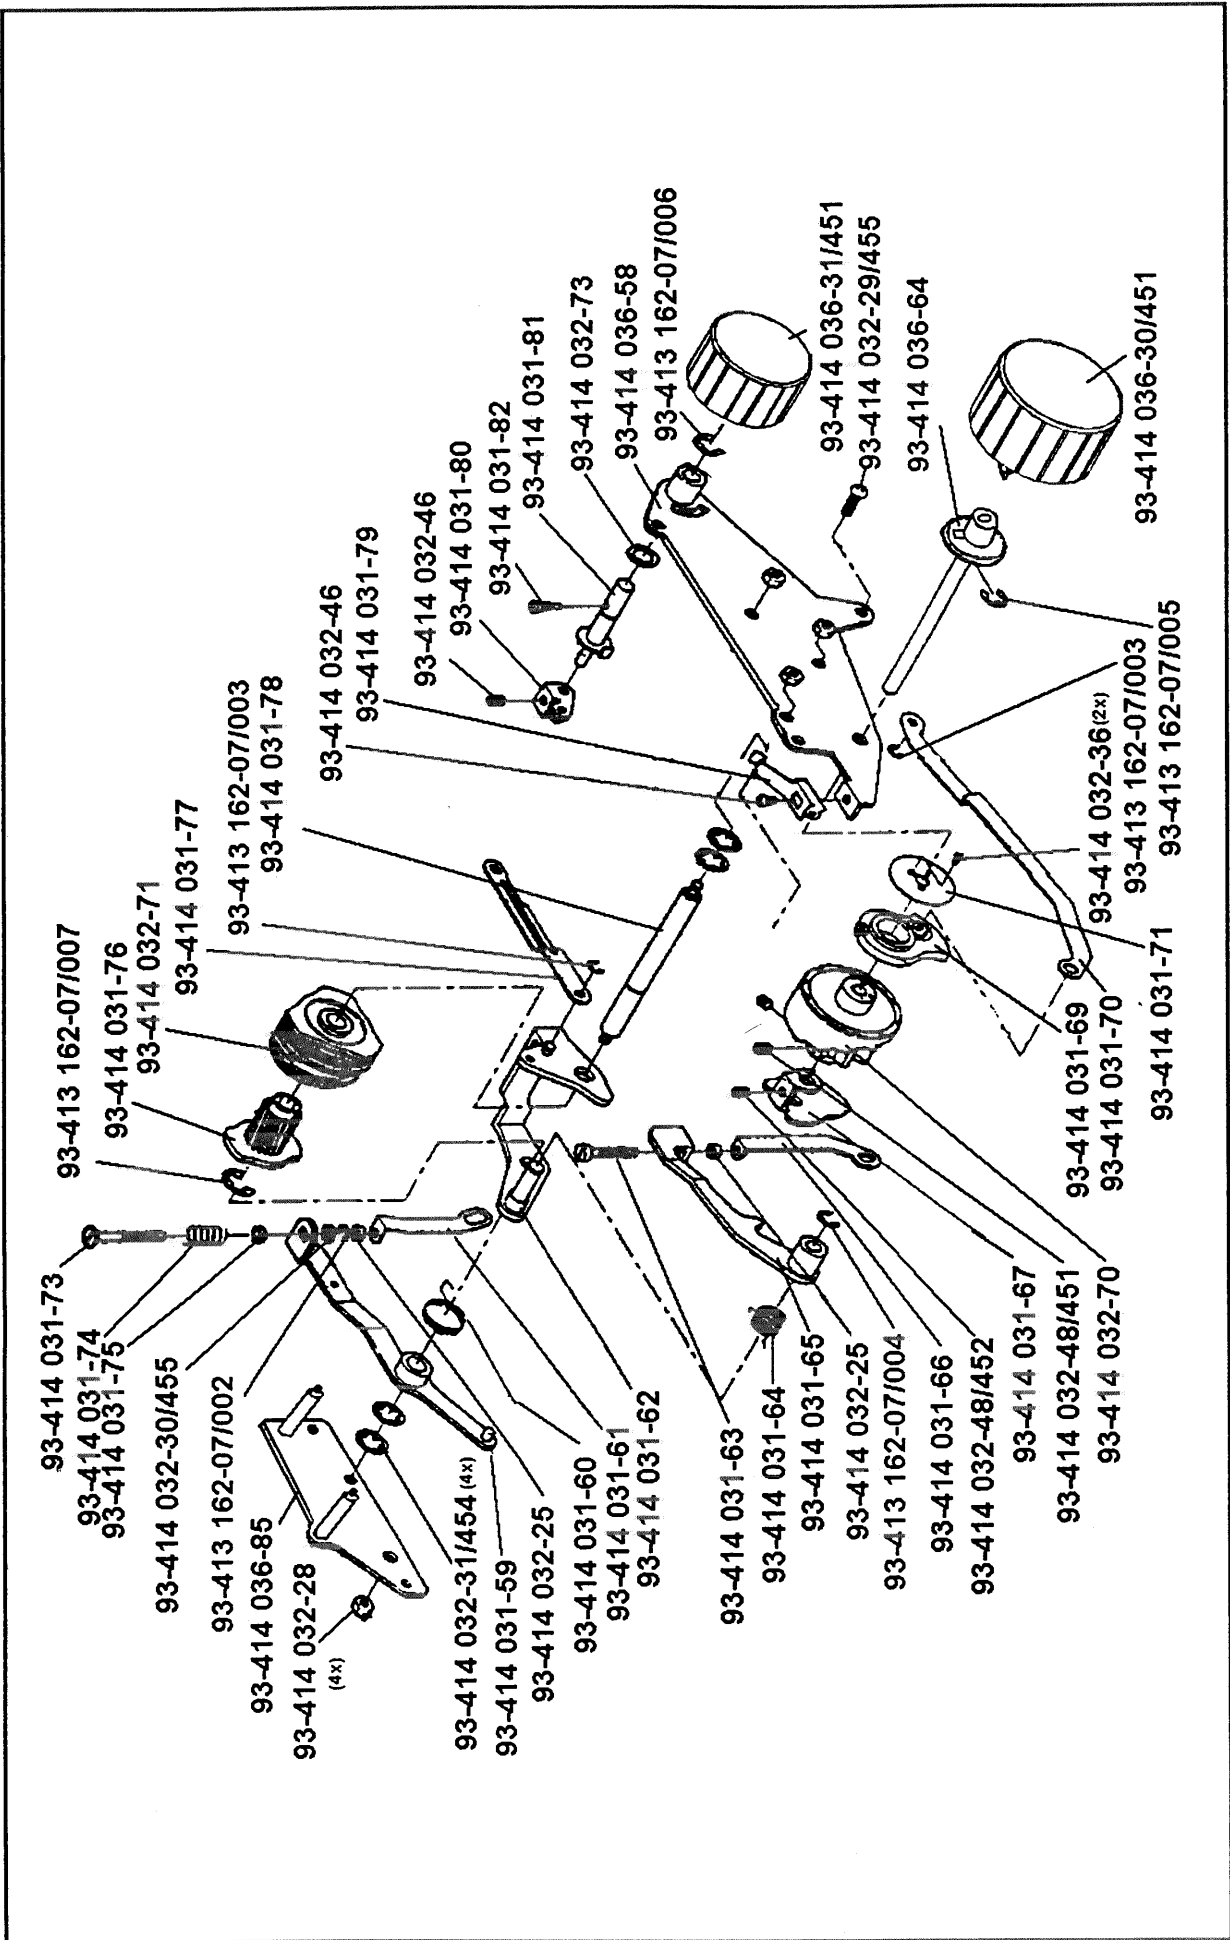

PFAFF

4240,
4250, 4260

Teileliste

List of spare parts

Liste des pièces détachées

Catalogo pezzi staccati

Lista de piezas de repuesto

	98-694 843-00	93-414 034-77/451		98-694 845-00	93-414 032-09 (2x)		(3x)		48-020 804-32		93-414 032-82		93-414 032 81		93-414 032-08		93-414 034-76/451
---	---------------	-------------------	---	---------------	--------------------	---	------	---	---------------	---	---------------	---	---------------	---	---------------	---	-------------------

9341172336002

93-414 036-36/001

93-414 036-40/900