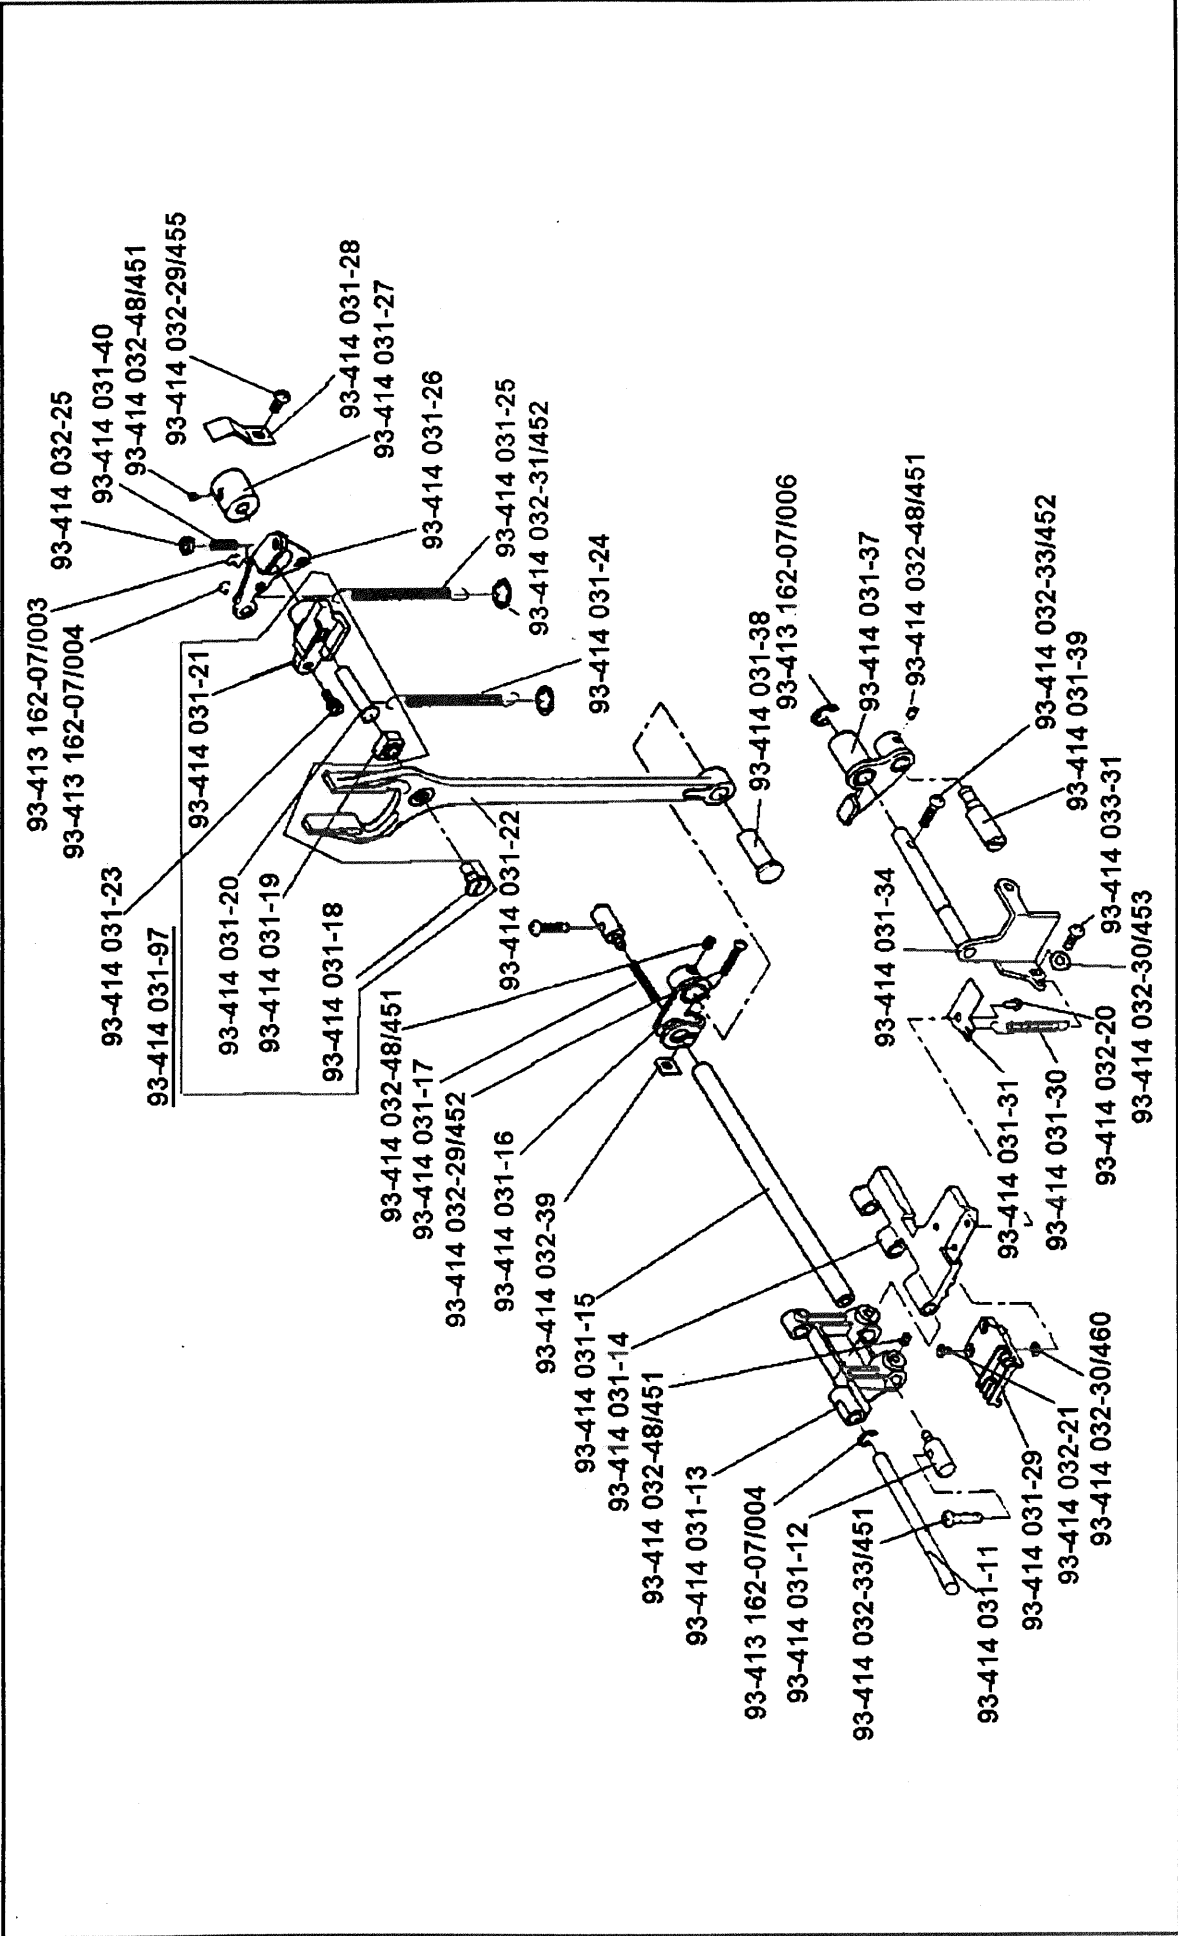

PFAFF

4240,
4250, 4260

Teileliste

List of spare parts

Liste des pièces détachées

Catalogo pezzi staccati

Lista de piezas de repuesto

	98-694 843-00	93-414 034-77/451		98-694 845-00	93-414 032-09 (2x)		(3x)		48-020 804-32		93-414 032-82		93-414 032 81		93-414 032-08		93-414 034-76/451
---	---------------	-------------------	---	---------------	--------------------	---	------	---	---------------	---	---------------	---	---------------	---	---------------	---	-------------------

9341172336002

93-414 036-36/001

93-414 036-40/900