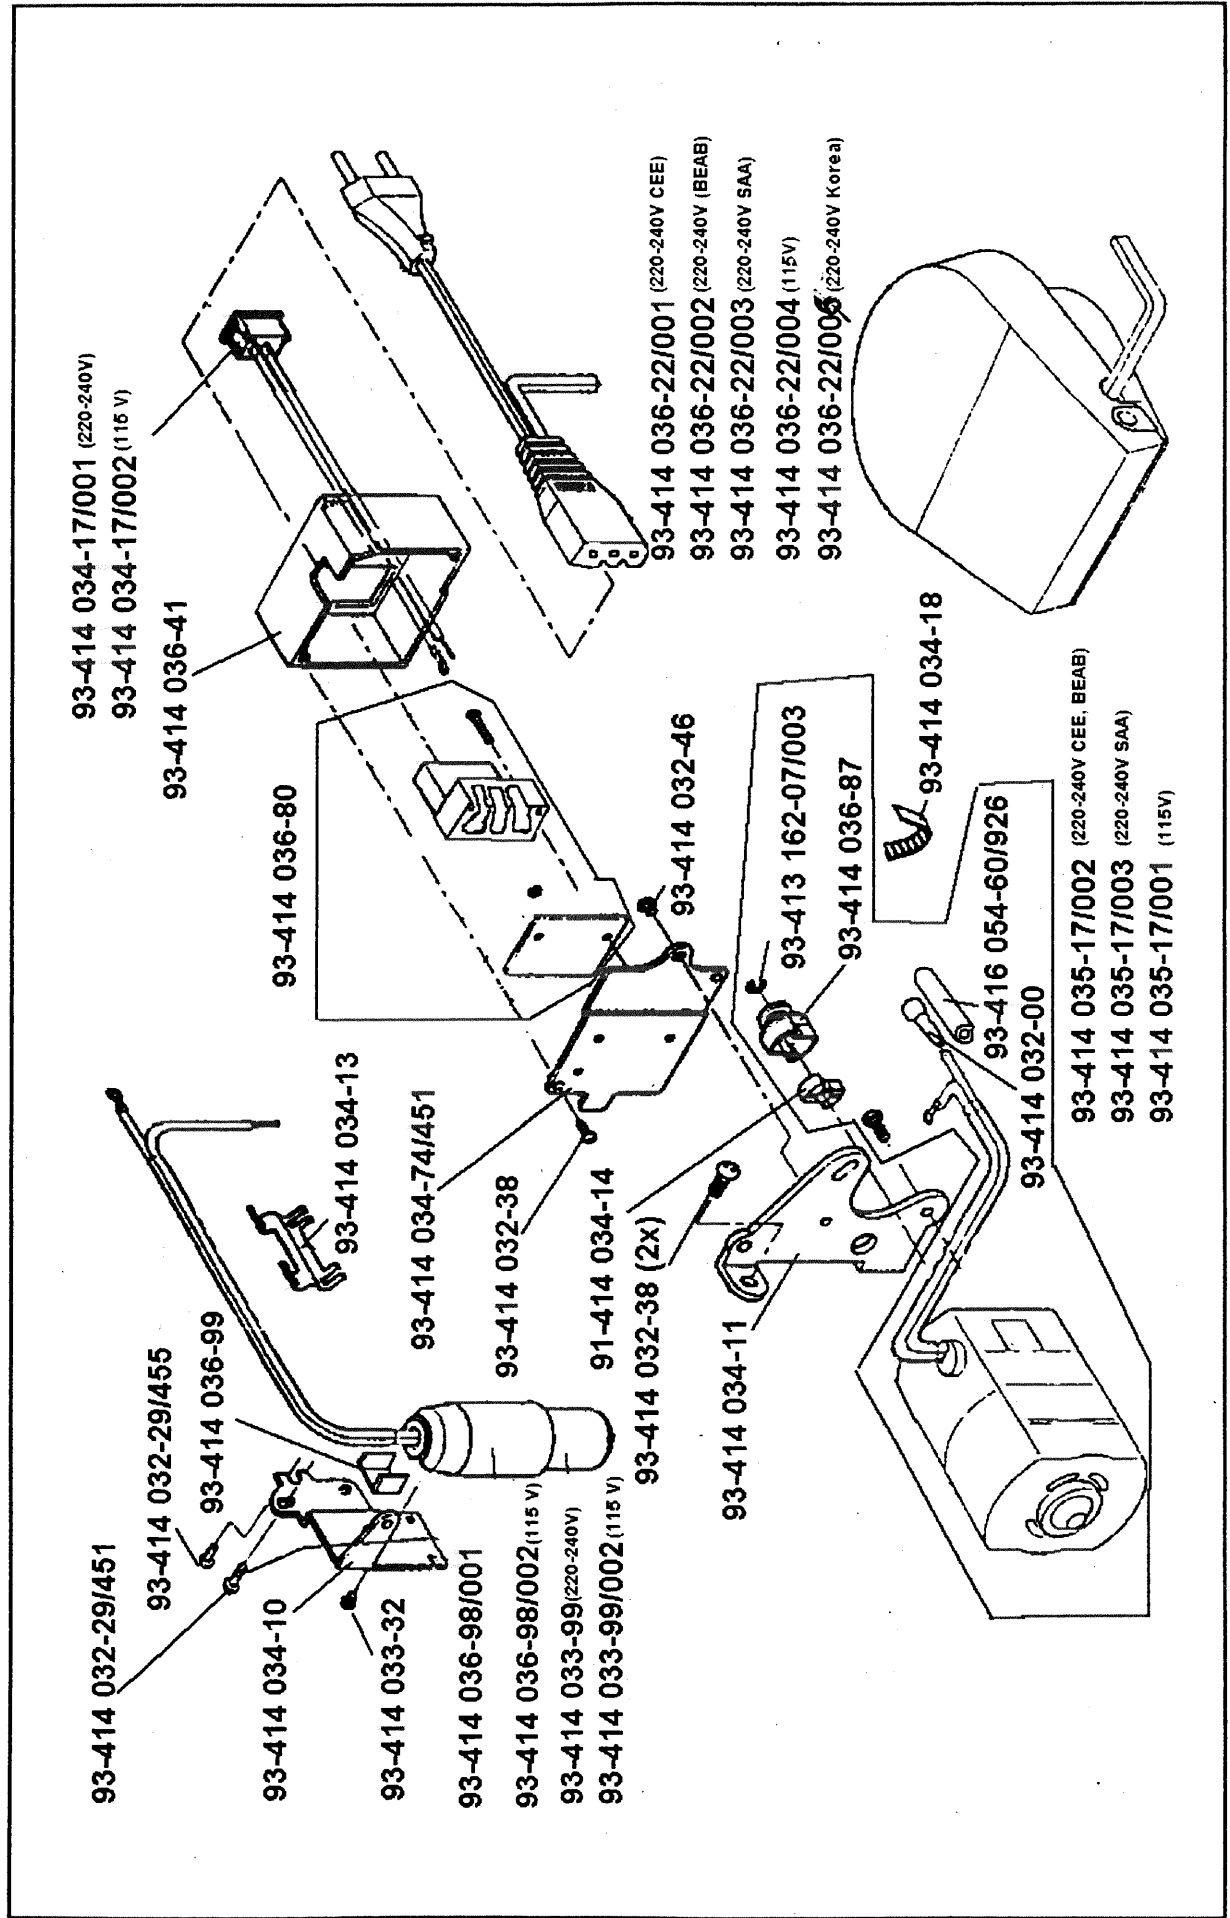

PFAFF

4240,
4250, 4260

Teileliste

List of spare parts

Liste des pièces détachées

Catalogo pezzi staccati

Lista de piezas de repuesto

	98-694 843-00	93-414 034-77/451		98-694 845-00	93-414 032-09 (2x)		(3x)		48-020 804-32		93-414 032-82		93-414 032 81		93-414 032-08		93-414 034-76/451
---	---------------	-------------------	---	---------------	--------------------	---	------	---	---------------	---	---------------	---	---------------	---	---------------	---	-------------------

9341172336002

93-414 036-36/001

93-414 036-40/900