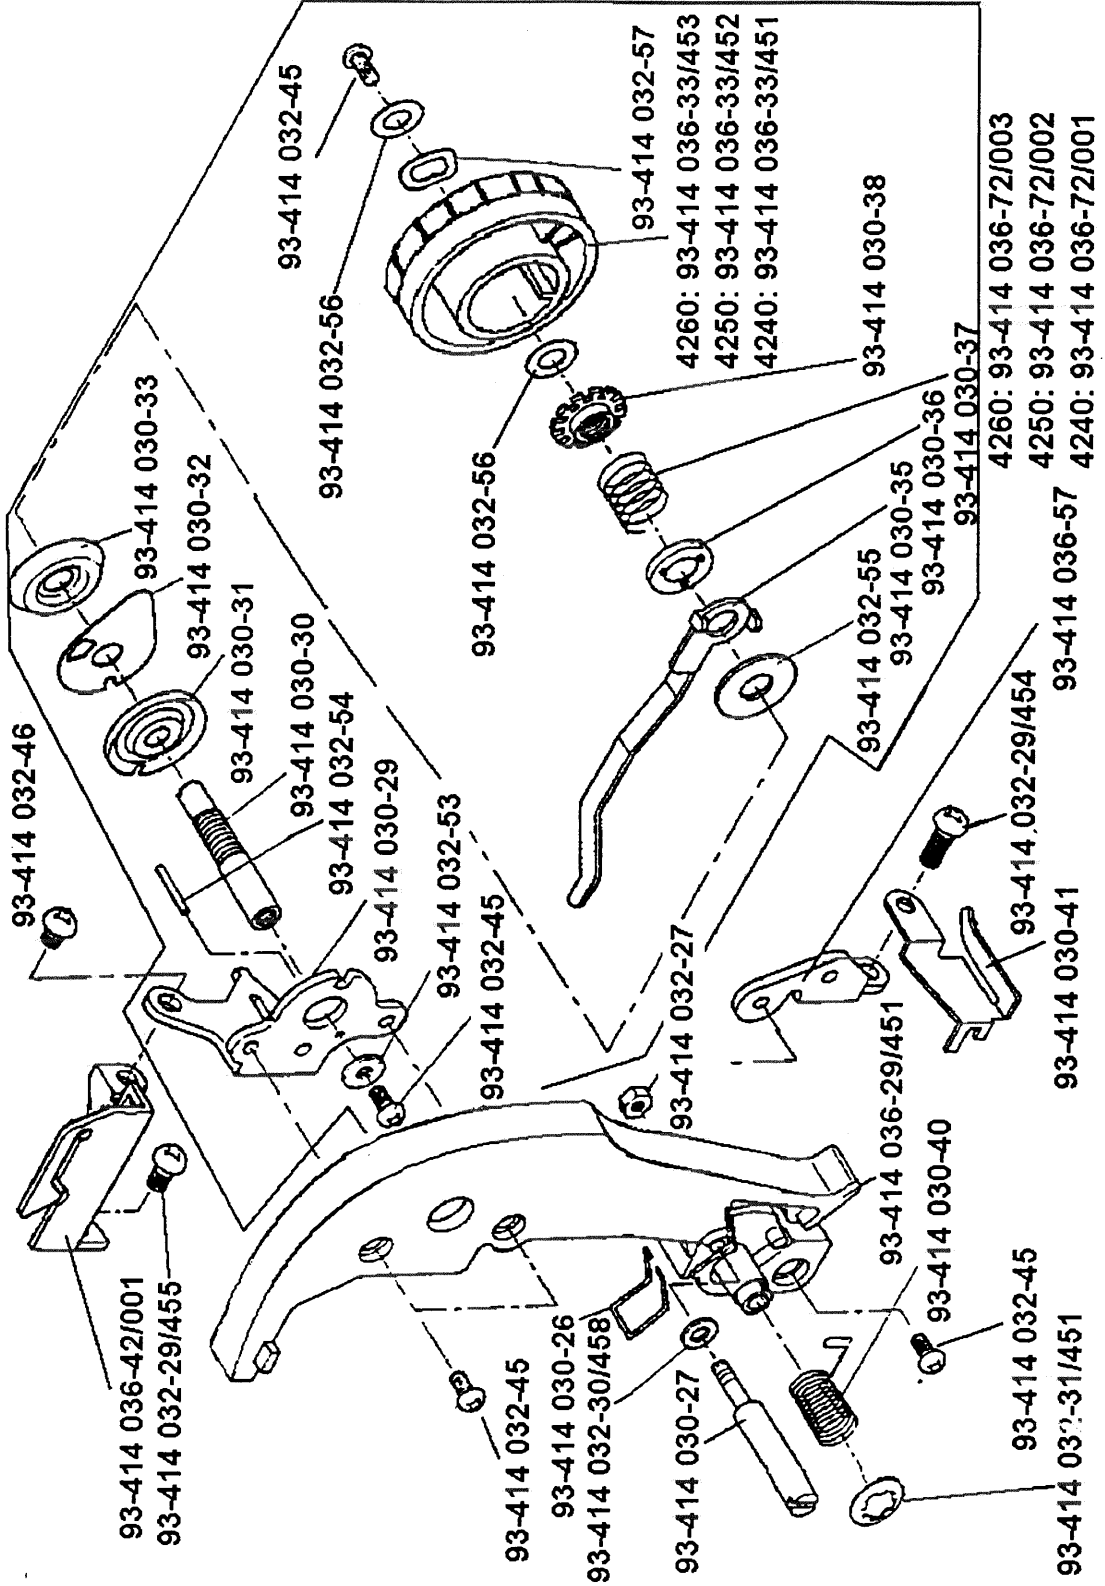

PFAFF

4240,
4250, 4260

Teileliste

List of spare parts

Liste des pièces détachées

Catalogo pezzi staccati

Lista de piezas de repuesto

	98-694 843-00	93-414 034-77/451		98-694 845-00	93-414 032-09 (2x)		(3x)		48-020 804-32		93-414 032-82		93-414 032 81		93-414 032-08		93-414 034-76/451
---	---------------	-------------------	---	---------------	--------------------	---	------	---	---------------	---	---------------	---	---------------	---	---------------	---	-------------------

9341172336002

93-414 036-36/001

93-414 036-40/900