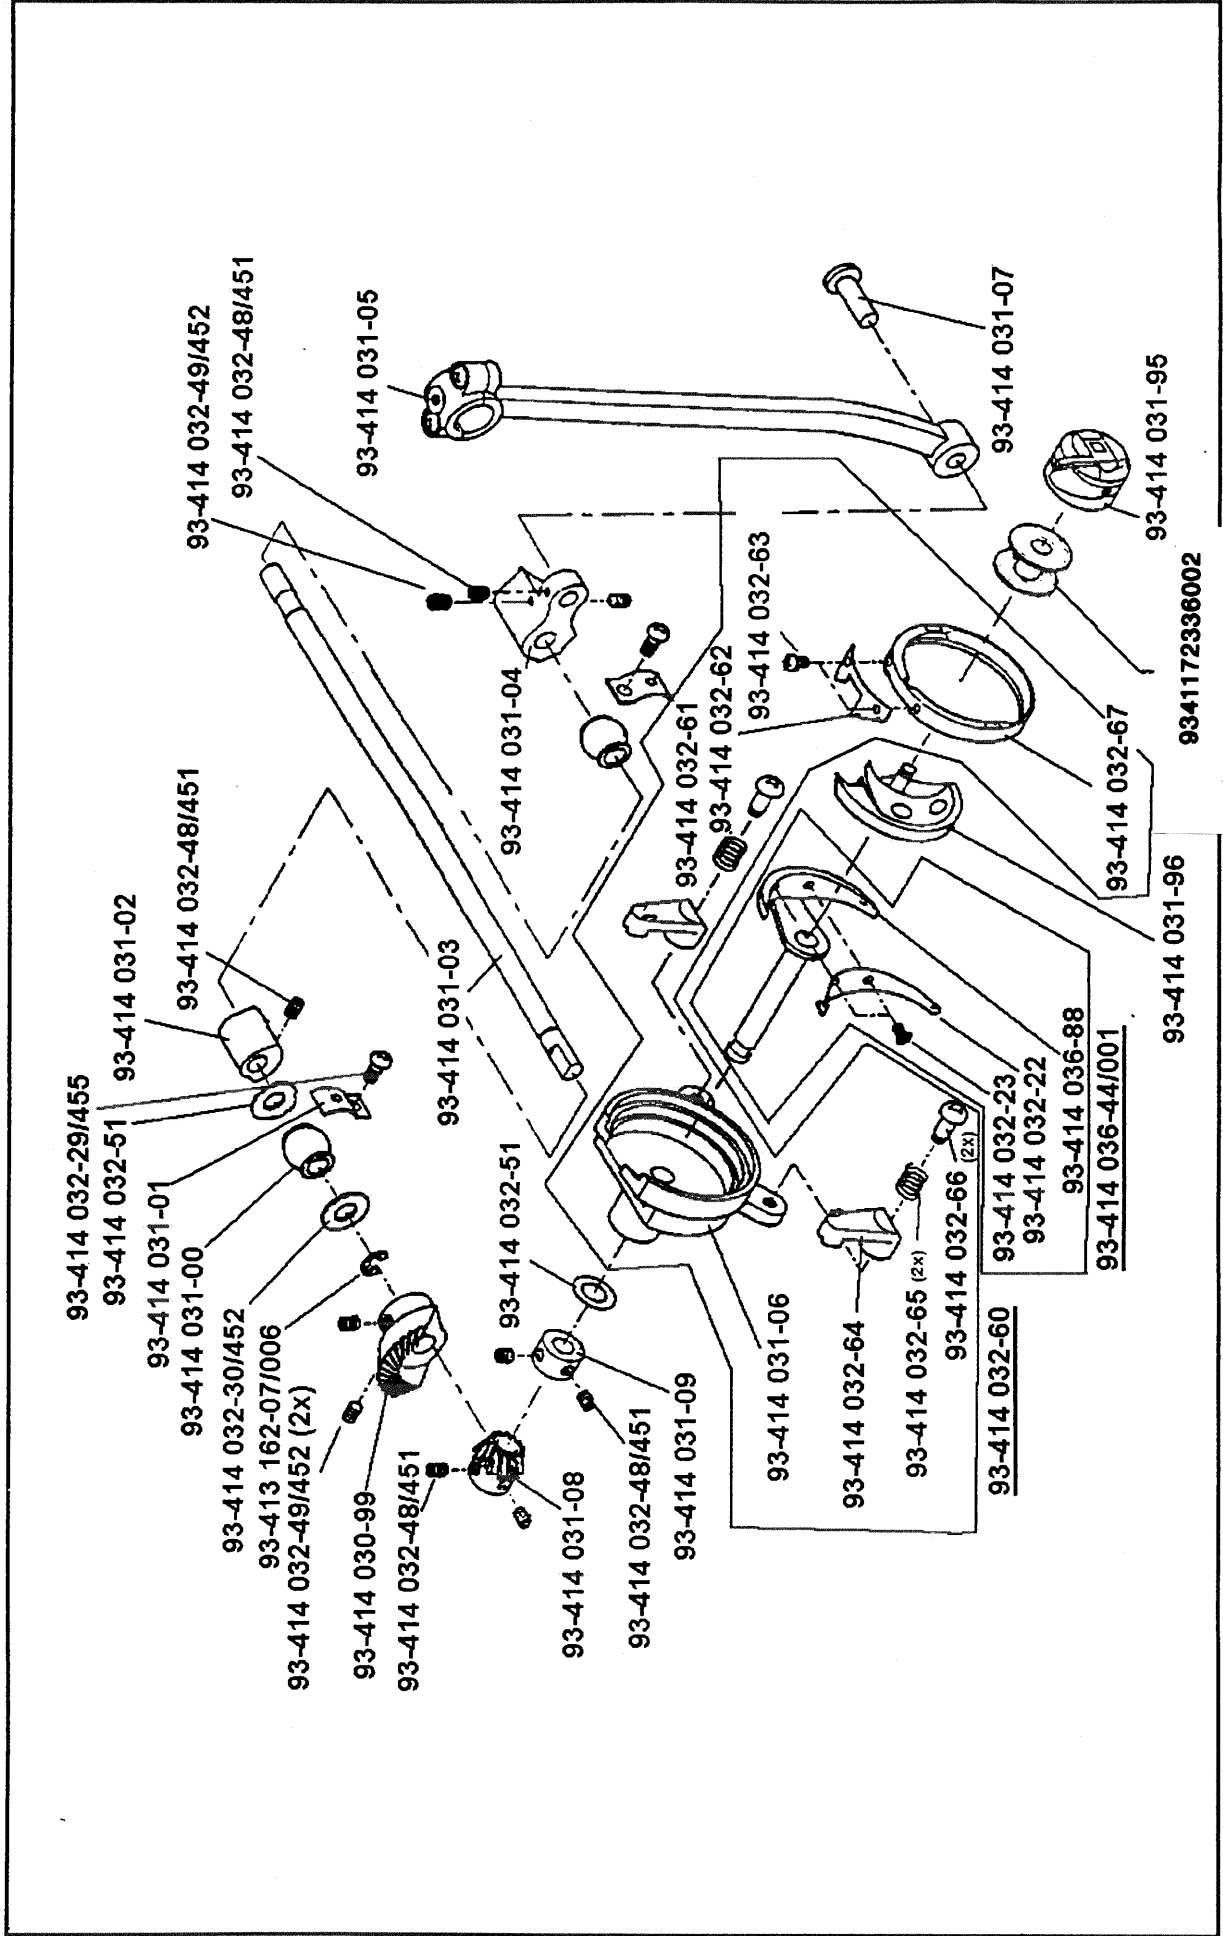

PFAFF

4240,
4250, 4260

Teileliste

List of spare parts

Liste des pièces détachées

Catalogo pezzi staccati

Lista de piezas de repuesto

	98-694 843-00	93-414 034-77/451		98-694 845-00	93-414 032-09 (2x)		(3x)		48-020 804-32		93-414 032-82		93-414 032 81		93-414 032-08		93-414 034-76/451
---	---------------	-------------------	---	---------------	--------------------	---	------	---	---------------	---	---------------	---	---------------	---	---------------	---	-------------------

9341172336002

93-414 036-36/001

93-414 036-40/900