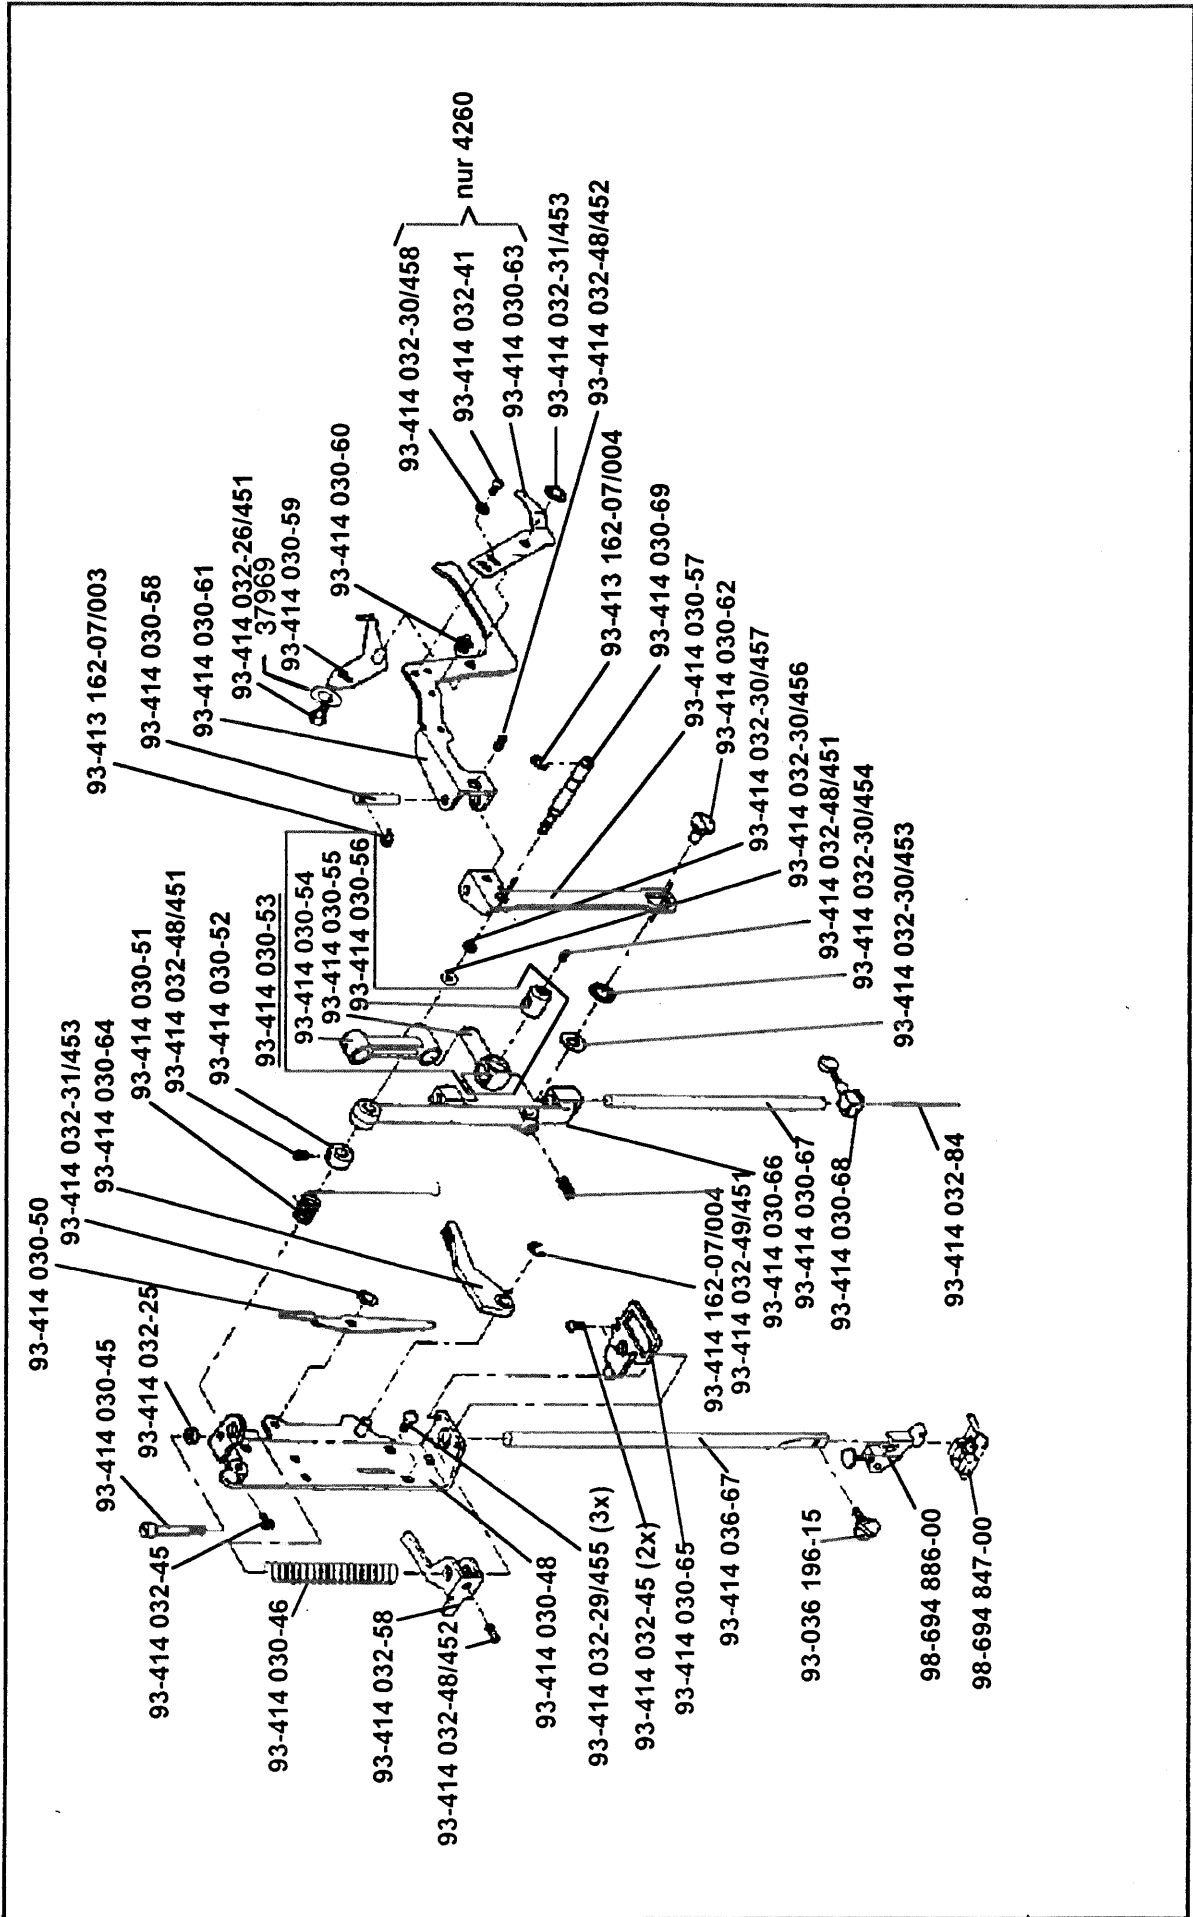

PFAFF

4240,
4250, 4260

Teileliste

List of spare parts

Liste des pièces détachées

Catalogo pezzi staccati

Lista de piezas de repuesto

	98-694 843-00	93-414 034-77/451		98-694 845-00	93-414 032-09 (2x)		(3x)		48-020 804-32		93-414 032-82		93-414 032 81		93-414 032-08		93-414 034-76/451
---	---------------	-------------------	---	---------------	--------------------	---	------	---	---------------	---	---------------	---	---------------	---	---------------	---	-------------------

9341172336002

93-414 036-36/001

93-414 036-40/900