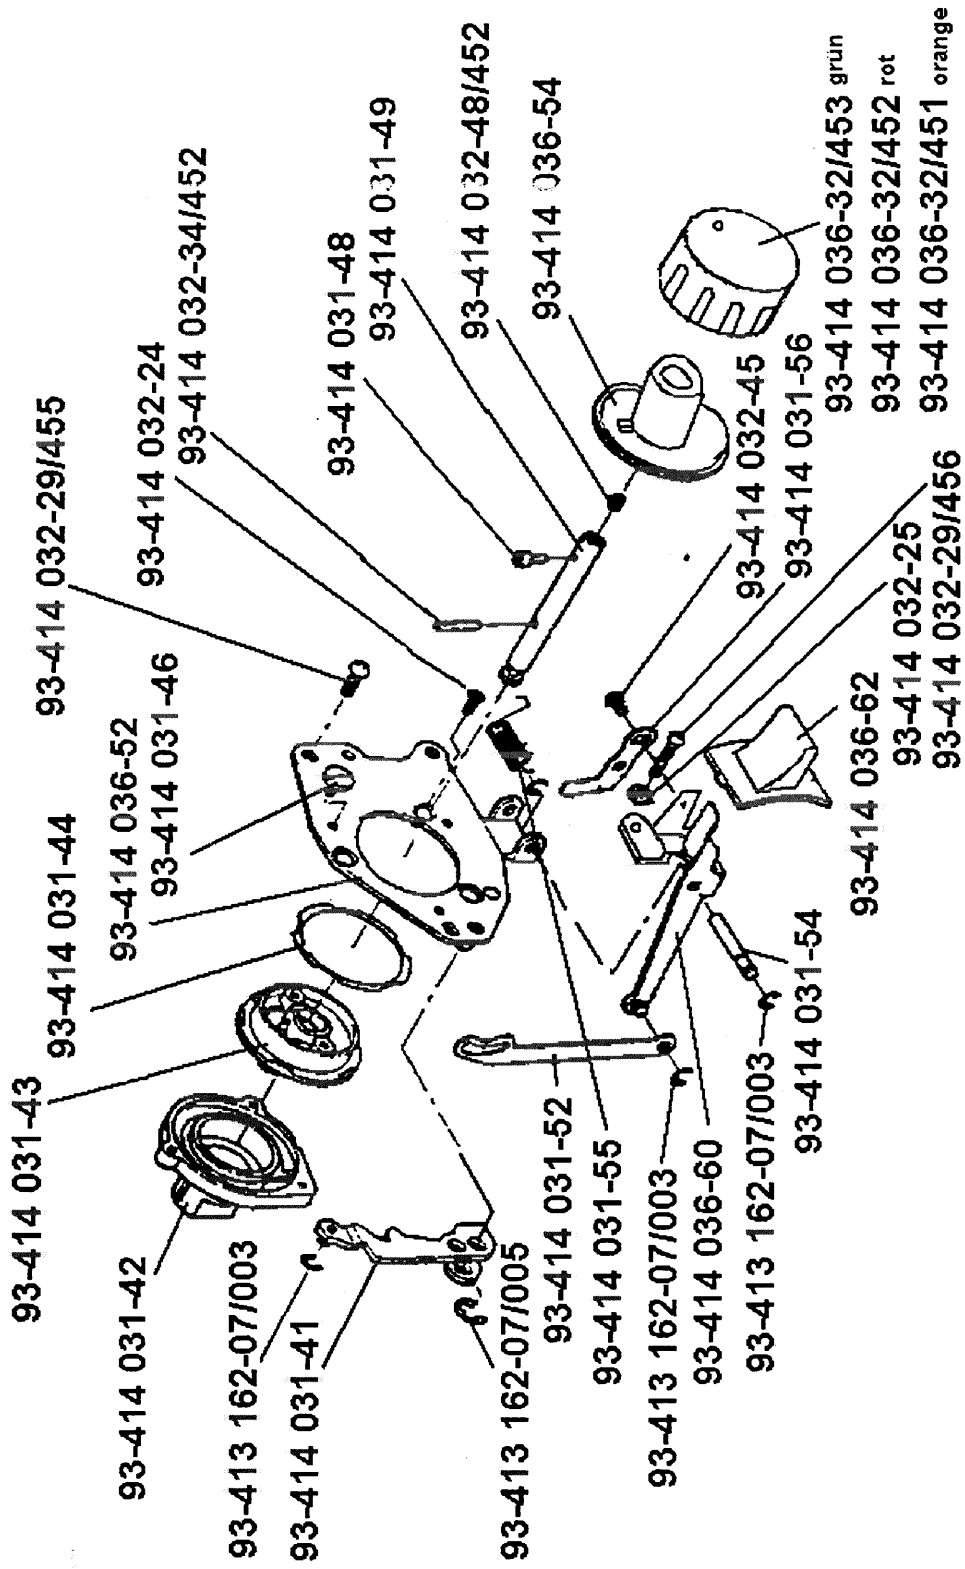

PFAFF

4240,
4250, 4260

Teileliste

List of spare parts

Liste des pièces détachées

Catalogo pezzi staccati

Lista de piezas de repuesto

	98-694 843-00	93-414 034-77/451		98-694 845-00	93-414 032-09 (2x)		(3x)		48-020 804-32		93-414 032-82		93-414 032 81		93-414 032-08		93-414 034-76/451
---	---------------	-------------------	---	---------------	--------------------	---	------	---	---------------	---	---------------	---	---------------	---	---------------	---	-------------------

9341172336002

93-414 036-36/001

93-414 036-40/900