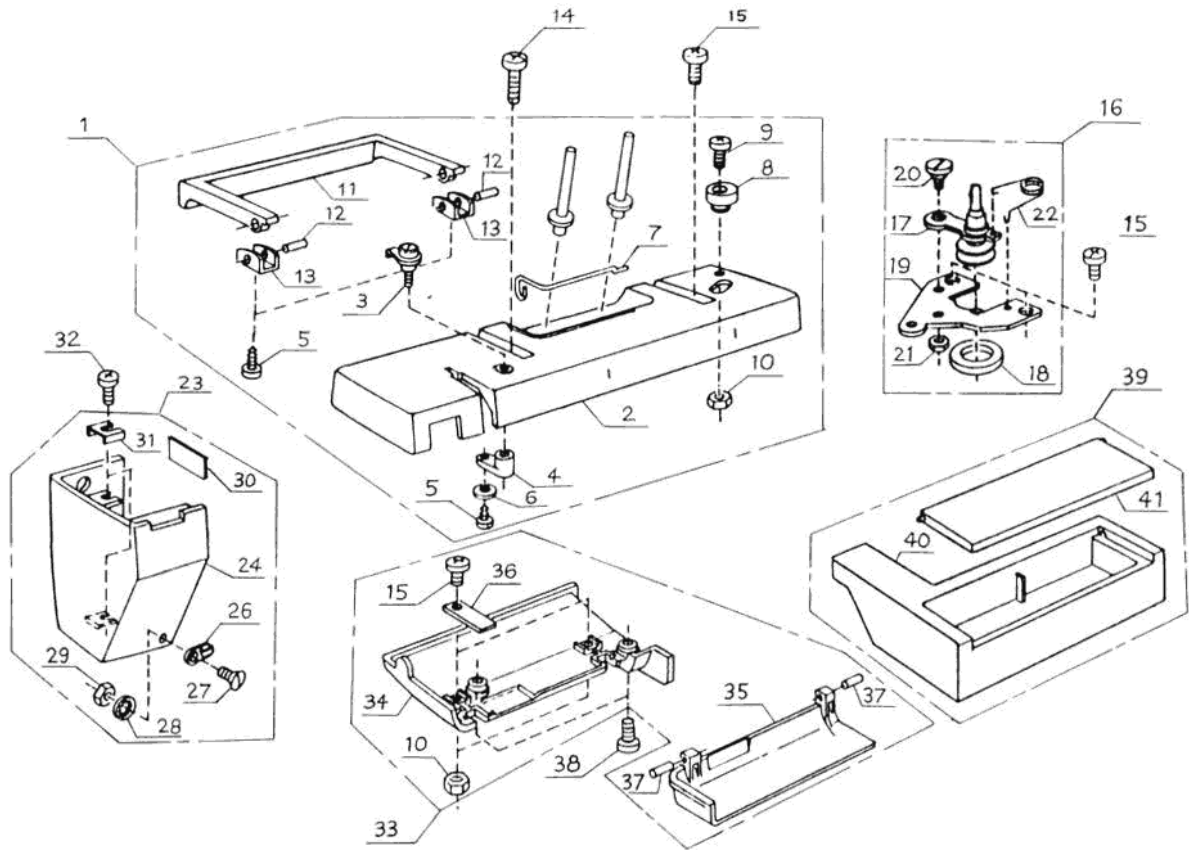

Hobby 521 · 541 · 721 · 741

ARCHIE x 307-309 ←

Bestandteile-Liste

Inhaltsverzeichnis

Tafel	Modell	Inhalt
1	741	Gehäuseteile
2	721, 541 521	Gehäuseteile
3	741, 721 541, 521	Nähfußhalter, Nähleuchte, Oberfadenspannung, Vorderplatte
4	741, 721 541, 521	Nadelstangenpendel, Nadelstange, Fadenhebel
5	741, 721 541, 521	Armwelle, Zugstange, Handrad
6	741	Automatic, Stichlängen-Stichsteller
7	721	Automatic, Stichlängen-Stichsteller
8	541	Automatic, Stichlängen-Stichsteller
9	521	Automatic, Stichlängen-Stichsteller
10	741, 721 541, 521	Transport-Einrichtung, Stichstellergabel Hebewellenkurbel
11	741, 721 541, 521	Greifer-Teile, Stichplatte
12	741, 721 541, 521	Grundplatte, Ständerdeckel, Motor, Steckdose
13	741, 721 541, 521	Zubehör

COPERLINO ITALIA
98-465701-00

Nr.	Teile-Nr.	Teile-Bezeichnung	Nr.	Teile-Nr.	Teile-Bezeichnung
1	98-730 603-00	Gehäusedeckel kpl.	21	98-553 088-00	Mutter
2	98-730 012-00	Gehäusedeckel	22	98-730 019-00	Feder
3	98-730 501-00	Fadenführungsplatte kpl.	23	98-730 605-00	Kopfdeckel kpl.
4	98-822 021-00	Träger	24	98-730 020-00	Kopfdeckel
5	98-000 107-20	Kreuzschlitzschraube	26	98-350 088-00	Fadenführung
6	98-000 070-10	Scheibe	27	98-671 019-00	Linse
7	98-730 013-00	Fadenführung	28	98-000 006-00	Zahnscheibe
8	98-674 064-00	Spuleranschlag	29	98-553 143-00	Mutter
9	98-000 104-11	Kreuzschlitzschraube	30	98-366 076-00	Aufkleber
10	98-000 061-20	Mutter	31	98-730 021-00	Platte
11	98-730 014-00	Tragegriff	32	98-000 081-00	Kreuzschlitzschraube 4 x 8
12	98-730 015-00	Stift	33	98-730 601-00	Freiarmdeckel kpl.
13	98-730 016-00	Halteplatte	34	98-730 004-00	Freiarmdeckel
14	98-000 104-10	Linse	35	98-730 005-00	Greiferdeckel
15	98-000 101-40	Linse	36	98-730 006-00	Feder
16	98-730 604-00	Spuler kpl.	37	98-000 021-40	Federstift 2,5 x 10
17	98-730 502-00	Spuler	38	98-000 101-70	Linse
18	98-365 076-00	Spulergummi	39	98-730 506-00	Anschietisch kpl.
19	98-730 018-00	Spulerträger	40	98-730 095-00	Anschietisch
20	98-601 010-00	Ansatzschraube	41	98-730 096-00	Deckel