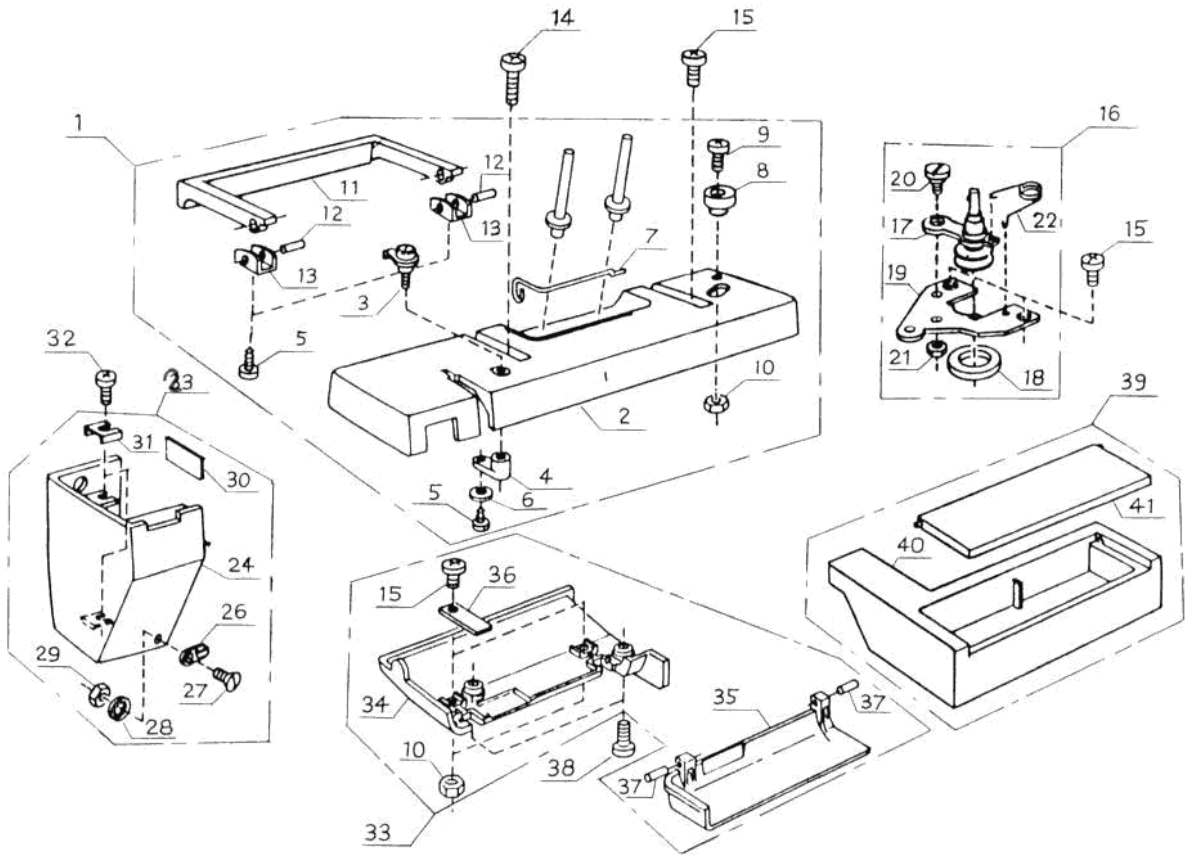

Hobby 521 · 541 · 721 · 741

ARCHIE x 307-309 ←

Bestandteile-Liste

Inhaltsverzeichnis

Tafel	Modell	Inhalt
1	741	Gehäuseteile
2	721, 541 521	Gehäuseteile
3	741, 721 541, 521	Nähfußhalter, Nähleuchte, Oberfadenspannung, Vorderplatte
4	741, 721 541, 521	Nadelstangenpendel, Nadelstange, Fadenhebel
5	741, 721 541, 521	Armwelle, Zugstange, Handrad
6	741	Automatic, Stichlängen-Stichsteller
7	721	Automatic, Stichlängen-Stichsteller
8	541	Automatic, Stichlängen-Stichsteller
9	521	Automatic, Stichlängen-Stichsteller
10	741, 721 541, 521	Transport-Einrichtung, Stichstellergabel Hebewellenkurbel
11	741, 721 541, 521	Greifer-Teile, Stichplatte
12	741, 721 541, 521	Grundplatte, Ständerdeckel, Motor, Steckdose
13	741, 721 541, 521	Zubehör

COPERLINO ITALIA
98-465701-00

Nr.	Teile-Nr.	Teile-Bezeichnung	Nr.	Teile-Nr.	Teile-Bezeichnung
1	98-730 603-00	Gehäusedeckel kpl.	21	98-553 088-00	Mutter
2	98-730 012-00	Gehäusedeckel	22	98-730 019-00	Feder
3	98-730 501-00	Fadenführungsplatte kpl.	23	98-730 605-00	Kopfdeckel kpl.
4	98-822 021-00	Träger	24	98-730 020-00	Kopfdeckel
5	98-000 107-20	Kreuzschlitzschraube	26	98-350 088-00	Fadenführung
6	98-000 070-10	Scheibe	27	98-671 019-00	Linse
7	98-730 013-00	Fadenführung	28	98-000 006-00	Zahnscheibe
8	98-674 064-00	Spuleranschlag	29	98-553 143-00	Mutter
9	98-000 104-11	Kreuzschlitzschraube	30	98-366 076-00	Aufkleber
10	98-000 061-20	Mutter	31	98-730 021-00	Platte
11	98-730 014-00	Tragegriff	32	98-000 081-00	Kreuzschlitzschraube 4 x 8
12	98-730 015-00	Stift	33	98-730 601-00	Freiarmdeckel kpl.
13	98-730 016-00	Halteplatte	34	98-730 004-00	Freiarmdeckel
14	98-000 104-10	Linse	35	98-730 005-00	Greiferdeckel
15	98-000 101-40	Linse	36	98-730 006-00	Feder
16	98-730 604-00	Spuler kpl.	37	98-000 021-40	Federstift 2,5 x 10
17	98-730 502-00	Spuler	38	98-000 101-70	Linse
18	98-365 076-00	Spulergummi	39	98-730 506-00	Anschietisch kpl.
19	98-730 018-00	Spulerträger	40	98-730 095-00	Anschietisch
20	98-601 010-00	Ansatzschraube	41	98-730 096-00	Deckel