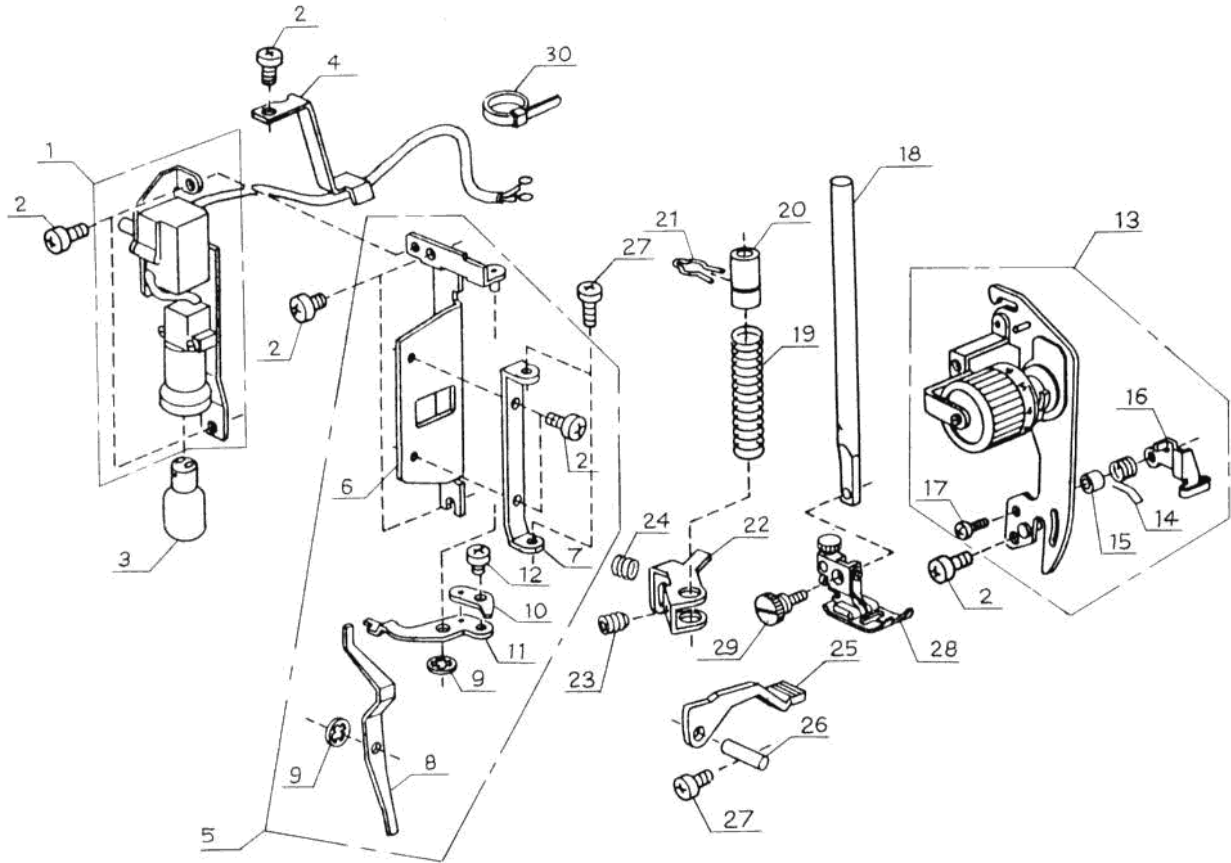

Nr.	Teile-Nr.	Teile-Bezeichnung	Nr.	Teile-Nr.	Teile-Bezeichnung
1	98-730 504-00	Einbauleuchte kpl.	16	98-650 045-00	Anschlag
2	98-000 101-40	Kreuzschlitzschraube 4 x 6	17	98-000 121-60	Kreuzschlitzschraube 3 x 12
3	98-000 009-00	Glühlampe 240 V 15 W	18	98-102 801-00	Stoffdrückerstange
4	98-693 047-00	Kabelführung	19	98-730 026-00	Stoffdrückerfeder
5	98-730 607-00	Vorderplatte kpl.	20	98-802 021-00	Büchse
6	98-730 028-00	Vorderplatte	21	98-802 022-00	Rastfeder
7	98-730 120-00	Halteplatte für Kopfdeckel	22	98-822 069-00	Stoffdrückerstangenführung
8	98-730 029-00	Lüfterhebel	23	98-000 111-50	Innensechskantschraube 4 x 8
9	98-000 013-90	Sicherungsring	24	98-102 222-00	Feder
10	98-730 030-00	Lüfterplatte I	25	98-822 071-10	Stoffdrückerhebel
11	98-730 031-00	Lüfterplatte II	26	98-822 072-00	Bolzen
12	98-000 103-80	Kreuzschlitzschraube 3 x 5	27	98-000 081-00	Kreuzschlitzschraube 4 x 8
13	98-730 505-00	Oberfadenspannung kpl.	28	98-730 508-00	Nähfuß kpl.
14	98-650 044-00	Fadenanzugsfeder	29	98-647 112-00	Rändelschraube
15	98-625 057-00	Führungsrolle	30	98-000 053-00	Kabelband