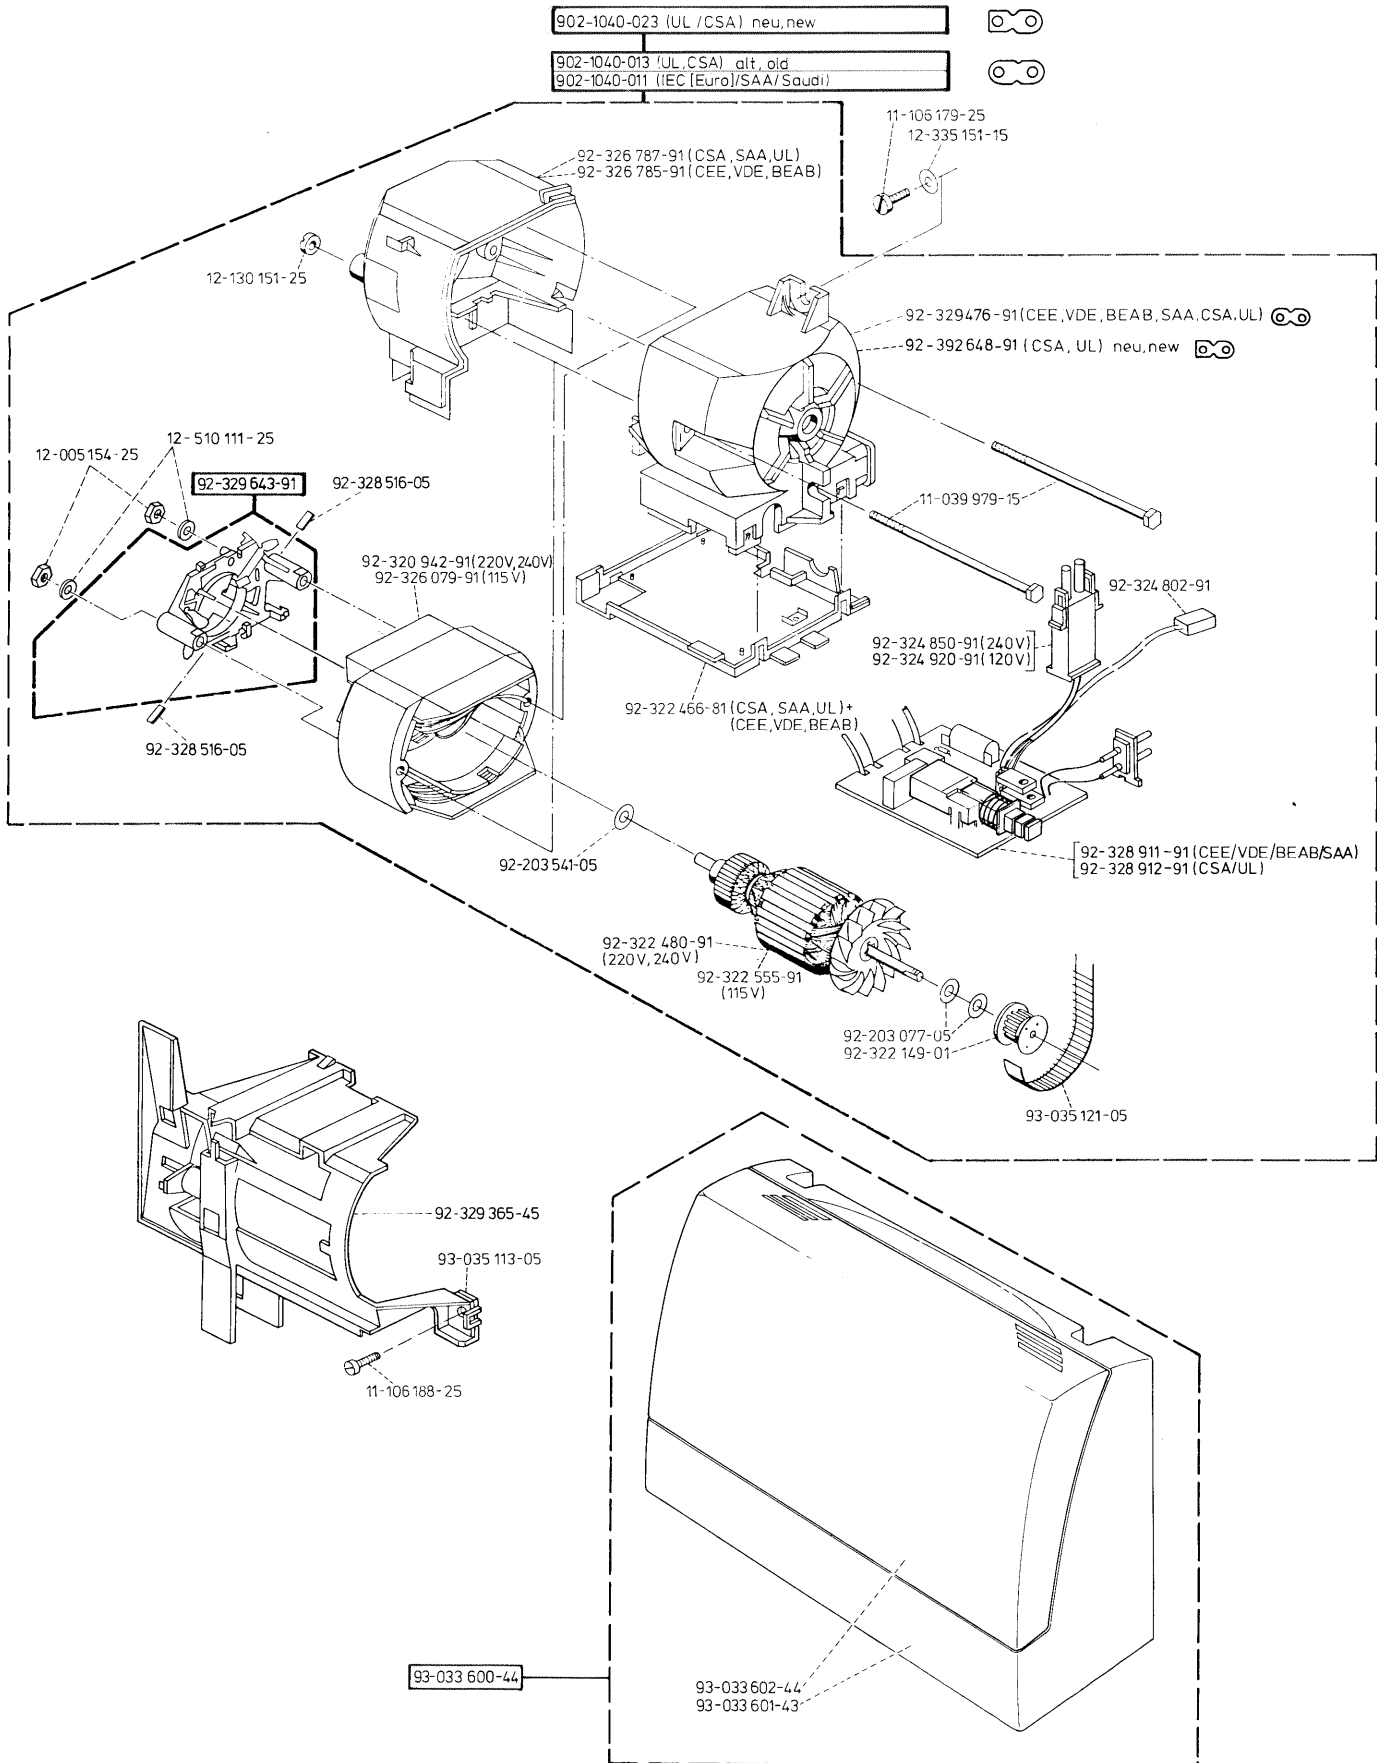

Sonderzubehör, Special accessories, Accessoires spéciaux, Accessori fuori corredo, Spesialtilbehør