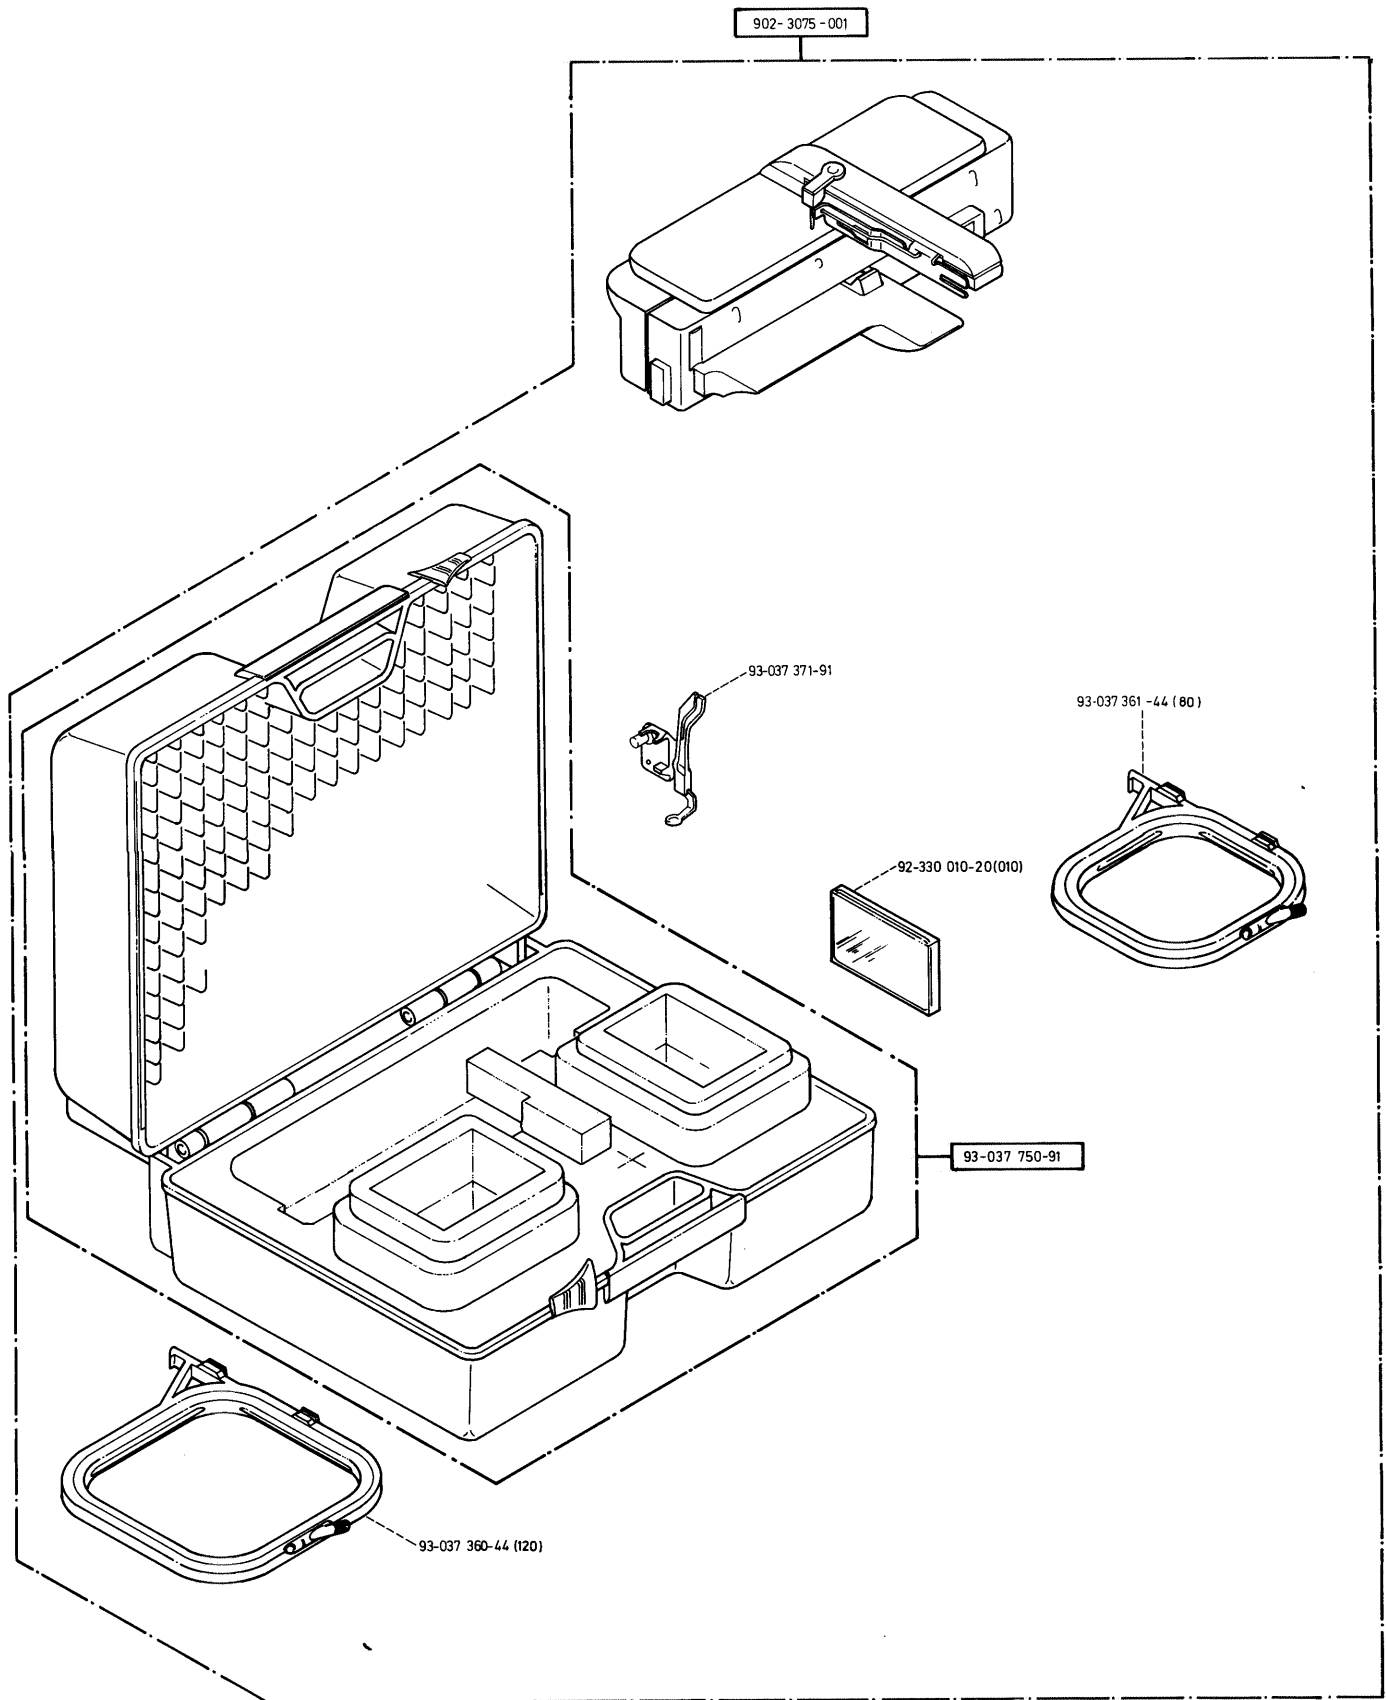

- 70-332 711-14 (CEE/VDE/SEV)
- 70-332 712-14 (UL/CSA)
- 70-332 723-14 (SAA)
- 70-332 714-14 (BEAB)

| | | |
|------------------|------------------------|------------------|
| 902-4179-021/002 | PC-Designer - Software | WIN 2.0 deutsch |
| 902-4179-022/002 | PC-Designer - Software | WIN 2.0 english |
| 902-4179-023/002 | PC-Designer - Software | WIN 2.0 français |
| 902-4179-006/002 | PC-Designer - Software | MAC 2.0 english |