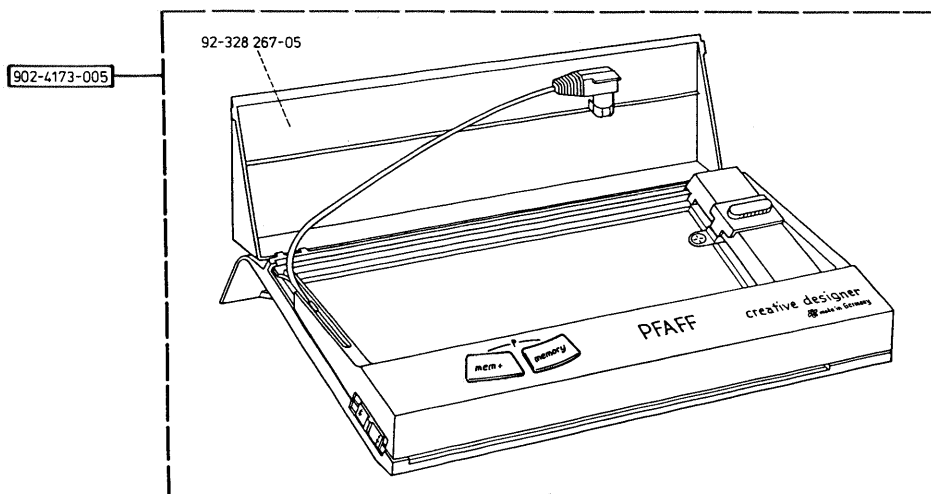

Sonderzubehör, Special accessories, Accessoires spéciaux, Accessori fuori corredo, Spesialtilbehør