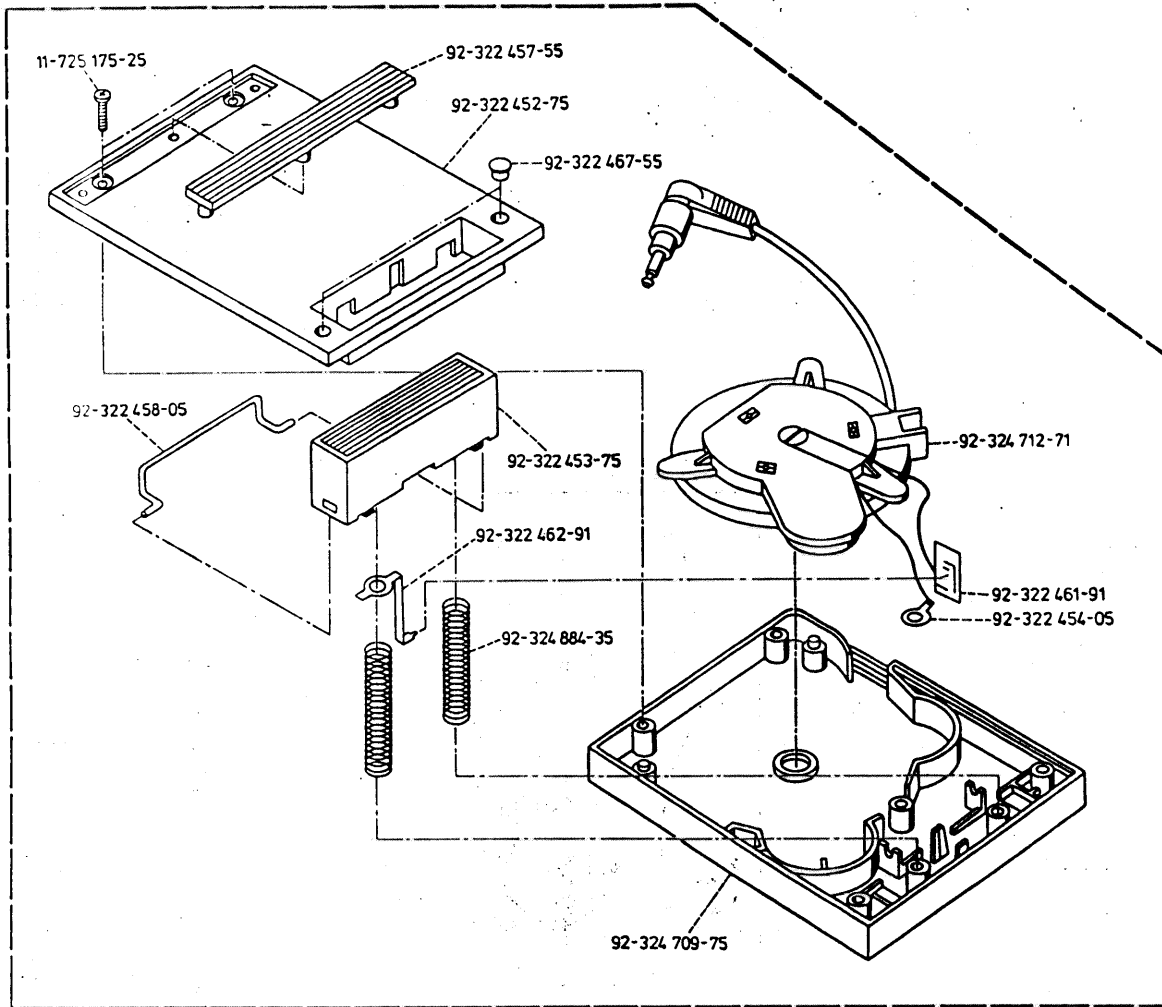

902-2205-043