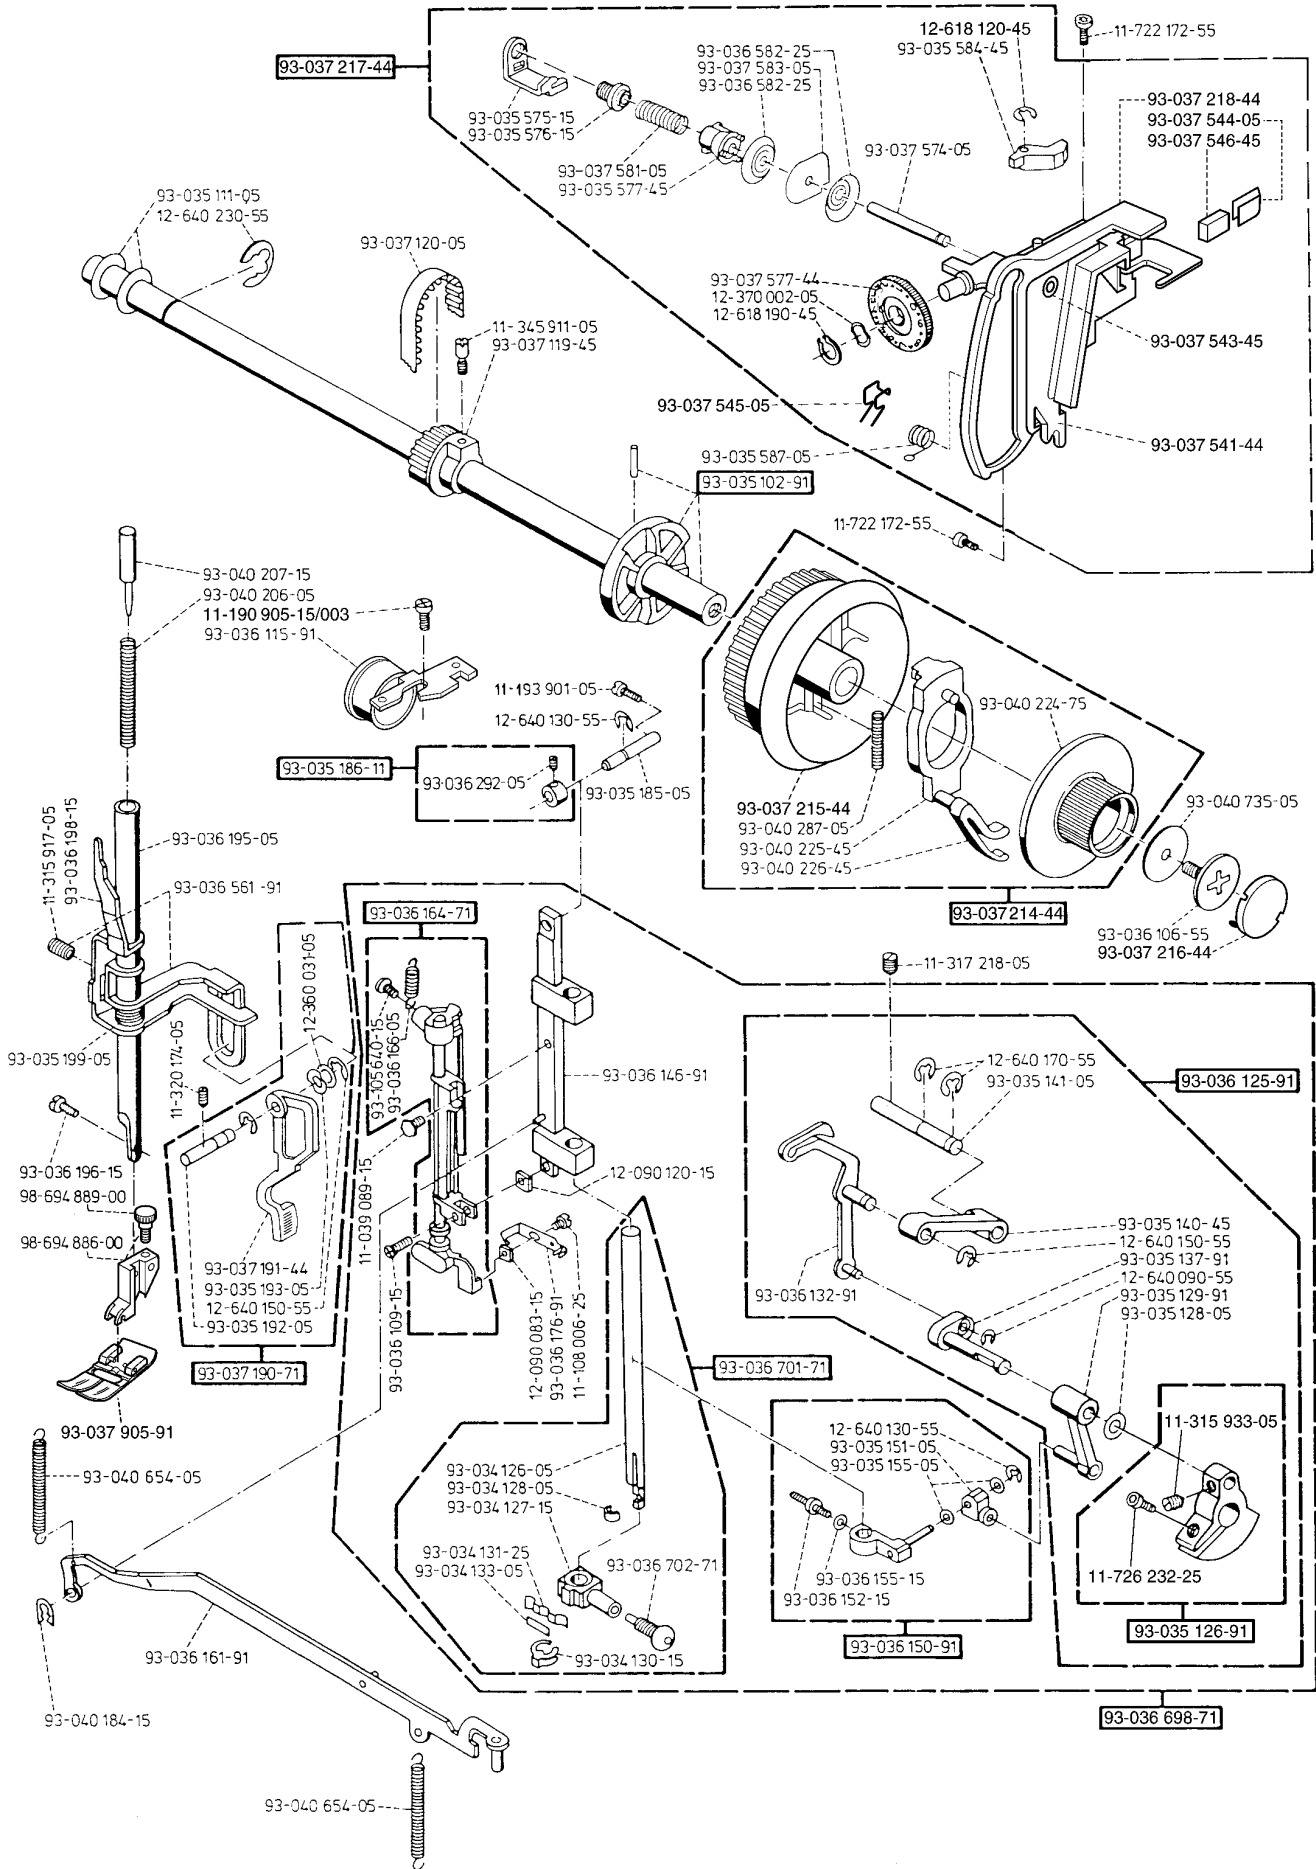

Die Verschleißteil-Nummern sind in der Teileliste **halbfett** gedruckt.

Prière d'indiquer dans vos commandes de pièces de rechange, le numéro de la machine, le numéro de la page dans la liste des pièces détachées, ainsi que les numéros des pièces commandées.

Les numéros de pièces d'usure sont imprimés en **demi-gras** dans la liste des pièces.

When ordering spare parts, please state the model number, the page number in the catalogue of spare parts, and the numbers of the parts called for.

The wear and tear part numbers are printed **semi-highlighted** in the parts list.

creative 7560

902-2206-001

- 70-332 711-14 (CEE/VDE/SEV)
- 70-332 723-14 (SAA)
- 70-332 772-14 (UL/CSA)

902-3075-003

92-330 010-20