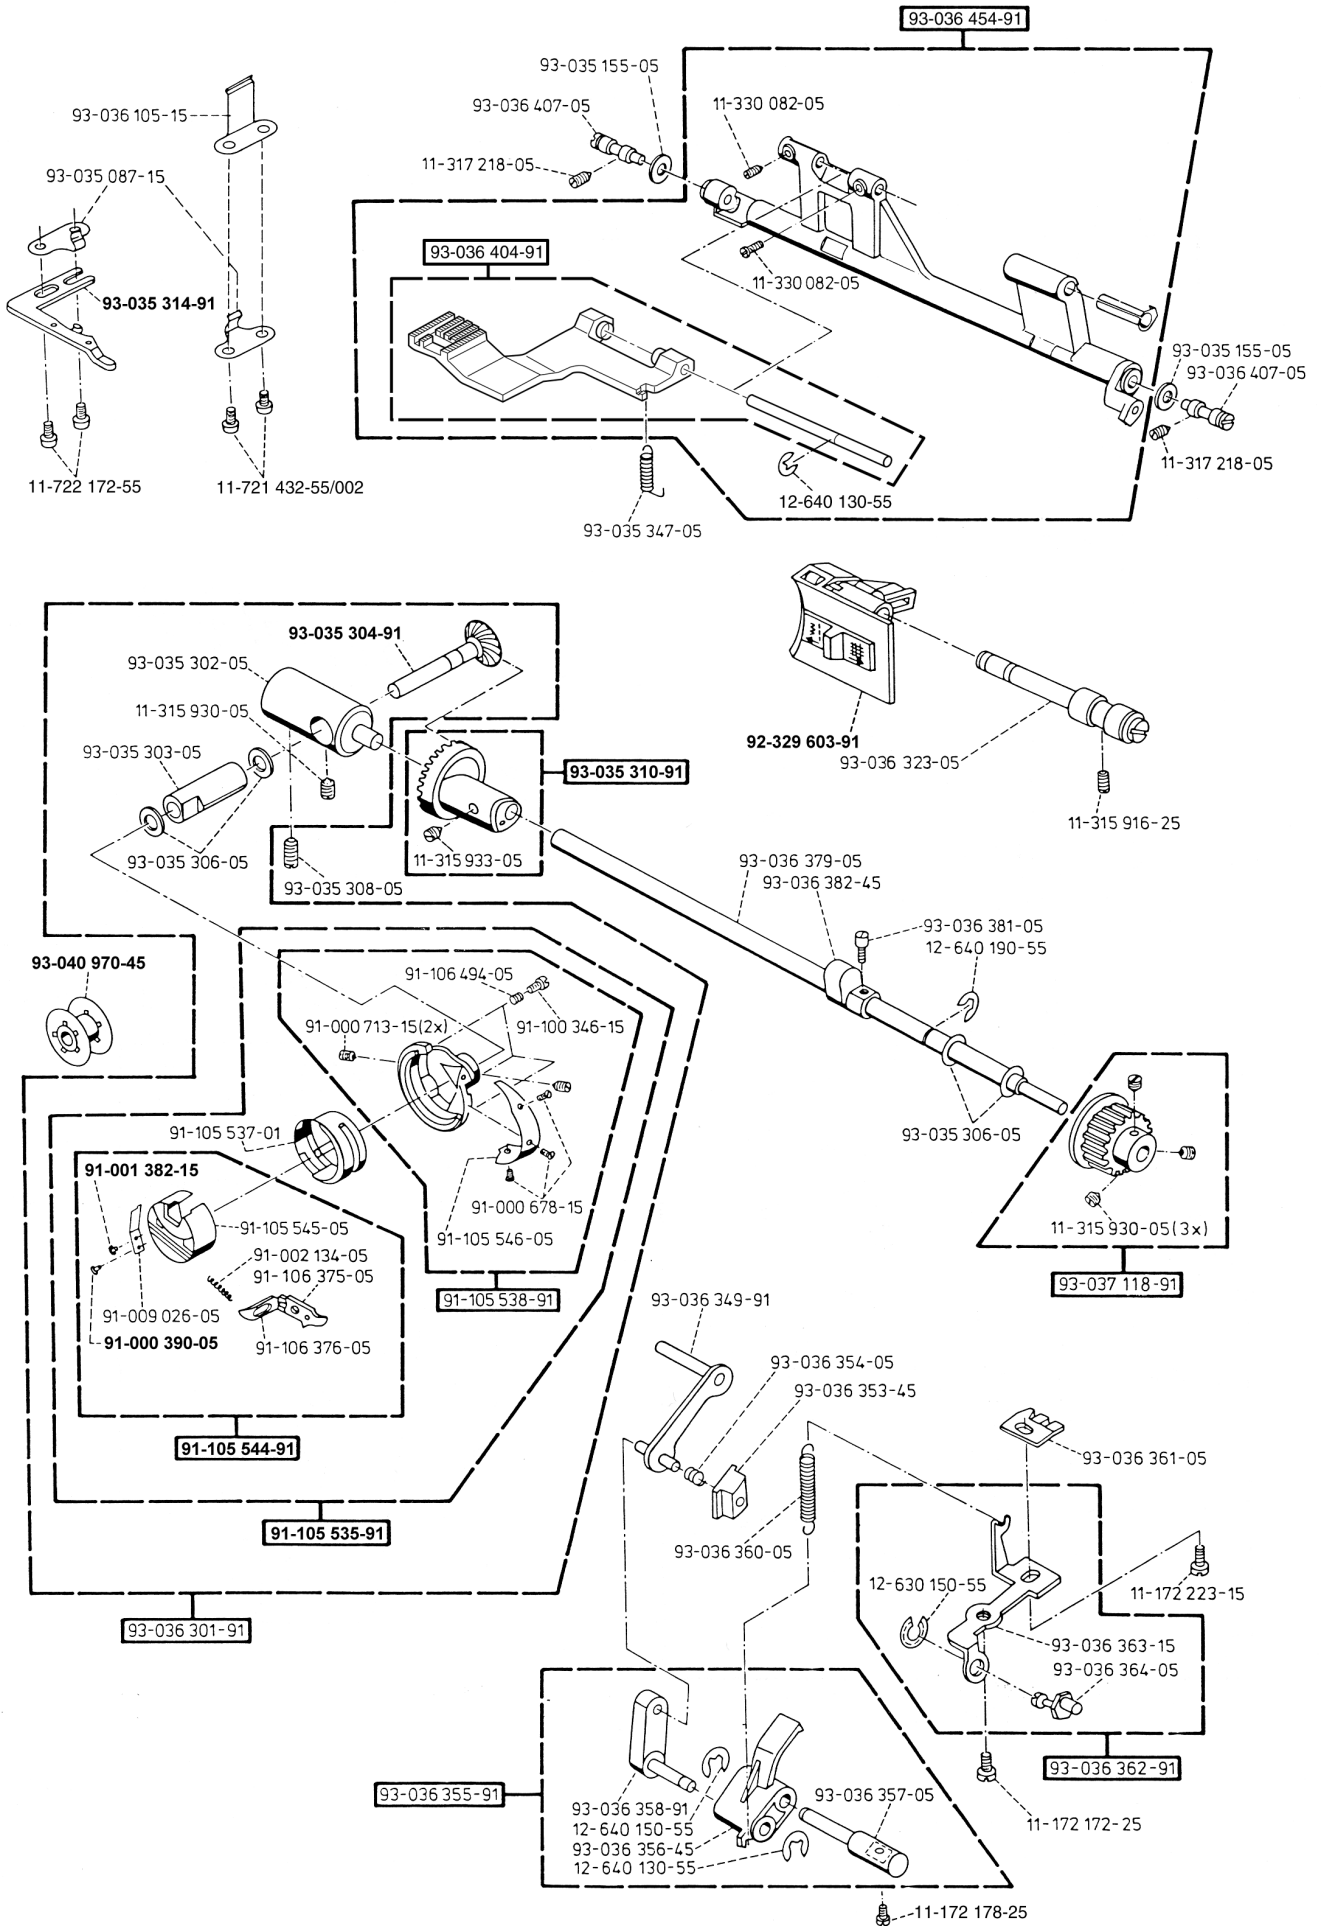

Die Verschleißteil-Nummern sind in der Teileliste **halbfett** gedruckt.

Prière d'indiquer dans vos commandes de pièces de rechange, le numéro de la machine, le numéro de la page dans la liste des pièces détachées, ainsi que les numéros des pièces commandées.

The wear and tear part numbers are printed **semi-highlighted** in the parts list.

creative 7560

902-2206-001

- 70-332 711-14 (CEE/VDE/SEV)
- 70-332 723-14 (SAA)
- 70-332 772-14 (UL/CSA)

902-3075-003

92-330 010-20