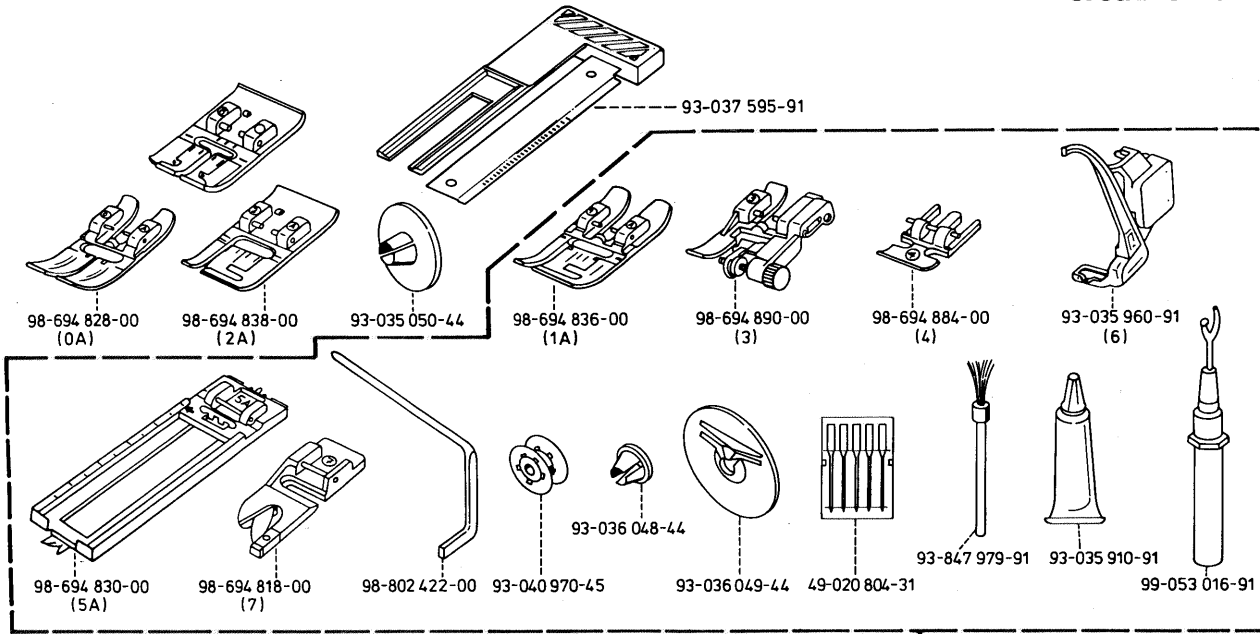

PFAFF

creative 7550

Teileliste
List of spare parts
Liste des pièces détachées
Catalogo pezzi staccati
Lista de piezas de repuesto

Zubehör , Accessory , Accessoires , Accessorio , Tilbehør

93-036 904-44

Sonderzubehör , Special accessories , Accessoires spéciaux , Accessori fuori corredo , Spesialtilbehør

902-1040-003 (UL, CSA)
902-1040-001 (IEC (Euro)/SAA/Saudi)

902-2205-043

- 70-332 711-14 (CEE/VDE/SEV)
- 70-332 712-14 (UL/CSA)
- 70-332 723-14 (SAA)
- 70-332 714-14 (BEAB)