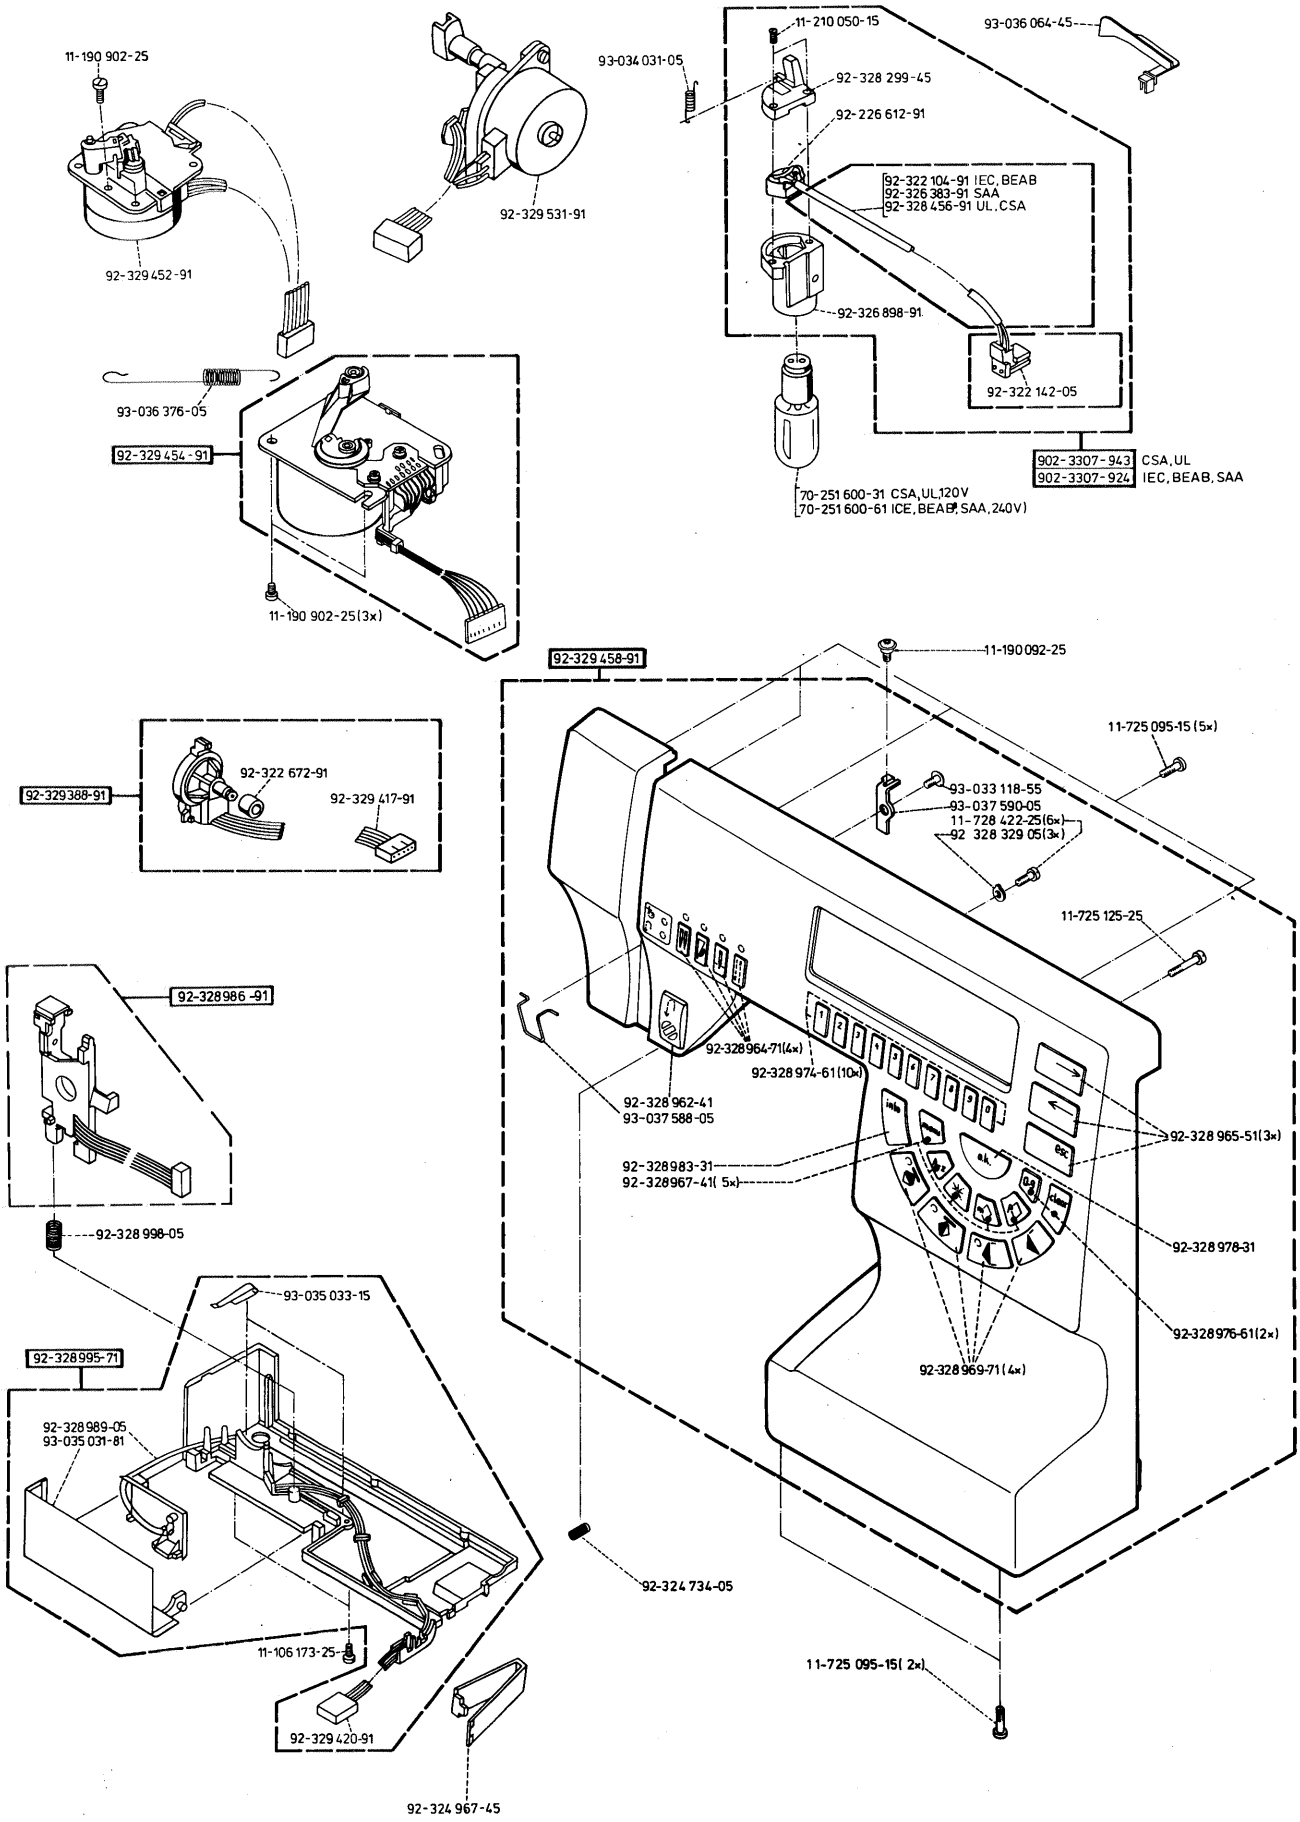

PFAFF

creative 7550

Teileliste
List of spare parts
Liste des pièces détachées
Catalogo pezzi staccati
Lista de piezas de repuesto

Zubehör , Accessory , Accessoires , Accessorio , Tilbehør

93-036 904-44

Sonderzubehör , Special accessories , Accessoires spéciaux , Accessori fuori corredo , Spesialtilbehør

902-1040-003 (UL, CSA)
902-1040-001 (IEC (Euro)/SAA/Saudi)

902-2205-043

- 70-332 711-14 (CEE/VDE/SEV)
- 70-332 712-14 (UL/CSA)
- 70-332 723-14 (SAA)
- 70-332 714-14 (BEAB)