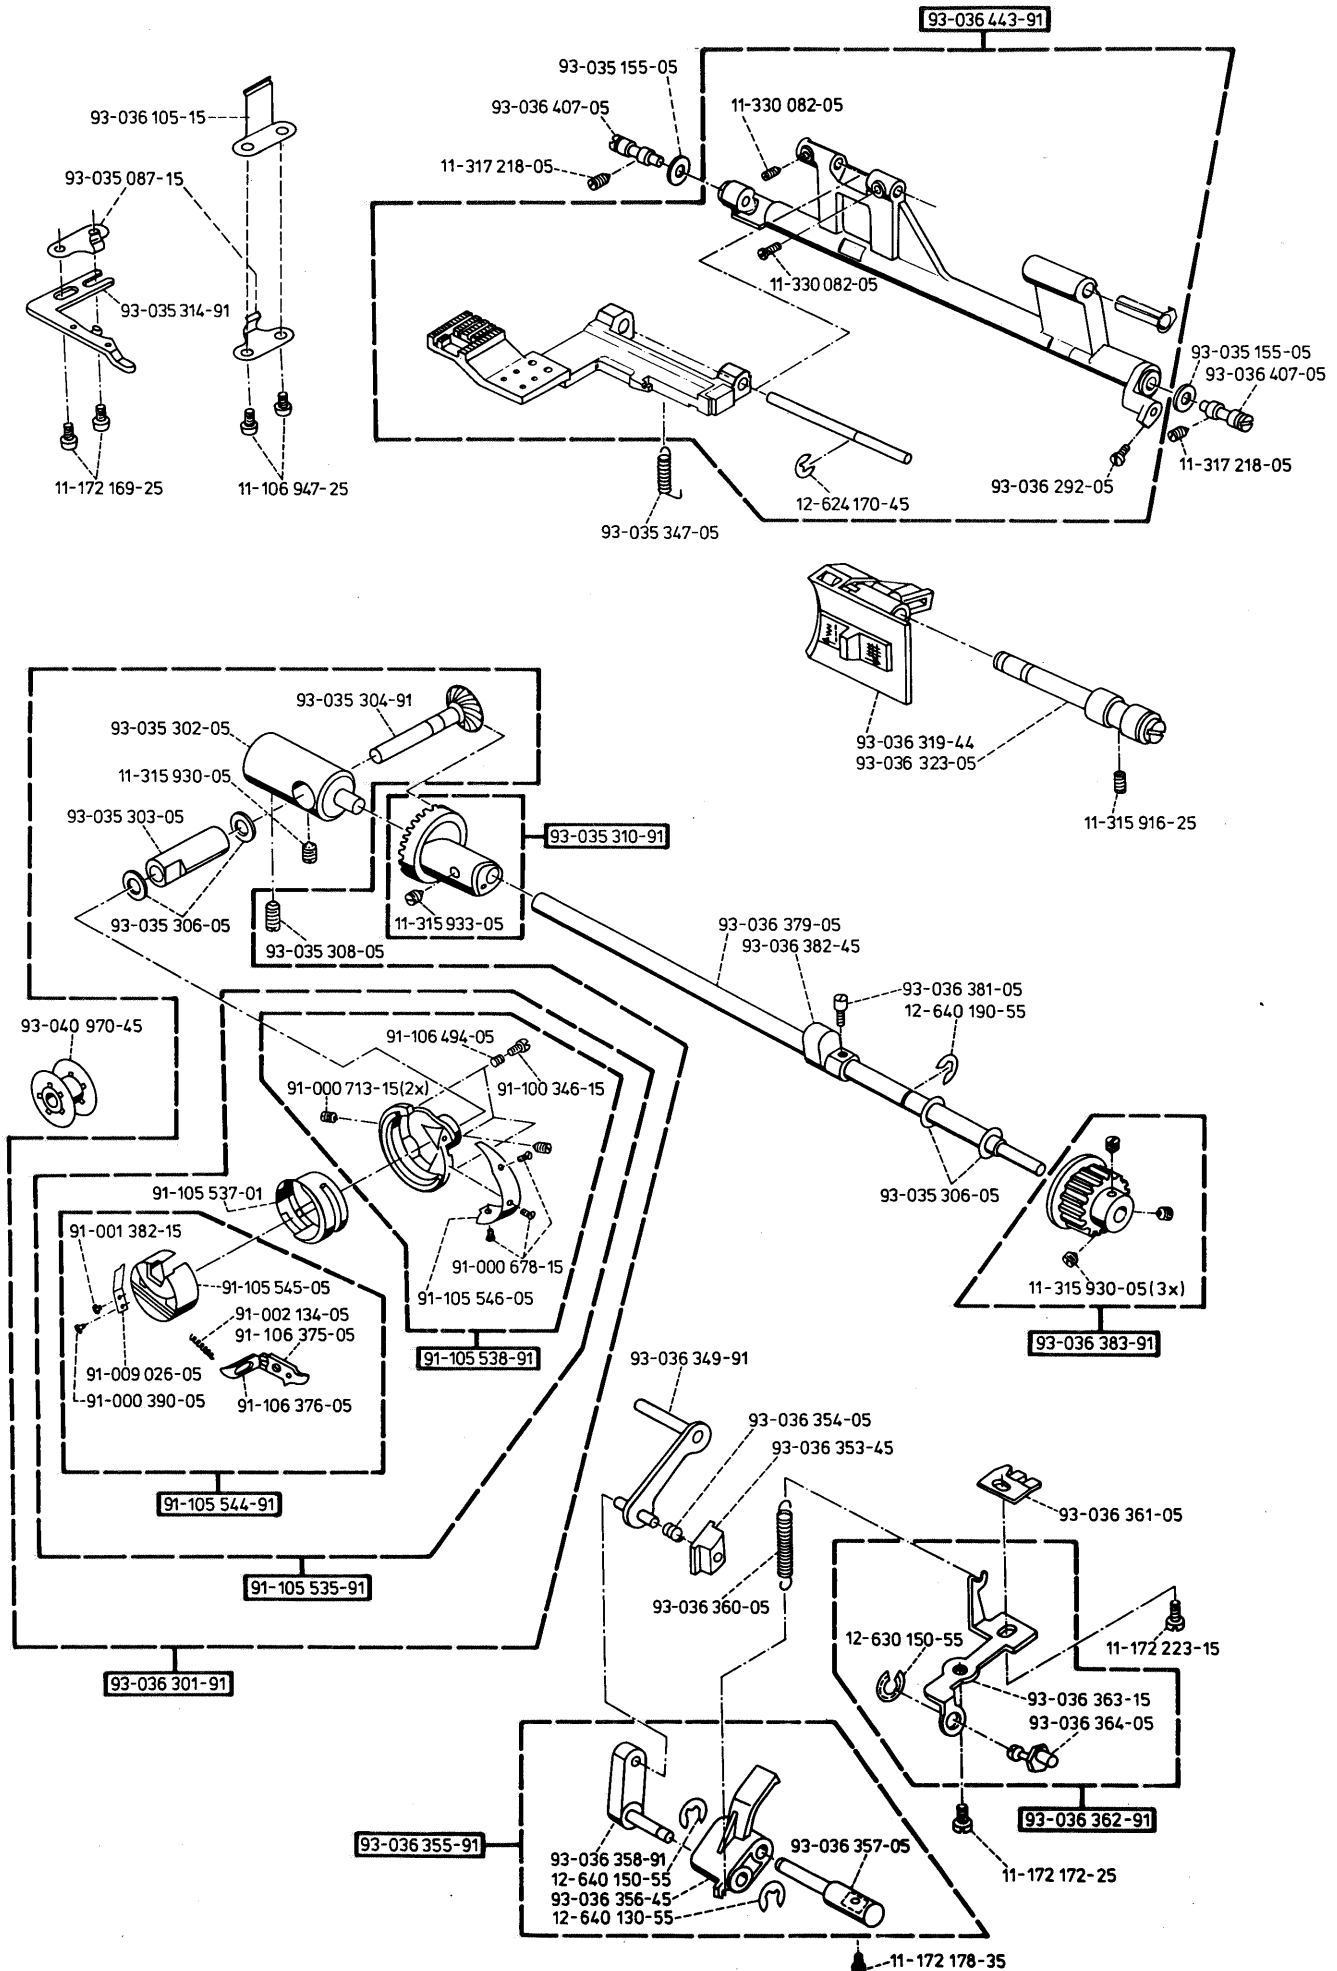

PFAFF

creative 7550

Teileliste
List of spare parts
Liste des pièces détachées
Catalogo pezzi staccati
Lista de piezas de repuesto

Zubehör , Accessory , Accessoires , Accessorio , Tilbehør

93-036 904-44

Sonderzubehör , Special accessories , Accessoires spéciaux , Accessori fuori corredo , Spesialtilbehør

902-1040-003 (UL, CSA)
902-1040-001 (IEC (Euro)/SAA/Saudi)

902-2205-043

- 70-332 711-14 (CEE/VDE/SEV)
- 70-332 712-14 (UL/CSA)
- 70-332 723-14 (SAA)
- 70-332 714-14 (BEAB)