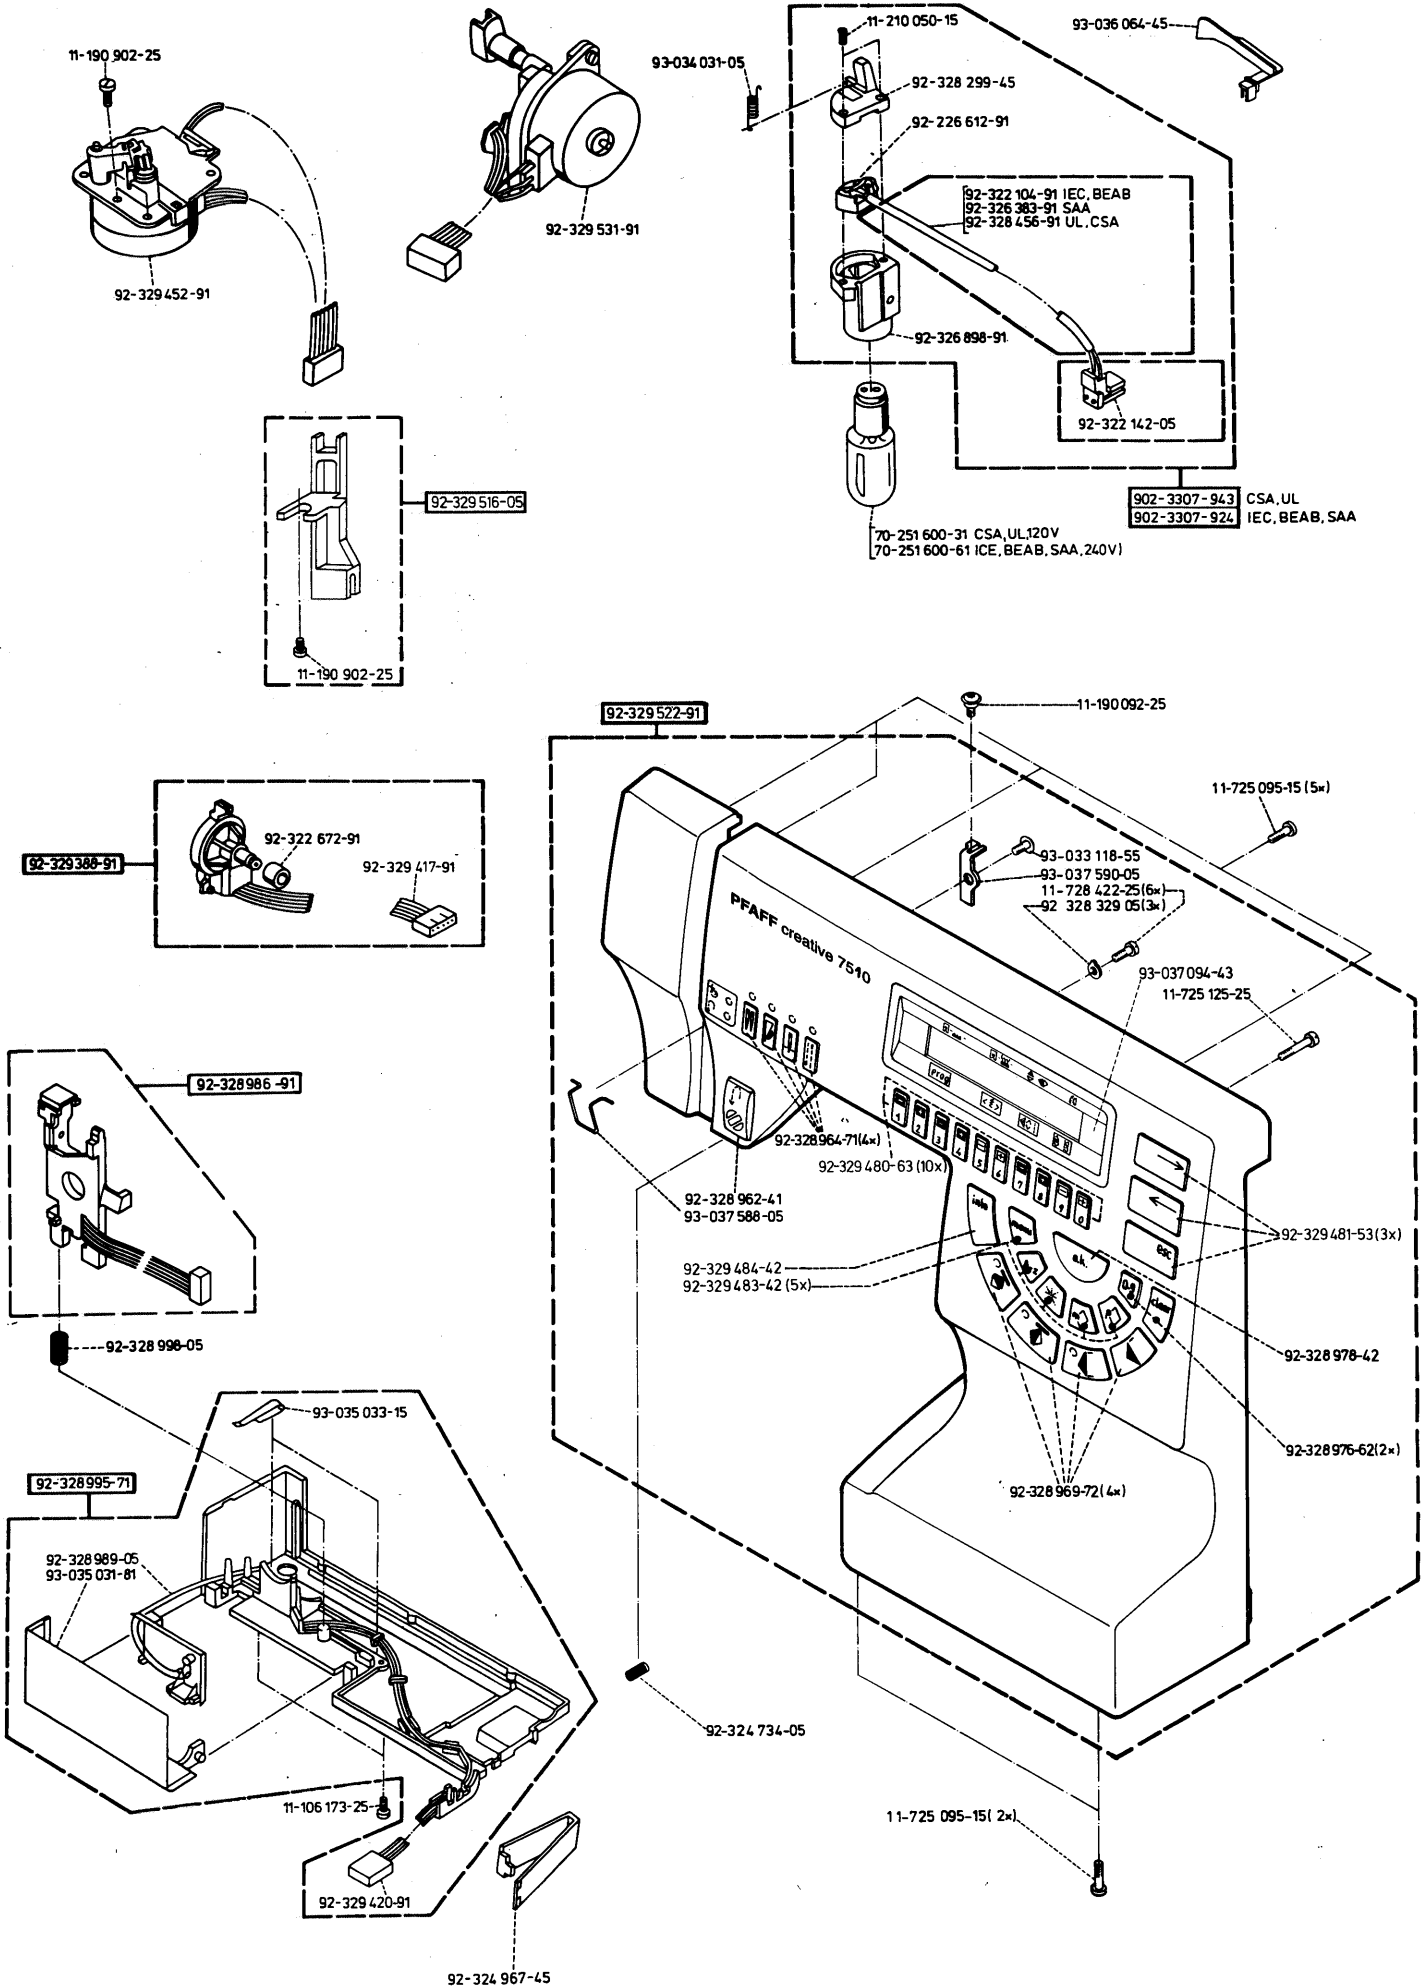

PFAFF

creative 7510

Teileliste

List of spare parts

Liste des pièces détachées

Catalogo pezzi staccati

Lista de piezas de repuesto

902-2205-043

70-332 711-14 (CEE/VDE/SEV)
70-332 712-14 (UL/CSA)
70-332 723-14 (SAA)
70-332 714-14 (BEAB)