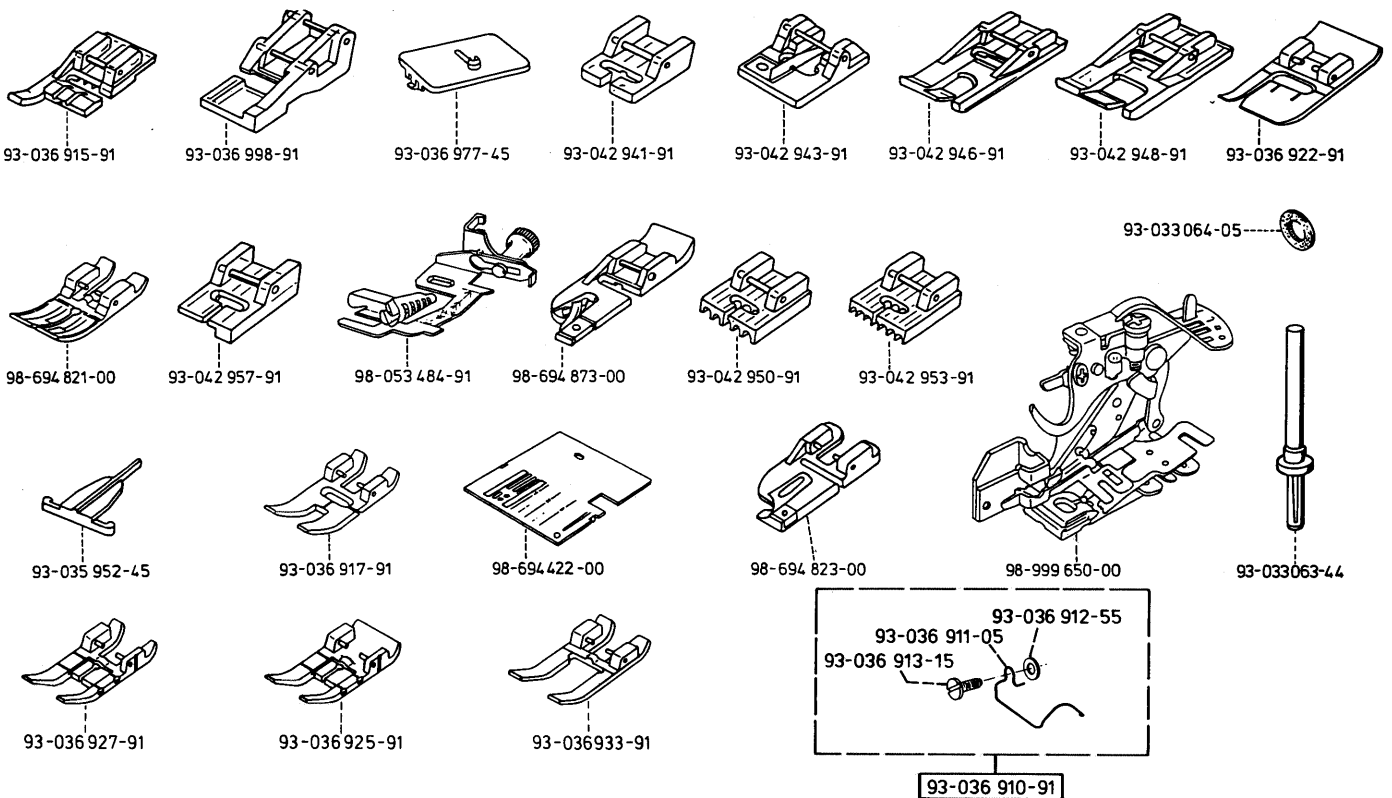

PFAFF

creative 7510

Teileliste

List of spare parts

Liste des pièces détachées

Catalogo pezzi staccati

Lista de piezas de repuesto

902-2205-043

70-332 711-14 (CEE/VDE/SEV)
70-332 712-14 (UL/CSA)
70-332 723-14 (SAA)
70-332 714-14 (BEAB)