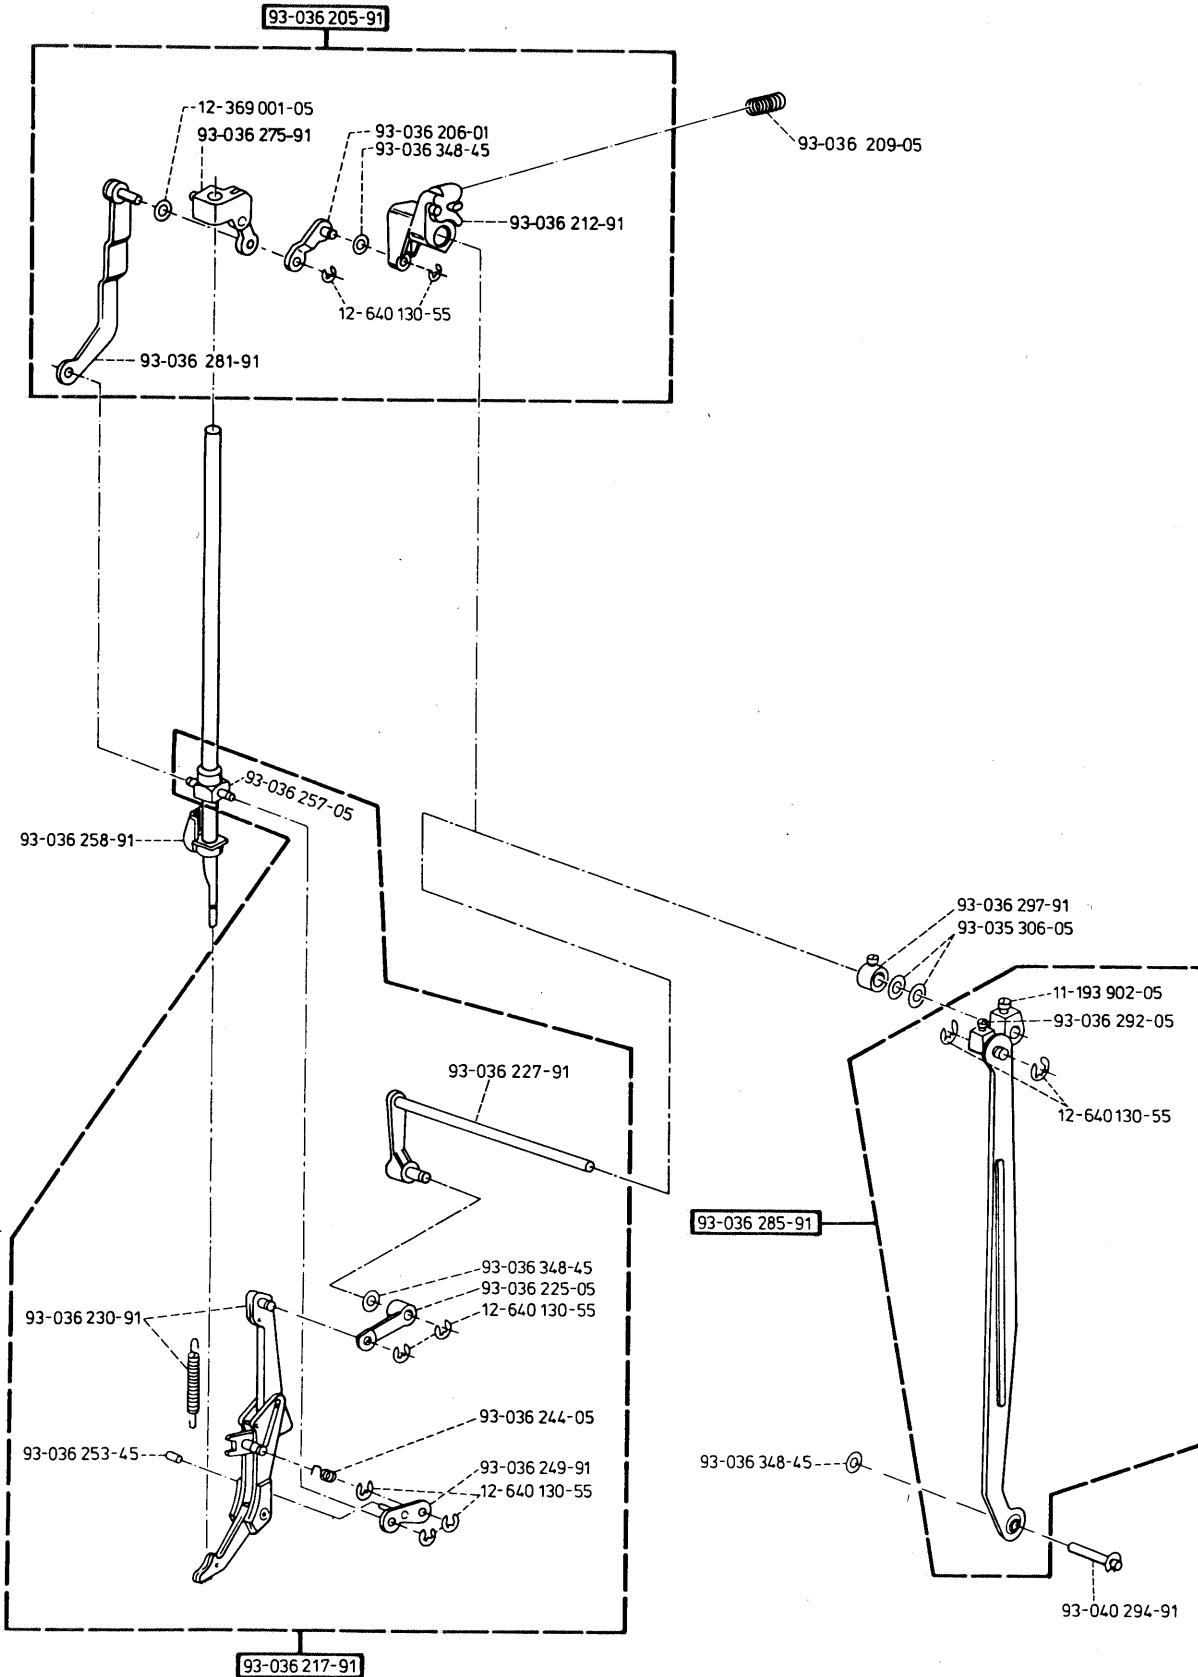

PFAFF

creative 7510

Teileliste

List of spare parts

Liste des pièces détachées

Catalogo pezzi staccati

Lista de piezas de repuesto

902-2205-043

70-332 711-14 (CEE/VDE/SEV)
70-332 712-14 (UL/CSA)
70-332 723-14 (SAA)
70-332 714-14 (BEAB)