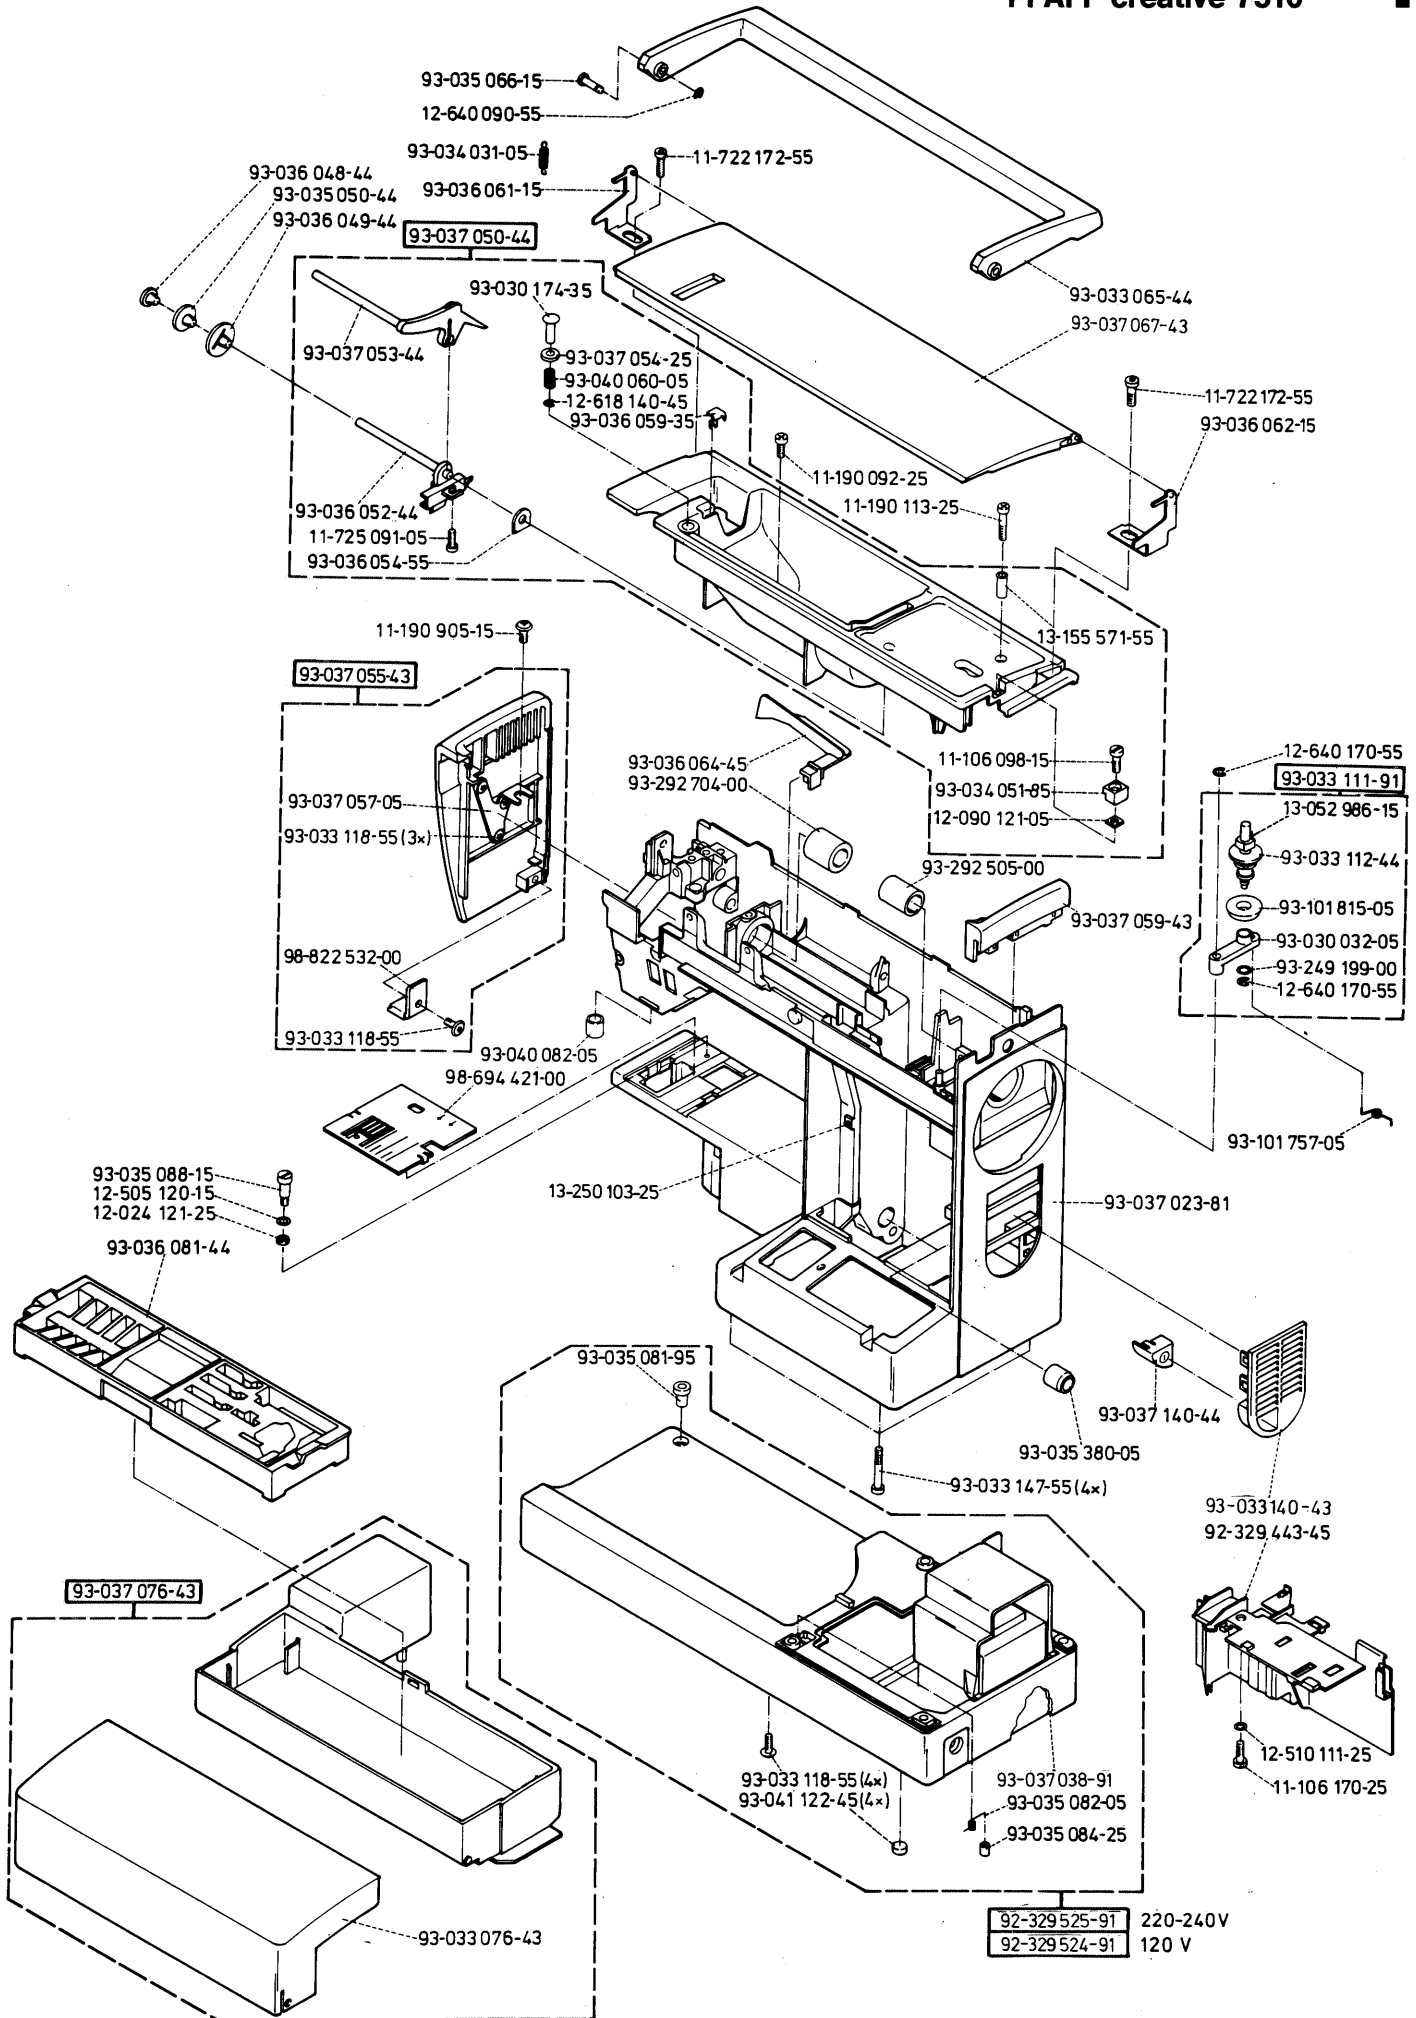

PFAFF

creative 7510

Teileliste

List of spare parts

Liste des pièces détachées

Catalogo pezzi staccati

Lista de piezas de repuesto

902-2205-043

70-332 711-14 (CEE/VDE/SEV)
70-332 712-14 (UL/CSA)
70-332 723-14 (SAA)
70-332 714-14 (BEAB)