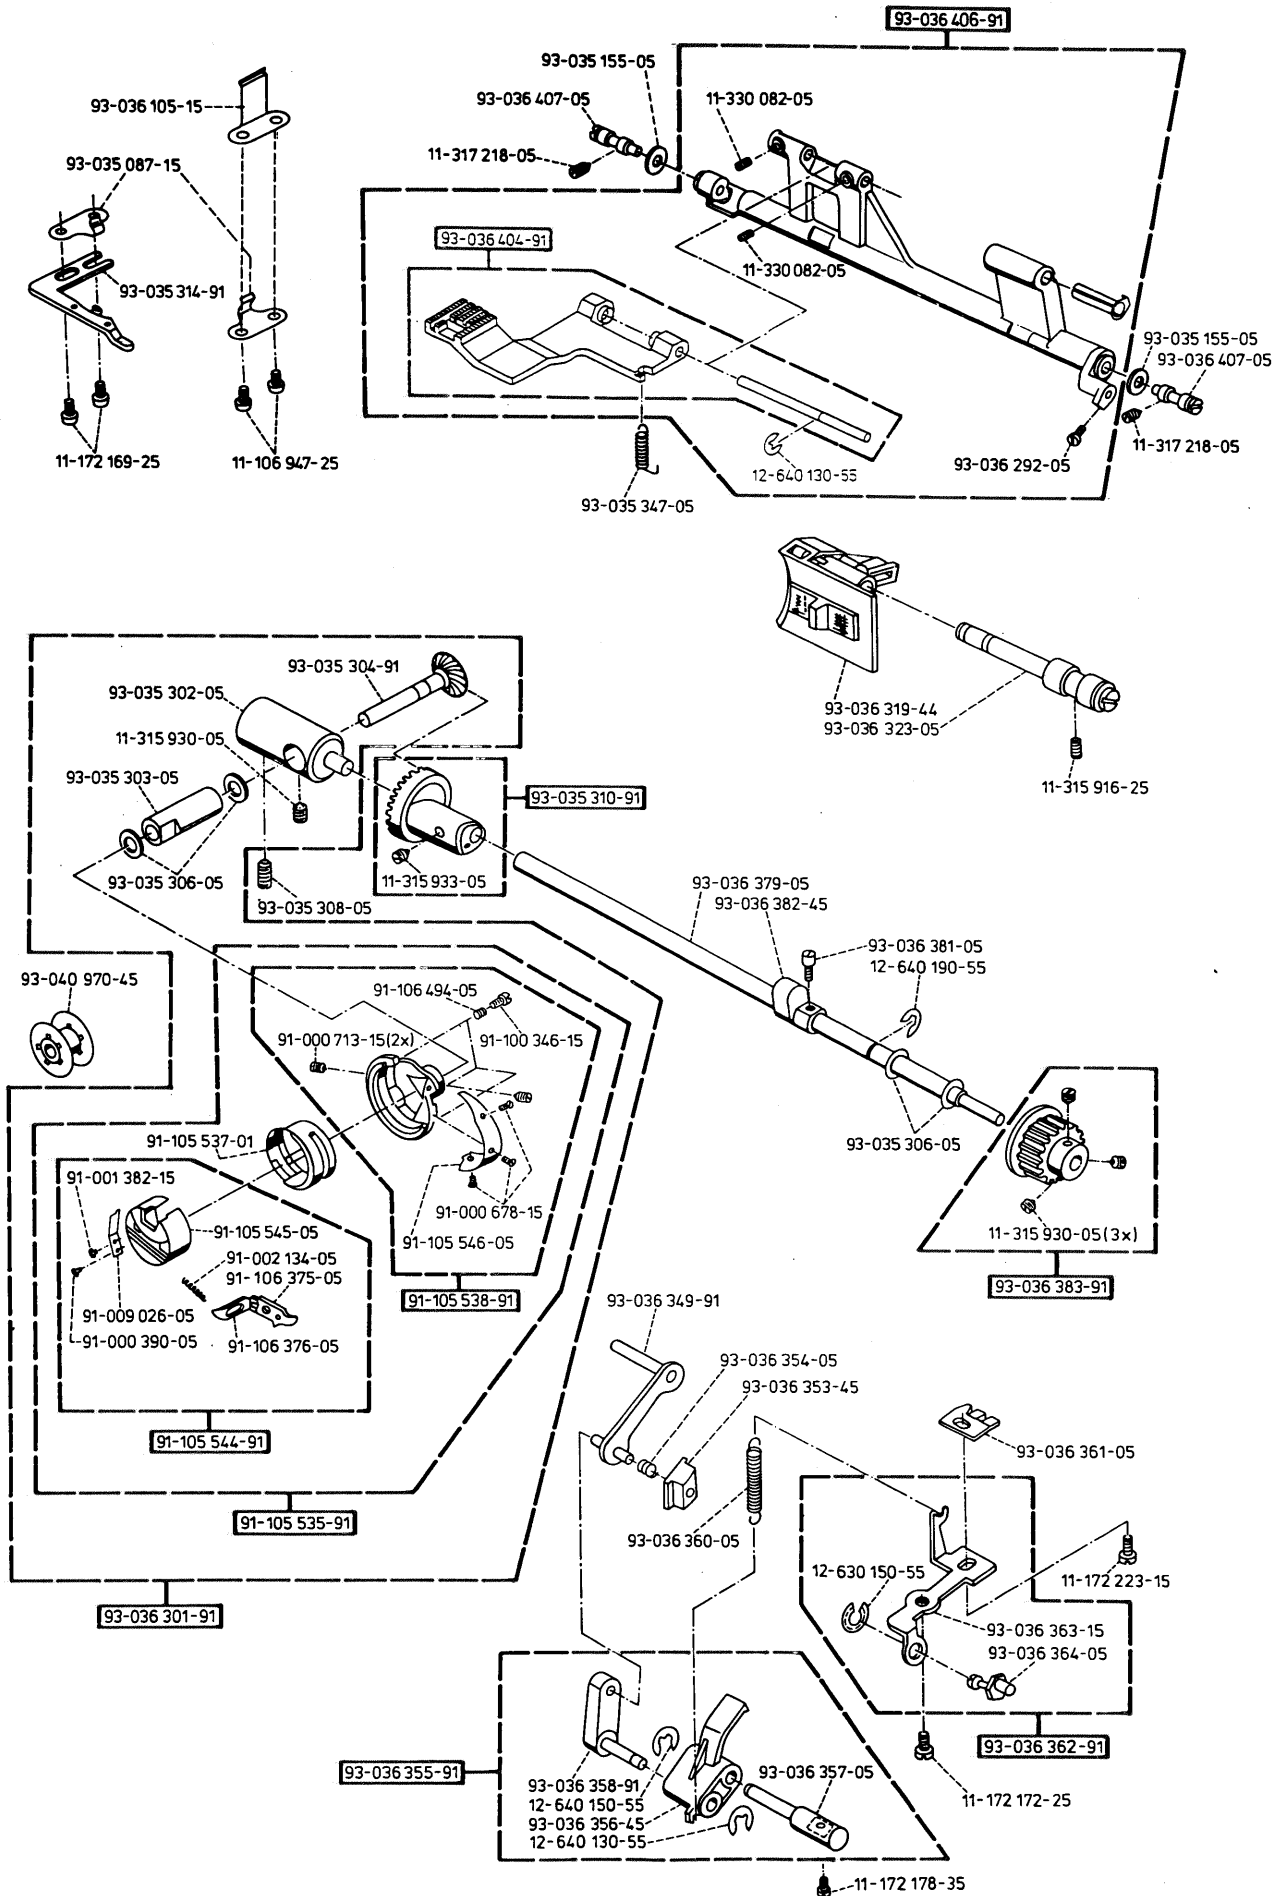

PFAFF

creative 7510

Teileliste

List of spare parts

Liste des pièces détachées

Catalogo pezzi staccati

Lista de piezas de repuesto

902-2205-043

70-332 711-14 (CEE/VDE/SEV)
70-332 712-14 (UL/CSA)
70-332 723-14 (SAA)
70-332 714-14 (BEAB)