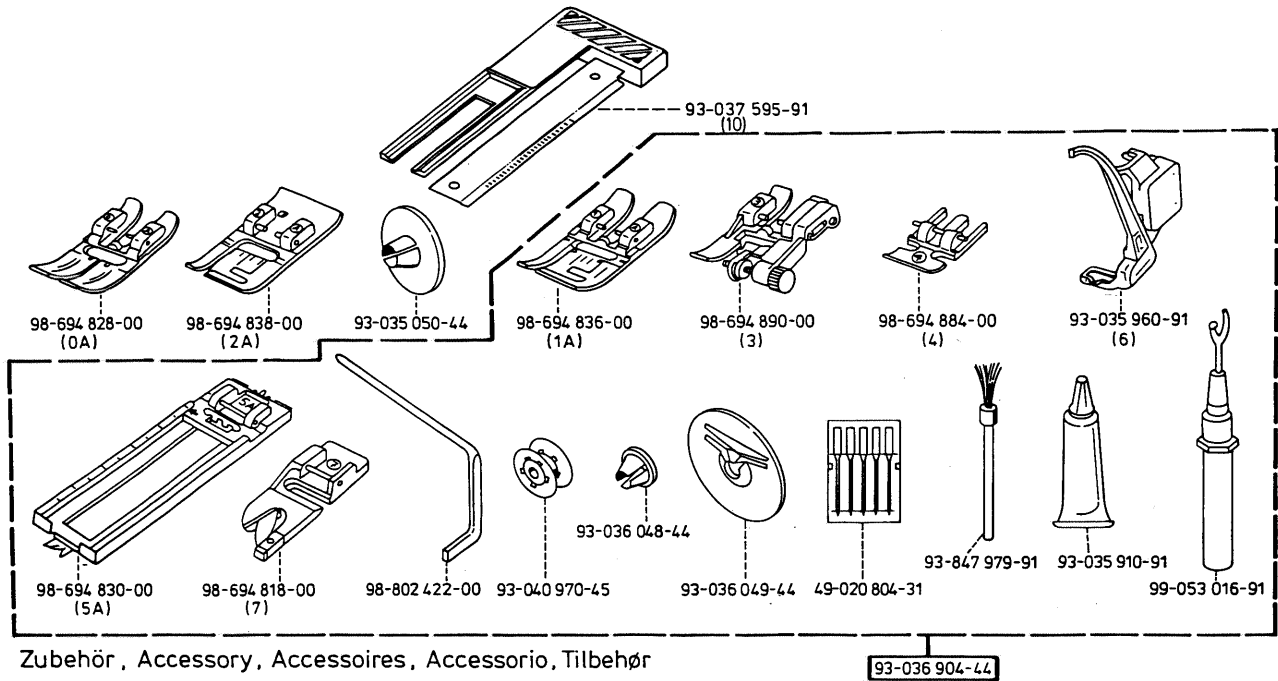

PFAFF

creative 7510

Teileliste

List of spare parts

Liste des pièces détachées

Catalogo pezzi staccati

Lista de piezas de repuesto

902-2205-043

70-332 711-14 (CEE/VDE/SEV)
70-332 712-14 (UL/CSA)
70-332 723-14 (SAA)
70-332 714-14 (BEAB)