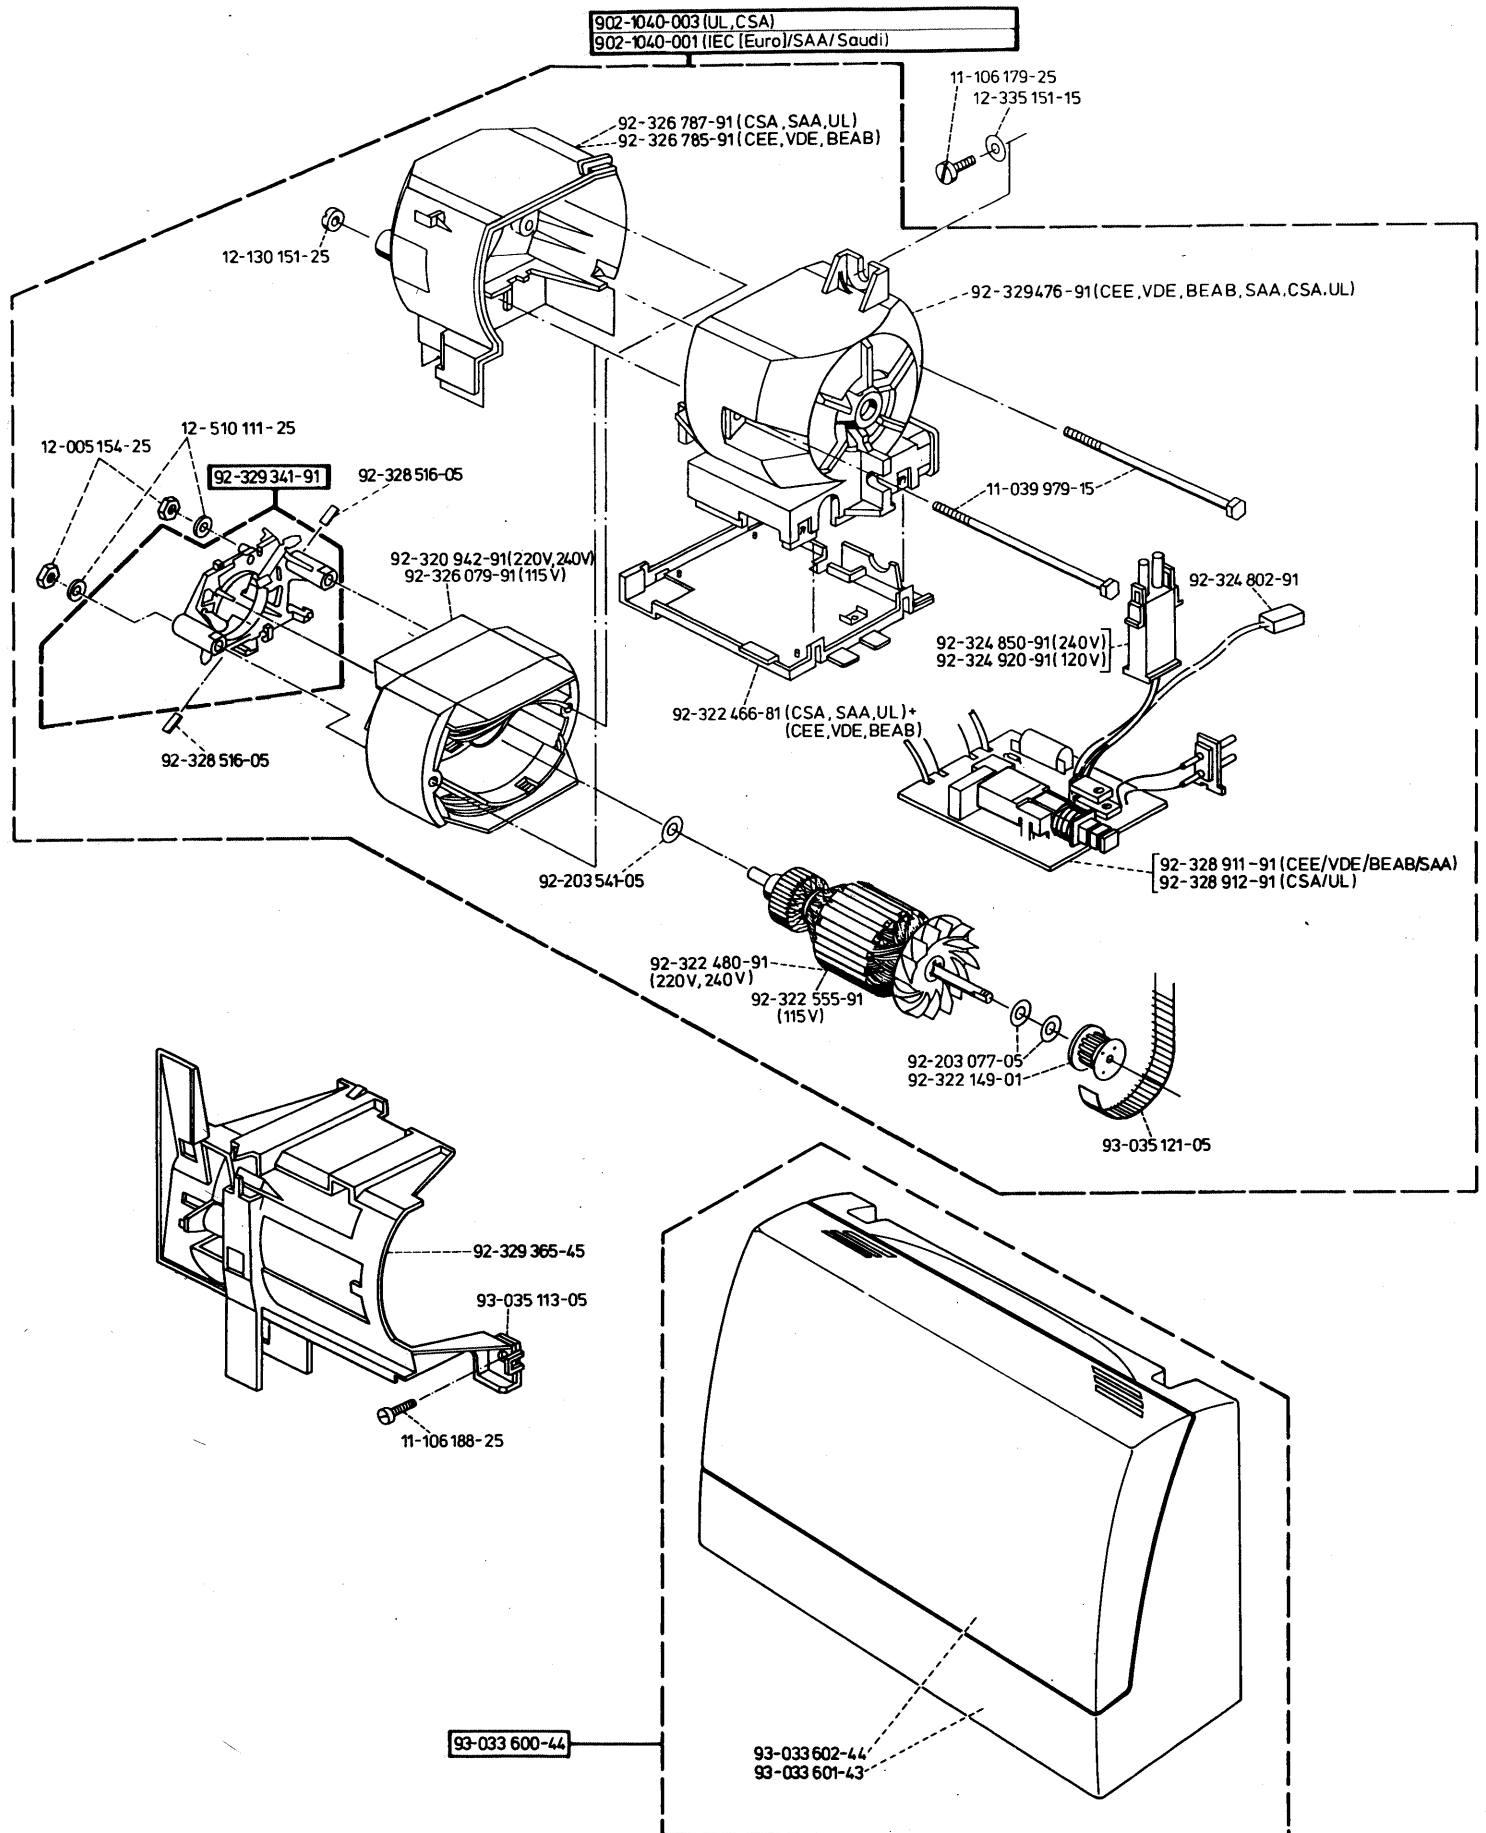

PFAFF

creative 7510

Teileliste

List of spare parts

Liste des pièces détachées

Catalogo pezzi staccati

Lista de piezas de repuesto

902-2205-043

70-332 711-14 (CEE/VDE/SEV)
70-332 712-14 (UL/CSA)
70-332 723-14 (SAA)
70-332 714-14 (BEAB)