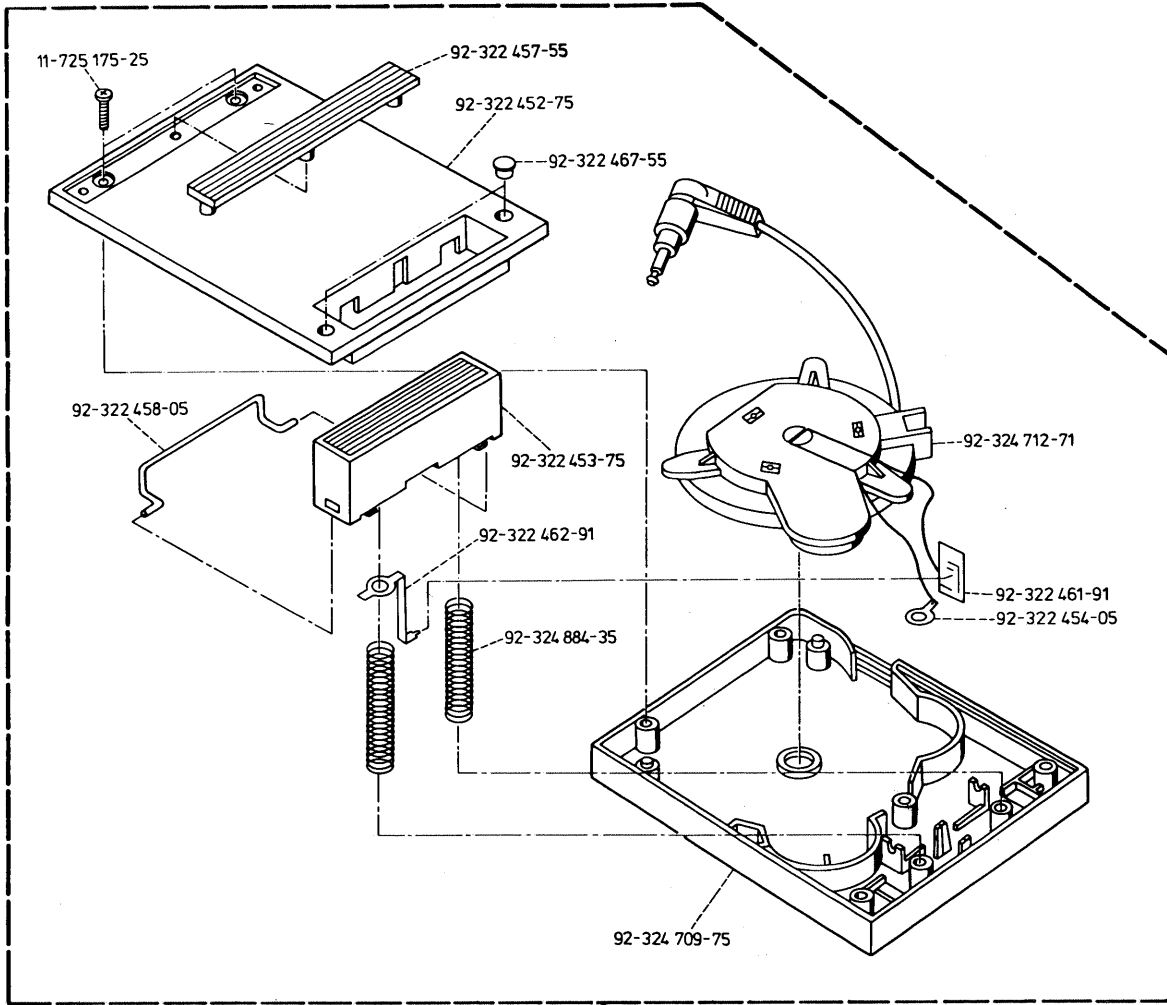

PFAFF

creative 7510

Teileliste

List of spare parts

Liste des pièces détachées

Catalogo pezzi staccati

Lista de piezas de repuesto

902-2205-043

70-332 711-14 (CEE/VDE/SEV)
70-332 712-14 (UL/CSA)
70-332 723-14 (SAA)
70-332 714-14 (BEAB)