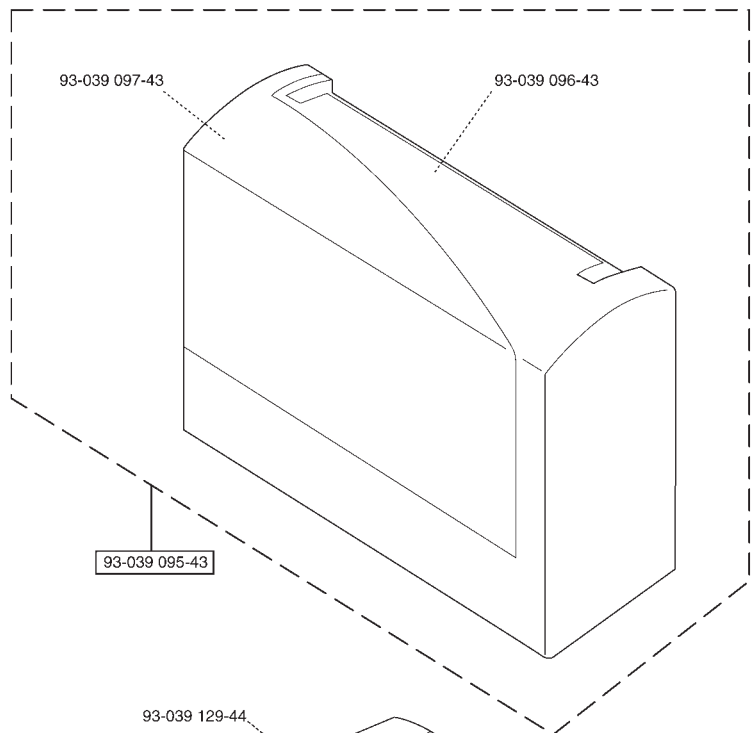

Los números de las piezas de desgaste están **subrayadas** en la lista.

PFAFF creative 2140

93-039 900-91

Sonderzubehör, Special accessories, Accessoires spéciaux, Accessori fuori corredo, accesorios especiales