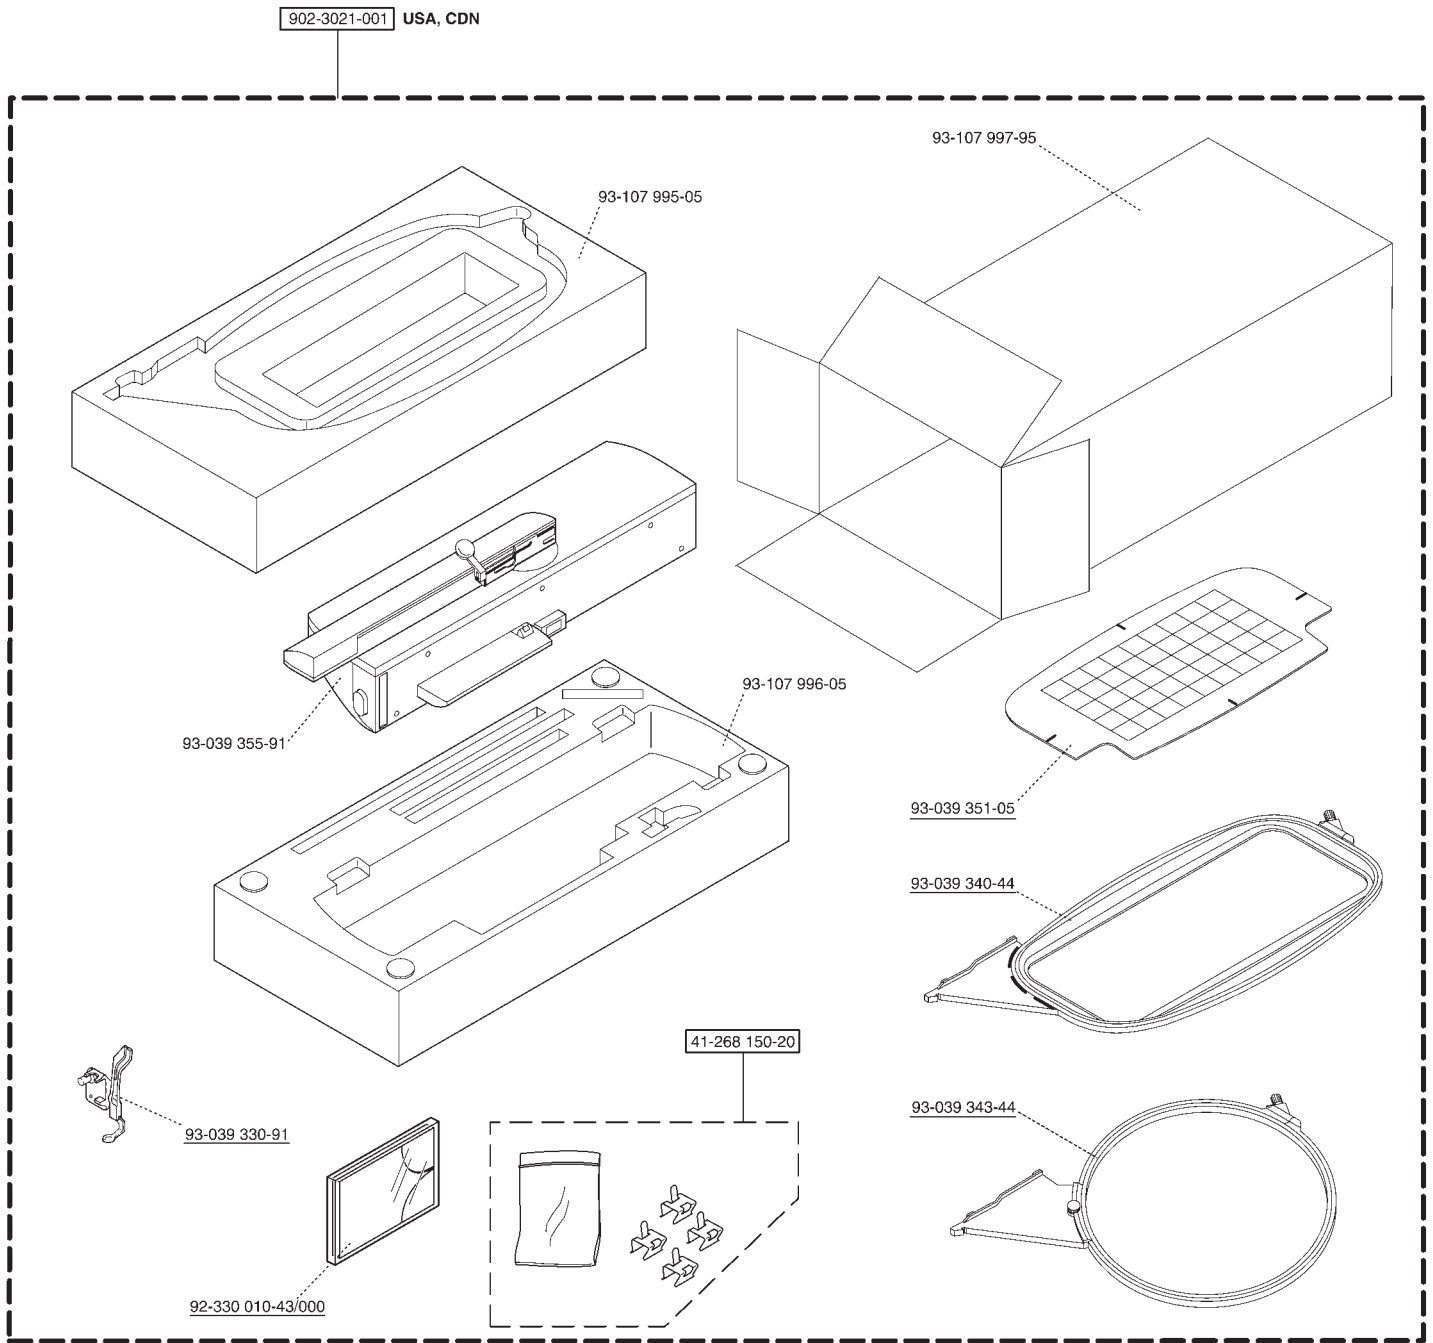

Nummernverzeichnis • Numerical Index • Index • Elenco dei Numeri • Indice numérico

11-100 001-25	4	12-630 150-55	4	92-322 458-05	6
11-100 002-25	4	12-640 070-55	3	92-322 462-91	6
11-190 092-25	5	12-640 090-55	1,2	92-322 467-55	6
11-190 905-15	1	12-640 130-55	2, 3, 4	92-324 194-05	2
11-193 014-05	3	12-640 150-55	2, 4	92-324 884-35	6
11-193 901-05	2	12-640 170-05	2	92-328 998-05	6
11-193 902-05	3	12-640 190-55	4	92-329 454-91	6
11-315 917-05	2	12-640 210-55	2	92-329 586-75	6
11-315 930-05	4	13-063 064-05	2	92-329 595-91	5
11-315 933-05	2, 4	29-320 000-01	1	93-329 628-91	1
11-317 223-25	2	29-924 802-60	7	92-329 875-91	6
11-330 082-05	4	29-924 802-61	7	92-329 879-91	5
11-330 085-15	2	41-268 150-20	9, 10	92-329 938-05	6
11-721 432-55/002	4	48-020 804-32	7	92-329 965-45	6
11-722 172-25/900	2	<u>70-332 772-14</u>	6	<u>92-329 975-05</u>	1
11-722 172-55		<u>70-332 773-14</u>	6	92-329 976-91	1
1,2,3,4,5,6		<u>70-332 774-14</u>	6	92-329 986-91	1
11-722 178-55/002	4, 6	<u>70-332 775-14</u>	6	92-329 991-91	6
11-722 223-55/002	1, 2, 4, 6	902-2208-001	6	<u>92-330 010-43/000</u>	9, 10
11-723 033-55/002	6	902-3021-001	10	92-330 108-91	6
11-723 213-55	3	902-3021-005	9	<u>92-330 111-91</u>	6
11-723 244-55	2	<u>91-000 390-05</u>	4	92-330 113-91	2
11-725 175-25	6	<u>91-001 382-15</u>	4	92-330 152-05	2
11-726 088-25	2	91-002 134-05	4	92-330 154-91	6
11-726 169-55/002	4	<u>91-009 026-05</u>	4	92-330 157-45	2
11-726 232-25/002	2	91-100 346-15	4	92-330 172-45	1
11-728 412-55	5	<u>91-105 499-91</u>	4	92-330 198-91	3
11-728 427-25	5	<u>91-105 544-91</u>	4	<u>92-330 199-91</u>	3
12-000 001-55	4	91-105 545-05	4	<u>92-330 200-91</u>	3
12-090 901-05	2	<u>91-105 546-05</u>	4	92-330 202-91	3
12-340 050-25	3	91-106 375-05	4	92-330 203-45	3
12-369 001-05	3	<u>91-106 376-05</u>	4	92-330 205-05	3
12-370 002-05	2	91-106 494-05	4	<u>92-330 207-45</u>	3
12-618 120-45	2	91-265 227-05	4	92-330 208-91	3
12-618 140-45	1	92-322 452-75	6	92-330 210-45	5
12-618 170-45	6	92-322 454-05	6	92-330 213-91	6
12-624 170-45	4	92-322 457-55	6	92-330 214-91	6