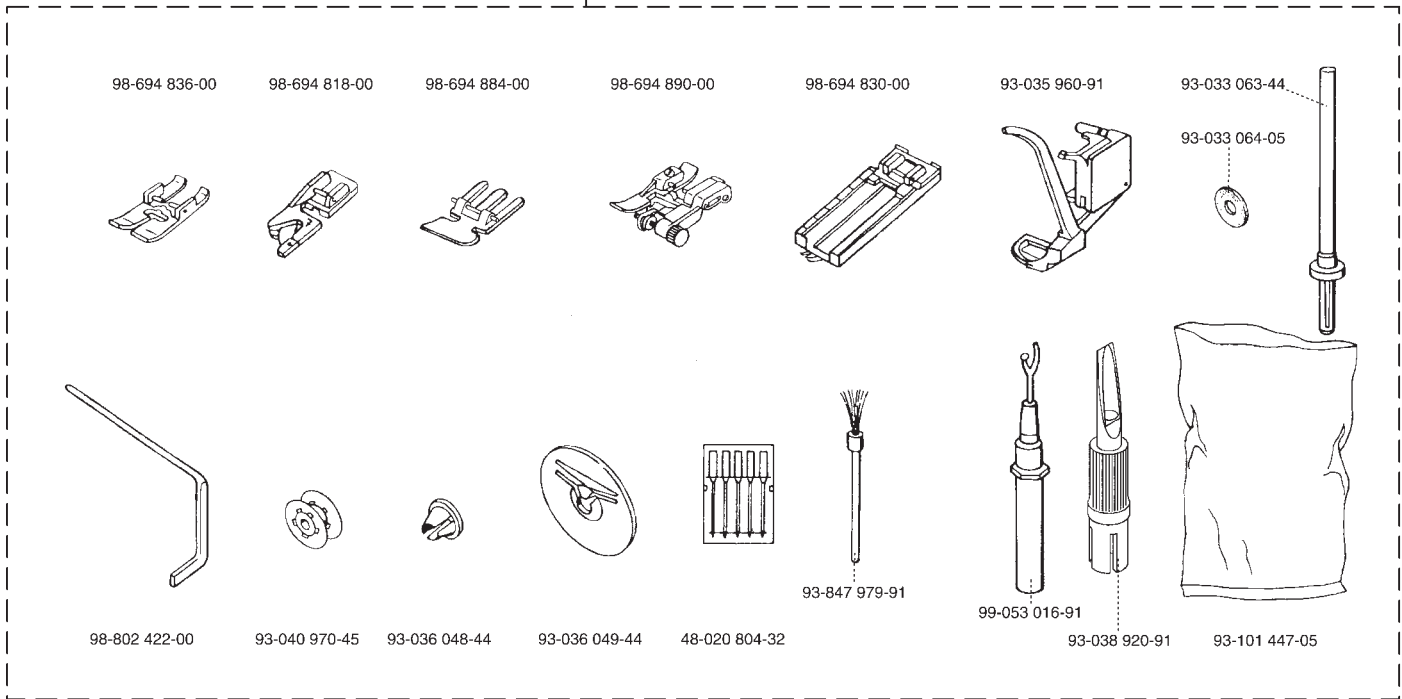

Los números de las piezas de desgaste están **subrayadas** en la lista.

PFAFF creative 2140

93-039 900-91

Sonderzubehör, Special accessories, Accessoires spéciaux, Accessori fuori corredo, accesorios especiales