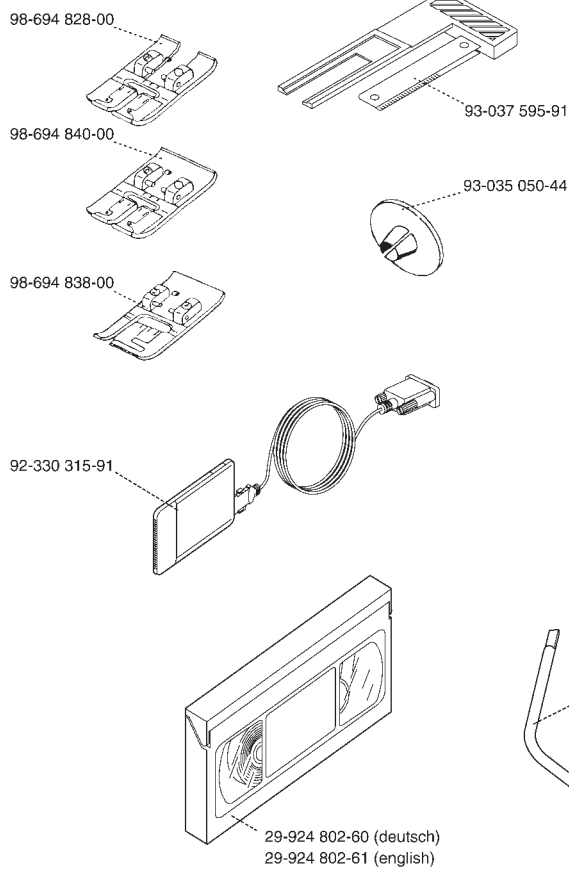

Los números de las piezas de desgaste están **subrayadas** en la lista.

PFAFF creative 2140

93-039 900-91

Sonderzubehör, Special accessories, Accessoires spéciaux, Accessori fuori corredo, accesorios especiales