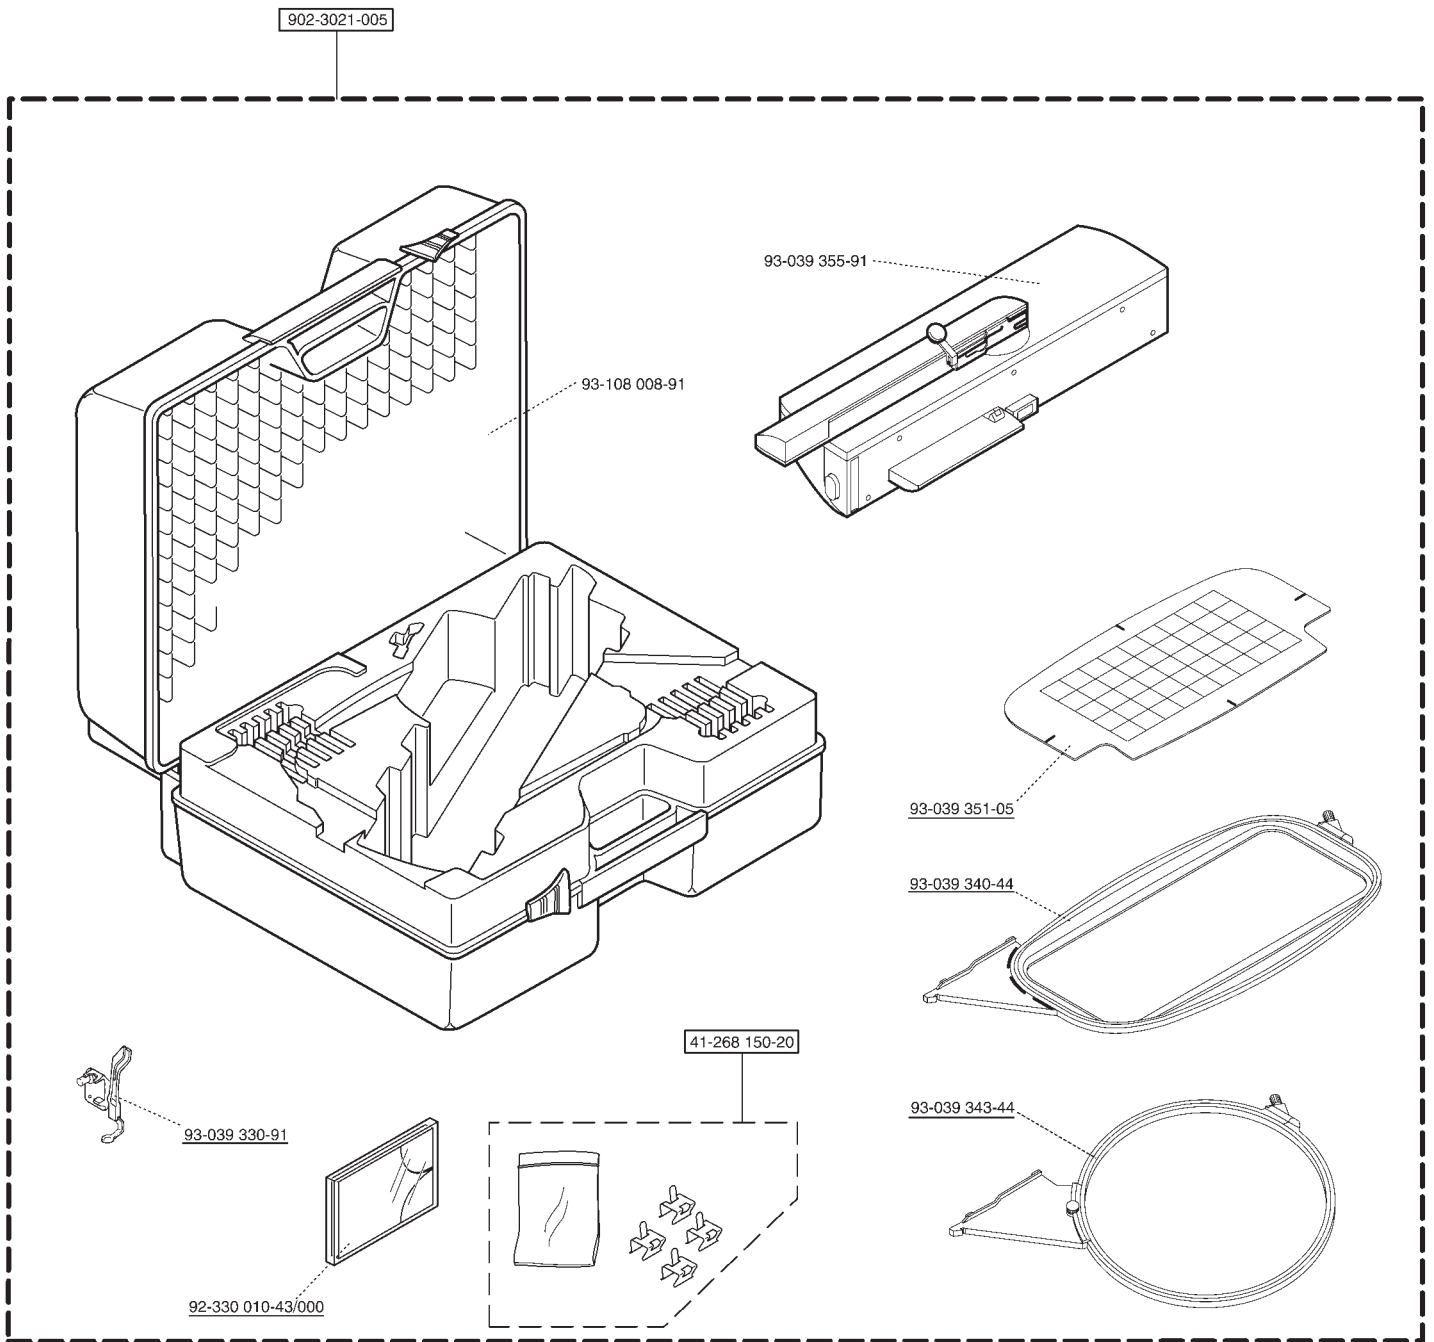

Los números de las piezas de desgaste están **subrayadas** en la lista.

PFAFF creative 2140

93-039 900-91

Sonderzubehör, Special accessories, Accessoires spéciaux, Accessori fuori corredo, accesorios especiales