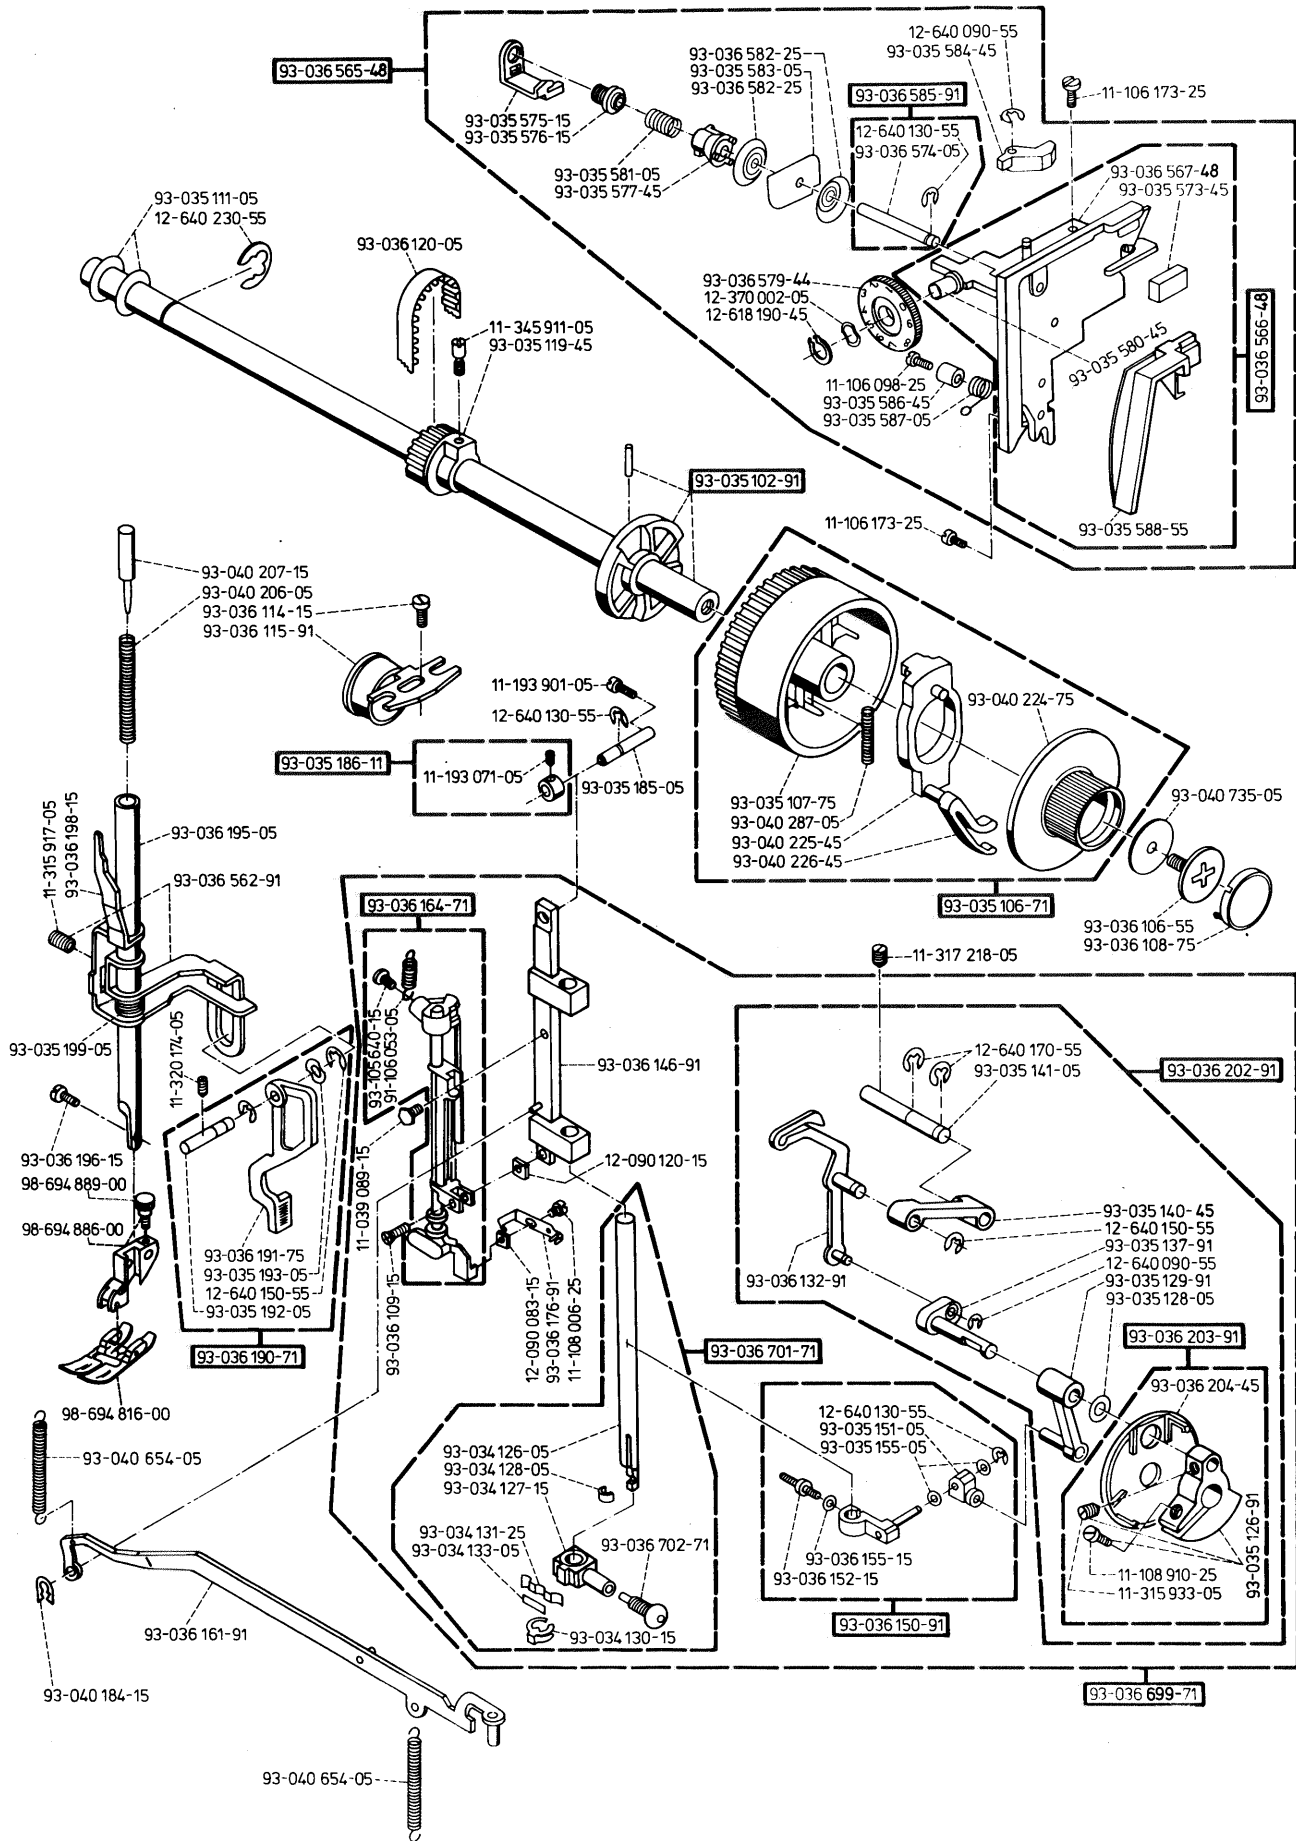

PFAFF

creative
1467

Teileliste
List of spare parts
Liste des pièces détachées
Catalogo pezzi staccati
Lista de piezas de repuesto

1/5	92-328 305-91	220V (VDE, CEE)
2	92-328 307-91	115V (UL)
3	92-328 308-91	115V (CSA)
4	92-328 306-91	240V (BEAB, SAA)

902-1002-731(CEE,VDE, BEAB) Europa 220 / 240V
902-1002-733(CSA) Canada 115V
902-1002-734(SAA) Australia 240V
902-1002-735(UL) USA 115V

5 PFAFF 1467

902-2205-043

- 70-332 711-14 (CEE/VDE/SEV)
- 70-332 712-14 (UL/CSA)
- 70-332 723-14 (SAA)
- 70-332 731-14 (BEAB)