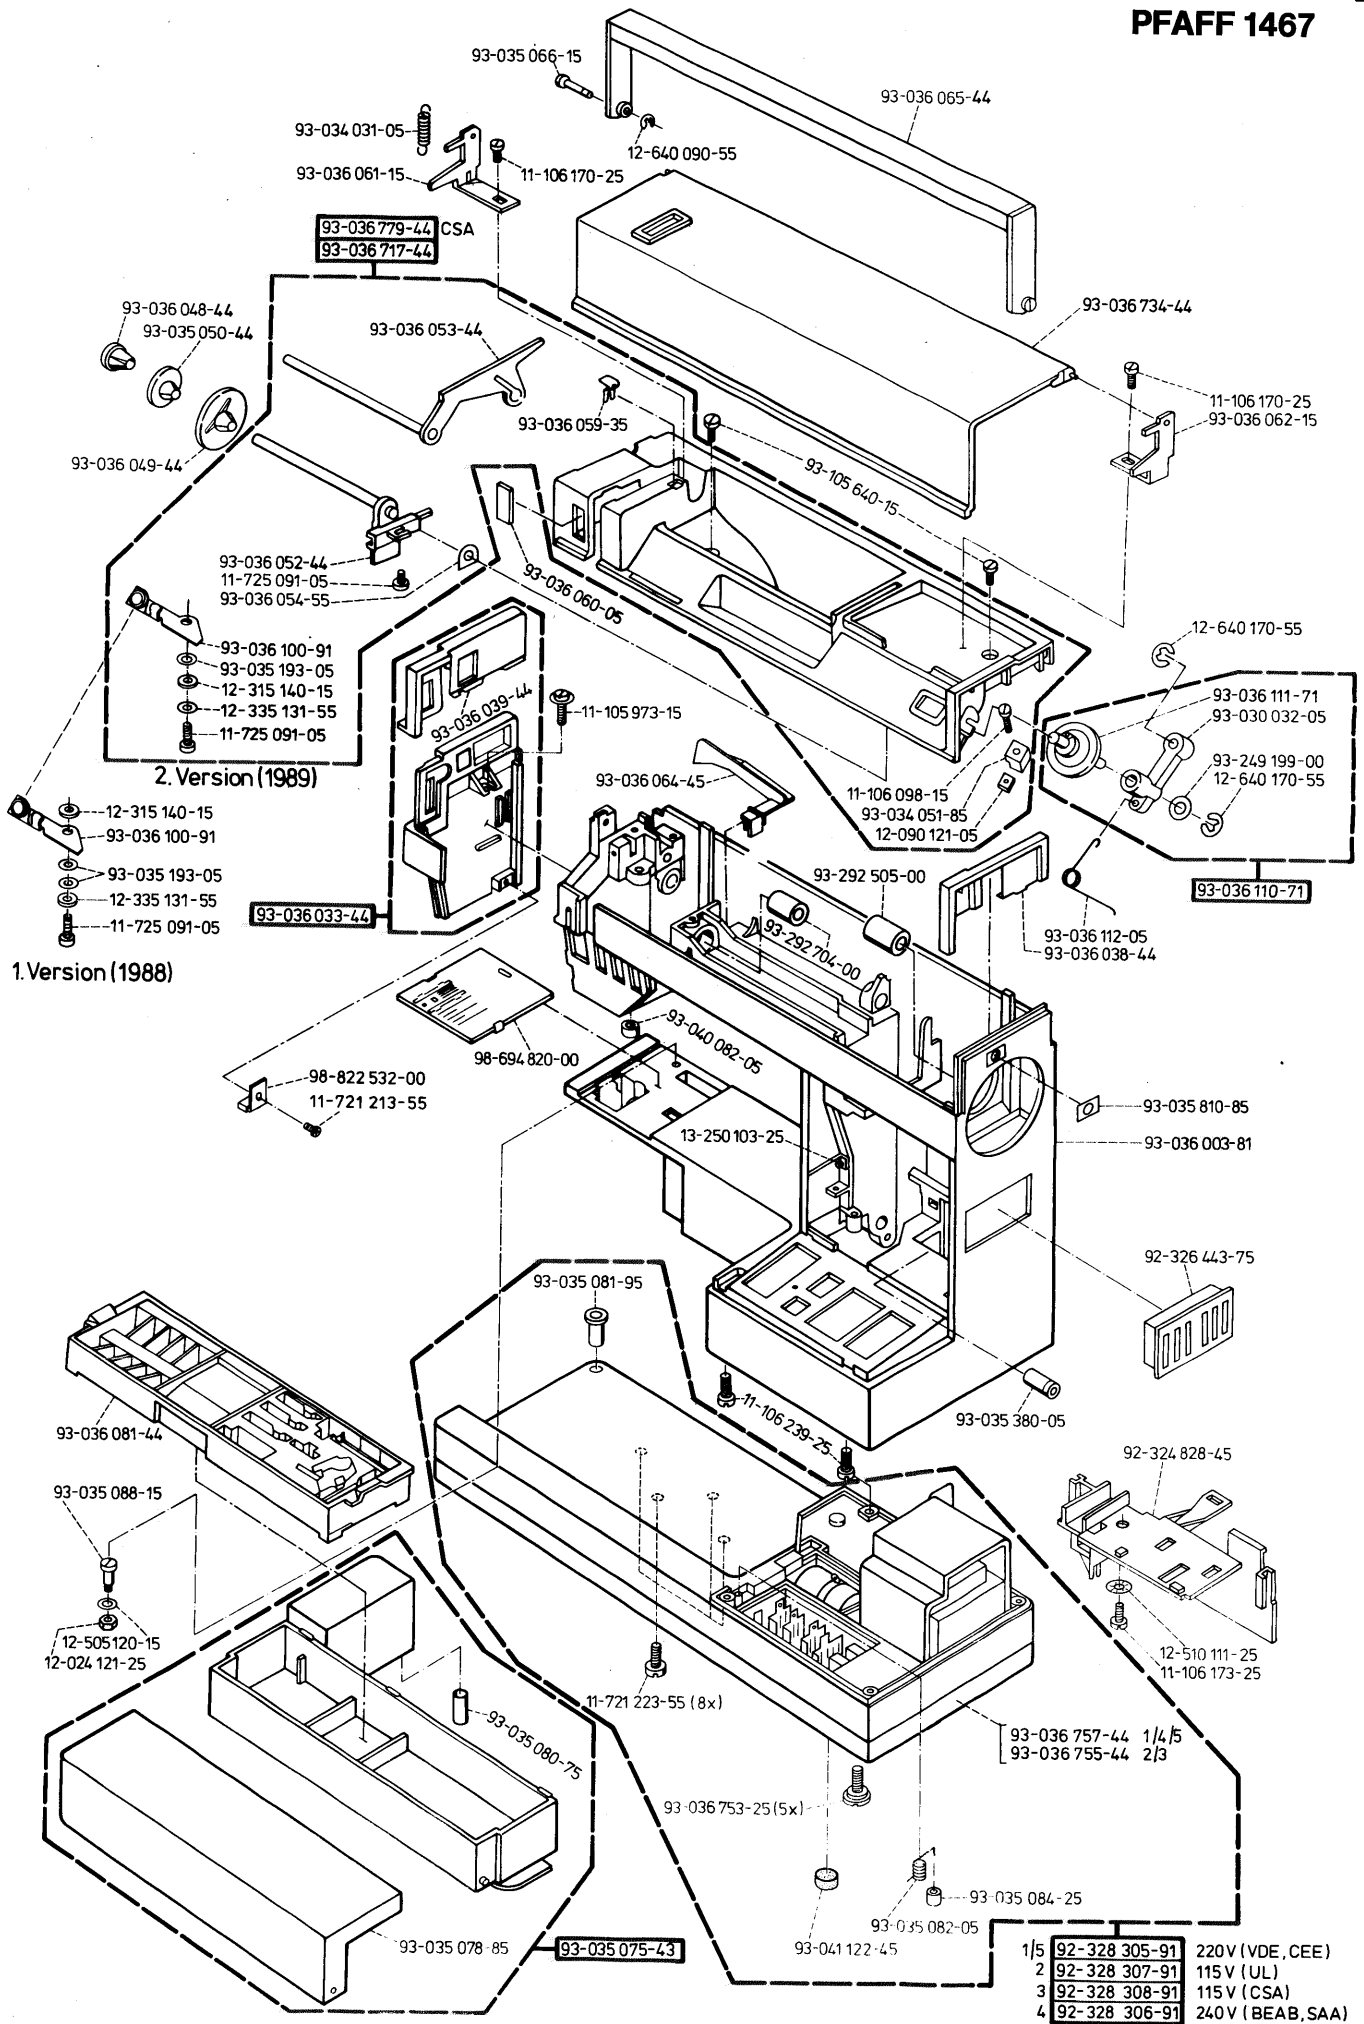

PFAFF

creative
1467

Teileliste
List of spare parts
Liste des pièces détachées
Catalogo pezzi staccati
Lista de piezas de repuesto

1/5	92-328 305-91	220V (VDE, CEE)
2	92-328 307-91	115V (UL)
3	92-328 308-91	115V (CSA)
4	92-328 306-91	240V (BEAB, SAA)

902-1002-731(CEE,VDE, BEAB) Europa 220 / 240V
902-1002-733(CSA) Canada 115V
902-1002-734(SAA) Australia 240V
902-1002-735(UL) USA 115V

5 PFAFF 1467

902-2205-043

- 70-332 711-14 (CEE/VDE/SEV)
- 70-332 712-14 (UL/CSA)
- 70-332 723-14 (SAA)
- 70-332 731-14 (BEAB)