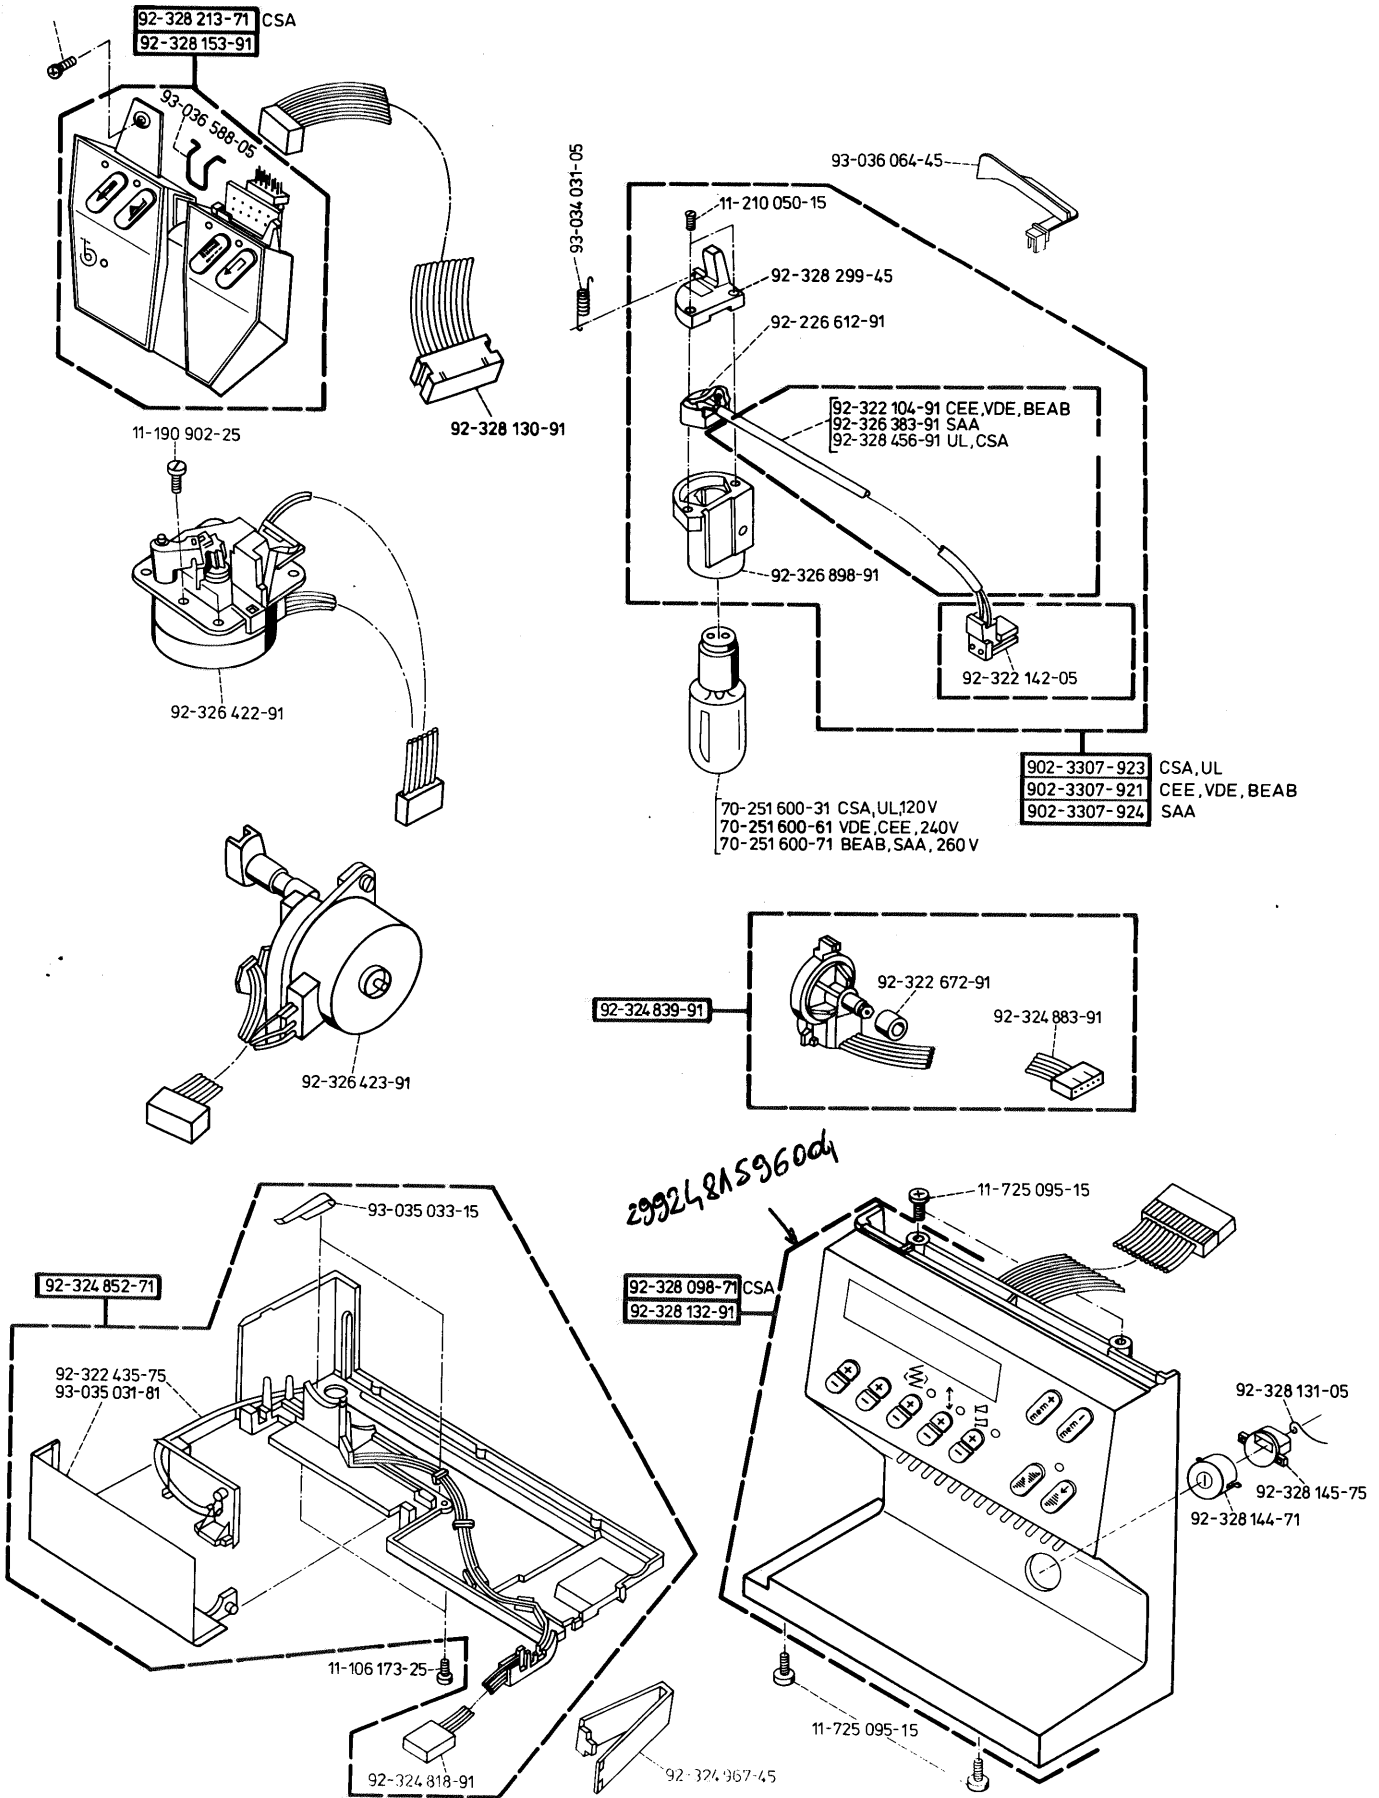

PFAFF

creative
1467

Teileliste
List of spare parts
Liste des pièces détachées
Catalogo pezzi staccati
Lista de piezas de repuesto

1/5	92-328 305-91	220V (VDE, CEE)
2	92-328 307-91	115V (UL)
3	92-328 308-91	115V (CSA)
4	92-328 306-91	240V (BEAB, SAA)

902-1002-731(CEE,VDE, BEAB) Europa 220 / 240V
902-1002-733(CSA) Canada 115V
902-1002-734(SAA) Australia 240V
902-1002-735(UL) USA 115V

5 PFAFF 1467

902-2205-043

- 70-332 711-14 (CEE/VDE/SEV)
- 70-332 712-14 (UL/CSA)
- 70-332 723-14 (SAA)
- 70-332 731-14 (BEAB)