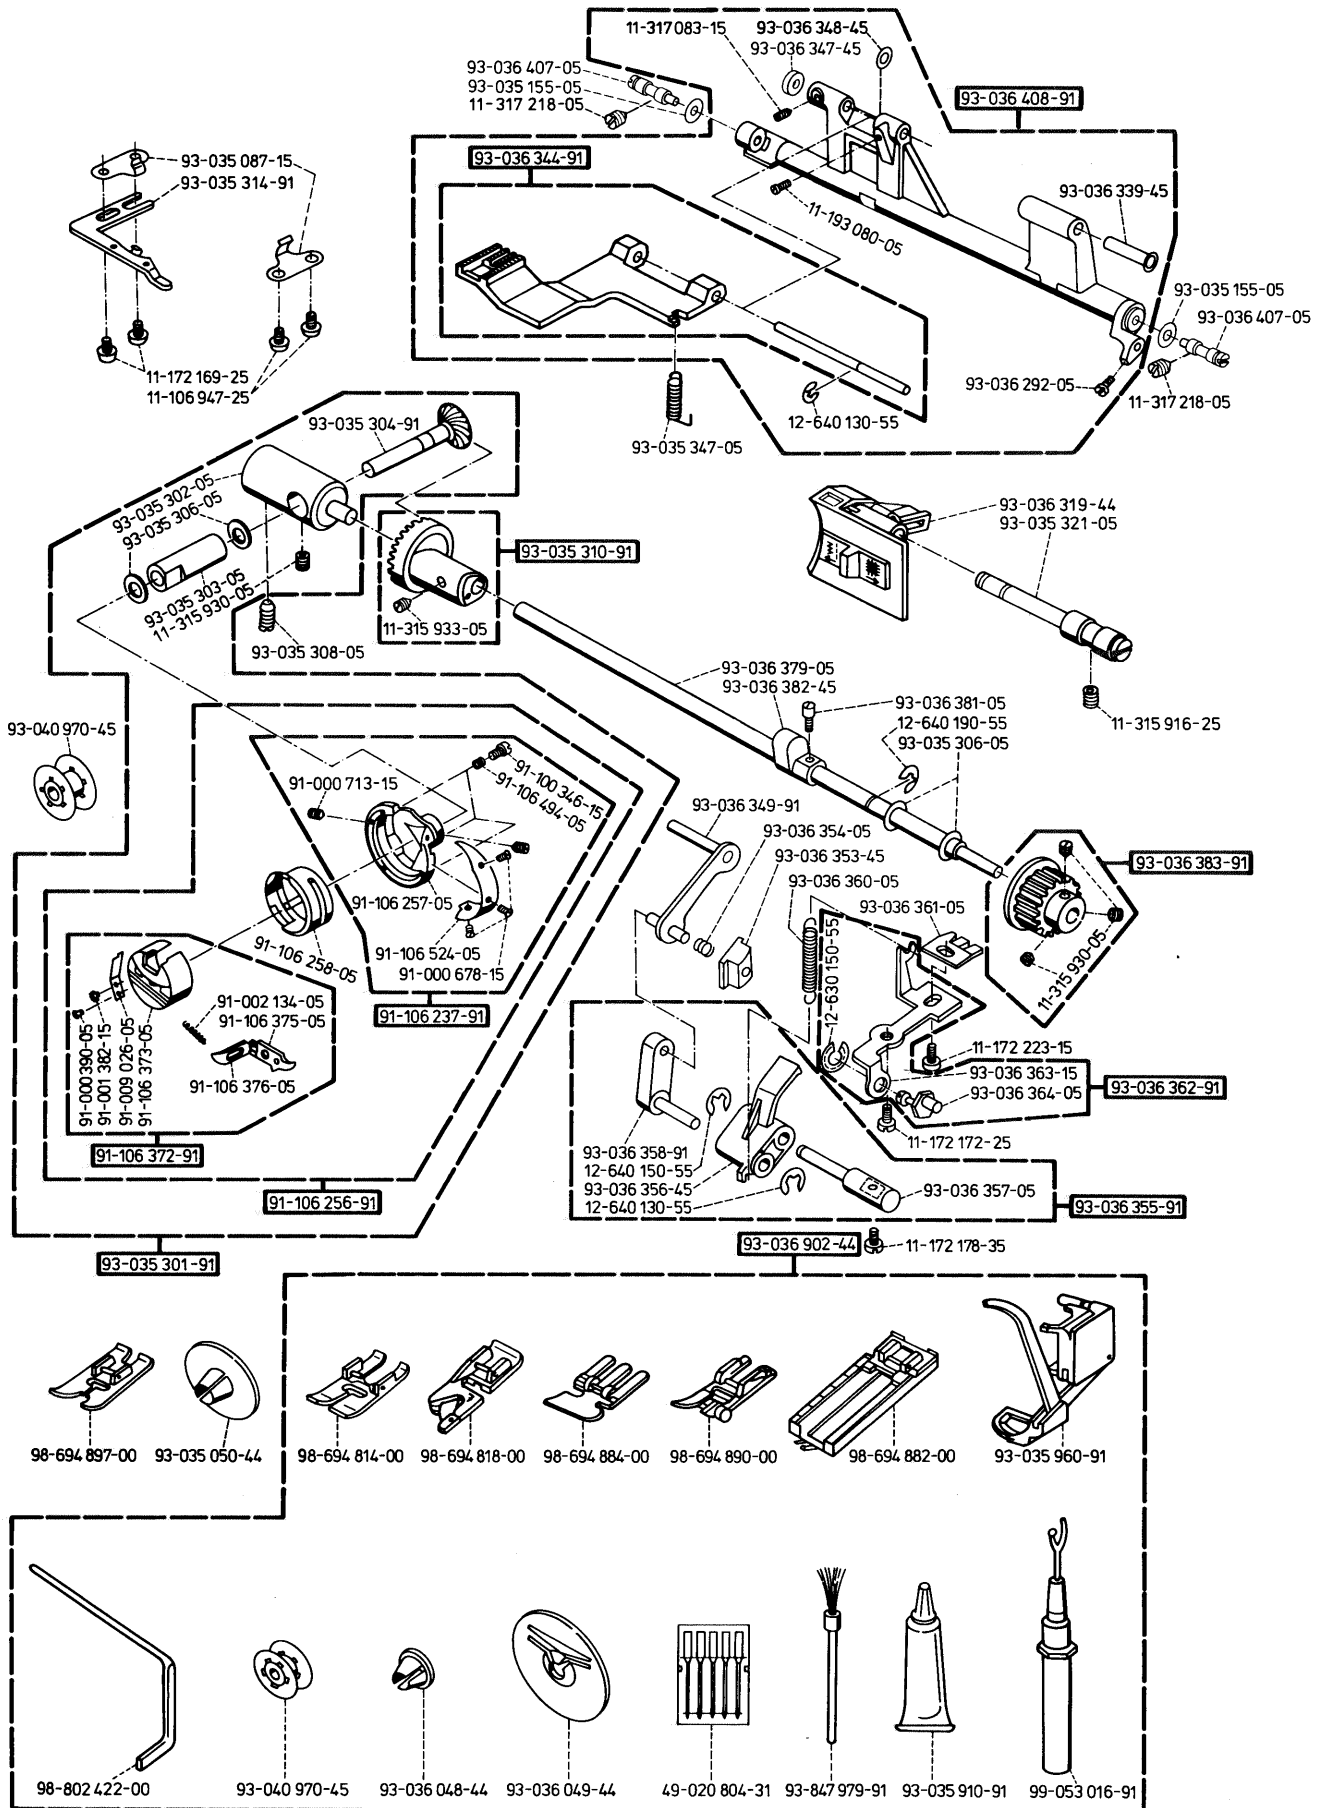

PFAFF

creative
1467

Teileliste
List of spare parts
Liste des pièces détachées
Catalogo pezzi staccati
Lista de piezas de repuesto

1/5	92-328 305-91	220V (VDE, CEE)
2	92-328 307-91	115V (UL)
3	92-328 308-91	115V (CSA)
4	92-328 306-91	240V (BEAB, SAA)

902-1002-731(CEE,VDE, BEAB) Europa 220 / 240V
902-1002-733(CSA) Canada 115V
902-1002-734(SAA) Australia 240V
902-1002-735(UL) USA 115V

5 PFAFF 1467

902-2205-043

- 70-332 711-14 (CEE/VDE/SEV)
- 70-332 712-14 (UL/CSA)
- 70-332 723-14 (SAA)
- 70-332 731-14 (BEAB)