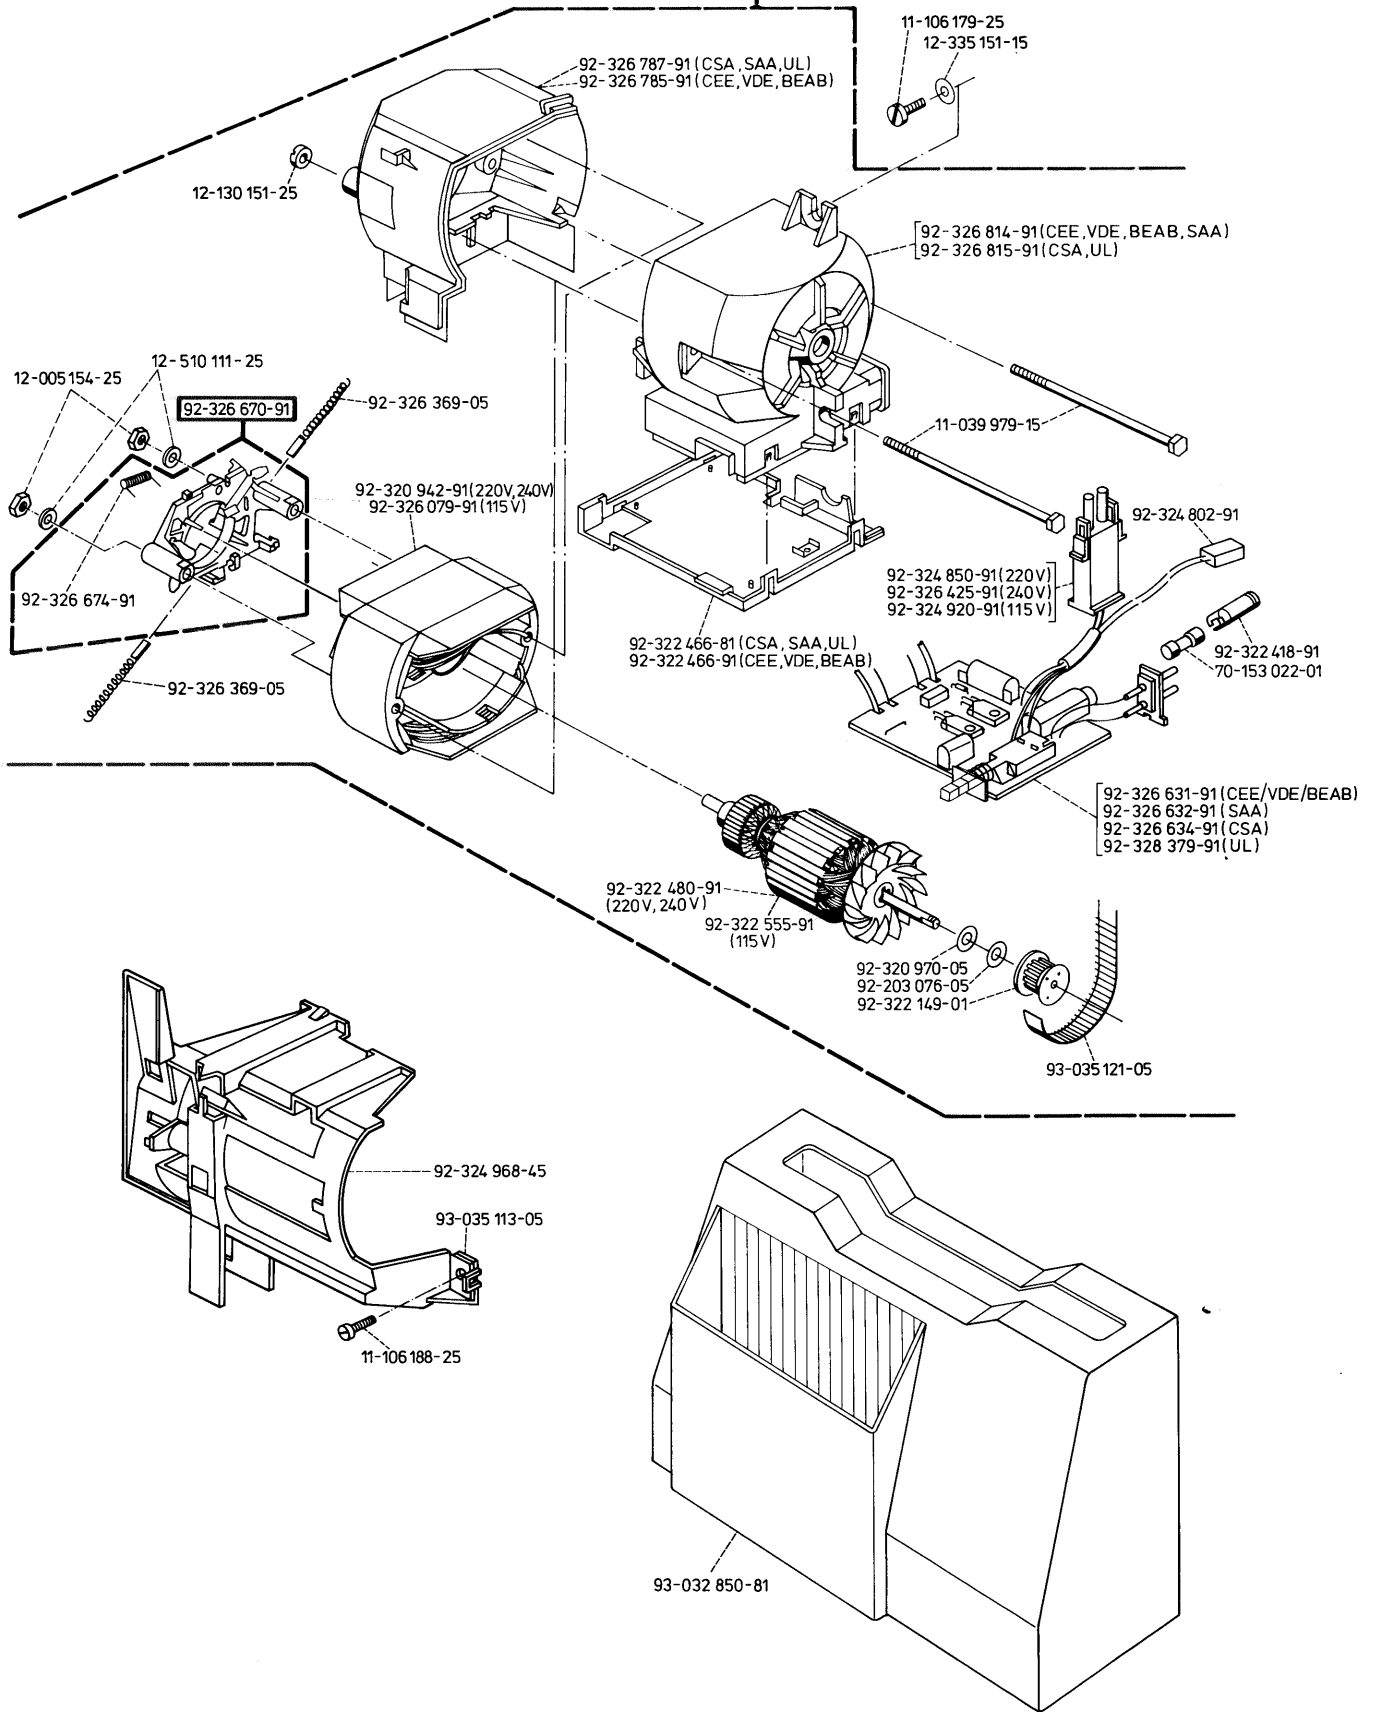

PFAFF

creative
1467

Teileliste
List of spare parts
Liste des pièces détachées
Catalogo pezzi staccati
Lista de piezas de repuesto

1/5	92-328 305-91	220V (VDE, CEE)
2	92-328 307-91	115V (UL)
3	92-328 308-91	115V (CSA)
4	92-328 306-91	240V (BEAB, SAA)

902-1002-731(CEE,VDE, BEAB) Europa 220 / 240V
902-1002-733(CSA) Canada 115V
902-1002-734(SAA) Australia 240V
902-1002-735(UL) USA 115V

5 PFAFF 1467

902-2205-043

- 70-332 711-14 (CEE/VDE/SEV)
- 70-332 712-14 (UL/CSA)
- 70-332 723-14 (SAA)
- 70-332 731-14 (BEAB)