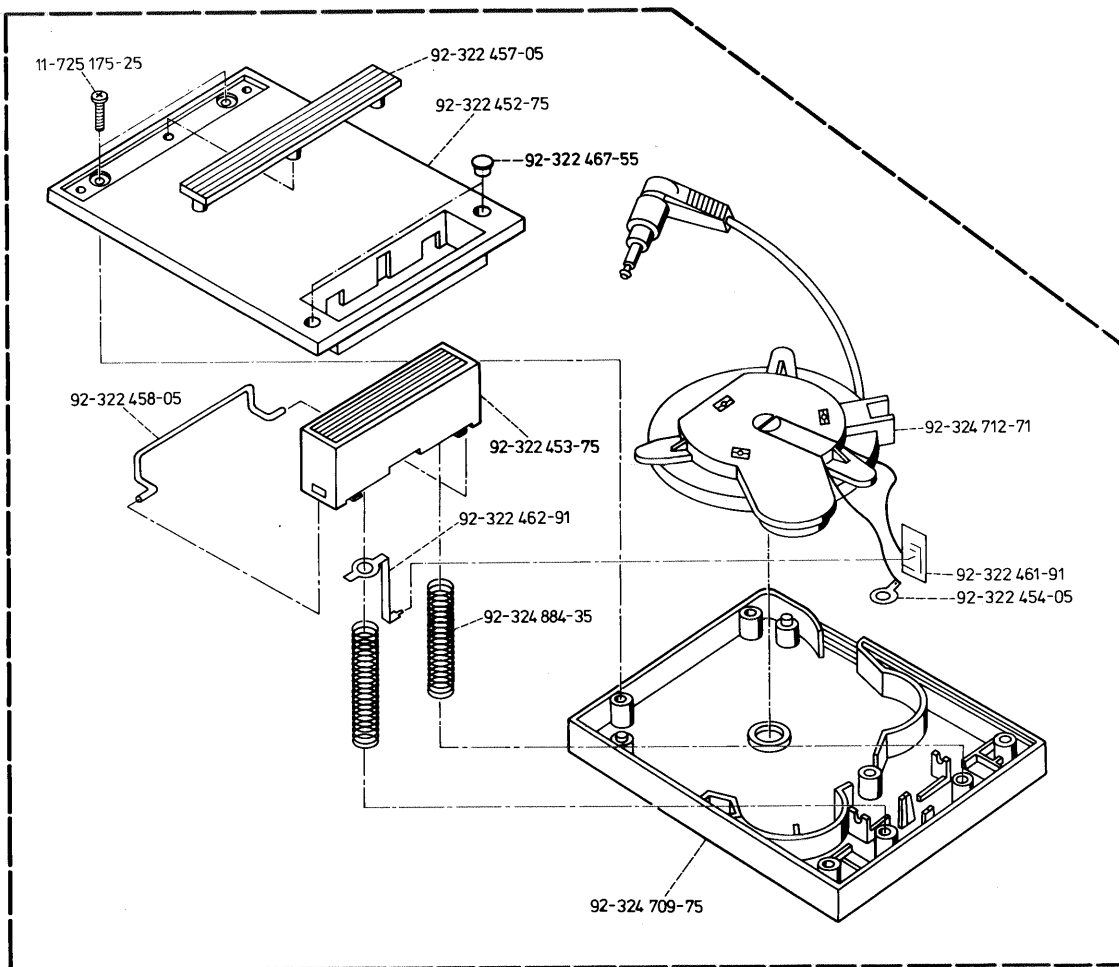

PFAFF

creative
1467

Teileliste
List of spare parts
Liste des pièces détachées
Catalogo pezzi staccati
Lista de piezas de repuesto

1/5	92-328 305-91	220V (VDE, CEE)
2	92-328 307-91	115V (UL)
3	92-328 308-91	115V (CSA)
4	92-328 306-91	240V (BEAB, SAA)

902-1002-731(CEE,VDE, BEAB) Europa 220 / 240V
902-1002-733(CSA) Canada 115V
902-1002-734(SAA) Australia 240V
902-1002-735(UL) USA 115V

5 PFAFF 1467

902-2205-043

- 70-332 711-14 (CEE/VDE/SEV)
- 70-332 712-14 (UL/CSA)
- 70-332 723-14 (SAA)
- 70-332 731-14 (BEAB)