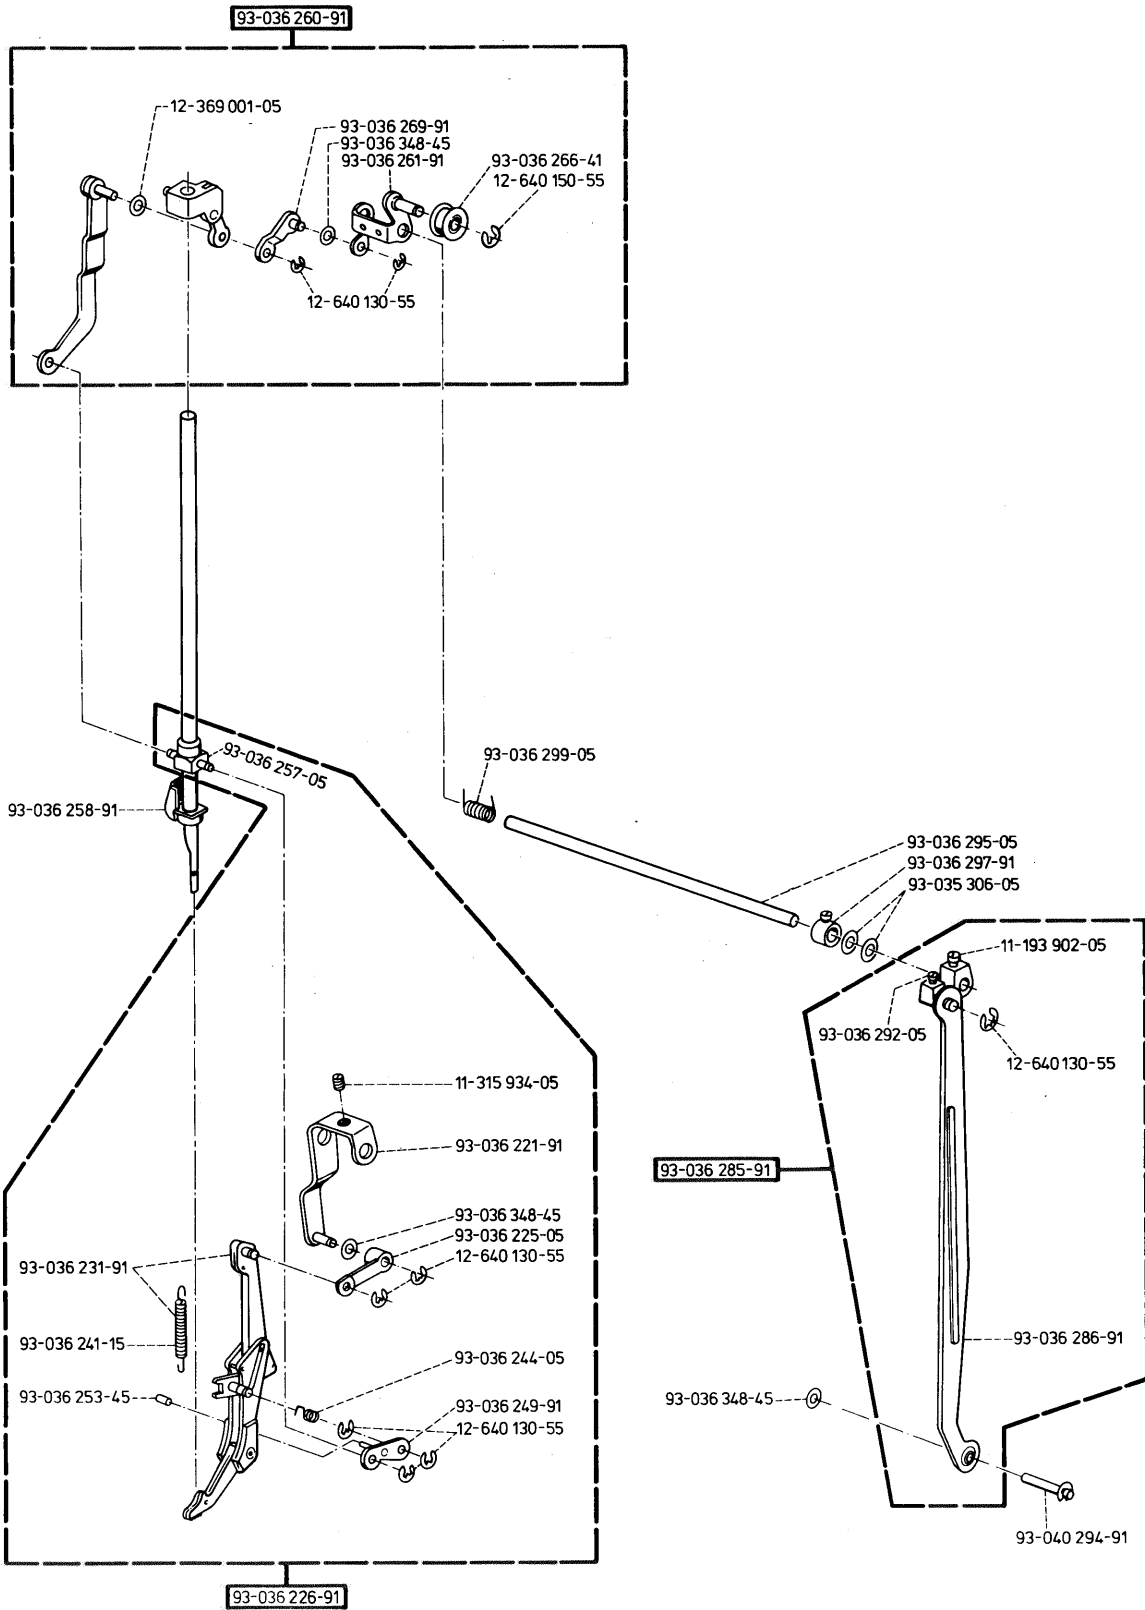

PFAFF

creative
1467

Teileliste
List of spare parts
Liste des pièces détachées
Catalogo pezzi staccati
Lista de piezas de repuesto

1/5	92-328 305-91	220V (VDE, CEE)
2	92-328 307-91	115V (UL)
3	92-328 308-91	115V (CSA)
4	92-328 306-91	240V (BEAB, SAA)

902-1002-731(CEE,VDE, BEAB) Europa 220 / 240V
902-1002-733(CSA) Canada 115V
902-1002-734(SAA) Australia 240V
902-1002-735(UL) USA 115V

5 PFAFF 1467

902-2205-043

- 70-332 711-14 (CEE/VDE/SEV)
- 70-332 712-14 (UL/CSA)
- 70-332 723-14 (SAA)
- 70-332 731-14 (BEAB)