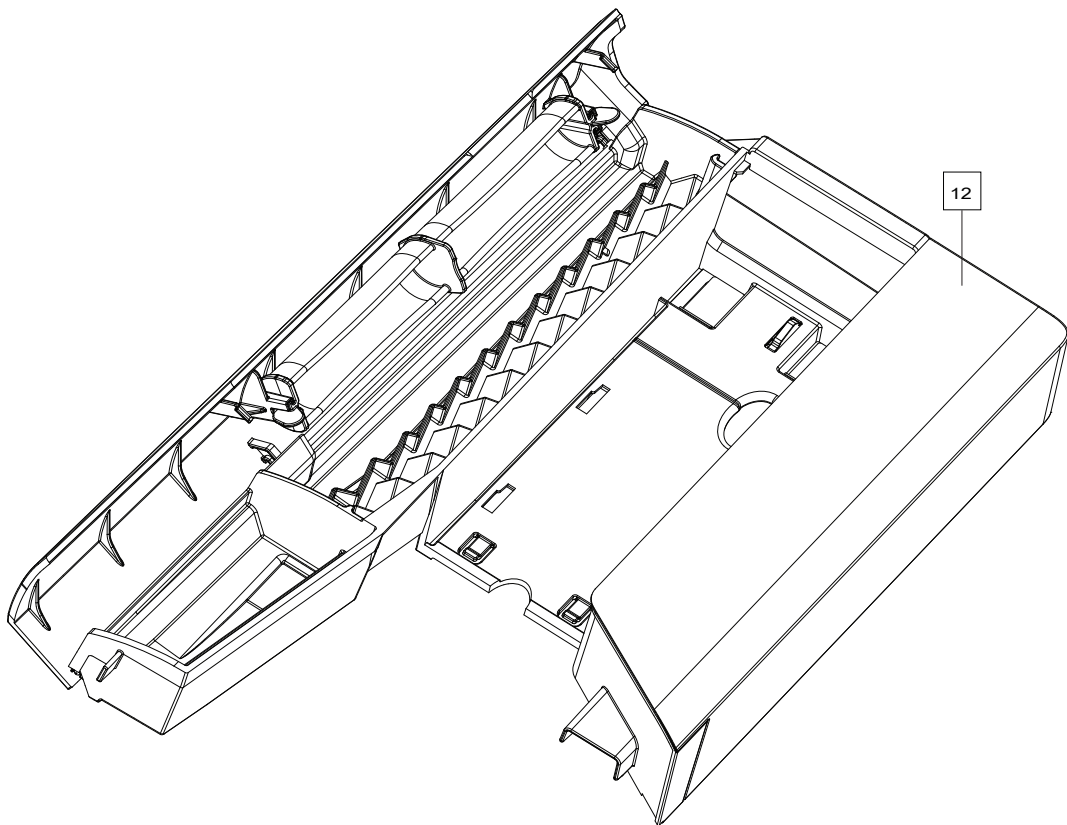

N

6	412991404	Foot Controller CPL.
7	412493002	Control Unit with Winder
8	412184501	Foot
9	412157903	Net Cable 120V
10	412157801	Net Cable 220V
11	412158002	Net Cable GB
11	412158101	Net Cable AU
12	68012141	Accessory Box Cpl
13	68002094	Softcover Machine