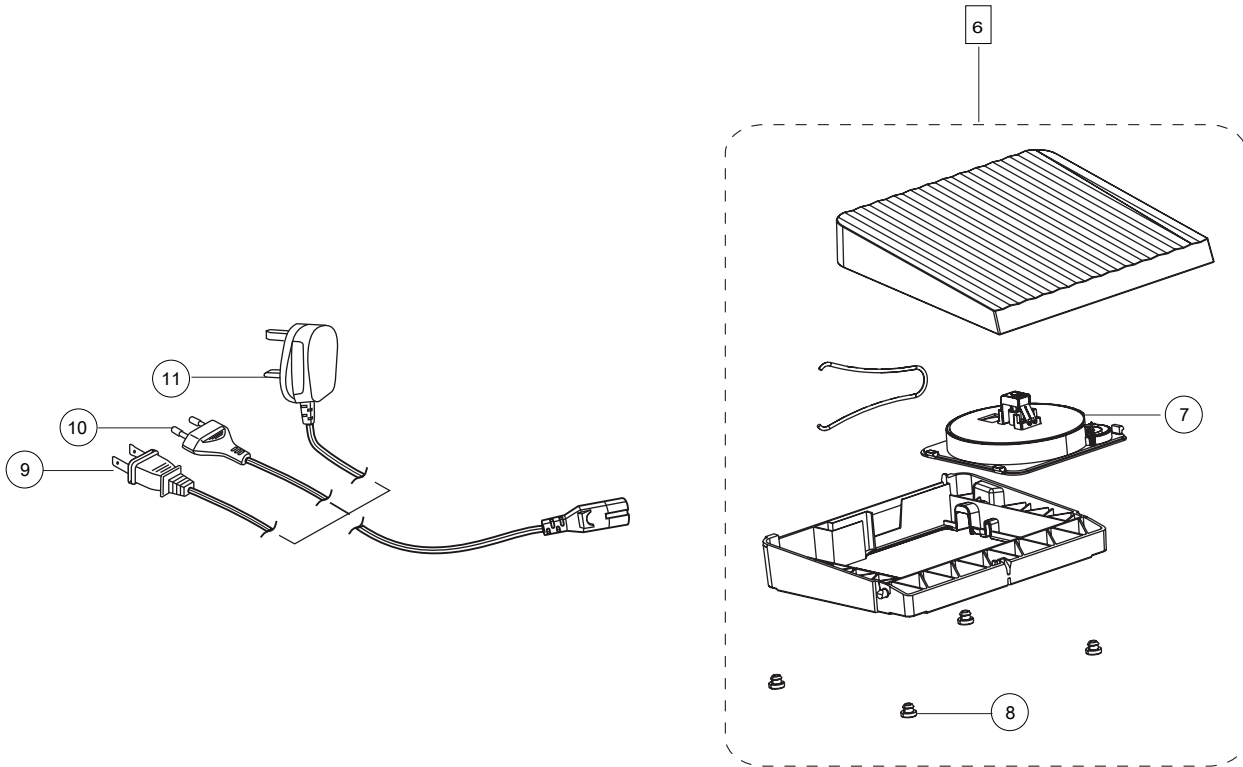

N

6	412991404	Foot Controller CPL.
7	412493002	Control Unit with Winder
8	412184501	Foot
9	412157903	Net Cable 120V
10	412157801	Net Cable 220V
11	412158002	Net Cable GB
11	412158101	Net Cable AU
12	68012141	Accessory Box Cpl
13	68002094	Softcover Machine