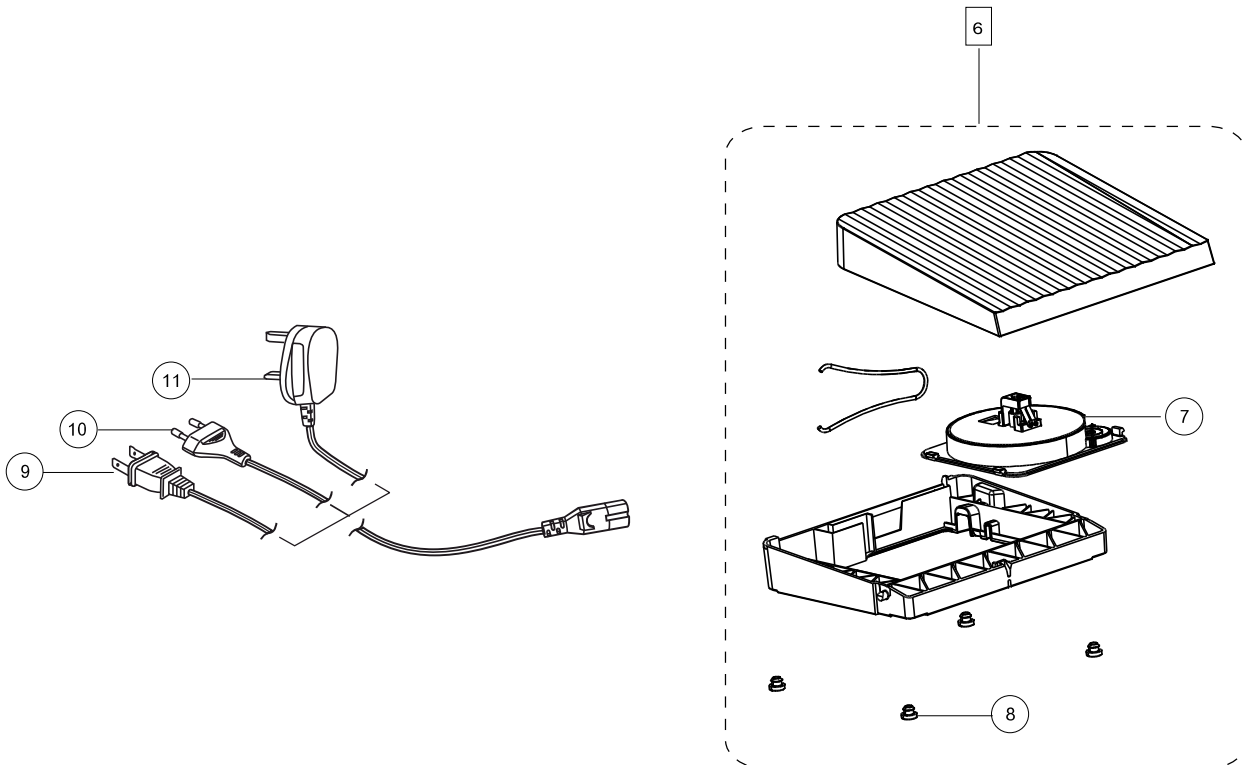

N

6	412991404	Foot Controller CPL.
7	412493002	Control Unit with Winder
8	412184501	Foot
9	412157903	Net Cable 120V
10	412157801	Net Cable 220V
11	412158002	Net Cable GB
11	412158101	Net Cable AU
12	68012141	Accessory Box Cpl
13	68002094	Softcover Machine