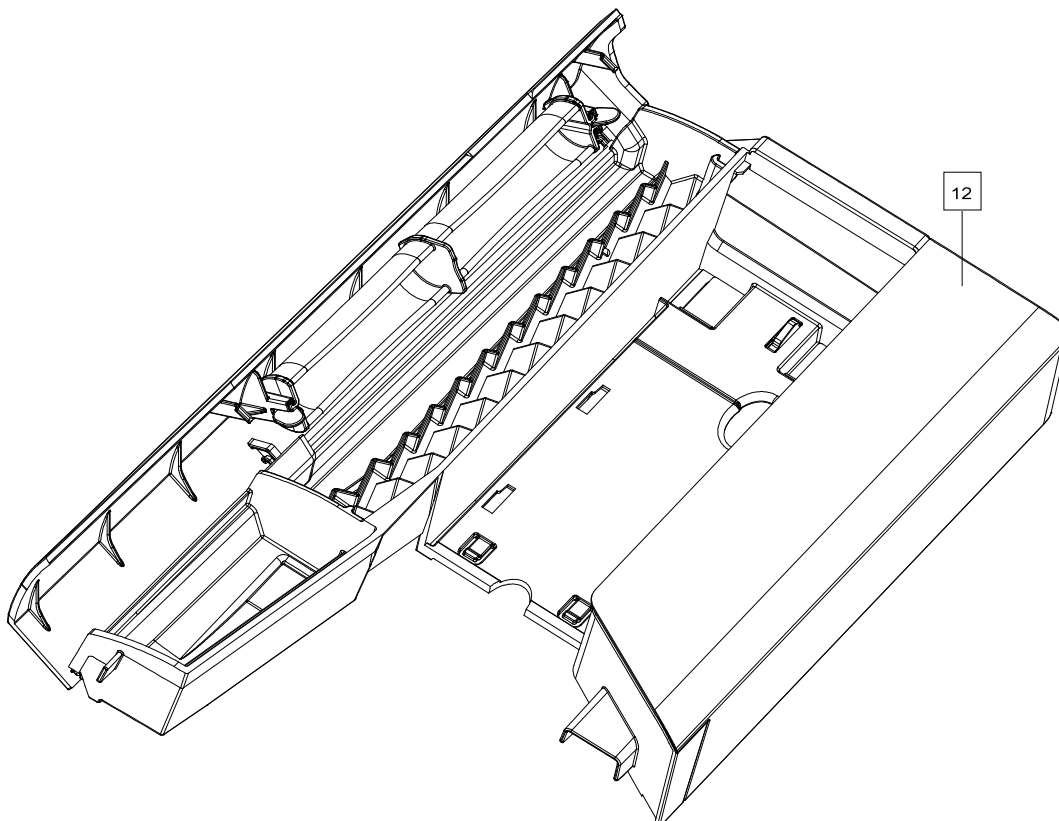

N

6	412991404	Foot Controller CPL.
7	412493002	Control Unit with Winder
8	412184501	Foot
9	412157903	Net Cable 120V
10	412157801	Net Cable 220V
11	412158002	Net Cable GB
11	412158101	Net Cable AU
12	68012141	Accessory Box Cpl
13	68002094	Softcover Machine